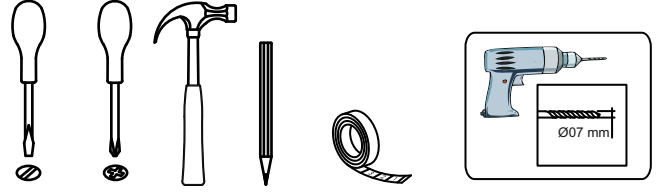

PERA TABLE

ASSEMBLY INSTRUCTION

Bu modülün kurulumu için gerekli olan araçlar.

AKSESUAR LİSTESİ /ACCESSORY LIST

A01 Minifix Gövde  12x	A02 Minifix Mil  12x	A03 Kavela  12x	A04 Minifix Tapa  12x
---	---	--	--

ASSEMBLY INTRUCTION