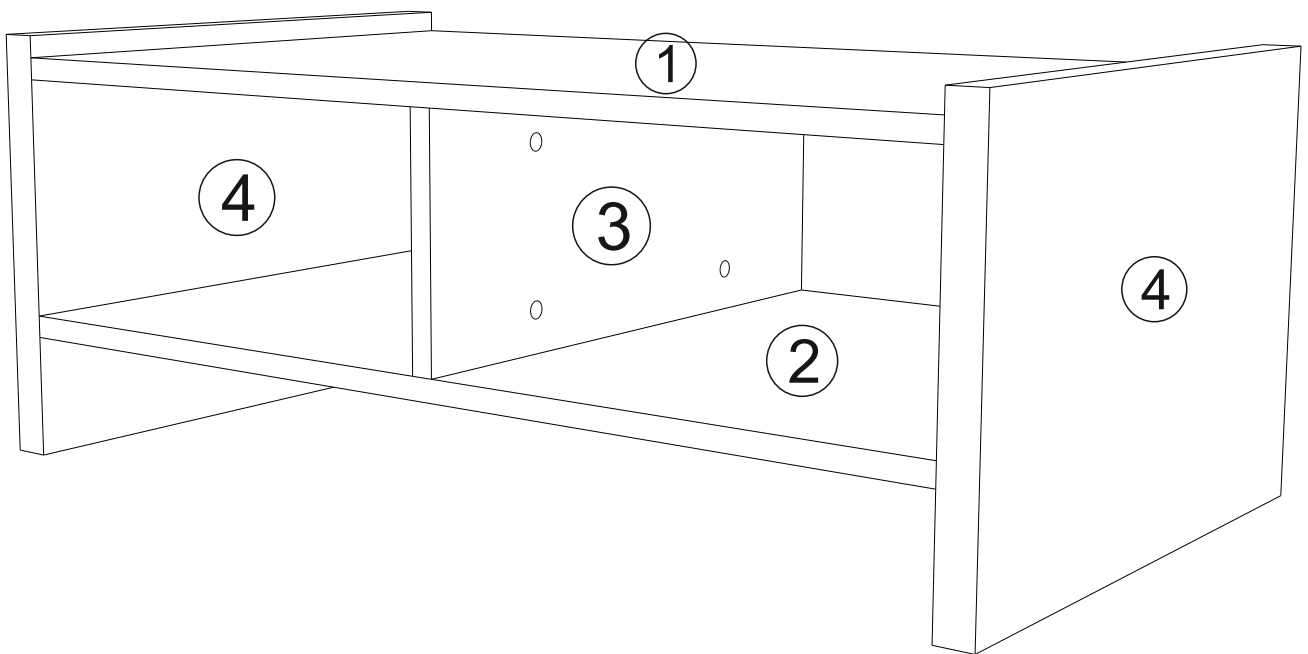

PERA TABLE

ASSEMBLY INSTRUCTION

Bu modülün kurulumu için gerekli olan araçlar.

AKSESUAR LİSTESİ /ACCESSORY LIST

A01 Minifix Gövde  12x	A02 Minifix Mil  12x	A03 Kavela  12x	A04 Minifix Tapa  12x
---	---	--	--

ASSEMBLY INTRUCTION