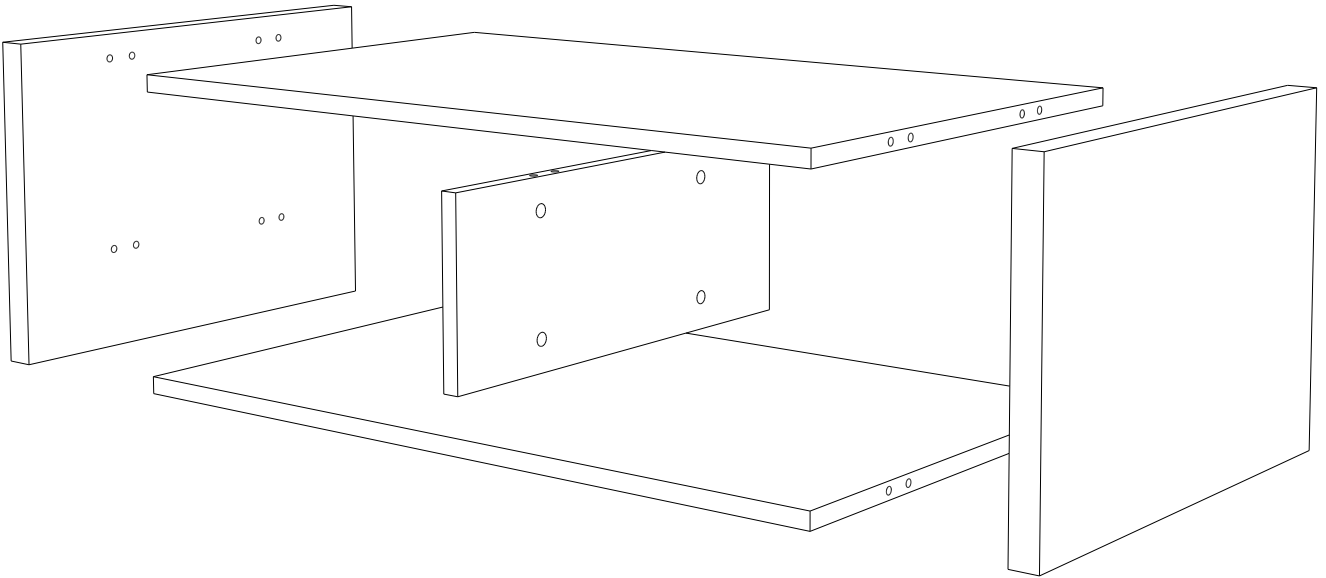

PERA TABLE

ASSEMBLY INSTRUCTION

Bu modülün kurulumu için gerekli olan araçlar.

AKSESUAR LİSTESİ /ACCESSORY LIST

A01 Minifix Gövde  12x	A02 Minifix Mil  12x	A03 Kavela  12x	A04 Minifix Tapa  12x
---	---	--	--

ASSEMBLY INTRUCTION