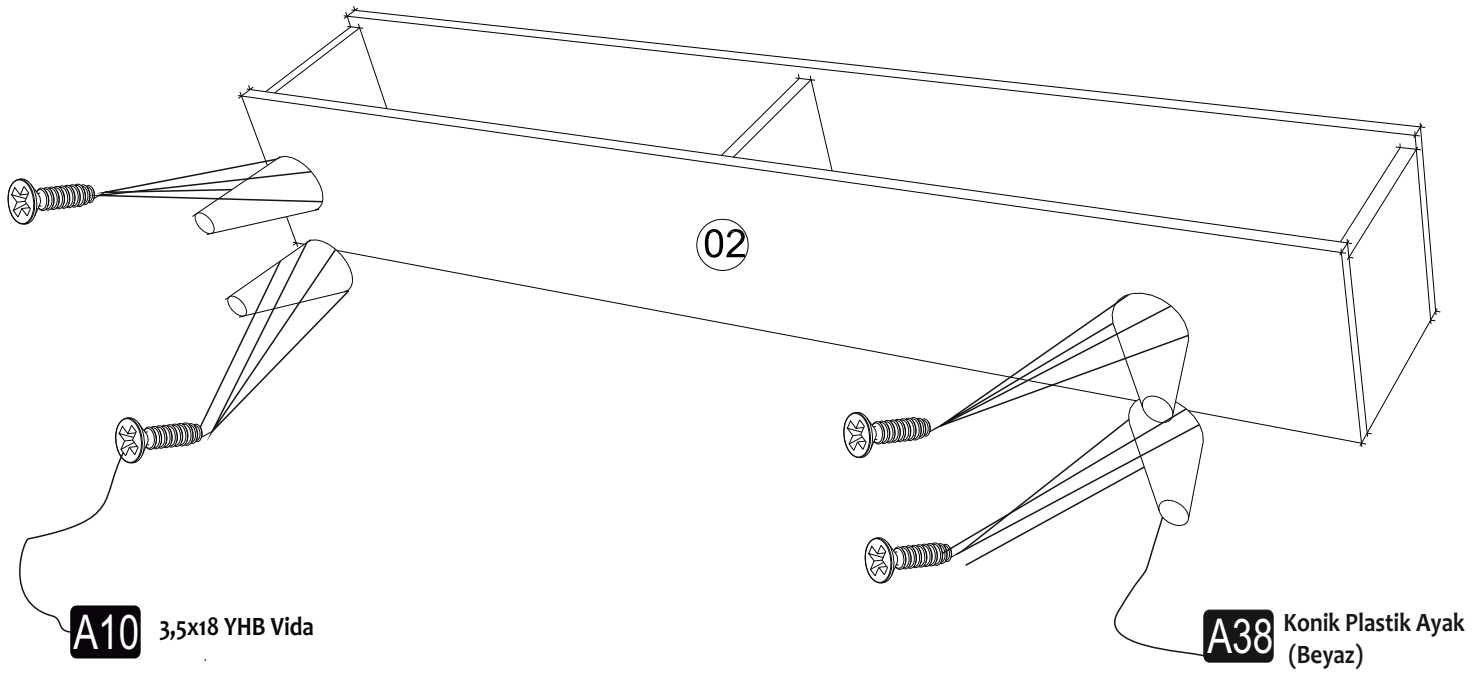

MONTAJKILAVUZU /ASSEMBLYMANUEL