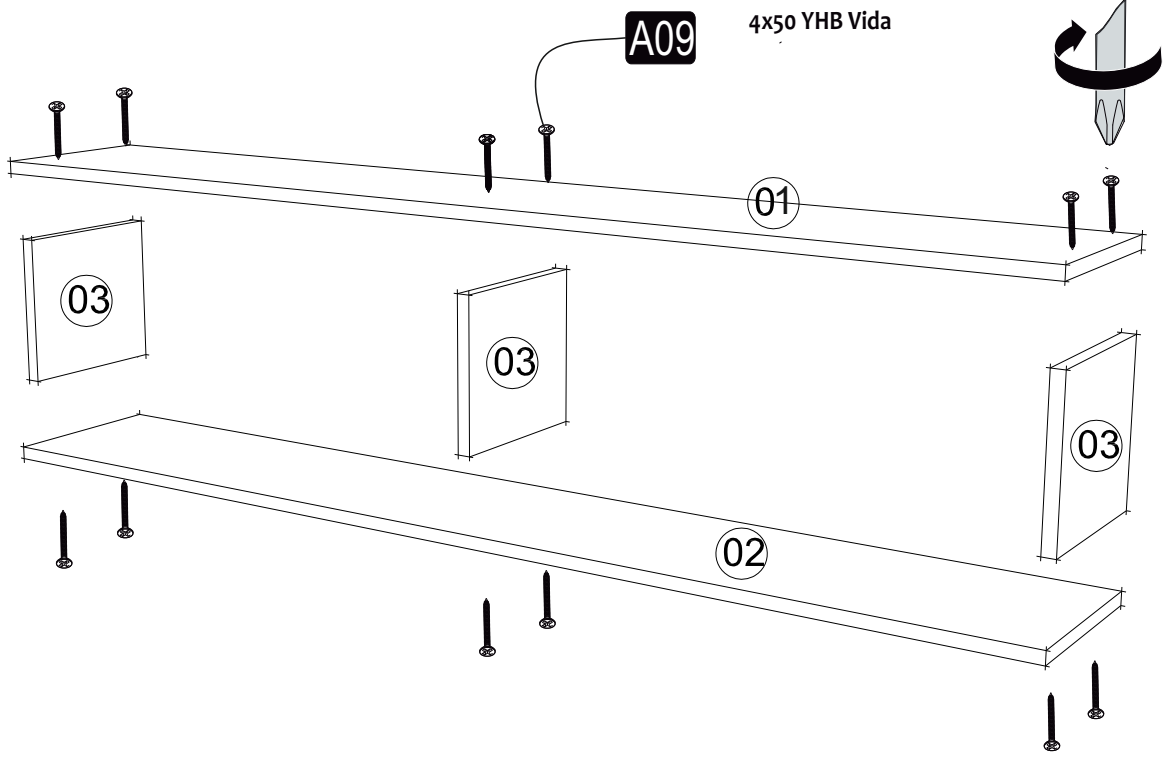

MONTAJKILAVUZU /ASSEMBLYMANUEL