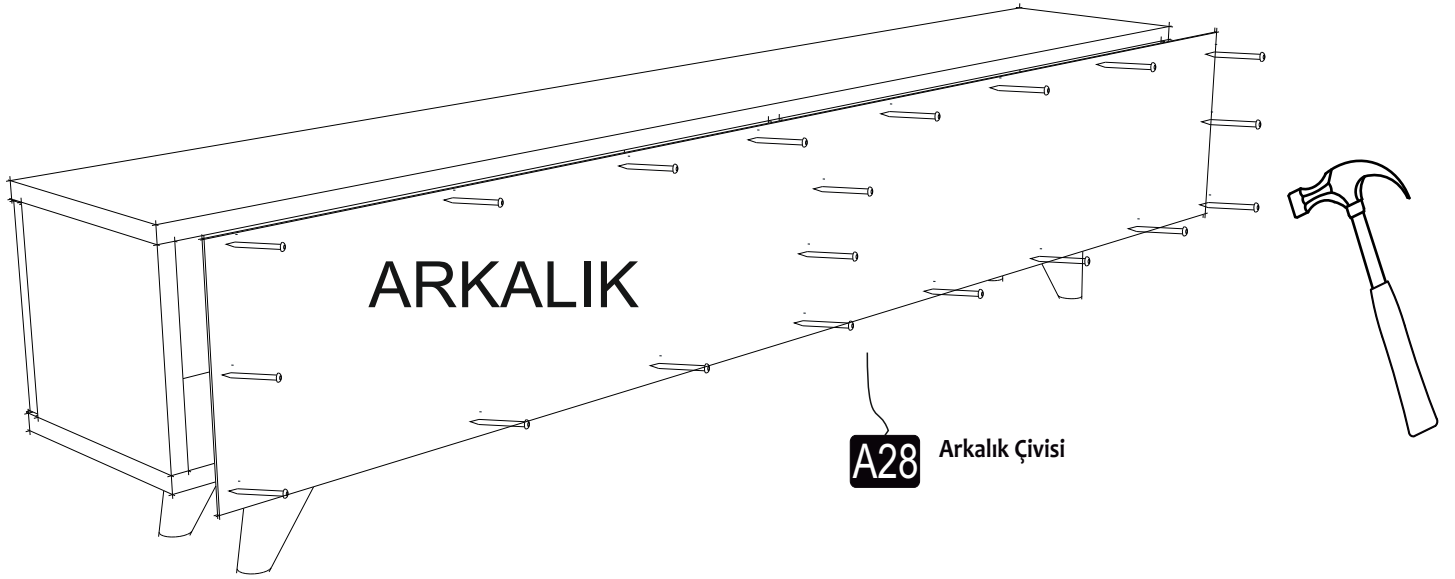

PARÇA KODLAMA / GENERAL VIEW

MONTAJKILAVUZU /ASSEMBLYMANUEL

A14 M4x22 Kulp Vidası

A11 Tam Deve Boynu
Menteşe

A18 128 mm Krom
KULP

ARKALIK

A28 Arkalık Çivisi

*D?ğer ürünler?m?z? gördünüz mü?
Have you seen our other products ?*