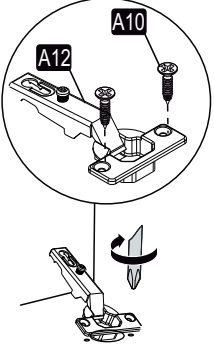

ALBERİ TV. ÜNİTESİ

MONTAJVEKULLANIMKlavuzu
ASSEMBLYMANUEL

Bu modül iki kişi tarafından kurulmalıdır.
This unit should be assembled by two persons.

AKSESUAR LİSTESİ/ ACCESSORY LIST

Bu modülün kurulumu için gerekli olan araçlar.
The necessary tools (not included)

PARÇA KODLAMA / GENERAL VIEW

MONTAJKILAVUZU /ASSEMBLYMANUEL

A14 M4x22 Kulp Vidası

A11 Tam Deve Boynu
Menteşe

A18 128 mm Krom
KULP

ARKALIK

A28 Arkalık Çivisi

*D?ğer ürünler?m?z? gördünüz mü?
Have you seen our other products ?*