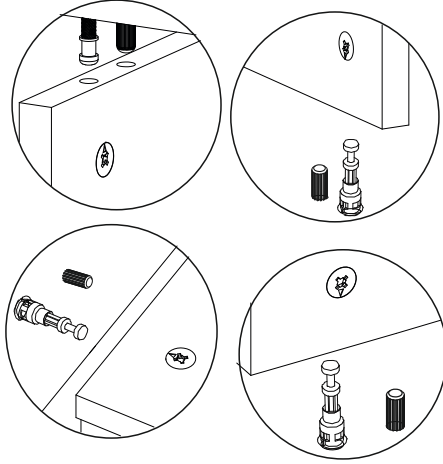

PERA TV. ÜNİTESİ

MONTAJVEKULLANIMKILAVUZU ASSEMBLYMANUEL

Bu modül iki kiři tarafından kurulmalıdır.
This unit should be assembled by two persons.

AKSESUAR LİSTESİ/ ACCESSORY LIST

Bu modülün kurulumu için gerekli olan araçlar.

A16 Kabin VidasıTapa  24x	A01 Minifix Gövde  24x	A02 Minifix Mil  24x	A03 Kavela  24x
--	---	---	--

PARÇA KODLAMA / GENERAL VIEW

MONTAJKILAVUZU /ASSEMBLYMANUEL

A03 Kavela

A02 Minifix Mil

A01 Minifix Gvde

*D?đer ürünler?m?z? gördünüz mü?
Have you seen our other products ?*