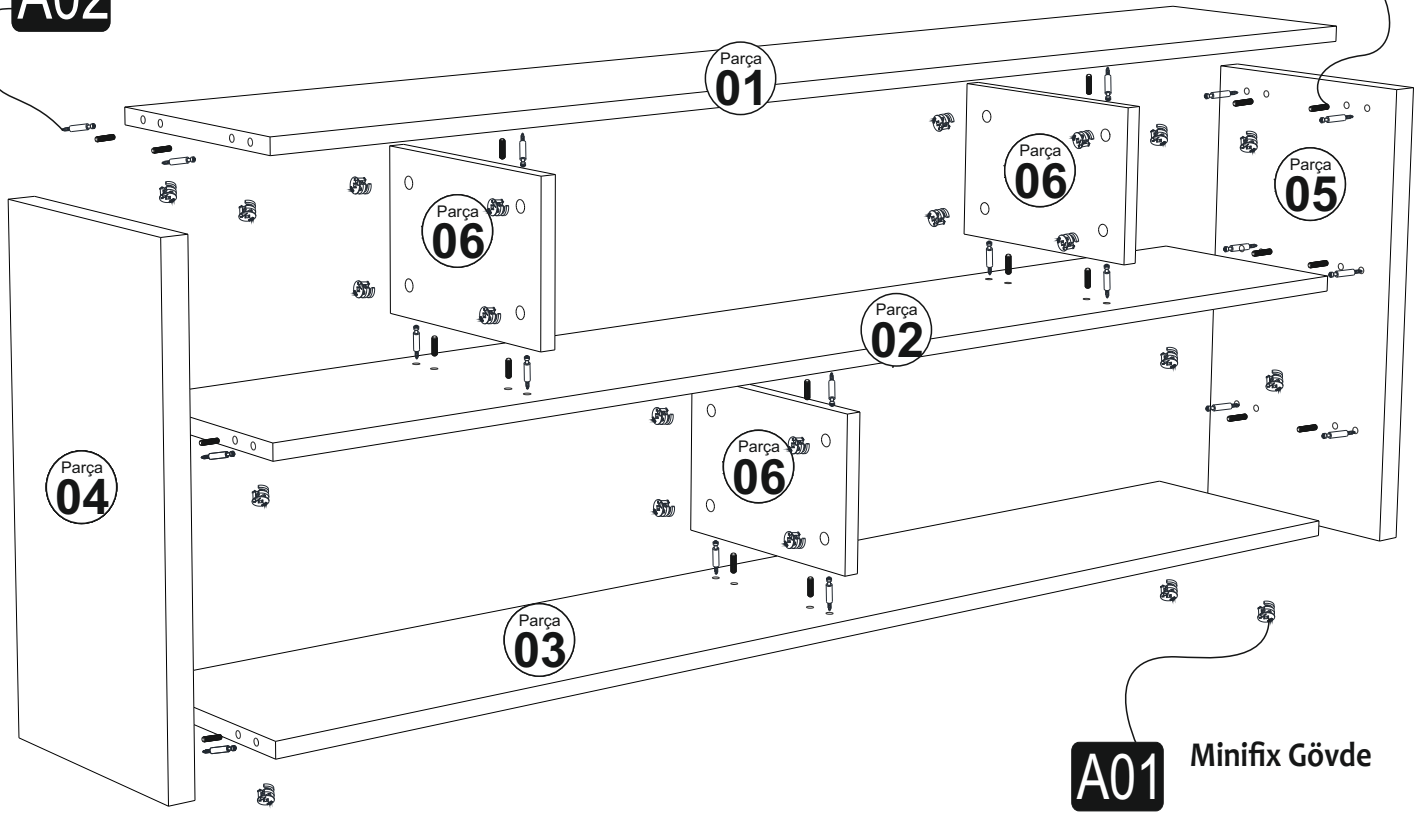

PERA TV. ÜNİTESİ

MONTAJVEKULLANIMKILAVUZU ASSEMBLYMANUEL

Bu modül iki kiři tarafından kurulmalıdır.
This unit should be assembled by two persons.

AKSESUAR LİSTESİ/ ACCESSORY LIST

Bu modülün kurulumu için gerekli olan araçlar.

A16 Kabin VidasıTapa  24x	A01 Minifix Gövde  24x	A02 Minifix Mil  24x	A03 Kavela  24x
--	---	---	--

PARÇA KODLAMA / GENERAL VIEW

MONTAJKILAVUZU /ASSEMBLYMANUEL

A03 Kavela

A02 Minifix Mil

A01 Minifix Gvde

*D?đer ürünler?m?z? gördünüz mü?
Have you seen our other products ?*