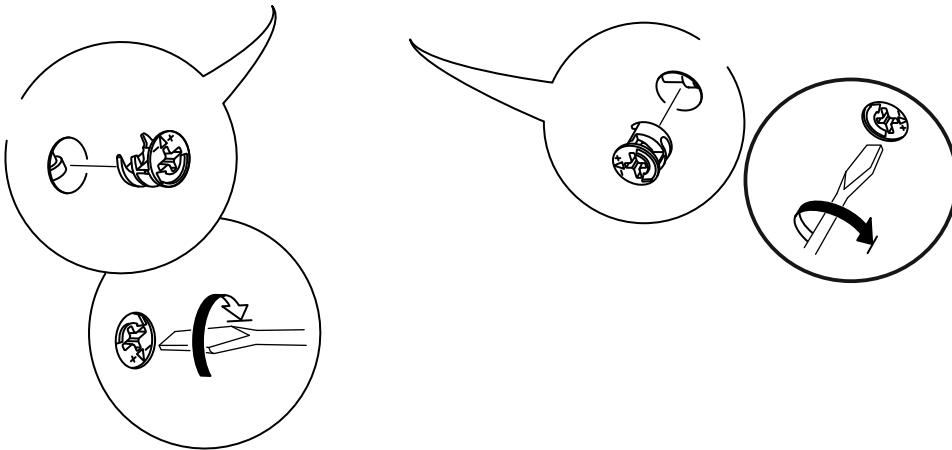

PERA TV. ÜNİTESİ

MONTAJVEKULLANIMKILAVUZU ASSEMBLYMANUEL

Bu modül iki kiři tarafından kurulmalıdır.
This unit should be assembled by two persons.

AKSESUAR LİSTESİ/ ACCESSORY LIST

Bu modülün kurulumu için gerekli olan araçlar.

A16 Kabin VidasıTapa  24x	A01 Minifix Gövde  24x	A02 Minifix Mil  24x	A03 Kavela  24x
--	---	---	--

PARÇA KODLAMA / GENERAL VIEW

MONTAJKILAVUZU /ASSEMBLYMANUEL

A03 Kavela

A02 Minifix Mil

A01 Minifix Gvde

*D?đer ürünler?m?z? gördünüz mü?
Have you seen our other products ?*