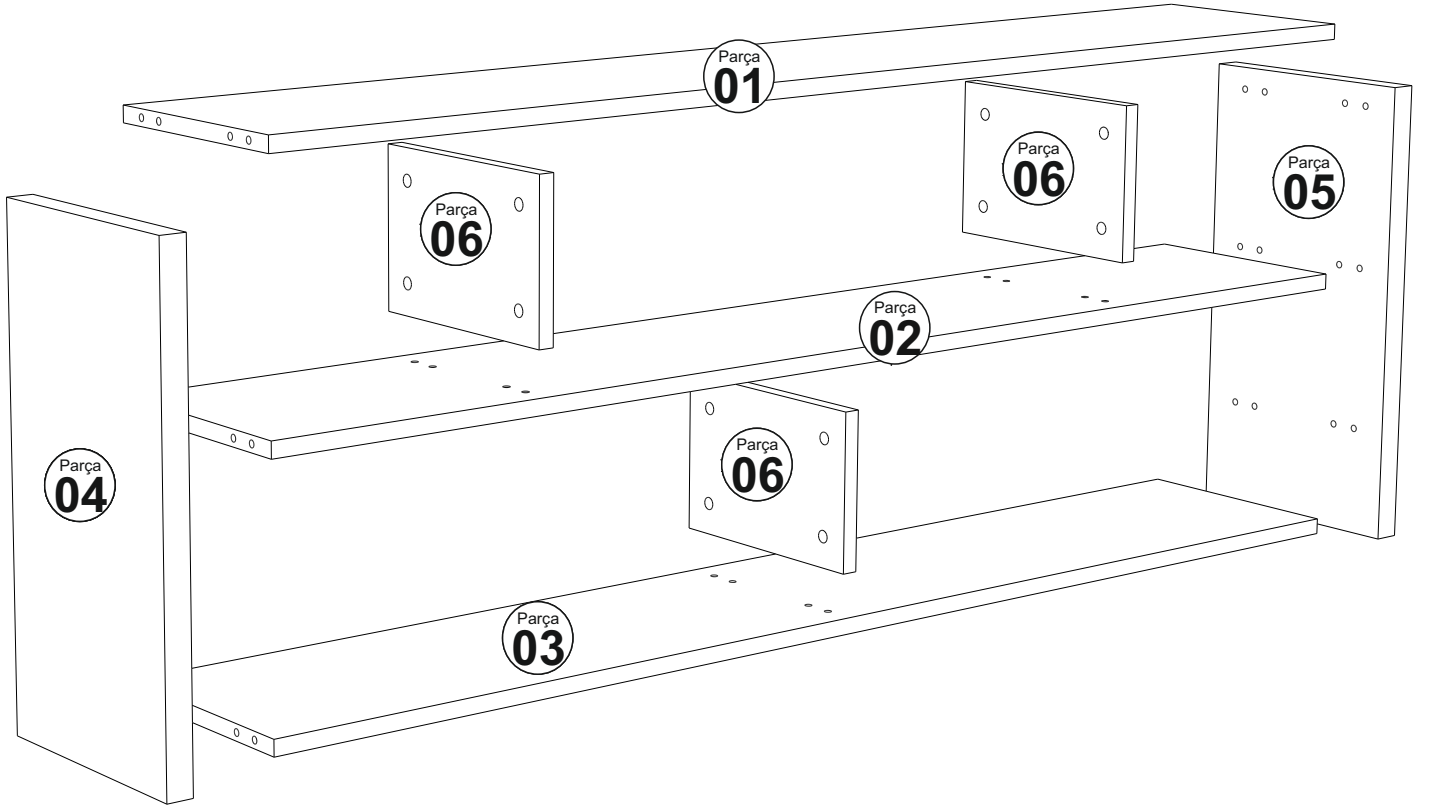

PERA TV. ÜNİTESİ

MONTAJVEKULLANIMKILAVUZU ASSEMBLYMANUEL

Bu modül iki kiři tarafından kurulmalıdır.
This unit should be assembled by two persons.

AKSESUAR LİSTESİ/ ACCESSORY LIST

Bu modülün kurulumu için gerekli olan araçlar.

A16 Kabin VidasıTapa  24x	A01 Minifix Gövde  24x	A02 Minifix Mil  24x	A03 Kavela  24x
--	---	---	--

PARÇA KODLAMA / GENERAL VIEW

MONTAJKILAVUZU /ASSEMBLYMANUEL

A03 Kavela

A02 Minifix Mil

A01 Minifix Gvde

*D?đer ürünler?m?z? gördünüz mü?
Have you seen our other products ?*