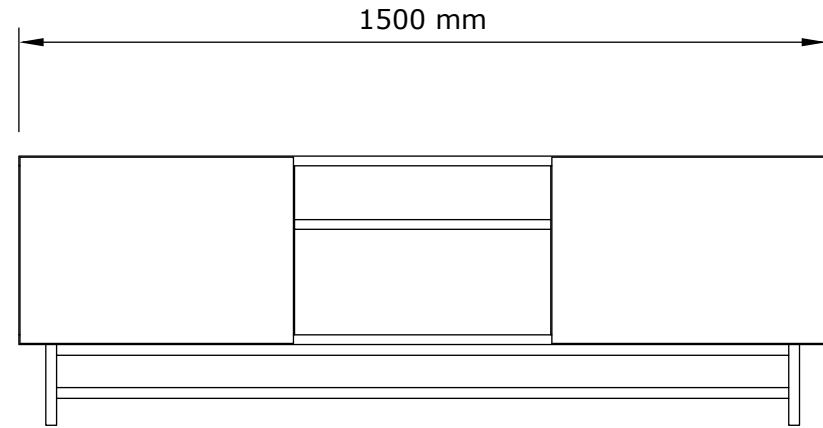

TUGİ TV STAND

MONTAJ TALİMATI

TUGİ TV STAND

MONTAJ TALİMATI

Sayın Müşterimiz.

Satın almış olduğunuz bu ürün sizlere ulaşmadan önce tarafımızdan tüm testlere ve kontrollere tabi tutulmuştur.

Bu durumda bile taşıma esnasında bazı parçalar zarar görebilir. Böyle durumlarda ürünün hepsini geri göndermeyiniz sadece hasarlı parçayı tarafımızdan isteyiniz. Eksik olan parça ivedilikle size gönderilecektir. Montaja başlamadan önce kutudan çıkan tüm parça ve aksesuarları listeye göre kontrol ediniz. Parça ve aksesuarların sağlam olduğundan emin olduktan sonra montaja başlayabilirsiniz. Montaja başlamadan önce her bir parçayı nemli bezle siliniz.

Bu ürün kurulumu için 1 (bir) kişi gerekmektedir.

Yaklaşık olarak 20 ila 30 dakika arasında kurulum sağlanabilmektedir.

Eğer birden fazla ürün aldıysanız herhangi bir karışıklığa mahal vermemek için ürünlerin birinin kurulumu bitmeden diğer ürün kurulumuna başlamayınız.