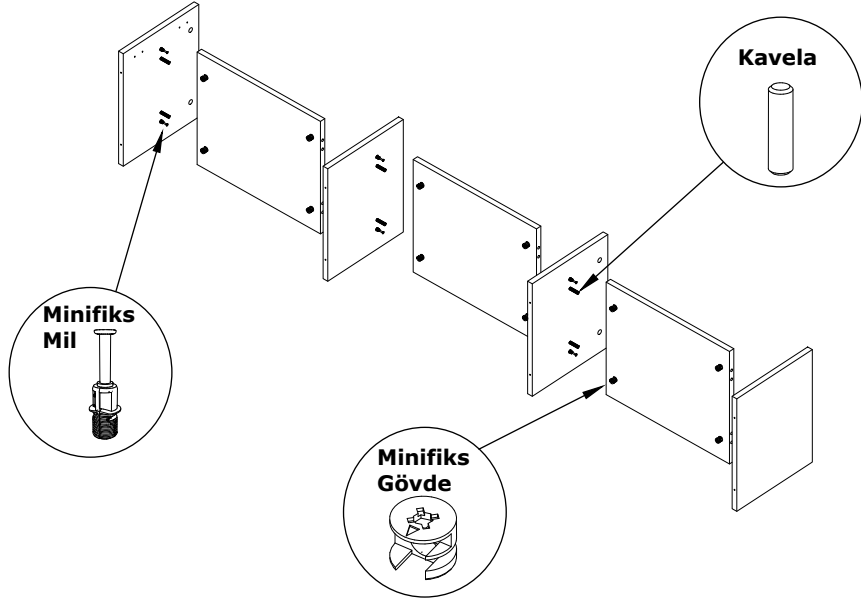

Çivi

20 Adet

Alyan Anahtar

1 Adet

4*30 VİDA

3 Adet

Menteşe Taban

4 Adet

Düz Mentеше

4 Adet

TUGİ TV STAND

MONTAJ TALİMATI

TUGİ TV STAND

MONTAJ TALİMATI