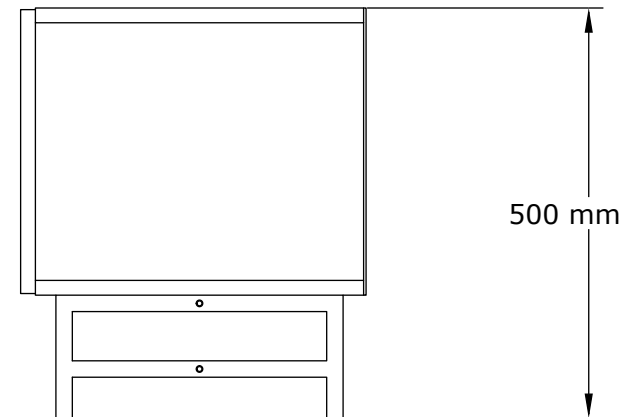

TUGİ TV STAND

MONTAJ TALİMATI

TUGİ TV STAND

MONTAJ TALİMATI

Sayın Müşterimiz.

Satın almış olduğunuz bu ürün sizlere ulaşmadan önce tarafımızdan tüm testlere ve kontrollere tabi tutulmuştur.

Bu durumda bile taşıma esnasında bazı parçalar zarar görebilir. Böyle durumlarda ürünün hepsini geri göndermeyiniz sadece hasarlı parçayı tarafımızdan isteyiniz. Eksik olan parça ivedilikle size gönderilecektir. Montaja başlamadan önce kutudan çıkan tüm parça ve aksesuarları listeye göre kontrol ediniz. Parça ve aksesuarların sağlam olduğundan emin olduktan sonra montaja başlayabilirsiniz. Montaja başlamadan önce her bir parçayı nemli bezle siliniz.