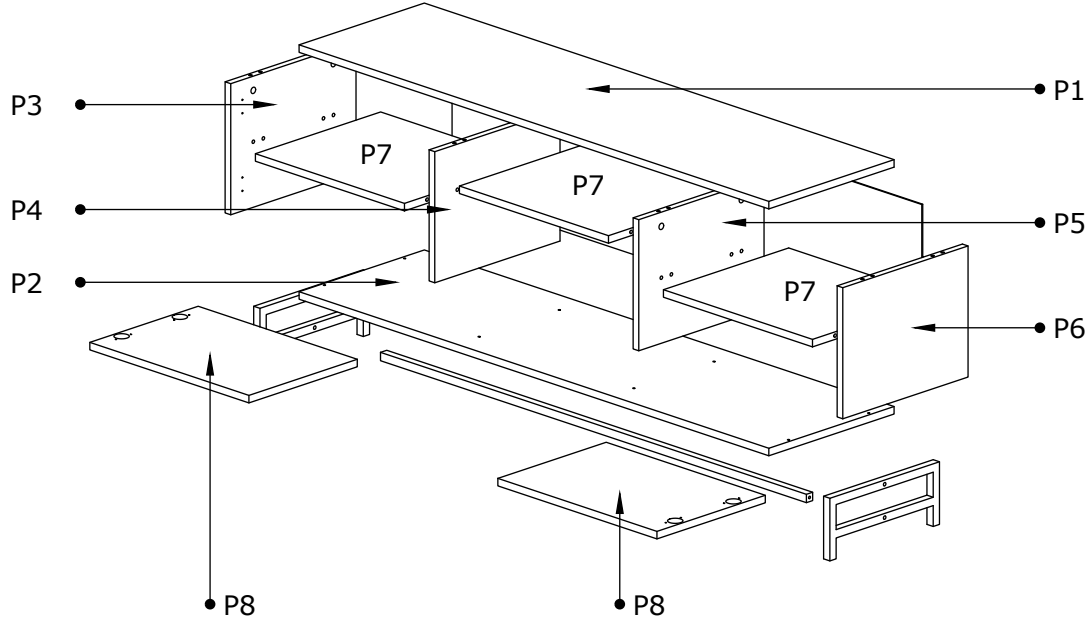

TUGİ TV STAND

MONTAJ TALİMATI

TUGİ TV STAND

MONTAJ TALİMATI

Sayın Müşterimiz.

Satın almış olduğunuz bu ürün sizlere ulaşmadan önce tarafımızdan tüm testlere ve kontrollere tabi tutulmuştur.

Bu durumda bile taşıma esnasında bazı parçalar zarar görebilir. Böyle durumlarda ürünün hepsini geri göndermeyiniz sadece hasarlı parçayı tarafımızdan isteyiniz. Eksik olan parça ivedilikle size gönderilecektir. Montaja başlamadan önce kutudan çıkan tüm parça ve aksesuarları listeye göre kontrol ediniz. Parça ve aksesuarların sağlam olduğundan emin olduktan sonra montaja başlayabilirsiniz. Montaja başlamadan önce her bir parçayı nemli bezle siliniz.

Bu ürün kurulumu için 1 (bir) kişi gerekmektedir.

Yaklaşık olarak 20 ila 30 dakika arasında kurulum sağlanabilmektedir.

Eğer birden fazla ürün aldıysanız herhangi bir karışıklığa mahal vermemek için ürünlerin birinin kurulumu bitmeden diğer ürün kurulumuna başlamayınız.

Minifix Tapa

20 Adet

4*50 VİDA

8 Adet

3,5*18 VİDA

16 Adet

Metrik Vida

4 Adet