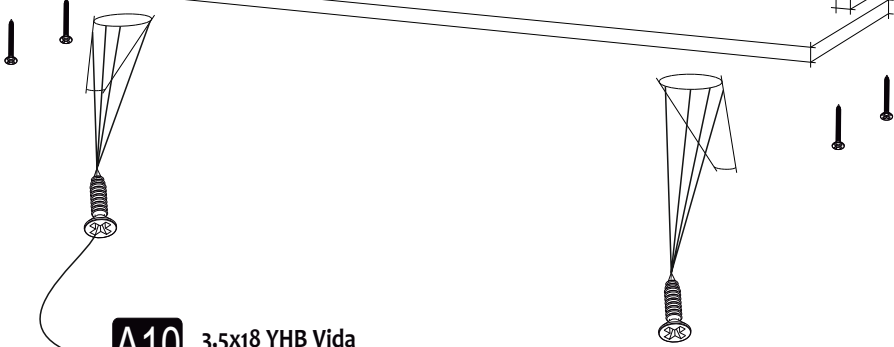

A10

3,5x18 YHB Vida