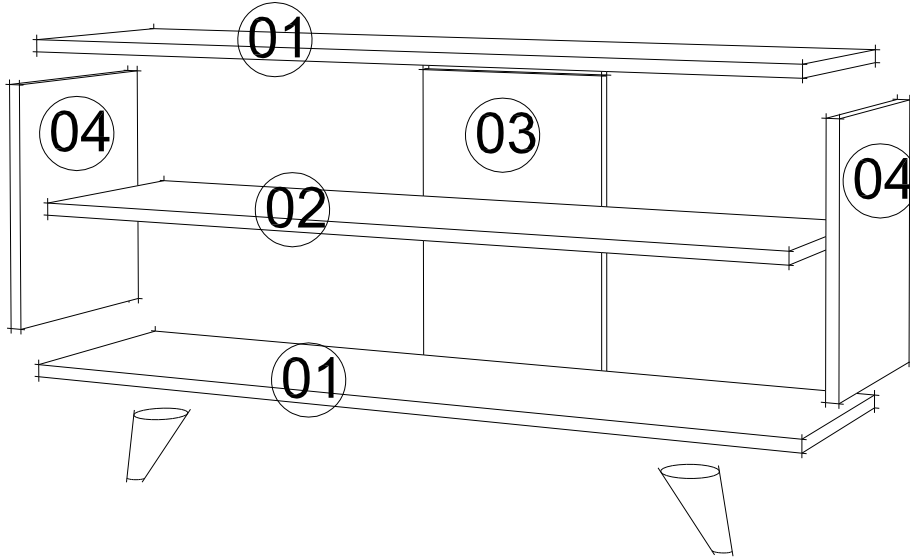

ONE TV. ÜNİTESİ

MONTAJVEKULLANIMKlavuzu
ASSEMBLYMANUEL

Bu modül iki kiři tarafından kurulmalıdır.
This unit should be assembled by two persons.

Bu modülün kurulumu için gerekli olan araçlar.
The necessary tools (not included)

AKSESUAR LİSTESİ/ ACCESSORY LIST

A10 3,5x18 YHB Vida  8x	A09 4x50 YHB Vida  18x	A20 RETRO AYAK  2x	A16 Kabin VidasıTapa  18x
--	---	---	--

PARÇA KODLAMA / GENERAL VIEW

MONTAJKILAVUZU /ASSEMBLYMANUEL

A09

4x50 YHB Vida