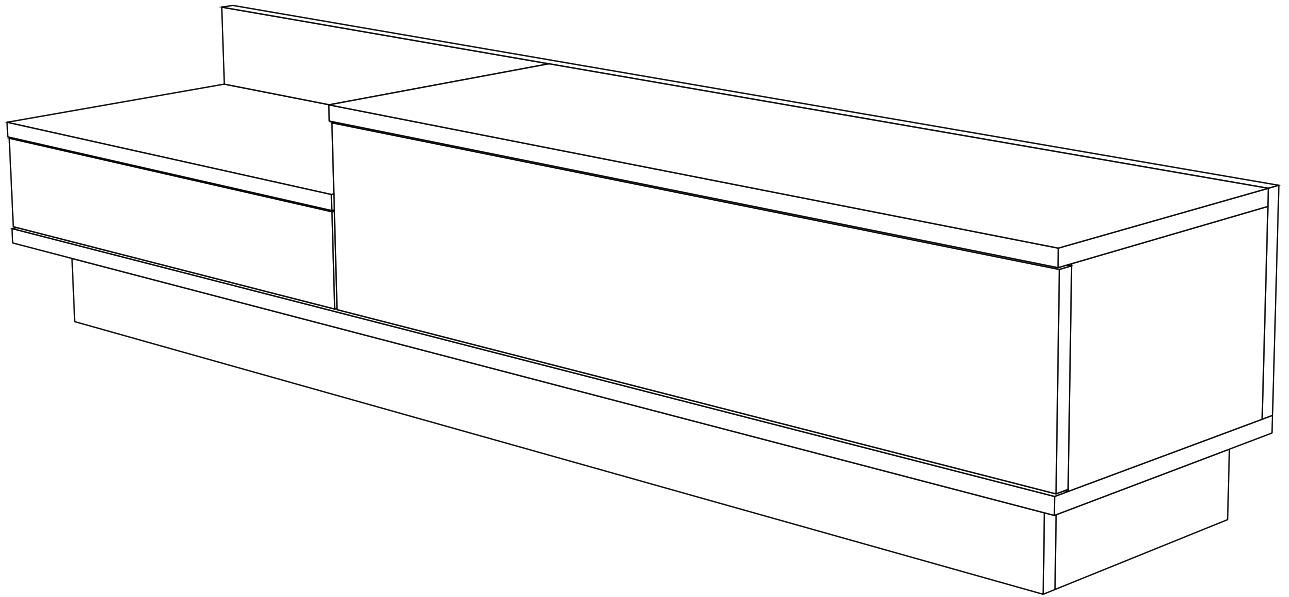

Puzzle Design

www.puzzledesign.net

ASIR TV STAND MONTAJ TALİMATI

Bu modülün kurulumu için gerekli olan araçlar.

S 1

AKSESUAR LİSTESİ

Minifix Çektirme	Minifix Uzun Mil	Kavela	Minifis Tapa SAFİR	4*50 Vida	Süper Deve Mentеше	Menteşe Taban	3,5*18 Vida
							
A01 10x	A02 10x	A03 12x	A04 10x	A09 21x	A12 4x	A13 4x	A10 16x