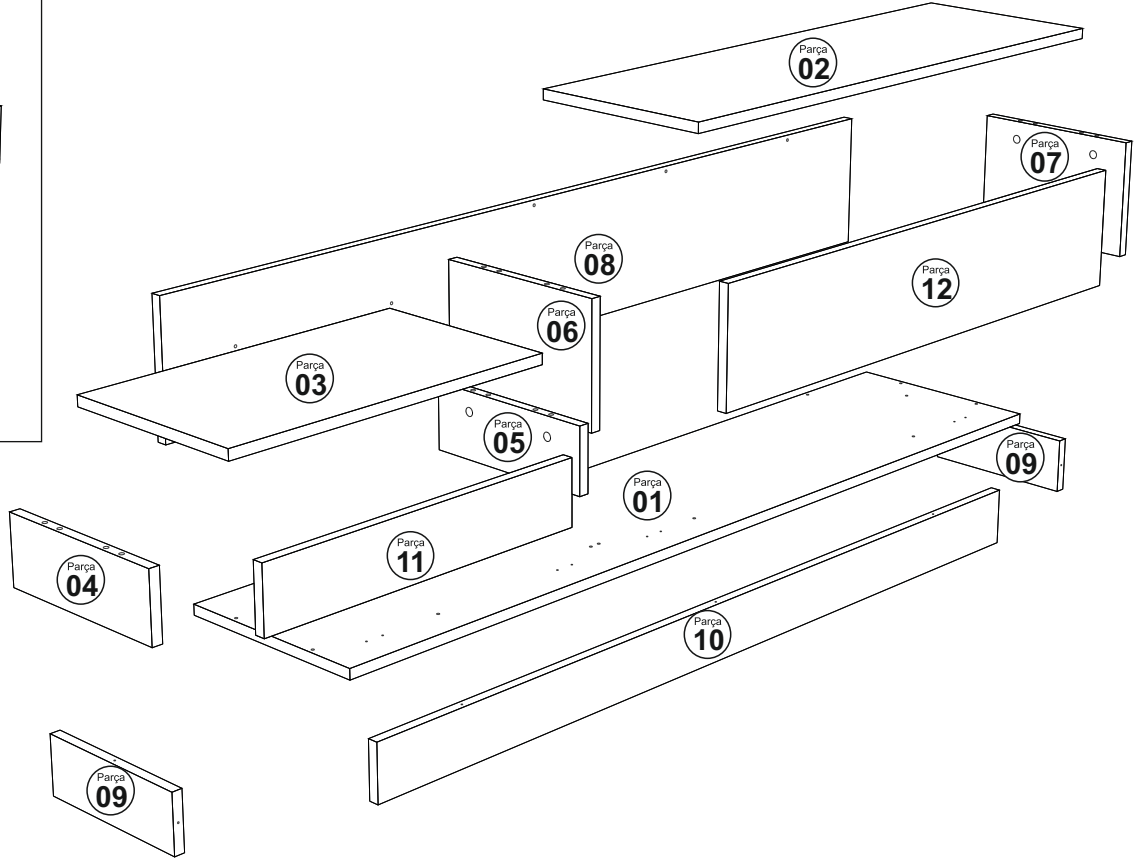

Puzzle Design

www.puzzledesign.net

ASIR TV STAND MONTAJ TALİMATI

Bu modülün kurulumu için gerekli olan araçlar.

S 1

AKSESUAR LİSTESİ

Minifix Çektirme	Minifix Uzun Mil	Kavela	Minifis Tapa SAFİR	4*50 Vida	Süper Deve Mentеше	Menteşe Taban	3,5*18 Vida
							
A01 10x	A02 10x	A03 12x	A04 10x	A09 21x	A12 4x	A13 4x	A10 16x