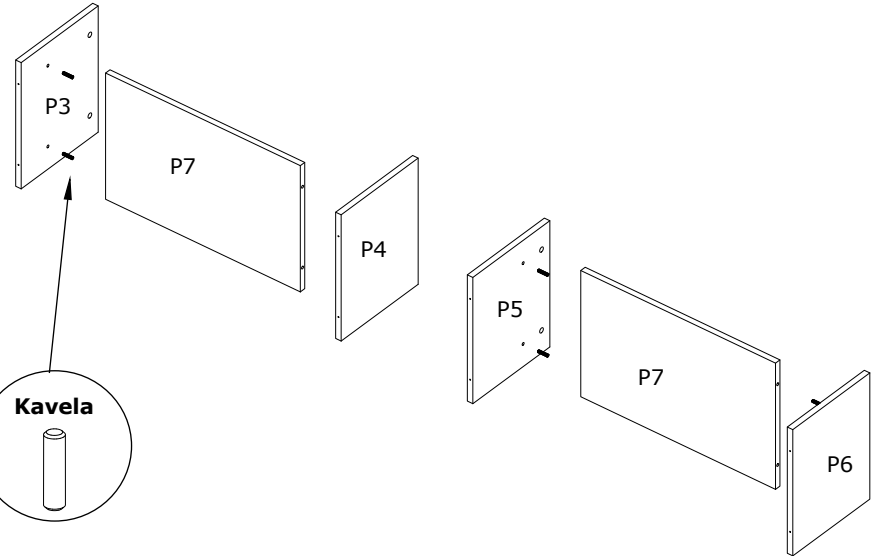

YAPRAK TV STAND

ASSEMBLY INSTRUCTIONS

3,5*18
Vida

Kavela

Minifiks
Mil

Kavela

Minifiks
Gövde

4*50
Vida