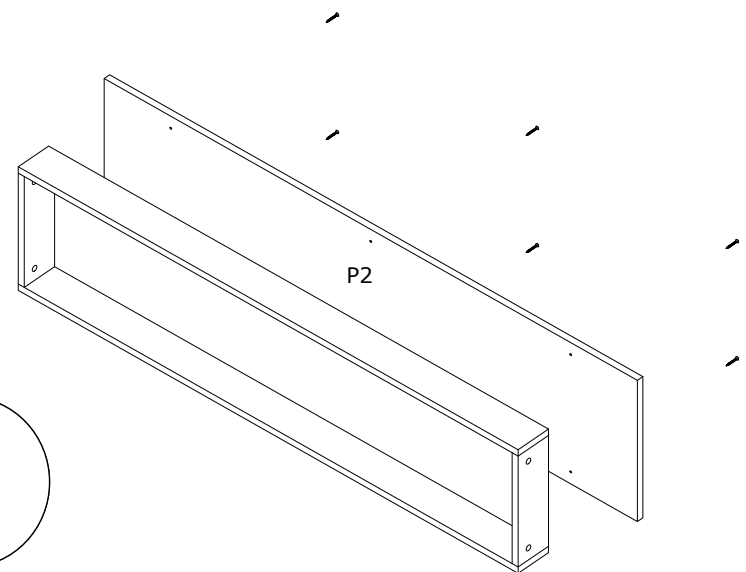

Kavela

Minifiks
Gövde

4*50
Vida

YAPRAK TV STAND

ASSEMBLY INSTRUCTIONS