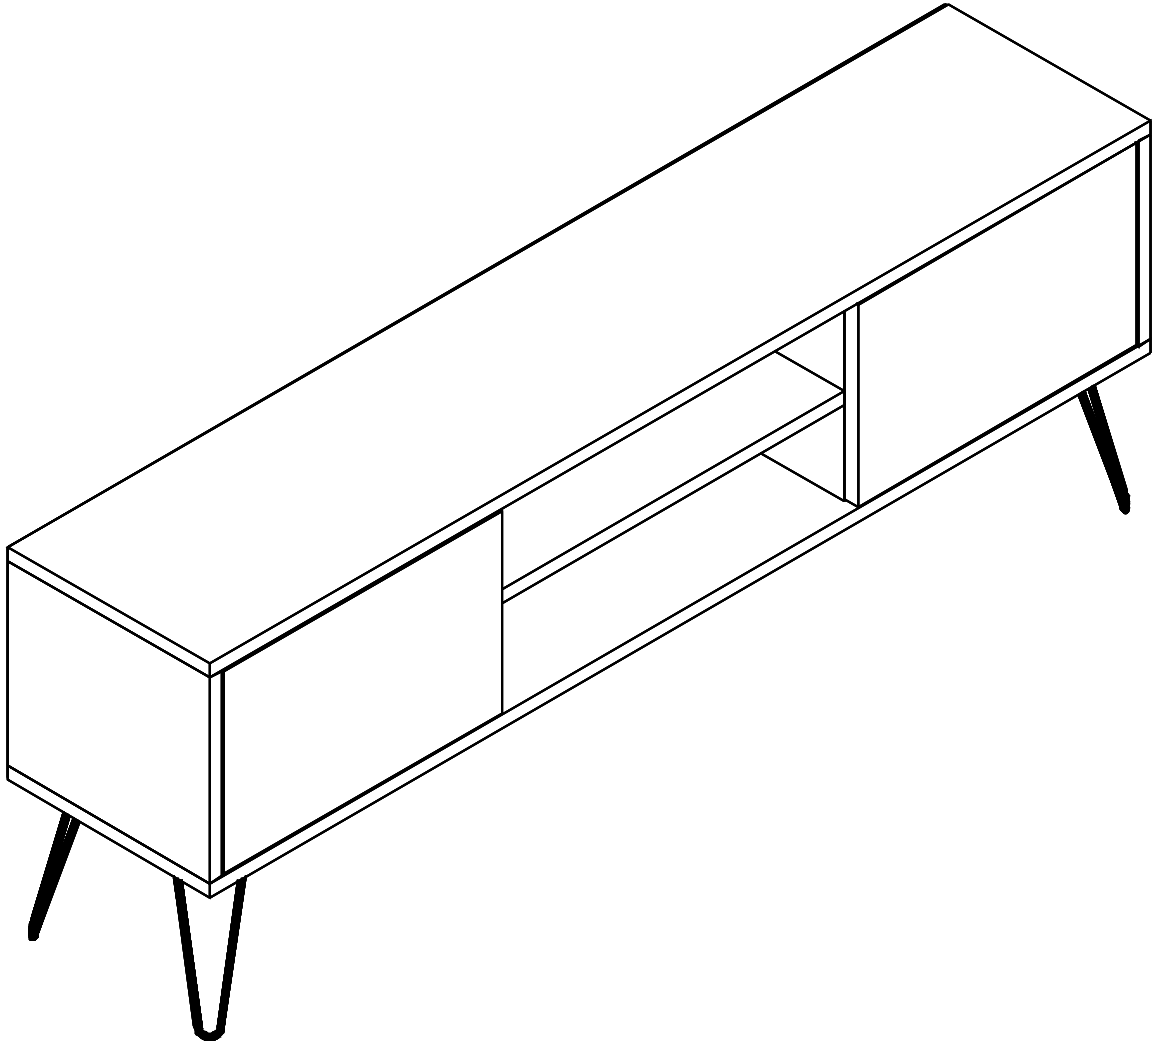

EVA TV ÜNİTESİ MONTAJ TALİMATI

Bu modülün kurulumu için gerekli olan araçlar.

S 1

AKSESUAR LİSTESİ

Minifix Gövde	Minifix Mil	Kavela	3,5*18 Vida	Süper Deve Menteşe	Menteşe Altlığı
					
A01 8x	A02 8x	A03 12x	A10 32x		
4*50 Vida	Vida Tapası	Çivi	Ayak		
				A12 4x	A13 4x
A09 8x	A05 8x	A06 8x	A28 12x		