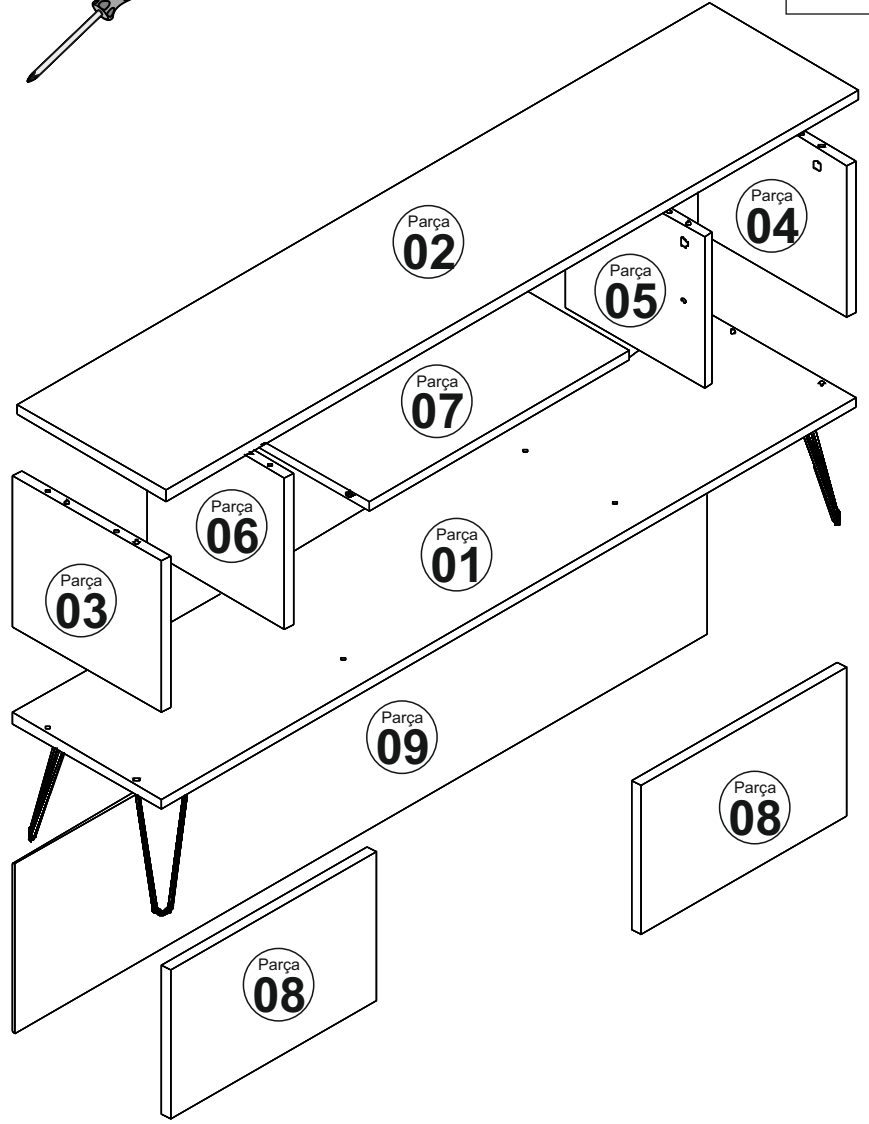

EVA TV ÜNİTESİ MONTAJ TALİMATI

Bu modülün kurulumu için gerekli olan araçlar.

S 1

AKSESUAR LİSTESİ

Minifix Gövde	Minifix Mil	Kavela	3,5*18 Vida	Süper Deve Menteşe	Menteşe Altlığı
					
A01 8x	A02 8x	A03 12x	A10 32x		
4*50 Vida	Vida Tapası	Çivi	Ayak		
				A12 4x	A13 4x
A09 8x	A05 8x	A06 8x	A28 12x		