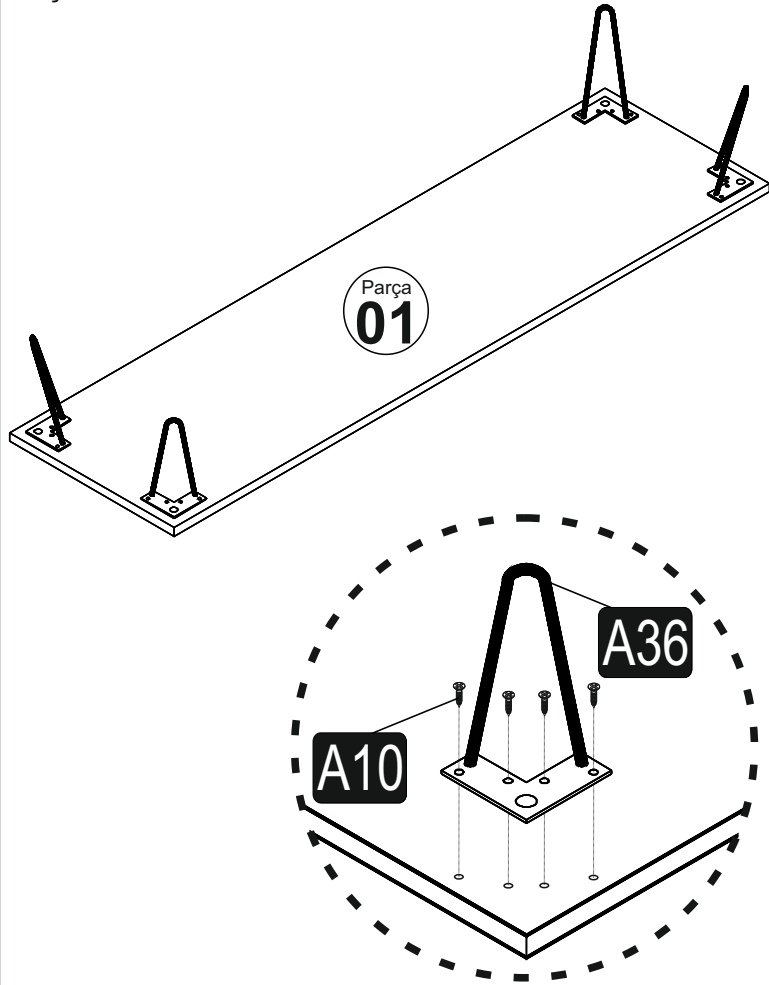

MONTAJ TALİMATI

EVA TV ÜNİTESİ

S 2

1. İŞLEM

2. İŞLEM