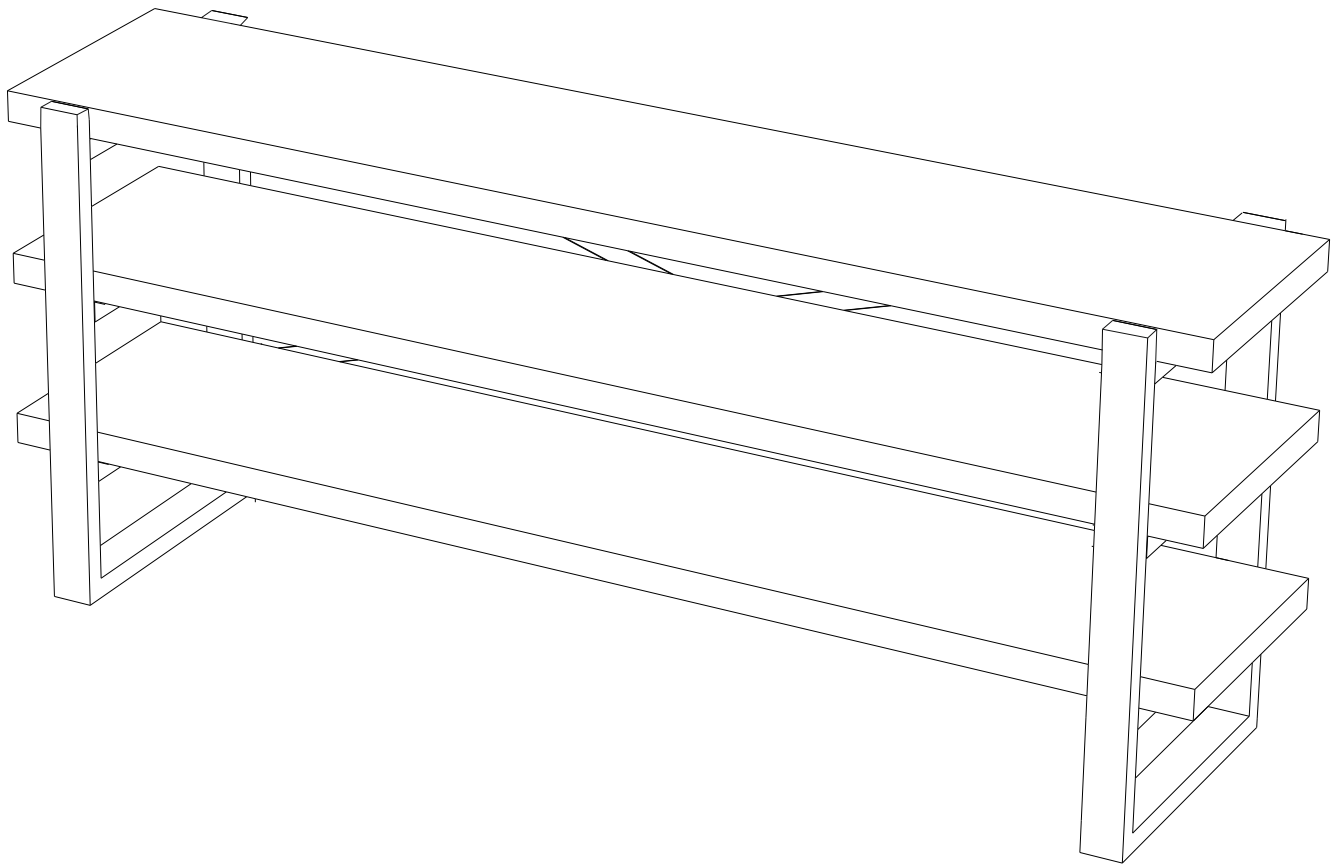

Puzzle Design

www.puzzledesign.net

NATALI TV SEHPASI

Bu modülün kurulumu için gerekli olan araçlar.

S 1

Aksesuar Listesi

Montaj Parçaları

NO	Lenght	Widht	Thick	PCS
1	1200	300	30	3