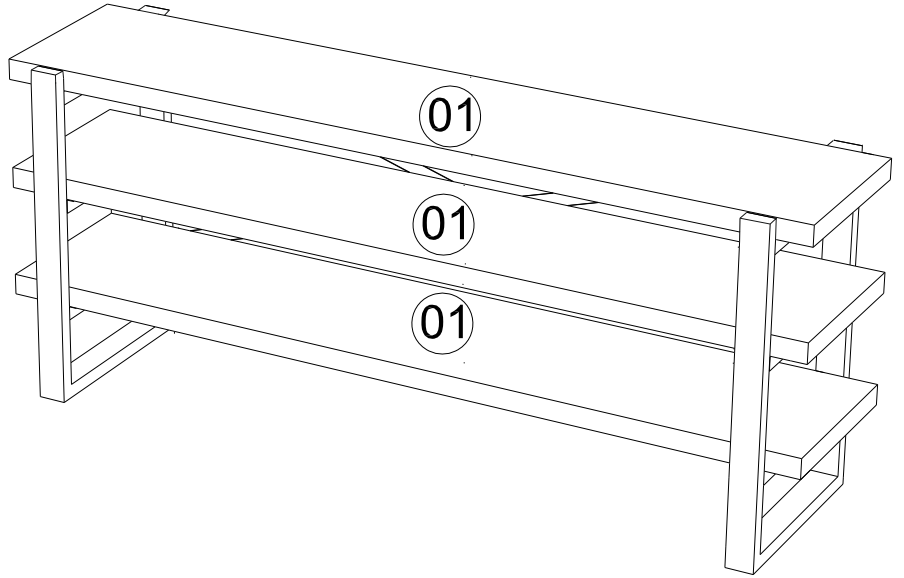

Puzzle Design

www.puzzledesign.net

NATALI TV SEHPASI

Bu modülün kurulumu için gerekli olan araçlar.

S 1

Aksesuar Listesi

Montaj Parçaları

NO	Lenght	Widht	Thick	PCS
1	1200	300	30	3