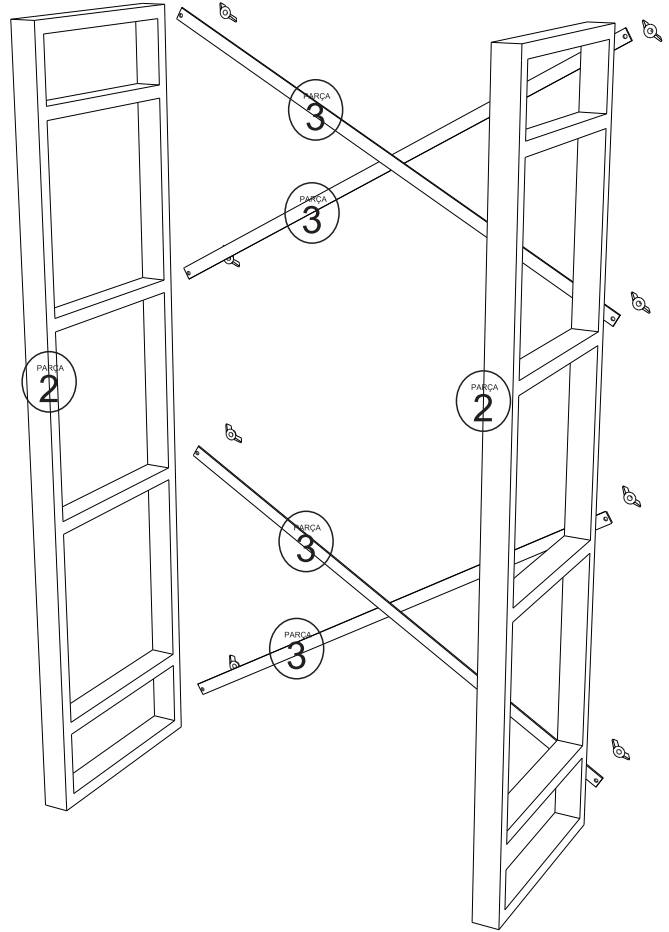

MAKRO KİTAPLIK

MONTAJVEKULLANIMKILAVUZU
ASSEMBLYMANUEL

Bu modül iki kişi tarafından kurulmalıdır.
This unit should be assembled by two persons.

Bu modülün kurulumu için gerekli olan araçlar.
The necessary tools (not included)

AKSESUAR LİSTESİ/ ACCESSORY LIST

A16 Kelebek somun  8x	A14 SİLME DEMİR  4x
--	--

PARÇA KODLAMA / GENERAL VIEW

MONTAJKILAVUZU /ASSEMBLYMANUEL

*D?đer ürünler?m?z? gördünüz mü?
Have you seen our other products ?*