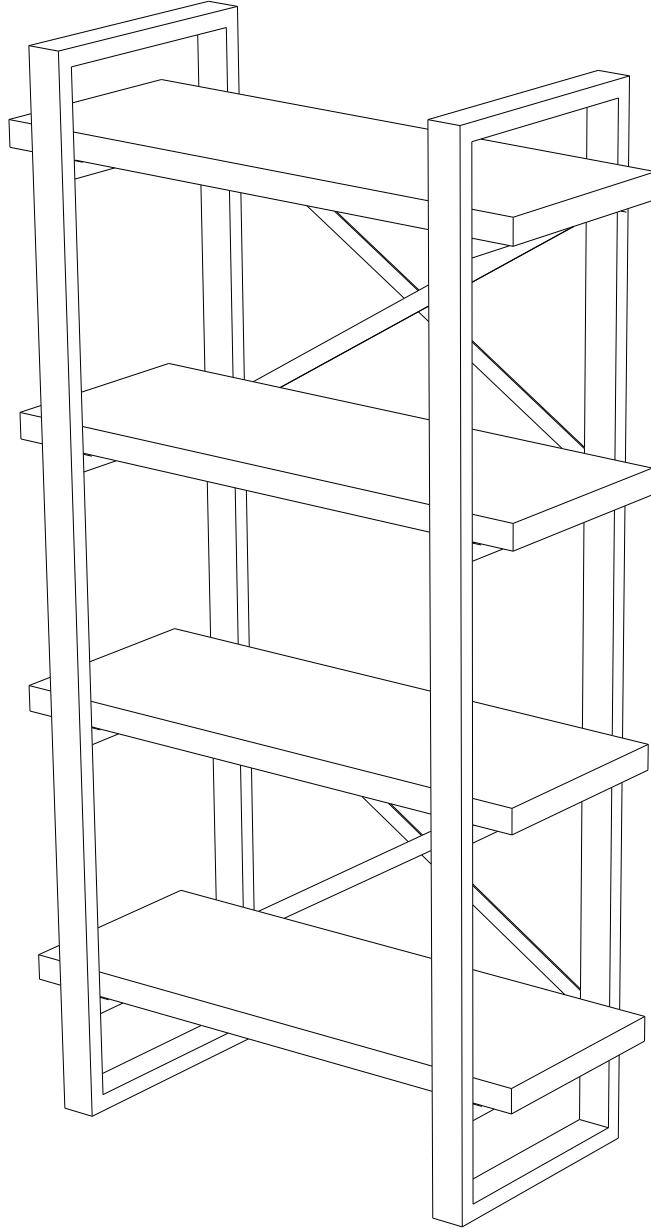

ADİSA KİTAPLIK