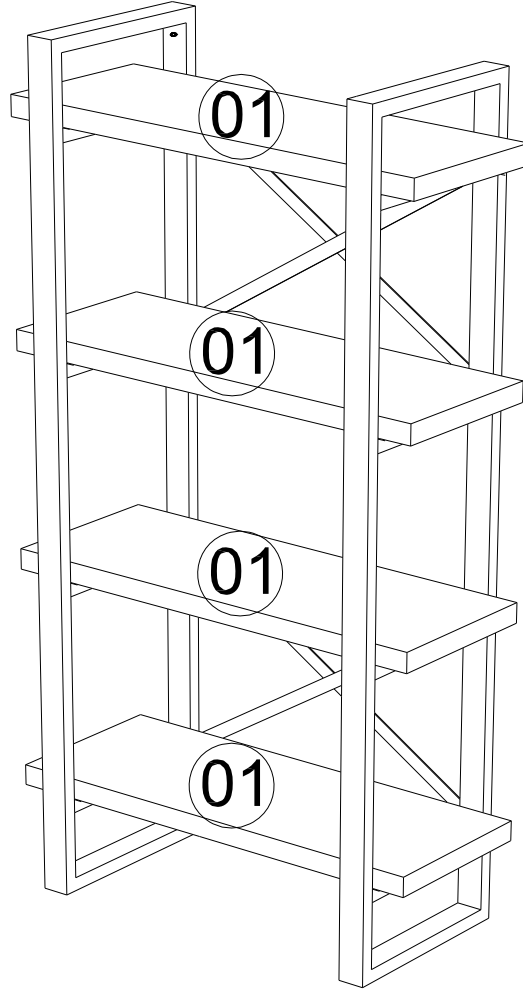

Puzzle Design

www.puzzledesign.net

ADISA KİTAPLIK

Bu modülün kurulumu için gerekli olan araçlar.

Aksesuar Listesi

Montaj Parçaları

A16 Somun  8x	 emir  4x
A45 4X50 Vida  8x	TAPA 8x

NO	Lenght	Widht	Thick	PCS
1	710	300	30	4

Sayın Müşterimiz.

Satılmış olduğunuz bu ürün sizlere ulaşmadan önce tarafımızdan tüm testlere ve kontrollere tabii tutulmuştur.

Bu durumda bile taşıma sırasında bazı parçaların zarar görmesi mümkündür. Böyle bir durum ile karşılaşırsanız ürünün tamamını geri göndermeyiniz. Sadece zarar gören parçayı isteyiniz. Gerekli parçayı isterken ise servis kartına bakarak tam olarak parçayı tanımlayınız.