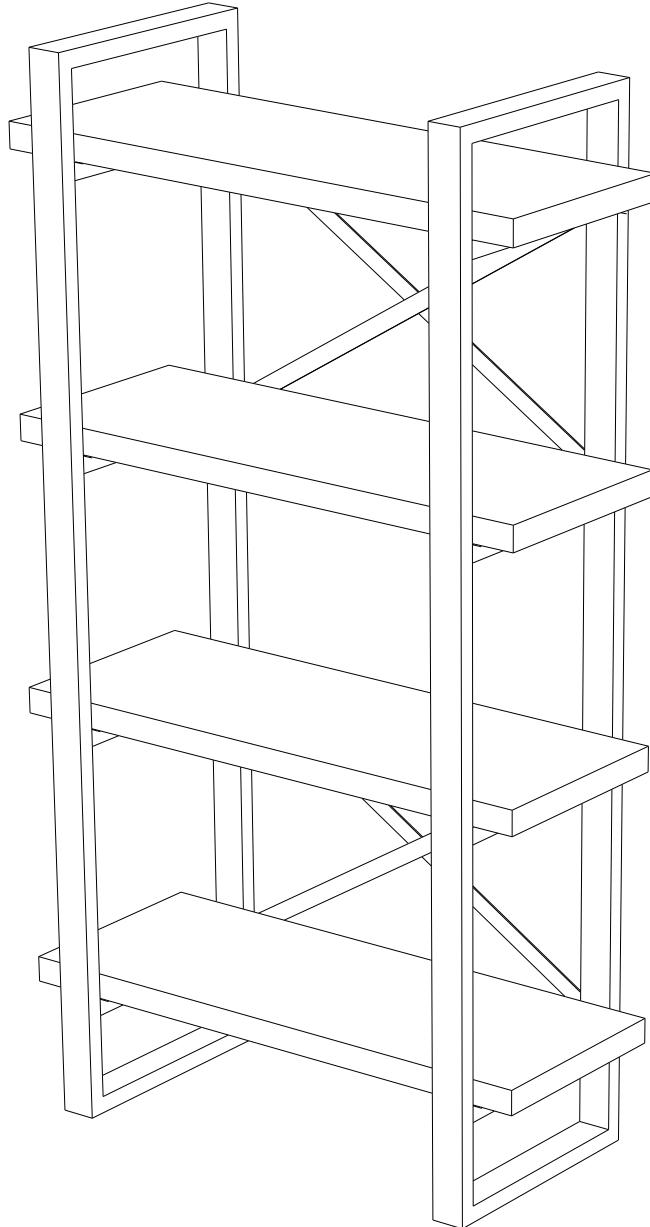

Puzzle Design

www.puzzledesign.net

ADISA KİTAPLIK

Bu modülün kurulumu için gerekli olan araçlar.

Aksesuar Listesi

Montaj Parçaları

A16 Somun  8x	 emir  4x
A45 4X50 Vida  8x	TAPA 8x

NO	Lenght	Widht	Thick	PCS
1	710	300	30	4

Sayın Müşterimiz.

Satılmış olduğunuz bu ürün sizlere ulaşmadan önce tarafımızdan tüm testlere ve kontrollere tabii tutulmuştur.

Bu durumda bile taşıma sırasında bazı parçaların zarar görmesi mümkündür. Böyle bir durum ile karşılaşırsanız ürünün tamamını geri göndermeyiniz. Sadece zarar gören parçayı isteyiniz. Gerekli parçayı isterken ise servis kartına bakarak tam olarak parçayı tanımlayınız.