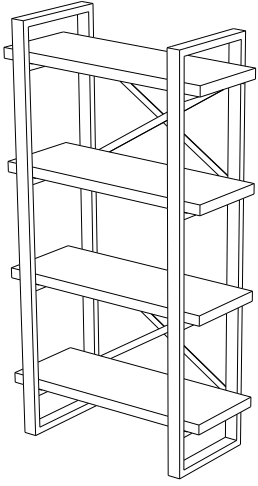

Puzzle Design

www.puzzledesign.net

ADISA KİTAPLIK

Bu modülün kurulumu için gerekli olan araçlar.

Aksesuar Listesi

Montaj Parçaları

A16 Somun  8x	 emir  4x
A45 4X50 Vida  8x	TAPA 8x

NO	Lenght	Widht	Thick	PCS
1	710	300	30	4

Sayın Müşterimiz.

Satılmış olduğunuz bu ürün sizlere ulaşmadan önce tarafımızdan tüm testlere ve kontrollere tabii tutulmuştur.

Bu durumda bile taşıma sırasında bazı parçaların zarar görmesi mümkündür. Böyle bir durum ile karşılaşırsanız ürünün tamamını geri göndermeyiniz. Sadece zarar gören parçayı isteyiniz. Gerekli parçayı isterken ise servis kartına bakarak tam olarak parçayı tanımlayınız.