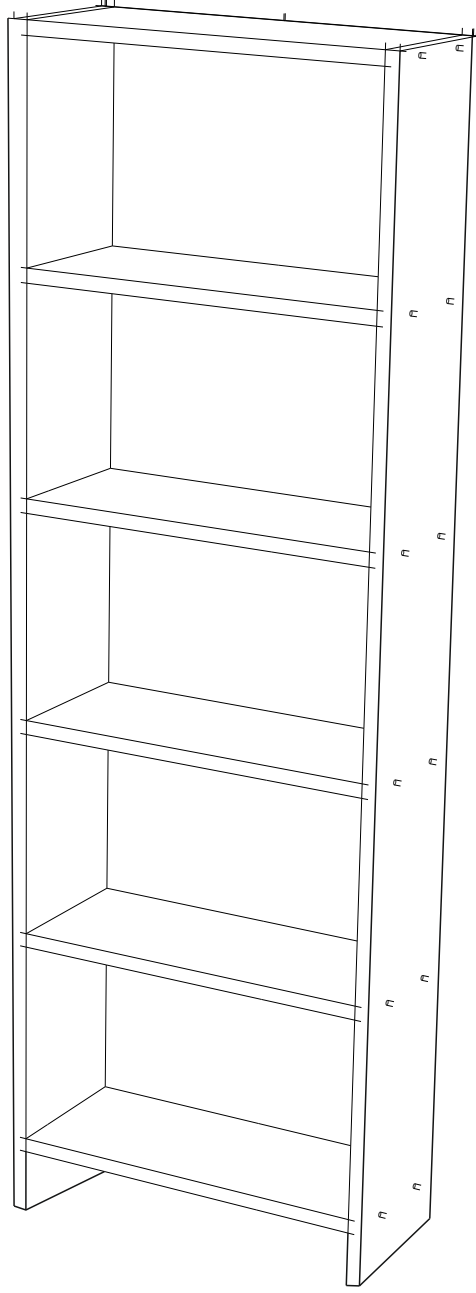

*D?đer ürünler?m?z? gördünüz mü?
Have you seen our other products ?*