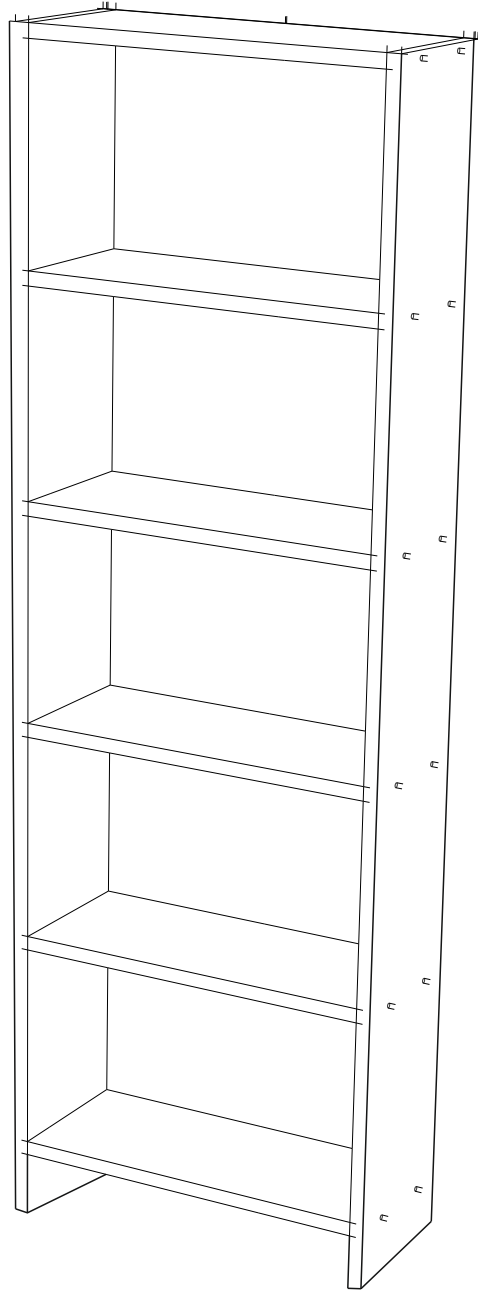

## MONTAJVEKULLANIMKILAVUZU ASSEMBLYMANUEL

Bu modül iki kiři tarafından kurulmalıdır.  
This unit should be assembled by two persons.

Bu modülün kurulumu için gerekli olan araçlar.  
The necessary tools (not included)

## AKSESUAR LİSTESİ/ ACCESSORY LIST

<b>A09</b>	4x50 YHB Vida	<b>A16</b>	Kabin VidasıTapa
	<b>24x</b>		<b>24x</b>