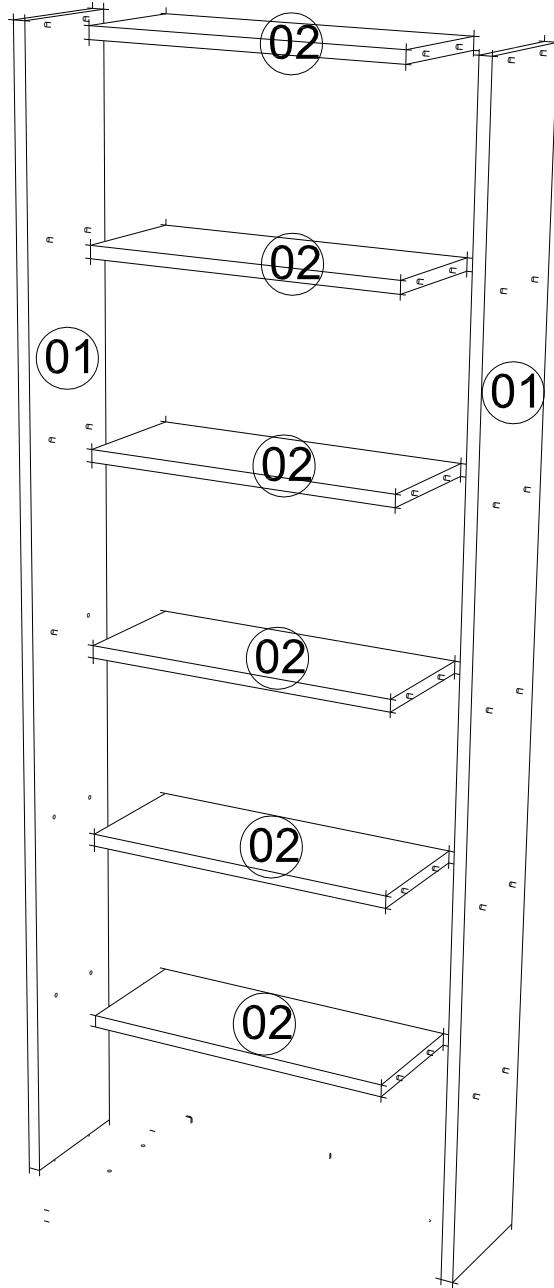

PARÇA KODLAMA / GENERAL VIEW