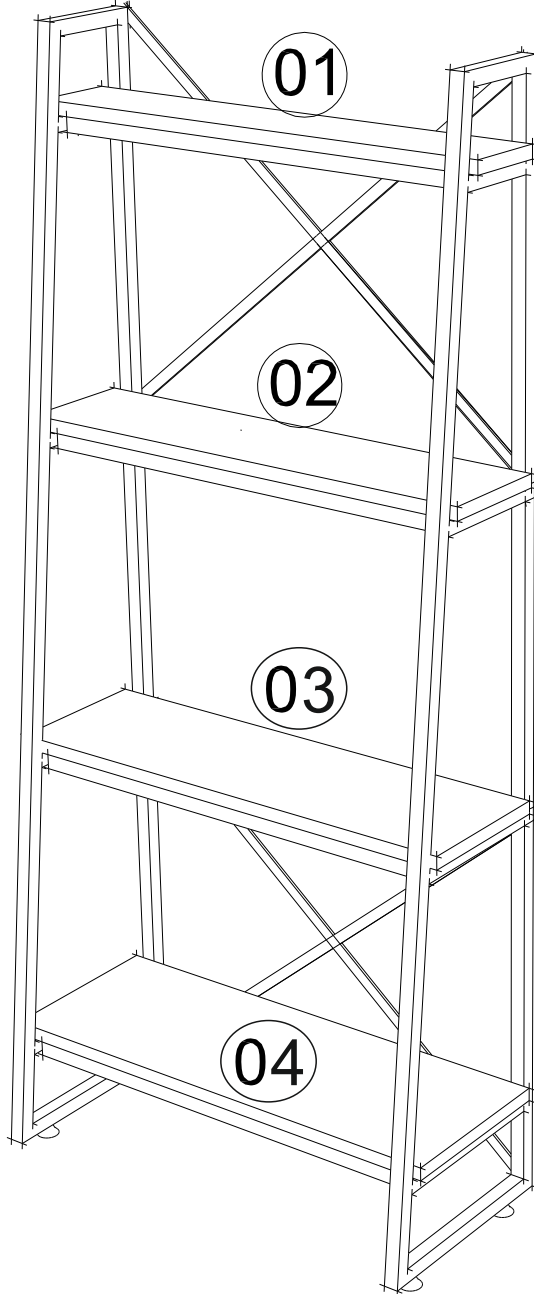

ALARO KİTAPLIK

MONTAJ VE KULLANIM KLAVUZU  
ASSEMBLY MANUEL

Bu modül iki kişi tarafından kurulmalıdır.  
This unit should be assembled by two persons.

Bu modülün kurulumu için gerekli olan araçlar.  
The necessary tools (not included)

## AKSESUAR LİSTESİ/ ACCESSORY LIST

<b>A19</b> Bingo Ayak  4x	<b>A16</b> Kelebek somun  8x	<b>A13</b> Kısa silme demir  4x
--	---	--

## PARÇA KODLAMA / GENERAL VIEW