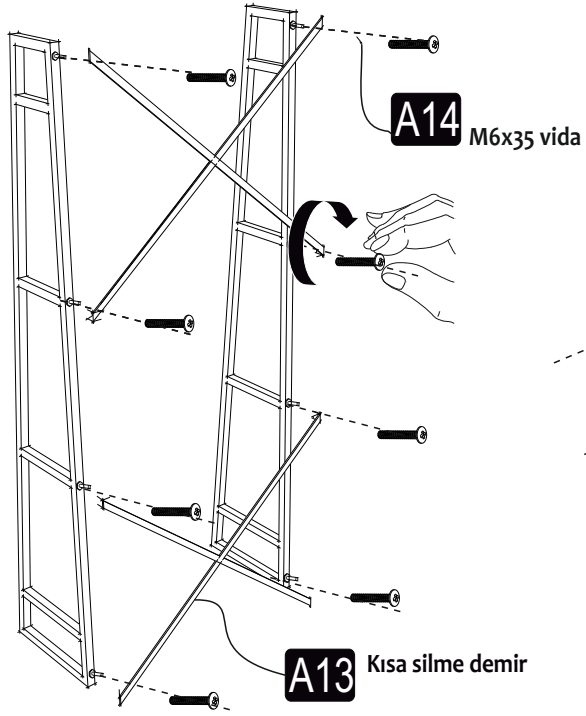

ALARO KİTAPLIK

MONTAJ VE KULLANIM KLAVUZU
ASSEMBLY MANUEL

Bu modül iki kişi tarafından kurulmalıdır.
This unit should be assembled by two persons.

Bu modülün kurulumu için gerekli olan araçlar.
The necessary tools (not included)

AKSESUAR LİSTESİ/ ACCESSORY LIST

A19 Bingo Ayak  4x	A14 M6x35 vida  8x	A13 Kısa silme demir  4x
--	--	--

PARÇA KODLAMA / GENERAL VIEW

MONTAJKILAVUZU /ASSEMBLYMANUEL

*D?đer ürünler?m?z? gördünüz mü?
Have you seen our other products ?*