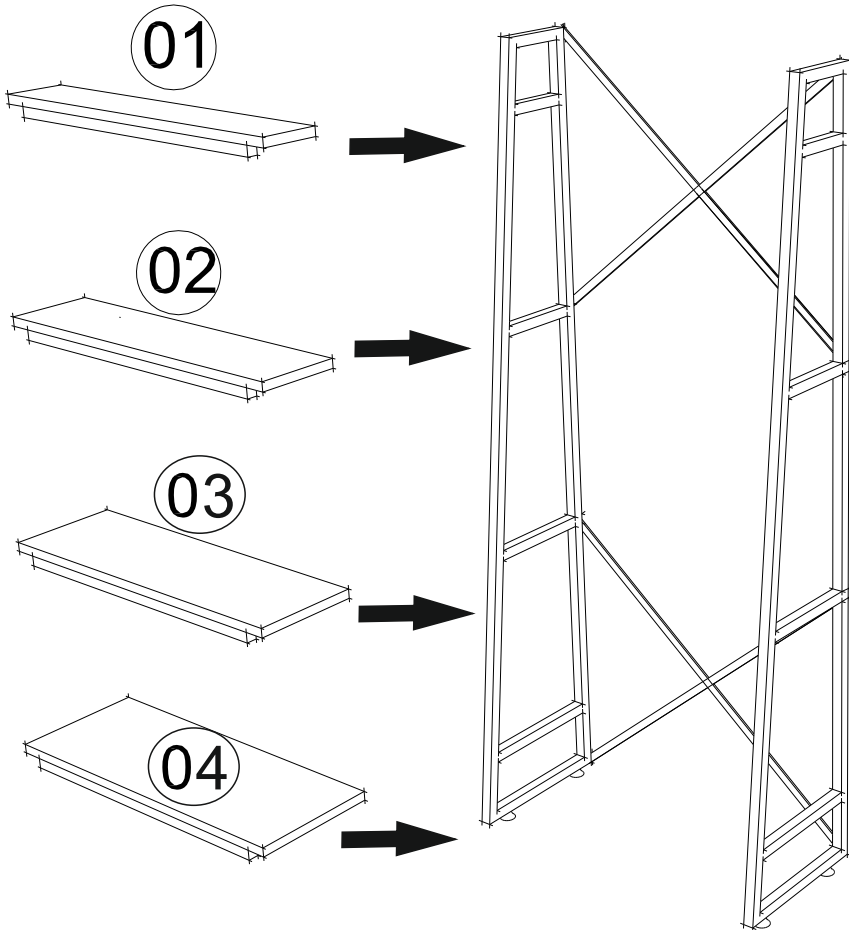

ALARO KİTAPLIK

MONTAJ VE KULLANIM KLAVUZU
ASSEMBLY MANUEL

Bu modül iki kişi tarafından kurulmalıdır.
This unit should be assembled by two persons.

Bu modülün kurulumu için gerekli olan araçlar.
The necessary tools (not included)

AKSESUAR LİSTESİ/ ACCESSORY LIST

A19 Bingo Ayak  4x	A14 M6x35 vida  8x	A13 Kısa silme demir  4x
--	--	--

PARÇA KODLAMA / GENERAL VIEW

MONTAJKILAVUZU /ASSEMBLYMANUEL

*D?đer ürünler?m?z? gördünüz mü?
Have you seen our other products ?*