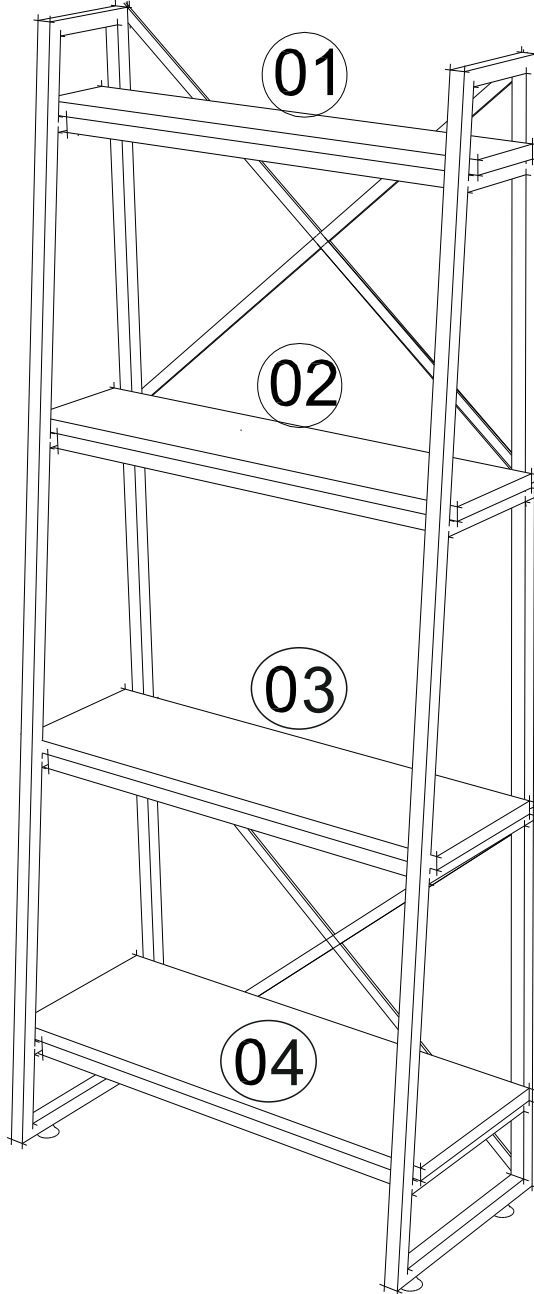

ALARO KİTAPLIK

MONTAJ VE KULLANIM KLAVUZU
ASSEMBLY MANUEL

Bu modül iki kişi tarafından kurulmalıdır.
This unit should be assembled by two persons.

Bu modülün kurulumu için gerekli olan araçlar.
The necessary tools (not included)

AKSESUAR LİSTESİ/ ACCESSORY LIST

A19 Bingo Ayak  4x	A14 M6x35 vida  8x	A13 Kısa silme demir  4x
--	--	--

PARÇA KODLAMA / GENERAL VIEW

MONTAJKILAVUZU /ASSEMBLYMANUEL

*D?đer ürünler?m?z? gördünüz mü?
Have you seen our other products ?*