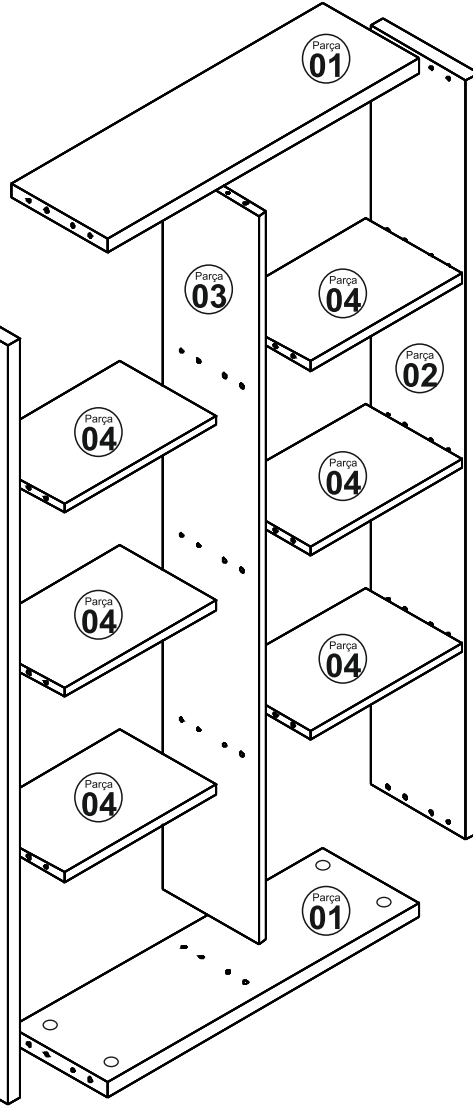

Bu modülün kurulumu için gerekli olan araçlar.

S 1

AKSESUAR LİSTESİ

MONTAJ PARÇALARI

Minifix Çektirme	Minifix Uzun Mil	Kavela	Minifix Tapası	NO	EN	BOY	KAL.	ADET
				1	718	220	30	2
A01 36x	A02 6x	A03 36x	A04 32x	2	1514	220	30	2
				3	1454	220	18	1
A09 24x	A28 24x	A12 6x	A13 6x	4	350	220	18	6
				5	346	346	18	1
A10 24x	A40 3x	A12 6x	A13 6x	6	346	346	18	1
				7	346	346	18	1
A10 24x	A40 3x	A12 6x	A13 6x	8	393	393	3	3

Sayın Müşterimiz,

QuPM==S

Satınalmış olduğunuz bu ürün sizlere ulaşmadan önce tarafımızdan tüm testlere ve kontrollere tabii tutulmuştur.

Bu durumda bile taşıma sırasında bazı parçaların zarar görmesi mümkündür. Böyle bir durum ile karşılaşırsanız ürünün tamamını geri göndermeyiniz. Sadece zarar gören parçayı isteyiniz. Gerekli parçayı isterken ise servis kartına bakarak tam olarak parçayı tanımlayınız.

Eksik olan parça en hızlı şekilde tarafınıza gönderilecektir.

Montaja başlamadan önce kutulardan çıkan tüm parça ve aksesuarları listelere göre kontrol ediniz.

Parça ve aksesuarların tam ve sağlam olduğunu tespit ettikten sonra montaja başlayınız.

Montaja başlamadan önce her parçayı nemli bir bez ile temizleyiniz.

Eğer birden fazla ürün aldıysanız herhangi bir karışıklığa sebep vermeme için tek bir ürün montajını yaptıktan sonra diğer ürüne geçin.

Ürünleri hiç bir zaman sürterek taşımayınız. Ürünü kaldırarak ve sökerek en az iki kişi ile taşıyınız.

Uzun mesafeli taşımalarda ürünü mutlaka paket ile taşıyınız.

Almış olduğunuz mobilyalarınızın yüzeylerinin temizlenmesi çok kolaydır. Nemli ve sabunlu bir bez ile veya diğer ev temizleyicileriyle silmek yeterlidir. Mobilyalar aşırı sıcak, soğuk ve nemden etkilendiklerinden, mobilyanızı bu faktörlere direkt olarak temas ettirmeyiniz.

Mobilyanızı amacı dışında kullanmayınız.