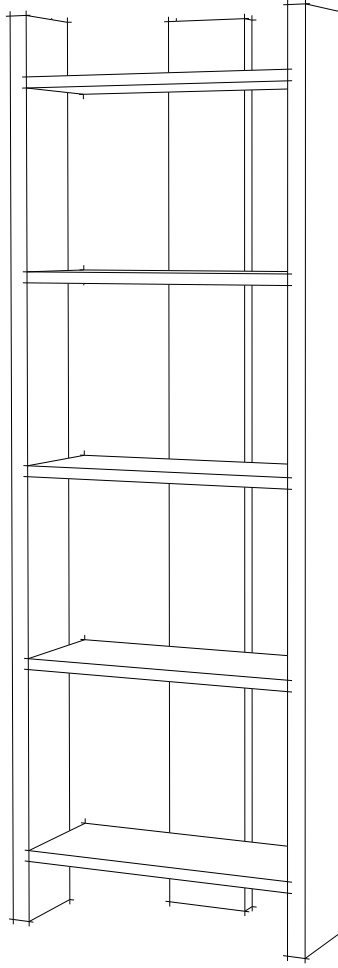

*D?đer ürünler?m?z? gördünüz mü?
Have you seen our other products ?*