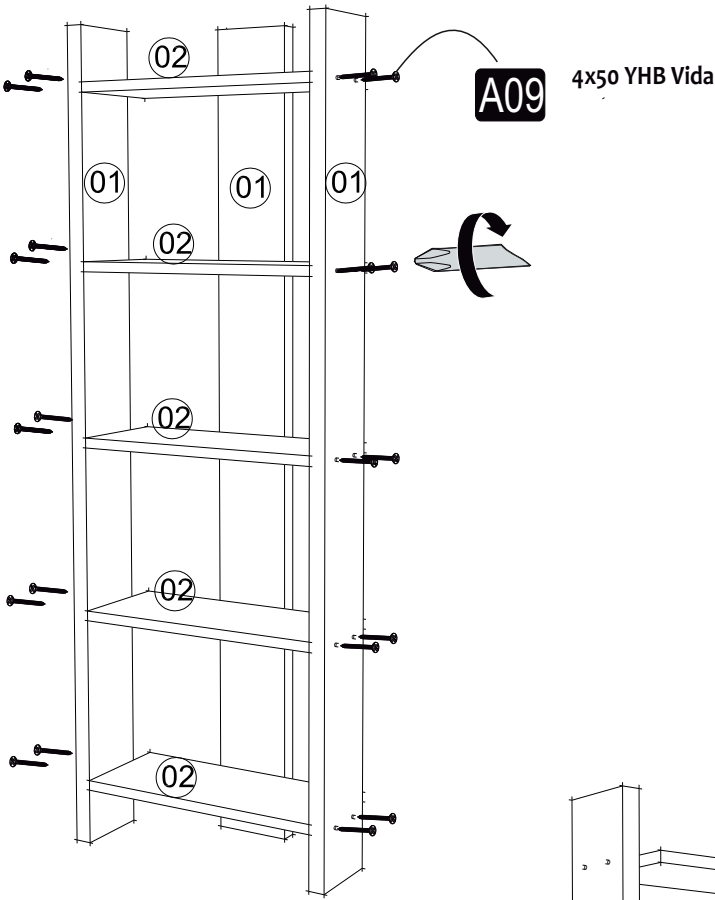

MONTAJKILAVUZU /ASSEMBLYMANUEL