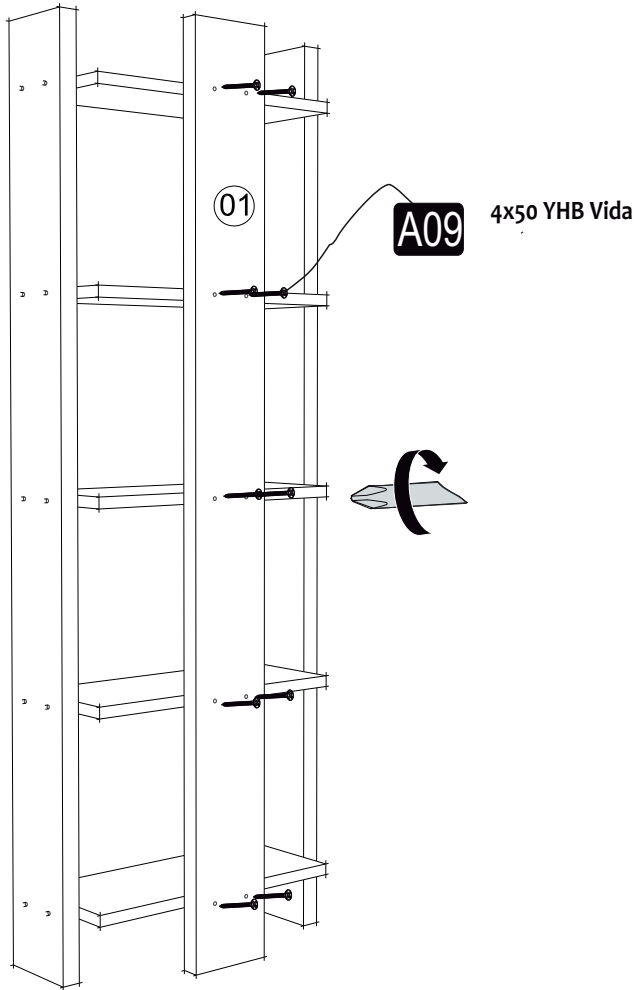

MONTAJKILAVUZU /ASSEMBLYMANUEL