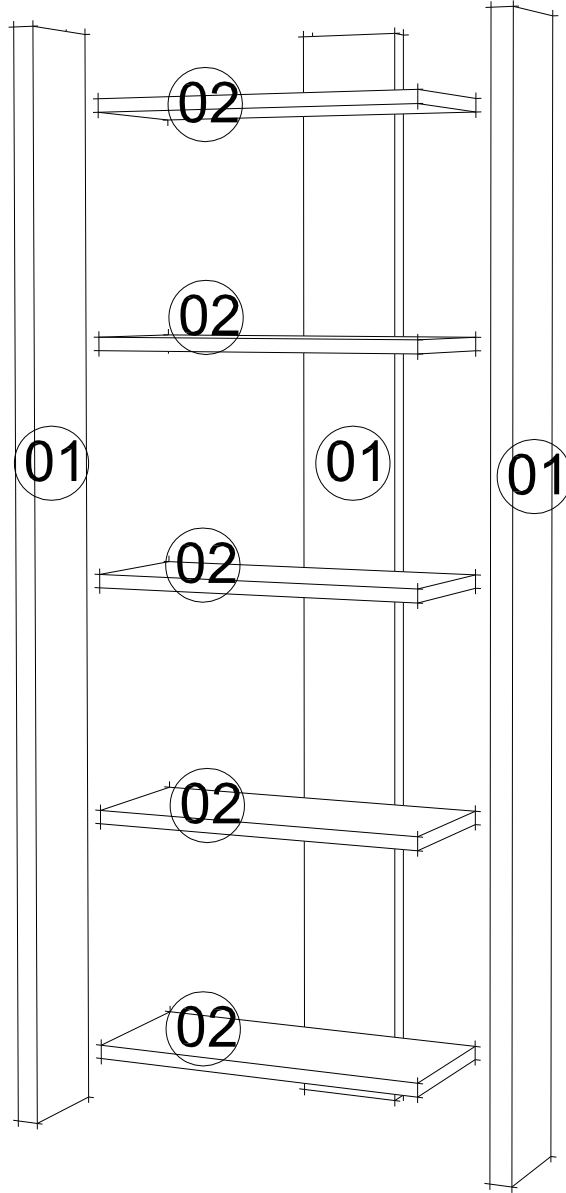

PARÇA KODLAMA / GENERAL VIEW