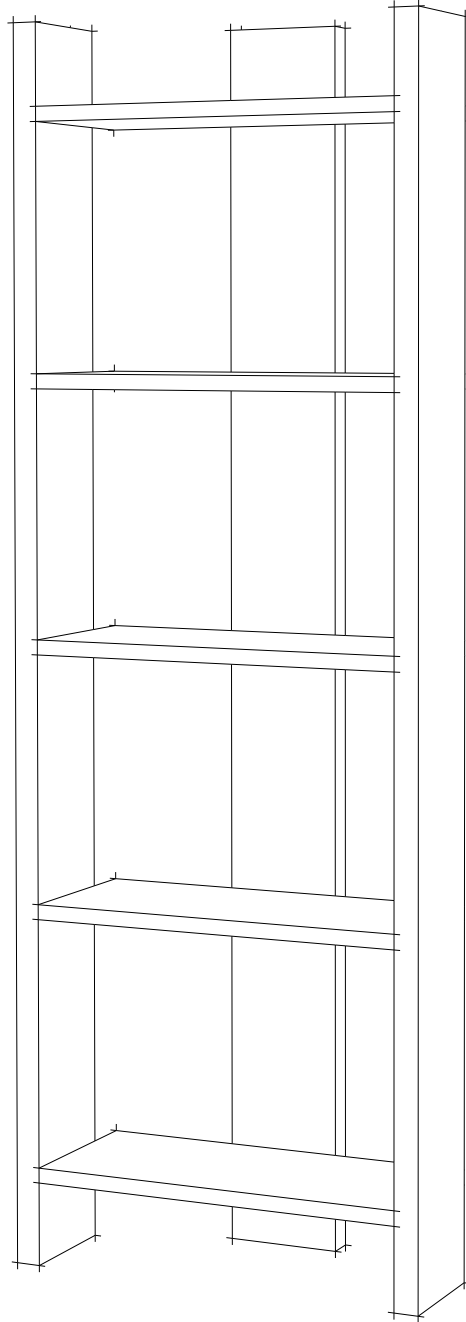

## MONTAJVEKULLANIMKLAVUZU ASSEMBLYMANUEL

Bu modül iki kişi tarafından kurulmalıdır.  
This unit should be assembled by two persons.

Bu modülün kurulumu için gerekli olan araçlar.  
The necessary tools (not included)

## AKSESUAR LİSTESİ/ ACCESSORY LIST

<b>A09</b>	4x50 YHB Vida	<b>A16</b>	Kabin VidasıTapa
	<b>30x</b>		<b>30x</b>

## PARÇA KODLAMA / GENERAL VIEW