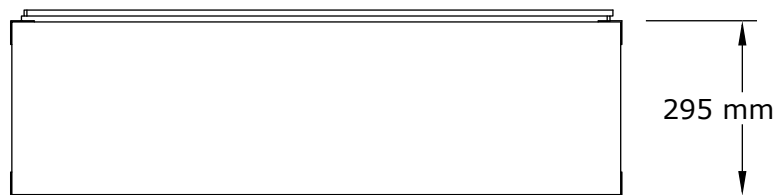

DERBY KONSOL

MONTAJ TALİMATI