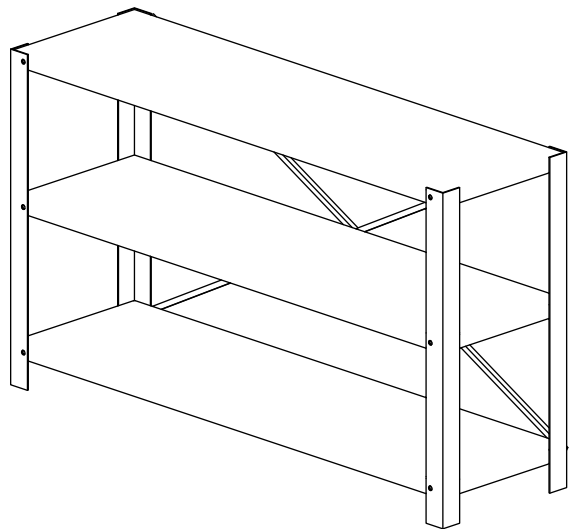

DERBY KONSOL

MONTAJ TALİMATI

DERBY KONSOL

MONTAJ TALİMATI

Alyan Başlı Vida

12 Adet

Alyan Anahtar

1 Adet