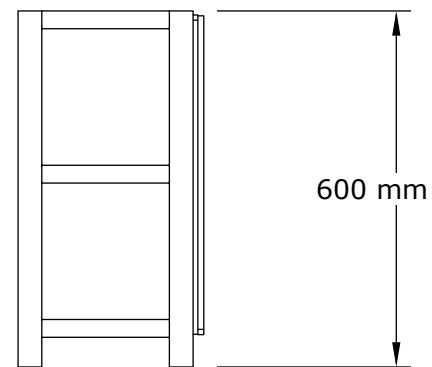

DERBY KONSOL

MONTAJ TALİMATI

DERBY KONSOL

MONTAJ TALİMATI

Alyan Başlı Vida

12 Adet

Alyan Anahtar

1 Adet