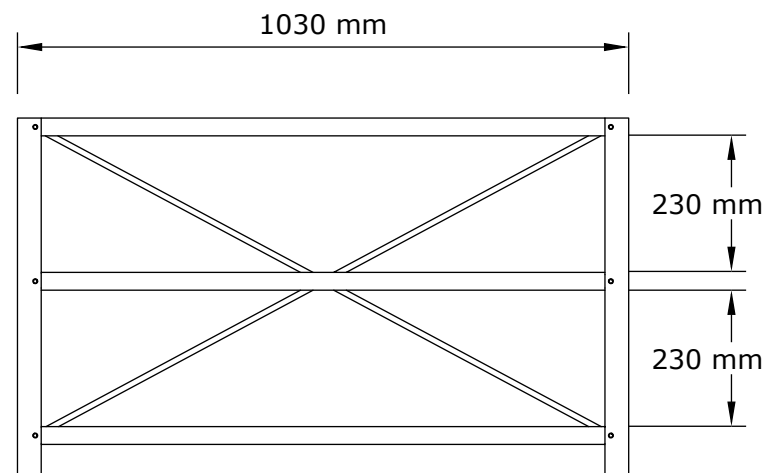

DERBY KONSOL

MONTAJ TALİMATI

DERBY KONSOL

MONTAJ TALİMATI

Alyan Başlı Vida

12 Adet

Alyan Anahtar

1 Adet