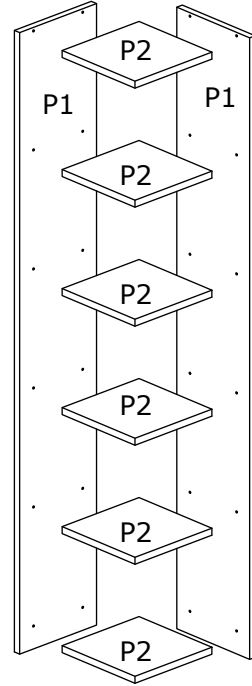

LEVANZO BOOKSHELF

ASSEMBLY INSTRUCTIONS

LEVANZO BOOKSHELF

ASSEMBLY INSTRUCTIONS

4*50 SCREW

24 PCS

Sayın Müşterimiz;

Satınalmış olduğunuz bu ürün sizlere ulaşmadan önce tarafımızdan tüm testlere ve kontrollera tabii tutulmuştur.

Bu durumda bile taşıma sırasında bazı parçaların zarar görmesi mümkündür. Böyle bir durum ile karşılaşırsanız ürünün garantisini geri göndermeyiniz.

Sadece zarar gören parçayı testeyiniz. Gerekli parçayı testerken lütfen servis kartına bakarak tam olarak parçayı tanımlayınız.

Elisik olan parça en hızlı şekilde tarafınıza gönderilecektir.

Montajı başlamadan önce kutulardan çıkan tüm parça ve aksesuarları listelere göre kontrol ediniz.

Parça ve aksesuarların tam ve sağlam olduğunu teyit ettikten sonra montaja başlayınız.