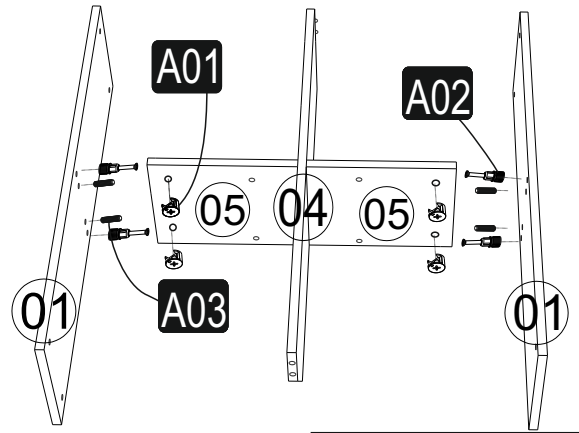

1.Step

2.Step

3. Step

A10 3,5x18 YHB Vida

4. Step