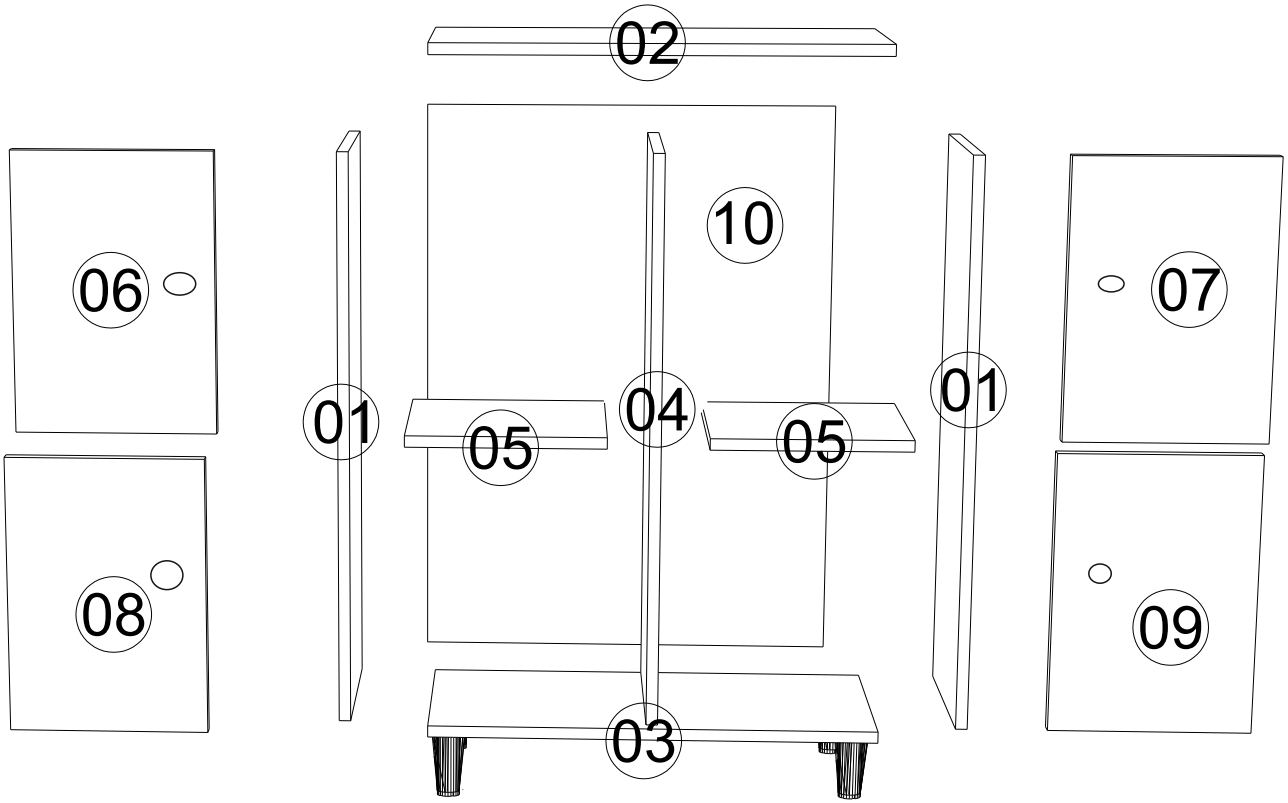

ANTİK RENKLİ DOLAP MONTAJ KILAVUZU

AKSESUAR LİSTESİ / Accessory List

A01 Minifix Gövde  20x	A02 Minifix Mil  16 x	A03 Kavela  20x	M6X3,5  4x	A06 85mm Minifix Mil (Uzun)  2x
A11 Tam Deve Boynu Menteşe  8x	A13 Menteşe Atlığı  8x	A14 M4x22 Kulp Vidası  4x	A28 Arkalık Çivisi  30x	A10 3,5x18 YHB Vida  32x
A60 Pin  4x	A54 Tekli Nokta Kulp  2x			