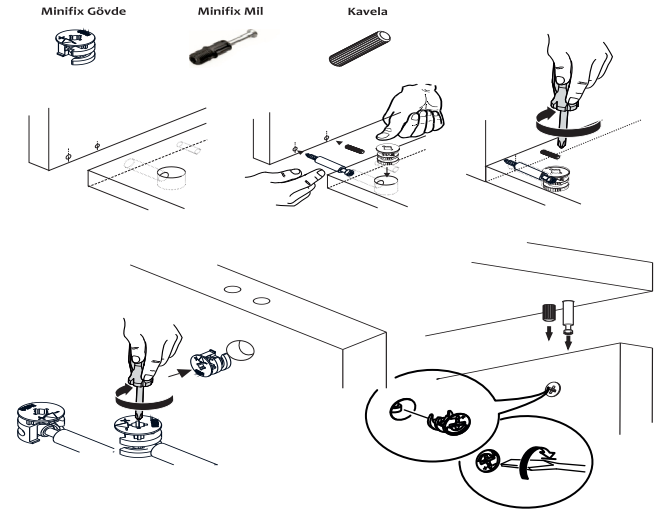

PİLA KOMODİN

MONTAJ VE KULLANIM KLAVUZU ASSEMBLY MANUEL

 14x	 14x	 14x	 25x	 14x
 1x	 4x	 2x	 2x	 2x

RAYLARI RAY İZ DELİKLERİNE GELECEK
ŞEKİLDE MONTAJINI YAPINIZ

DECOMECH

PİA KOMODİN

MONTAJ VE KULLANIM KLAVUZU ASSEMBLY MANUAL

AYAKLARI AYAK İZ DELİKLERİNE GELECEK
ŞEKİLDE MONTAJINI YAPINIZ

DECOMECH

LOÑI PORTMANTO

MONTAJ VE KULLANIM KLAVUZU ASSEMBLY MANUEL

DECOMECH

KARLE KOMODİN

MONTAJ VE KULLANIM KLAVUZU ASSEMBLY MANUAL

AYAKLARI AYAK İZ DELİKLERİNE GELECEK
ŞEKİLDE MONTAJINI YAPINIZ

DECOMECH

HOLL PORTMANTO

MONTAJ VE KULLANIM KLAVUZU

ASSEMBLY MANUAL

NOT : AYAK İZ DELİKLERİNDEN MONTAJI YAPINIZ.

AYAKLARI AYAK İZ DELİKLERİNE GELECEK
ŞEKİLDE MONTAJINI YAPINIZ

DECOMECH

BEX ŞİFONYER

MONTAJ VE KULLANIM KLAVUZU ASSEMBLY MANUEL

AYAKLARI AYAK İZ DELİKLERİNE GELECEK
ŞEKİLDE MONTAJINI YAPINIZ

Minifix Gövde

Minifix Mil

Kavela