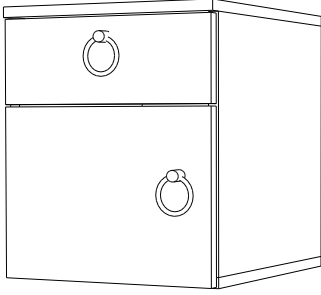

PİLA KOMODİN

MONTAJ VE KULLANIM KLAVUZU ASSEMBLY MANUEL

 14x	 14x	 14x	 25x	 14x
 1x	 4x	 2x	 2x	 2x

RAYLARI RAY İZ DELİKLERİNE GELECEK
ŞEKİLDE MONTAJINI YAPINIZ

DECOMECH

PİA KOMODİN

MONTAJ VE KULLANIM KLAVUZU ASSEMBLY MANUAL