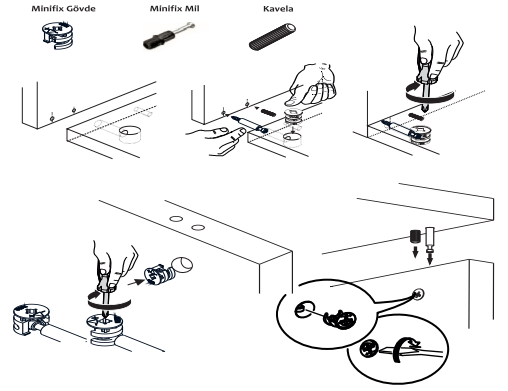

PİLA KOMODİN

MONTAJ VE KULLANIM KLAVUZU ASSEMBLY MANUEL

 14x	 14x	 14x	 25x	 14x
 1x	 4x	 2x	 2x	 2x

RAYLARI RAY İZ DELİKLERİNE GELECEK
ŞEKİLDE MONTAJINI YAPINIZ

DECOMECH

PİA KOMODİN

MONTAJ VE KULLANIM KLAVUZU ASSEMBLY MANUAL

AYAKLARI AYAK İZ DELİKLERİNE GELECEK
ŞEKİLDE MONTAJINI YAPINIZ

DECOMECH

LOÑI PORTMANTO

MONTAJ VE KULLANIM KLAVUZU ASSEMBLY MANUEL

DECOMECH

KARLE KOMODİN

MONTAJ VE KULLANIM KLAVUZU ASSEMBLY MANUAL

AYAKLARI AYAK İZ DELİKLERİNE GELECEK
ŞEKİLDE MONTAJINI YAPINIZ

DECOMECH

HOLL PORTMANTO

MONTAJ VE KULLANIM KLAVUZU

ASSEMBLY MANUAL

NOT : AYAK İZ DELİKLERİNDEN MONTAJI YAPINIZ.

AYAKLARI AYAK İZ DELİKLERİNE GELECEK
ŞEKİLDE MONTAJINI YAPINIZ

DECOMECH

BEX ŞİFONYER

MONTAJ VE KULLANIM KLAVUZU ASSEMBLY MANUEL

AYAKLARI AYAK İZ DELİKLERİNE GELECEK
ŞEKİLDE MONTAJINI YAPINIZ

Minifix Gövde

Minifix Mil

Kavela