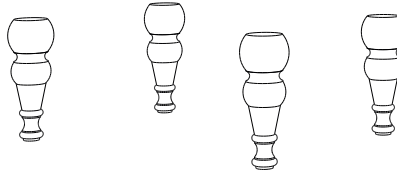

DECOMECH

HOLL PORTMANTO

MONTAJ VE KULLANIM KLAVUZU

ASSEMBLY MANUAL

NOT : AYAK İZ DELİKLERİNDEN MONTAJI YAPINIZ.

AYAKLARI AYAK İZ DELİKLERİNE GELECEK
ŞEKİLDE MONTAJINI YAPINIZ

DECOMECH

BEX ŞİFONYER

MONTAJ VE KULLANIM KLAVUZU ASSEMBLY MANUEL

AYAKLARI AYAK İZ DELİKLERİNE GELECEK
ŞEKİLDE MONTAJINI YAPINIZ

Minifix Gövde

Minifix Mil

Kavela