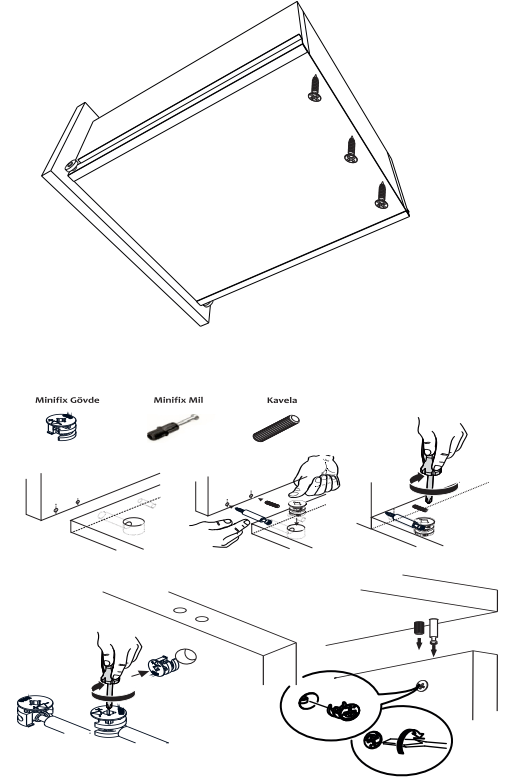

DECOMECH

HOLL PORTMANTO

MONTAJ VE KULLANIM KLAVUZU

ASSEMBLY MANUAL

NOT : AYAK İZ DELİKLERİNDEN MONTAJI YAPINIZ.

AYAKLARI AYAK İZ DELİKLERİNE GELECEK
ŞEKİLDE MONTAJINI YAPINIZ

DECOMECH

BEX ŞİFONYER

MONTAJ VE KULLANIM KLAVUZU ASSEMBLY MANUEL

AYAKLARI AYAK İZ DELİKLERİNE GELECEK
ŞEKİLDE MONTAJINI YAPINIZ

Minifix Gövde

Minifix Mil

Kavela