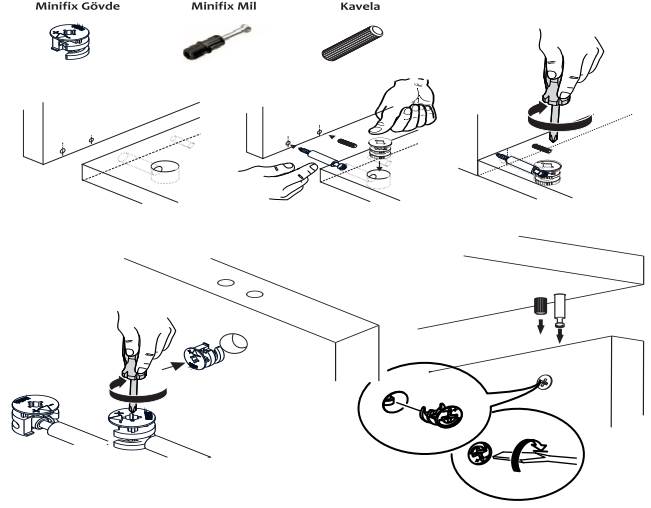

DECOMECH

HOLL PORTMANTO

MONTAJ VE KULLANIM KLAVUZU

ASSEMBLY MANUAL

NOT : AYAK İZ DELİKLERİNDEN MONTAJI YAPINIZ.

AYAKLARI AYAK İZ DELİKLERİNE GELECEK
ŞEKİLDE MONTAJINI YAPINIZ

DECOMECH

BEX ŞİFONYER

MONTAJ VE KULLANIM KLAVUZU ASSEMBLY MANUEL

AYAKLARI AYAK İZ DELİKLERİNE GELECEK
ŞEKİLDE MONTAJINI YAPINIZ

Minifix Gövde

Minifix Mil

Kavela