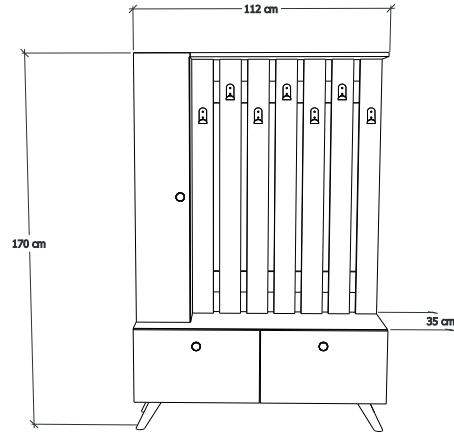

## MONTAJ VE KULLANIM KILAVUZU ASSEMBLY MANUEL

 <b>6x</b>	 <b>6x</b>	 <b>6x</b>	 <b>58x</b>	 <b>6x</b>	 <b>7x</b>
 <b>2x</b>	 <b>4x</b>	 <b>3x</b>	 <b>3x</b>	 <b>6x</b>	
 <b>20x</b>	 <b>12x</b>	 <b>14x</b>	 <b>2x</b>	 <b>30x</b>	 <b>2x</b>

NOT : L ASKI APARATI PORTMANTOYU DUVARA SABİTLEMELİK İÇİN KULLANILACAKTIR.

VİDA 3,5X30 MM