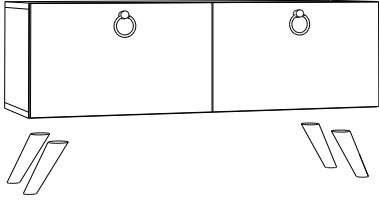

DECOMECH

HOLL PORTMANTO

MONTAJ VE KULLANIM KLAVUZU

ASSEMBLY MANUAL

NOT : AYAK İZ DELİKLERİNDEN MONTAJI YAPINIZ.