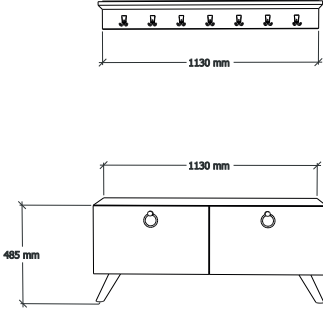

## MONTAJ VE KULLANIM KLAVUZU ASSEMBLY MANUAL

Minifix Gövde 12x	Minifix Mil 12x	Kavela 12x	3,5x18 YHB Vida 32x	Tapa 12x	ASKILIK 7x
Ø8 Lik Dubel 2x	Ayak 4x	Kulp 2x	Kulp Vidası 2x	Menteşe 4x	
4x50 YHB Vida 5x	ARKALIK çivisi 30x				