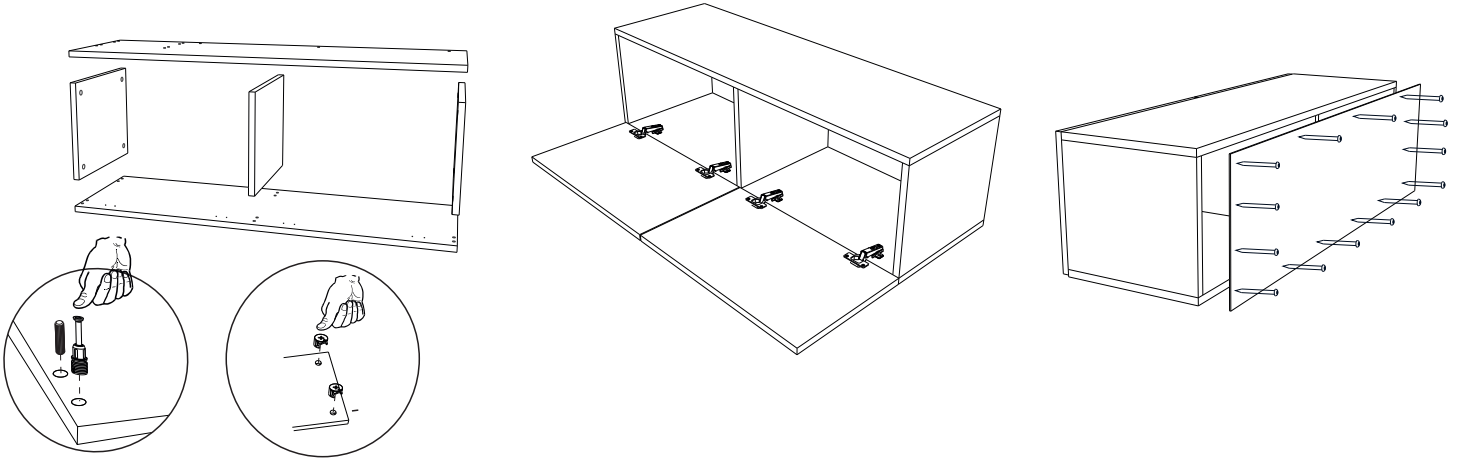

## MONTAJ VE KULLANIM KLAVUZU ASSEMBLY MANUAL

Minifix Gövde 12x	Minifix Mil 12x	Kavela 12x	3,5x18 YHB Vida 32x	Tapa 12x	ASKILIK 7x
Ø8 Lik Dubel 2x	Ayak 4x	Kulp 2x	Kulp Vidası 2x	Menteşe 4x	
4x50 YHB Vida 5x	ARKALIK çivisi 30x				