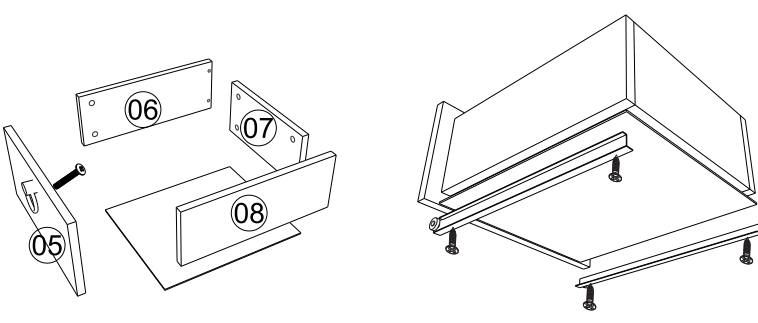

RUPA PORTMANTO

MONTAJ VE KULLANIM KLAVUZU ASSEMBLY MANUAL

12x

 Minifix Gövde 6X	 Minifix Mil 6X	 Kavela 6X	 3,5x18 YHB Vida 32X	 Tapa 6X	 ASKILIK 7x
 Ø8 Lik Dubel 2x	 Ayak 4x	 Kulp 2x	 Kulp Vidası 2x	 Menteşe 4x	
 4x50 YHB Vida 11X	 ARKALIK çivisi 30x				

MONTAJ VE KULLANIM KILAVUZU

ASSEMBLY MANUAL

NOT : AYAK İZ DELİKLERİNDEN MONTAJI YAPINIZ.

AYAKLARI AYAK İZ DELİKLERİNE GELECEK
ŞEKİLDE MONTAJINI YAPINIZ

DECOMECH

BEX ŞİFONYER

MONTAJ VE KULLANIM KLAVUZU ASSEMBLY MANUEL