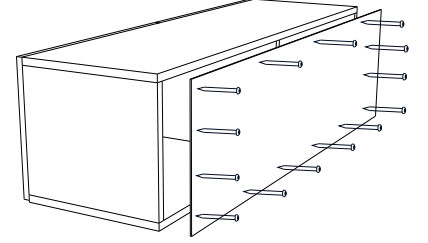

RUPA PORTMANTO

MONTAJ VE KULLANIM KLAVUZU ASSEMBLY MANUAL

12x

 Minifix Gövde 6X	 Minifix Mil 6X	 Kavela 6X	 3,5x18 YHB Vida 32X	 Tapa 6X	 ASKILIK 7x
 Ø8 Lik Dubel 2x	 Ayak 4x	 Kulp 2x	 Kulp Vidası 2x	 Menteşe 4x	
 4x50 YHB Vida 11X	 ARKALIK çivisi 30x				

MONTAJ VE KULLANIM KILAVUZU

ASSEMBLY MANUAL

NOT : AYAK İZ DELİKLERİNDEN MONTAJI YAPINIZ.

AYAKLARI AYAK İZ DELİKLERİNE GELECEK
ŞEKİLDE MONTAJINI YAPINIZ

DECOMECH

BEX ŞİFONYER

MONTAJ VE KULLANIM KLAVUZU ASSEMBLY MANUEL