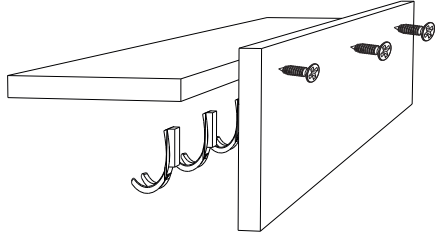

RUPA PORTMANTO

MONTAJ VE KULLANIM KLAVUZU ASSEMBLY MANUAL

12x

 Minifix Gövde 6X	 Minifix Mil 6X	 Kavela 6X	 3,5x18 YHB Vida 32X	 Tapa 6X	 ASKILIK 7x
 Ø8 Lik Dubel 2x	 Ayak 4x	 Kulp 2x	 Kulp Vidası 2x	 Menteşe 4x	
 4x50 YHB Vida 11X	 ARKALIK çivisi 30x				

MONTAJ VE KULLANIM KILAVUZU

ASSEMBLY MANUAL

NOT : AYAK İZ DELİKLERİNDEN MONTAJI YAPINIZ.

AYAKLARI AYAK İZ DELİKLERİNE GELECEK
ŞEKİLDE MONTAJINI YAPINIZ

DECOMECH

BEX ŞİFONYER

MONTAJ VE KULLANIM KLAVUZU ASSEMBLY MANUEL