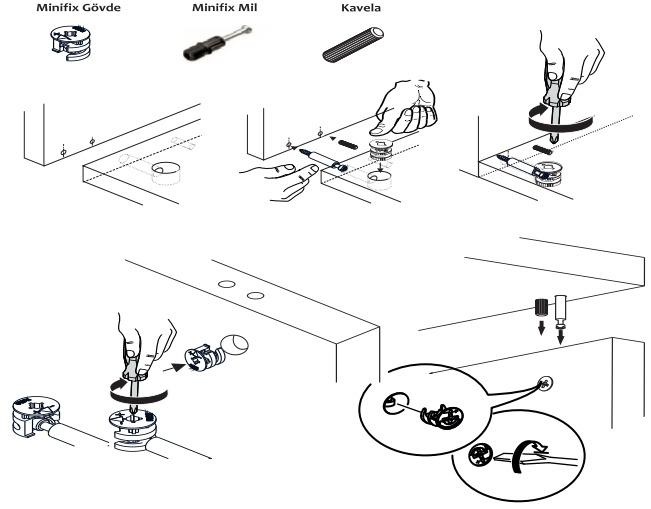

RUPA PORTMANTO

MONTAJ VE KULLANIM KLAVUZU ASSEMBLY MANUAL

12x

 Minifix Gövde 6X	 Minifix Mil 6X	 Kavela 6X	 3,5x18 YHB Vida 32X	 Tapa 6X	 ASKILIK 7x
 Ø8 Lik Dubel 2x	 Ayak 4x	 Kulp 2x	 Kulp Vidası 2x	 Menteşe 4x	
 4x50 YHB Vida 11X	 ARKALIK çivisi 30x				

MONTAJ VE KULLANIM KILAVUZU

ASSEMBLY MANUAL

NOT : AYAK İZ DELİKLERİNDEN MONTAJI YAPINIZ.

AYAKLARI AYAK İZ DELİKLERİNE GELECEK
ŞEKİLDE MONTAJINI YAPINIZ

DECOMECH

BEX ŞİFONYER

MONTAJ VE KULLANIM KLAVUZU ASSEMBLY MANUEL

AYAKLARI AYAK İZ DELİKLERİNE GELECEK
ŞEKİLDE MONTAJINI YAPINIZ

Minifix Gövde

Minifix Mil

Kavela