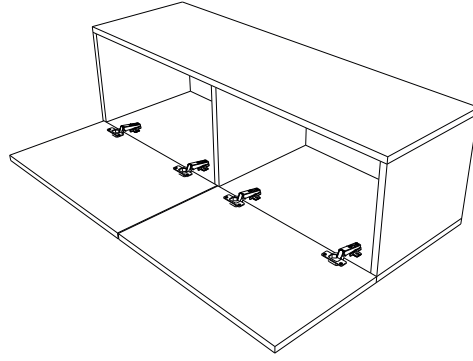

RUPA PORTMANTO

MONTAJ VE KULLANIM KLAVUZU ASSEMBLY MANUAL

12x

 Minifix Gövde 6X	 Minifix Mil 6X	 Kavela 6X	 3,5x18 YHB Vida 32X	 Tapa 6X	 ASKILIK 7x
 Ø8 Lik Dubel 2x	 Ayak 4x	 Kulp 2x	 Kulp Vidası 2x	 Menteşe 4x	
 4x50 YHB Vida 11X	 ARKALIK çivisi 30x				

MONTAJ VE KULLANIM KILAVUZU

ASSEMBLY MANUAL

NOT : AYAK İZ DELİKLERİNDEN MONTAJI YAPINIZ.

AYAKLARI AYAK İZ DELİKLERİNE GELECEK
ŞEKİLDE MONTAJINI YAPINIZ

DECOMECH

BEX ŞİFONYER

MONTAJ VE KULLANIM KLAVUZU ASSEMBLY MANUEL