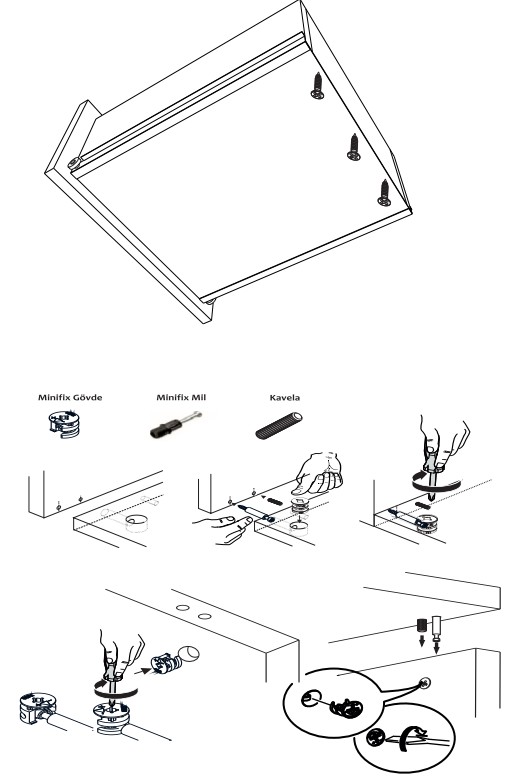

MONTAJ VE KULLANIM KILAVUZU

ASSEMBLY MANUAL

NOT : AYAK İZ DELİKLERİNDEN MONTAJI YAPINIZ.

AYAKLARI AYAK İZ DELİKLERİNE GELECEK
ŞEKİLDE MONTAJINI YAPINIZ

DECOMECH

BEX ŞİFONYER

MONTAJ VE KULLANIM KLAVUZU ASSEMBLY MANUEL

AYAKLARI AYAK İZ DELİKLERİNE GELECEK
ŞEKİLDE MONTAJINI YAPINIZ

Minifix Gövde

Minifix Mil

Kavela