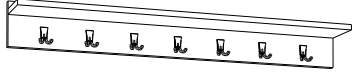

RUPA PORTMANTO

MONTAJ VE KULLANIM KLAVUZU ASSEMBLY MANUAL

12x

 Minifix Gövde 6X	 Minifix Mil 6X	 Kavela 6X	 3,5x18 YHB Vida 32X	 Tapa 6X	 ASKILIK 7x
 Ø8 Lik Dubel 2x	 Ayak 4x	 Kulp 2x	 Kulp Vidası 2x	 Menteşe 4x	
 4x50 YHB Vida 11X	 ARKALIK çivisi 30x				

MONTAJ VE KULLANIM KILAVUZU

ASSEMBLY MANUAL

NOT : AYAK İZ DELİKLERİNDEN MONTAJI YAPINIZ.

AYAKLARI AYAK İZ DELİKLERİNE GELECEK
ŞEKİLDE MONTAJINI YAPINIZ

DECOMECH

BEX ŞİFONYER

MONTAJ VE KULLANIM KLAVUZU ASSEMBLY MANUEL