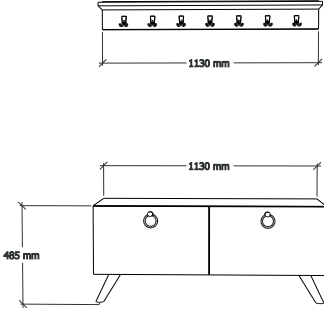

RUPA PORTMANTO

MONTAJ VE KULLANIM KLAVUZU ASSEMBLY MANUAL

12x

 Minifix Gövde 6X	 Minifix Mil 6X	 Kavela 6X	 3,5x18 YHB Vida 32X	 Tapa 6X	 ASKILIK 7x
 Ø8 Lik Dubel 2x	 Ayak 4x	 Kulp 2x	 Kulp Vidası 2x	 Menteşe 4x	
 4x50 YHB Vida 11X	 ARKALIK çivisi 30x				