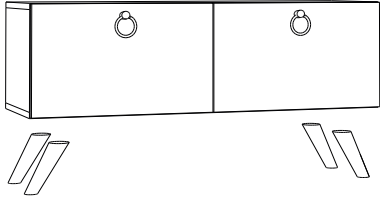

RUPA PORTMANTO

MONTAJ VE KULLANIM KLAVUZU ASSEMBLY MANUAL

12x

 Minifix Gövde 6X	 Minifix Mil 6X	 Kavela 6X	 3,5x18 YHB Vida 32X	 Tapa 6X	 ASKILIK 7x
 Ø8 Lik Dubel 2x	 Ayak 4x	 Kulp 2x	 Kulp Vidası 2x	 Menteşe 4x	
 4x50 YHB Vida 11X	 ARKALIK çivisi 30x				

MONTAJ VE KULLANIM KILAVUZU

ASSEMBLY MANUAL

NOT : AYAK İZ DELİKLERİNDEN MONTAJI YAPINIZ.

AYAKLARI AYAK İZ DELİKLERİNE GELECEK
ŞEKİLDE MONTAJINI YAPINIZ

DECOMECH

BEX ŞİFONYER

MONTAJ VE KULLANIM KLAVUZU ASSEMBLY MANUEL