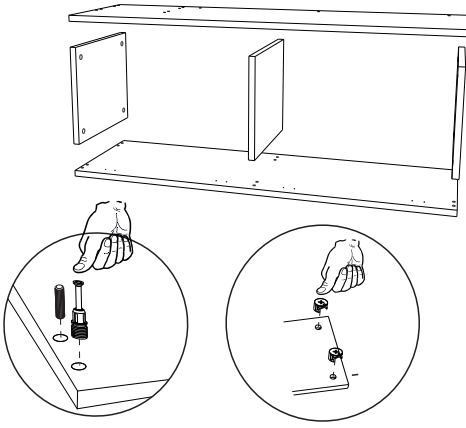

RUPA PORTMANTO

MONTAJ VE KULLANIM KLAVUZU ASSEMBLY MANUAL

12x

 Minifix Gövde 6X	 Minifix Mil 6X	 Kavela 6X	 3,5x18 YHB Vida 32X	 Tapa 6X	 ASKILIK 7x
 Ø8 Lik Dubel 2x	 Ayak 4x	 Kulp 2x	 Kulp Vidası 2x	 Menteşe 4x	
 4x50 YHB Vida 11X	 ARKALIK çivisi 30x				

MONTAJ VE KULLANIM KILAVUZU

ASSEMBLY MANUAL

NOT : AYAK İZ DELİKLERİNDEN MONTAJI YAPINIZ.

AYAKLARI AYAK İZ DELİKLERİNE GELECEK
ŞEKİLDE MONTAJINI YAPINIZ

DECOMECH

BEX ŞİFONYER

MONTAJ VE KULLANIM KLAVUZU ASSEMBLY MANUEL