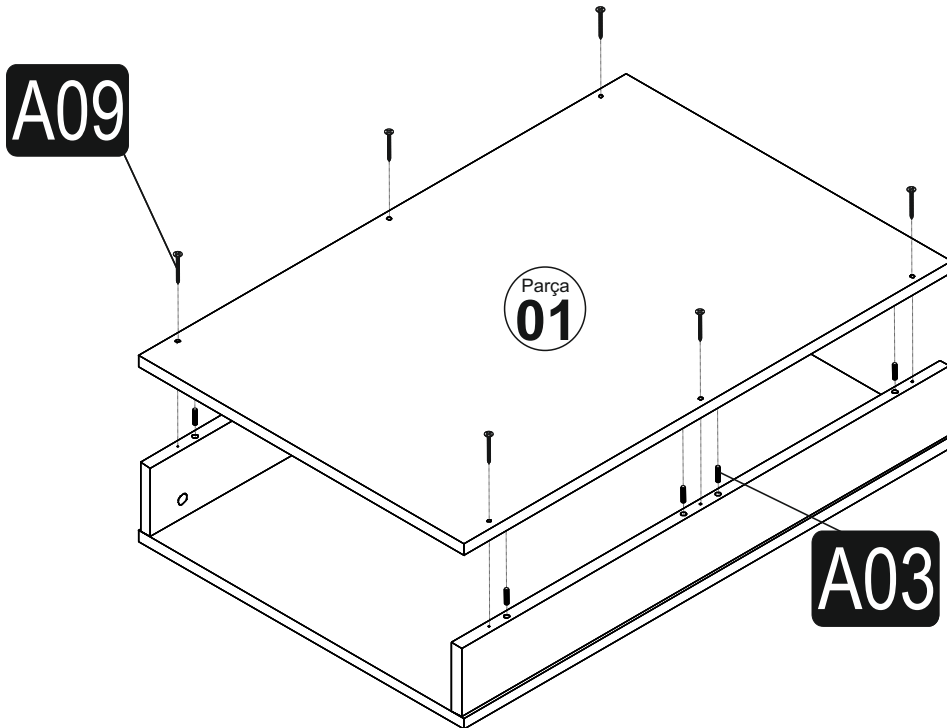

1. İşlem

2. İşlem

3. İşlem