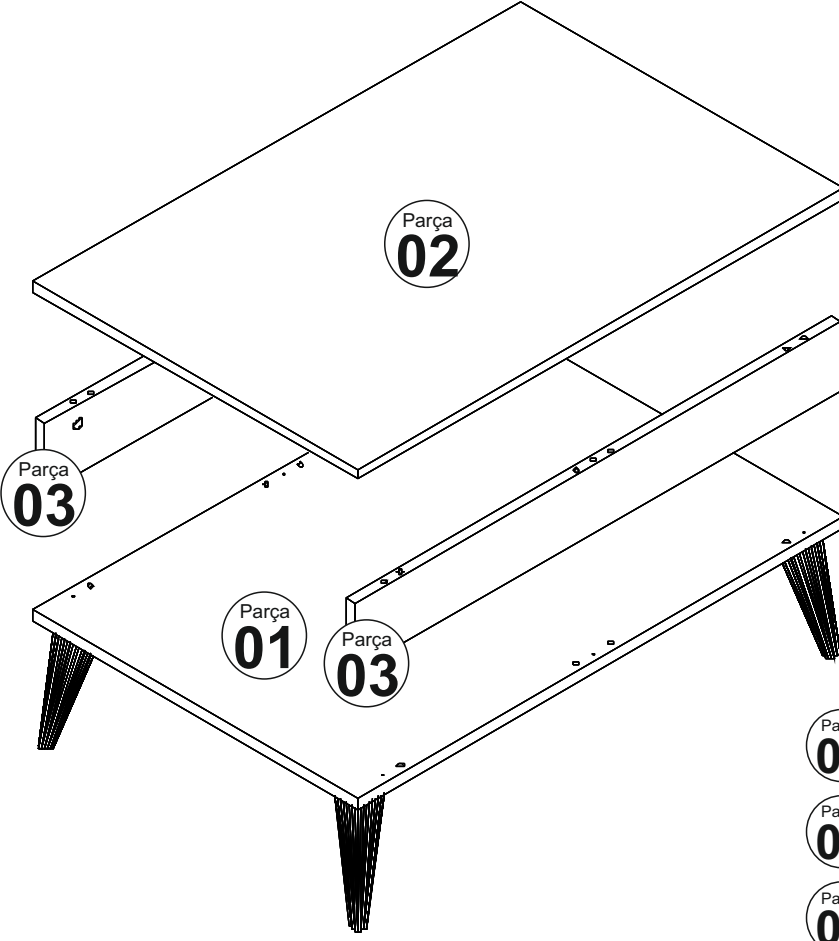

Line Orta Sehpa

	EN	BOY	KAL.	ADET
Parça 01	900	600	18	1
Parça 02	900	600	18	1
Parça 03	900	110	18	2

Sayın Müşterimiz,

Satınalmış olduğunuz bu ürün sizlere ulaşmadan önce tarafımızdan tüm testlere ve kontrollere tabii tutulmuştur.

Bu durumda bile taşıma sırasında bazı parçaların zarar görmesi mümkündür. Böyle bir durum ile karşılaşırsanız ürünün tamamını geri göndermeyiniz. Sadece zarar gören parçayı isteyiniz. Gerekli parçayı isterken ise servis kartına bakarak tam olarak parçayı tanımlayınız.