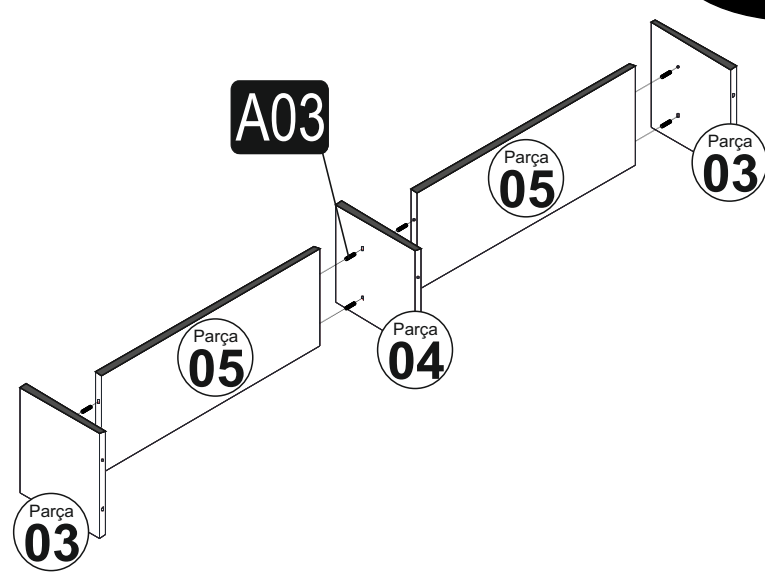

2. İşlem

S-2