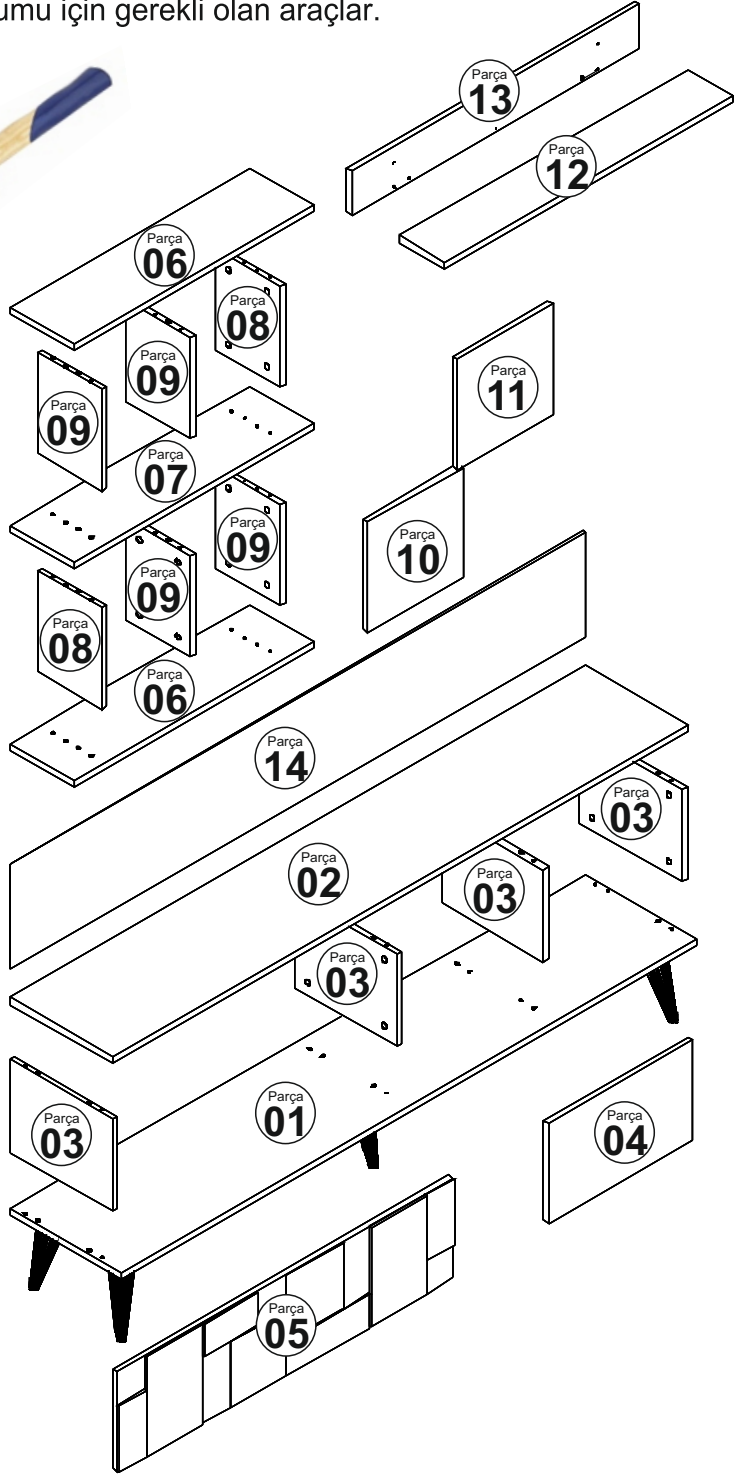

Montaj Talimatı

MADRID TV Ünitesi

S 1

Bu modülün kurulumu için gerekli olan araçlar.

NO	EN	BOY	KAL.	ADET
1	1800	350	18	1
2	1800	320	18	1
3	250	320	18	4
4	450	268	18	1
5	1050	268	18	1
6	750	200	18	2
7	750	200	18	1
8	273	200	18	2
9	273	200	18	4
10	298	298	18	1
11	298	298	18	1
12	900	118	18	1
13	900	142	18	1
14	ARKALIK			1

AKSESUAR LİSTESİ

Minifix Gövde	Minifix Mil	Kavala	Minifix Uzun Mil	Çivi	Plastik Ayak	4x50 YHB Vida	3,5x18 Vida	-L- Demiri	8 Lik Dubel
A01 40x	A02 28x	A03 42x	A41 86 6x	A28 20x	20cm A46 5x	A09 3x	A10 50x	A07 4x	A08 6x
A13 8x	A12 4x	A11 4x	A04 40x	A15 2x	A45 6x				