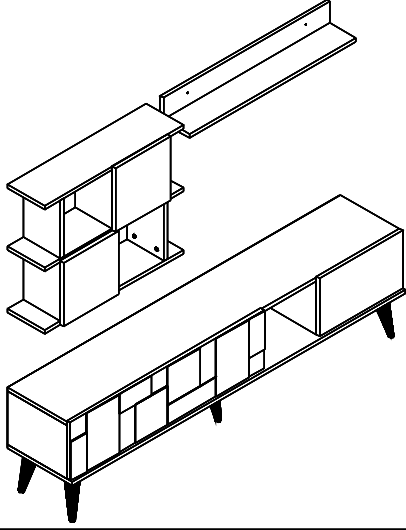

Montaj Talimatı

MADRID TV Ünitesi

S 1

Bu modülün kurulumu için gerekli olan araçlar.

NO	EN	BOY	KAL.	ADET
1	1800	350	18	1
2	1800	320	18	1
3	250	320	18	4
4	450	268	18	1
5	1050	268	18	1
6	750	200	18	2
7	750	200	18	1
8	273	200	18	2
9	273	200	18	4
10	298	298	18	1
11	298	298	18	1
12	900	118	18	1
13	900	142	18	1
14	ARKALIK			1

AKSESUAR LİSTESİ

Minifix Gövde	Minifix Mil	Kavala	Minifix Uzun Mil	Çivi	Plastik Ayak	4x50 YHB Vida	3,5x18 Vida	-L- Demiri	8 Lik Dubel
A01 40x	A02 28x	A03 42x	A41 86 6x	A28 20x	20cm A46 5x	A09 3x	A10 50x	A07 4x	A08 6x
A13 8x	A12 4x	A11 4x	A04 40x	A15 2x	A45 6x				