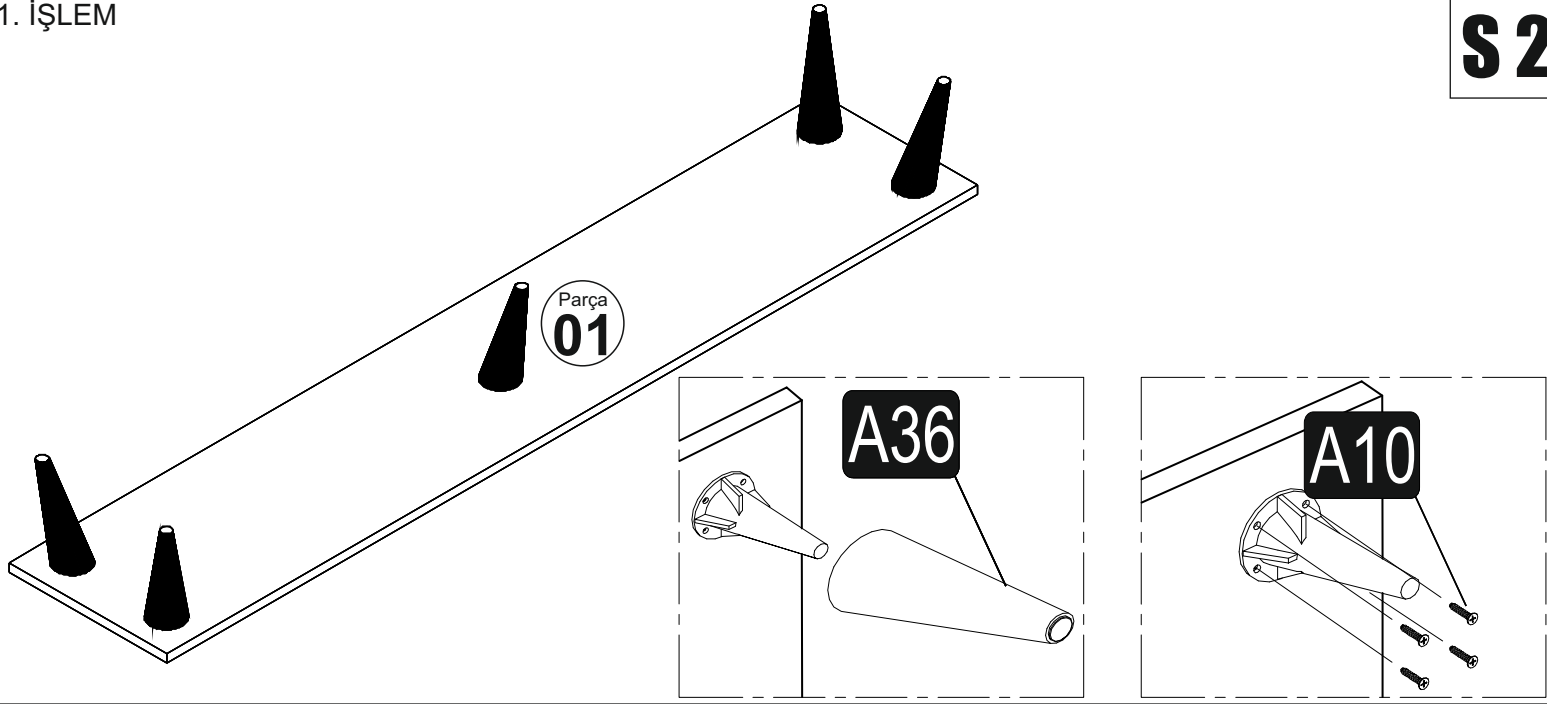

1. İŞLEM

2. İŞLEM

3. İŞLEM

4. İŞLEM

5. İŞLEM