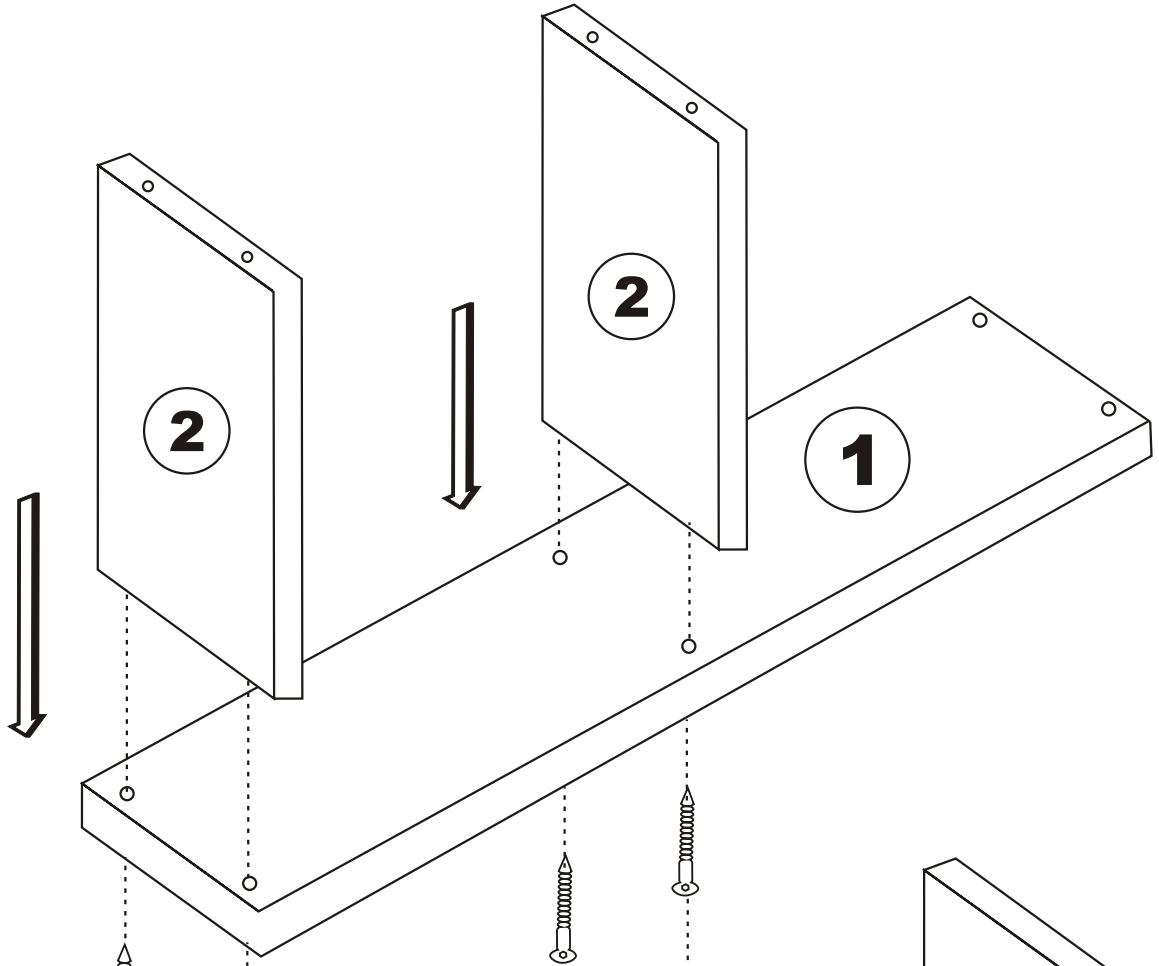

### ACCESSORY LIST

<b>F14</b>  <b>2X</b>	<b>T24</b>  <b>15X</b>	<b>N20</b>  <b>4X</b>
<b>T25</b>  <b>1X</b>	 <b>2X</b>	 <b>2X</b>

### GENERAL VIEW

**1**

**T24**

**T25**

**3**

**T25**

( Use this template to put up the shelves on the wall ).

Ürünü duvara montaj için bu şablonu kullanın .