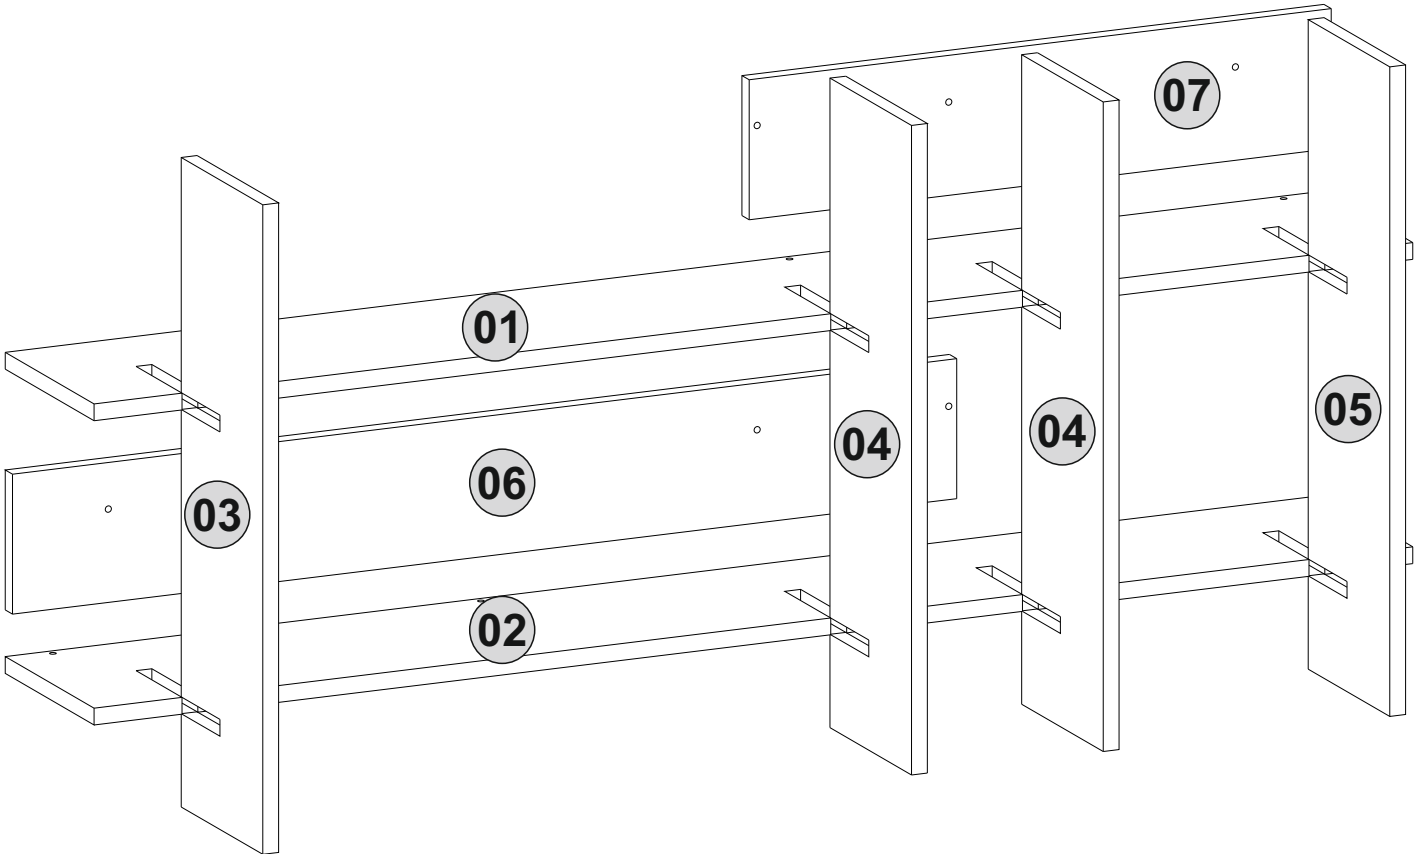

PARÇA TANILAMA / GENERAL VIEW

1004-06098102