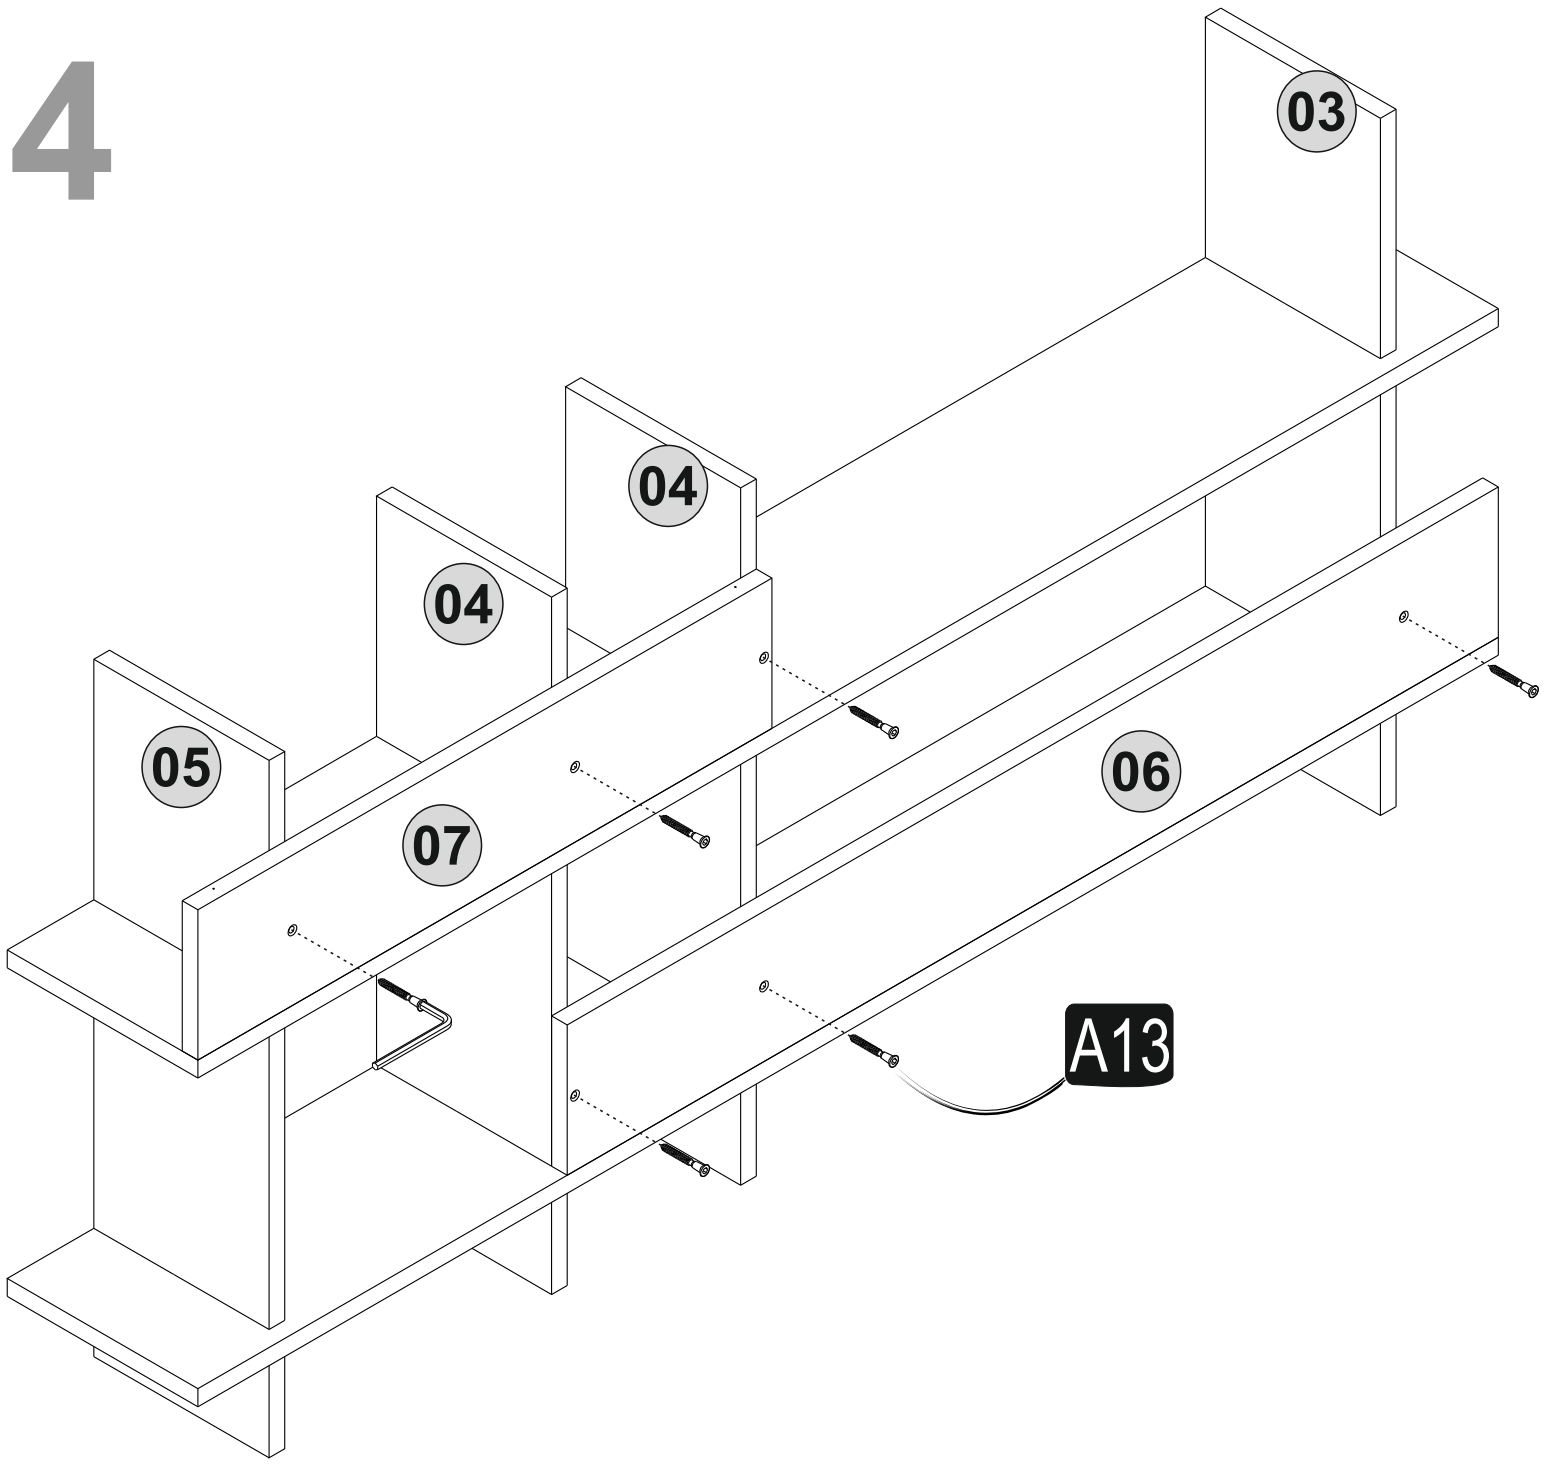

Bu modül iki kişi tarafından kurulmalıdır.
This module should be assembled by two people.

AKSESUAR LİSTESİ / ACCESSORY LIST

A15 -L 6x	A16 Ø8 6x	A17 4x50 6x	A18 3,5x18 6x	A12 4 SW 1x
A13 50 mm 12x	A06 18mm 6x			

PARÇA TANILAMA / GENERAL VIEW

1004-06098102

1

2

3

4

5

6