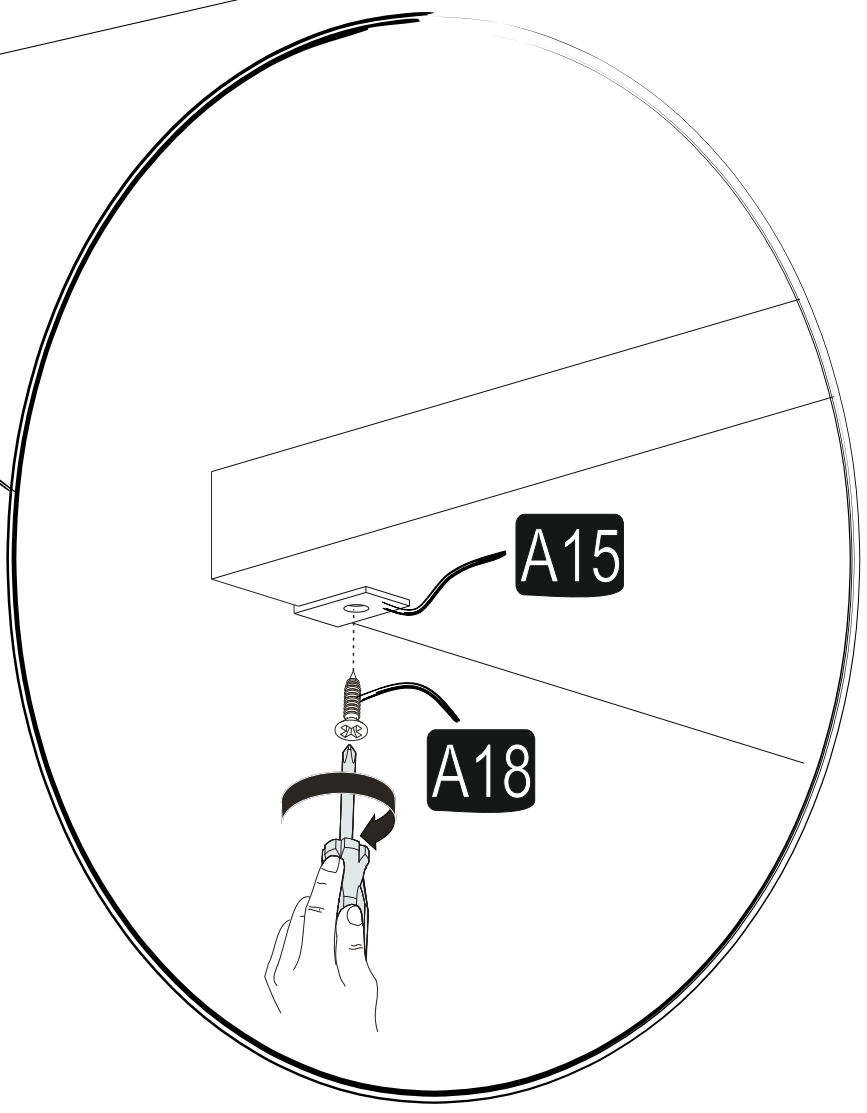

Bu modül iki kişi tarafından kurulmalıdır.
This module should be assembled by two people.

AKSESUAR LİSTESİ / ACCESSORY LIST

A15 -L 6x	A16 Ø8 6x	A17 4x50 6x	A18 3,5x18 6x	A12 4 SW 1x
A13 50 mm 12x	A06 18mm 6x			

PARÇA TANILAMA / GENERAL VIEW

1004-06098102

1

2

3

4

5

6