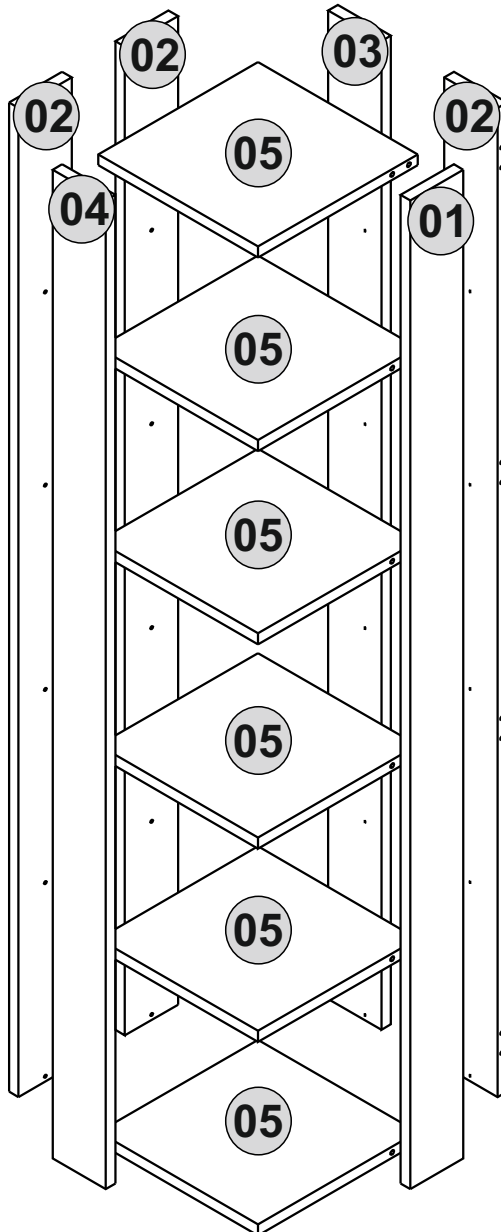

A04

A23

A22

1. step

2. step

3. step

4. step

Bu modül iki kiři tarafından kurulmalıdır
This module should be assembled by two people.

AKSESUAR LİSTESİ / ACCESSORY LIST

A22 Minifix k18  24x	A23 Minifix M10  24x	A04 Ø8  24x	A13 50 mm  24x	A12 4 SW  1x
A26  1x	A08  4x	A06 18 mm  48x		

PARÇA TANILAMA / GENERAL VIEW

1. step

2. step

3. step

4. step