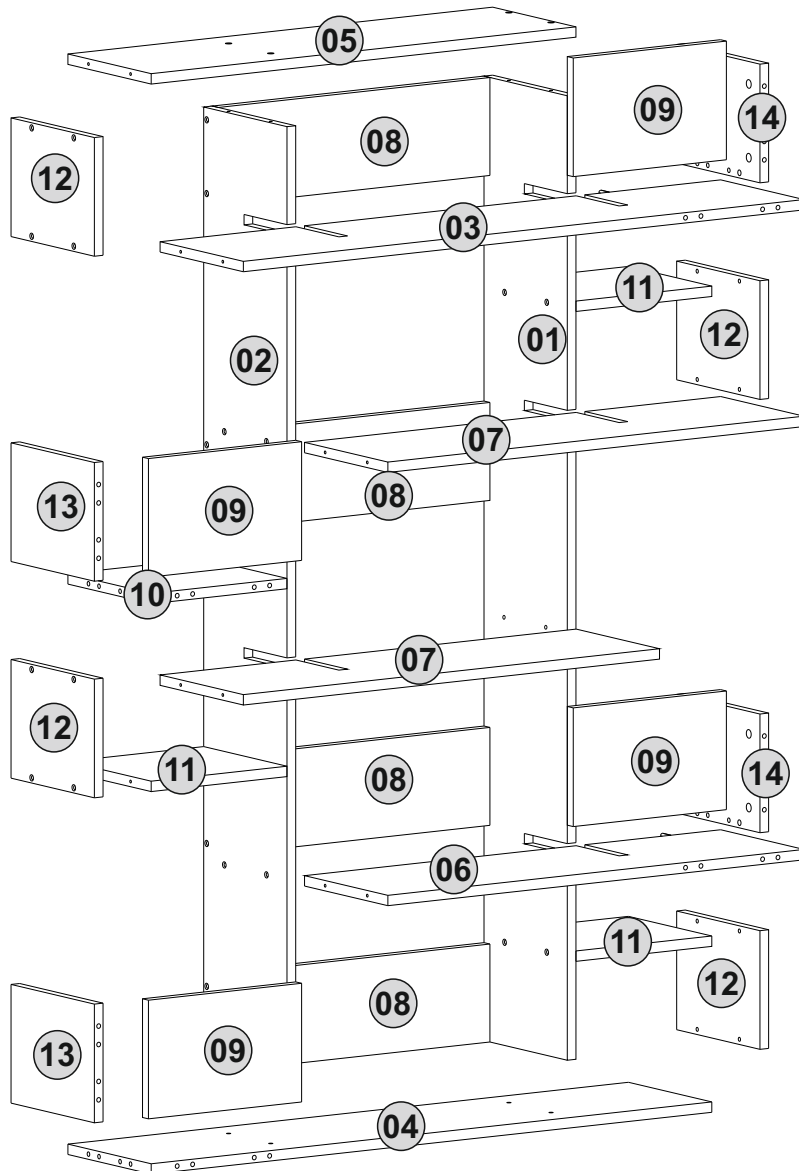

A04

A23

A22

1. step

2. step

3. step

4. step

Follow the installation steps in the order as shown.
Kurulum adımlarını gösterilen sırayla izleyin.
Position the parts as shown in the installation guide steps.
Parçaları kurulum kılavuzu adımlarında gösterildiği şekilde yerleştirin.

AKSESUAR LİSTESİ / ACCESSORY LIST

A22  32x	A23  32x	A04  32x	A13  50 mm 54x	A12  45W 1x
A26  1x	A08  Pabuç C1 6x	A06  18mm C1 78x C2 8x	A35  -L 1x	A16  Ø8 1x
PARÇA TANILAMA / GENERAL VIEW			A18  3,5x18 1x	A17  4x50 1x