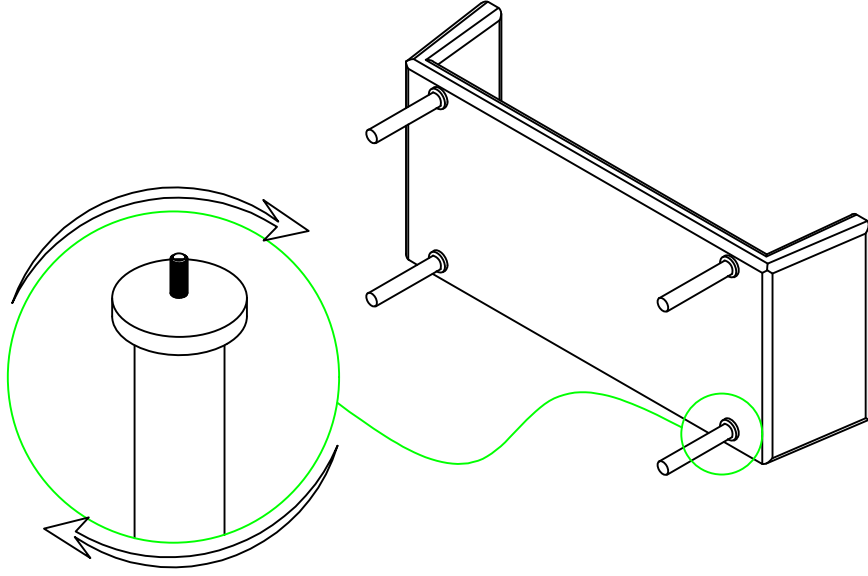

MONTAJ ADIMLARI

ASSEMBLY INSTRUCTIONS

pafu

ÜRÜN

PAFU GENZO İKİLİ KANEPE

AKSESUAR LİSTESİ-ACCESSORIES LIST

ACCESSORIE NO
AYAK

4 ADET

ACCESSORIE NO
CIVATA

2 ADET

MONTAJ ADIMLARI

ASSEMBLY INSTRUCTIONS

1

3

M6X35 VIDA

ÜZERİNDE TAKILI OLAN
VİDALARI ÇIKARTIP MONTAJ
YAPARKEN KULLANINIZ.