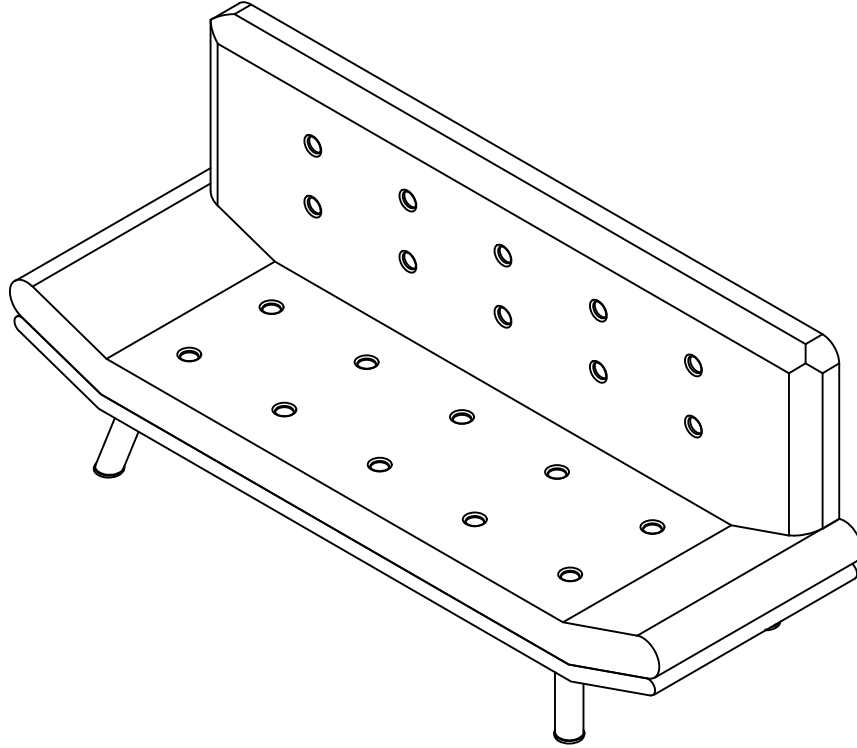

MONTAJ ADIMLARI

ASSEMBLY INSTRUCTIONS

pafu

ÜRÜN

PAFU MİSA ÜÇLÜ KANEPE

PRODUCT

PAFU MİSA TRIPLE SOFA

AKSESUAR LİSTESİ-ACCESSORIES LIST

ACCESSORIE NO

AYAK

4 ADET

MONTAJ ADIMLARI

ASSEMBLY INSTRUCTIONS

M8X20 VIDA

**ÜZERİNDE TAKILI OLAN
VİDALARI ÇIKARTIP
MONTAJ YAPARKEN
KULLANINIZ**