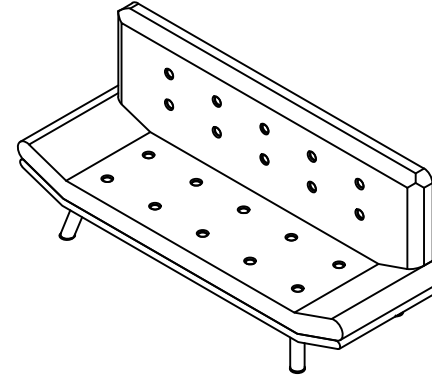

MONTAJ ADIMLARI

ASSEMBLY INSTRUCTIONS

pafu

ÜRÜN

PAFU MİSA ÜÇLÜ KANEPE

PRODUCT

PAFU MİSA TRIPLE SOFA

AKSESUAR LİSTESİ-ACCESSORIES LIST

ACCESSORIE NO

AYAK

4 ADET

MONTAJ ADIMLARI

ASSEMBLY INSTRUCTIONS

M8X20 VIDA

**ÜZERİNDE TAKILI OLAN
VİDALARI ÇIKARTIP
MONTAJ YAPARKEN
KULLANINIZ**