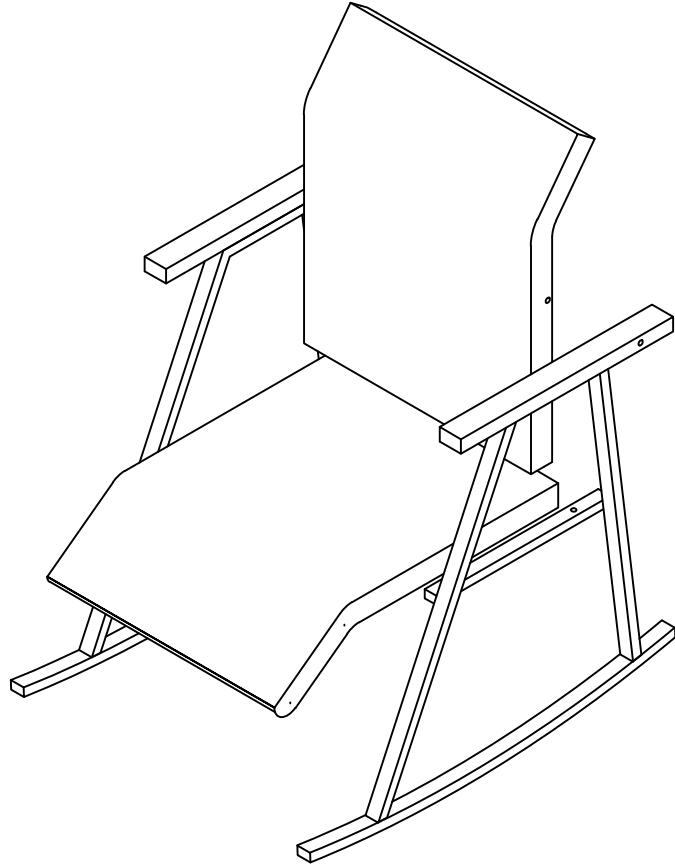

MONTAJ ADIMLARI

ASSEMBLY INSTRUCTIONS

pafu

ÜRÜN
YOKA SALLANIR SANDALYE
PRODUCT
ROCKING CHAIR

AKSESUAR LİSTESİ-ACCESSORIES LIST

ACCESSORIE NO
M8*60 ALYAN VİDA

4 ADET

ACCESSORIE NO
M8*80 ALYAN VİDA

4 ADET

ACCESSORIE NO : 321
M8 PUL

2 ADET

ACCESSORIE NO
ALYAN ANAHTAR

1 ADET

MONTAJ ADIMLARI

ASSEMBLY INSTRUCTIONS

***Please follow the instruction step by step to complete mounting your PAFU rocking chair.**