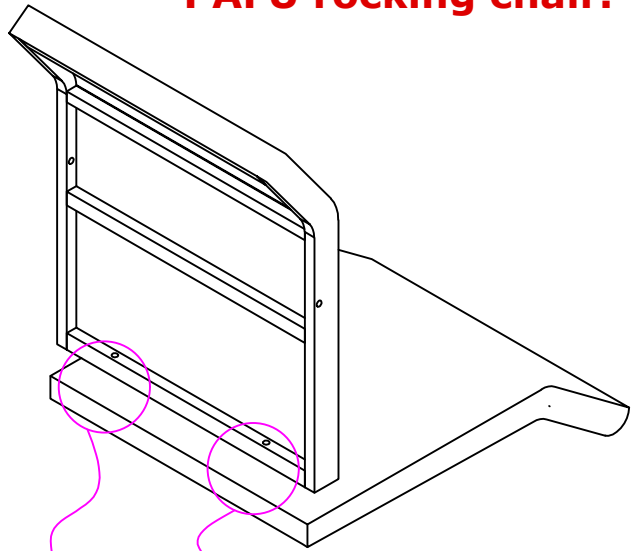

MONTAJ ADIMLARI

ASSEMBLY INSTRUCTIONS

pafu

ÜRÜN
YOKA SALLANIR SANDALYE
PRODUCT
ROCKING CHAIR

AKSESUAR LİSTESİ-ACCESSORIES LIST

ACCESSORIE NO
M8*60 ALYAN VİDA

4 ADET

ACCESSORIE NO
M8*80 ALYAN VİDA

4 ADET

ACCESSORIE NO : 321
M8 PUL

2 ADET

ACCESSORIE NO
ALYAN ANAHTAR

1 ADET

MONTAJ ADIMLARI

ASSEMBLY INSTRUCTIONS

***Please follow the instruction step by step to complete mounting your PAFU rocking chair.**