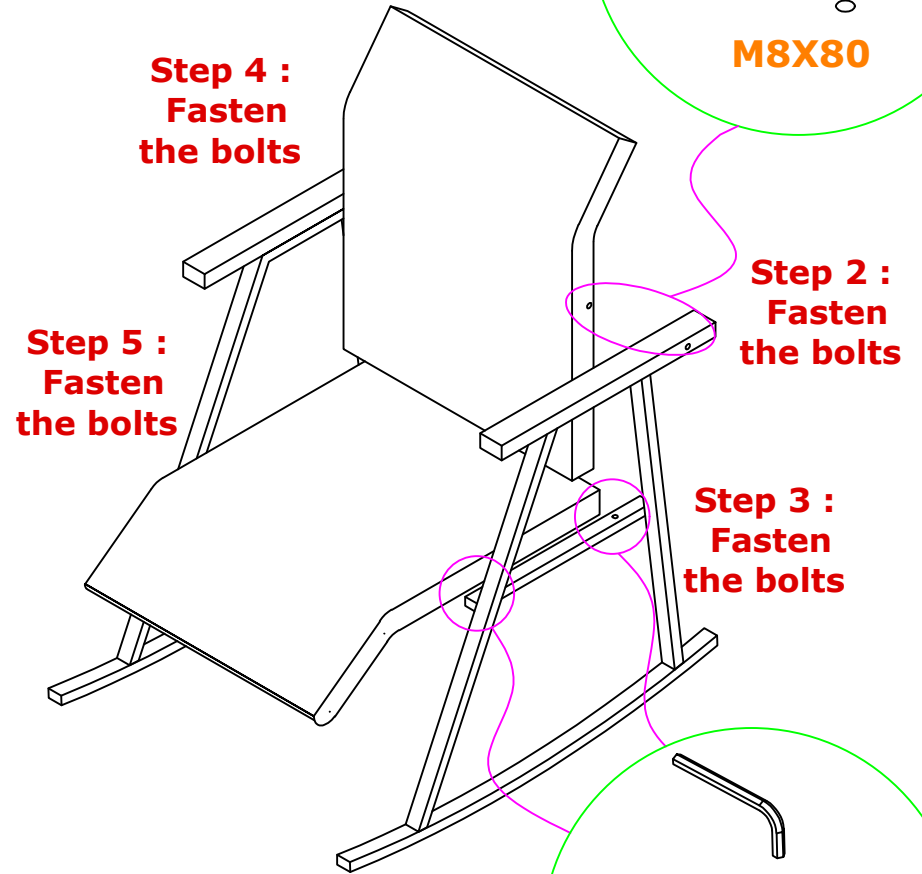

**Step 4 :
Fasten
the bolts**

**Step 5 :
Fasten
the bolts**

**Step 2 :
Fasten
the bolts**

**Step 3 :
Fasten
the bolts**

M8X80

M8X60

2