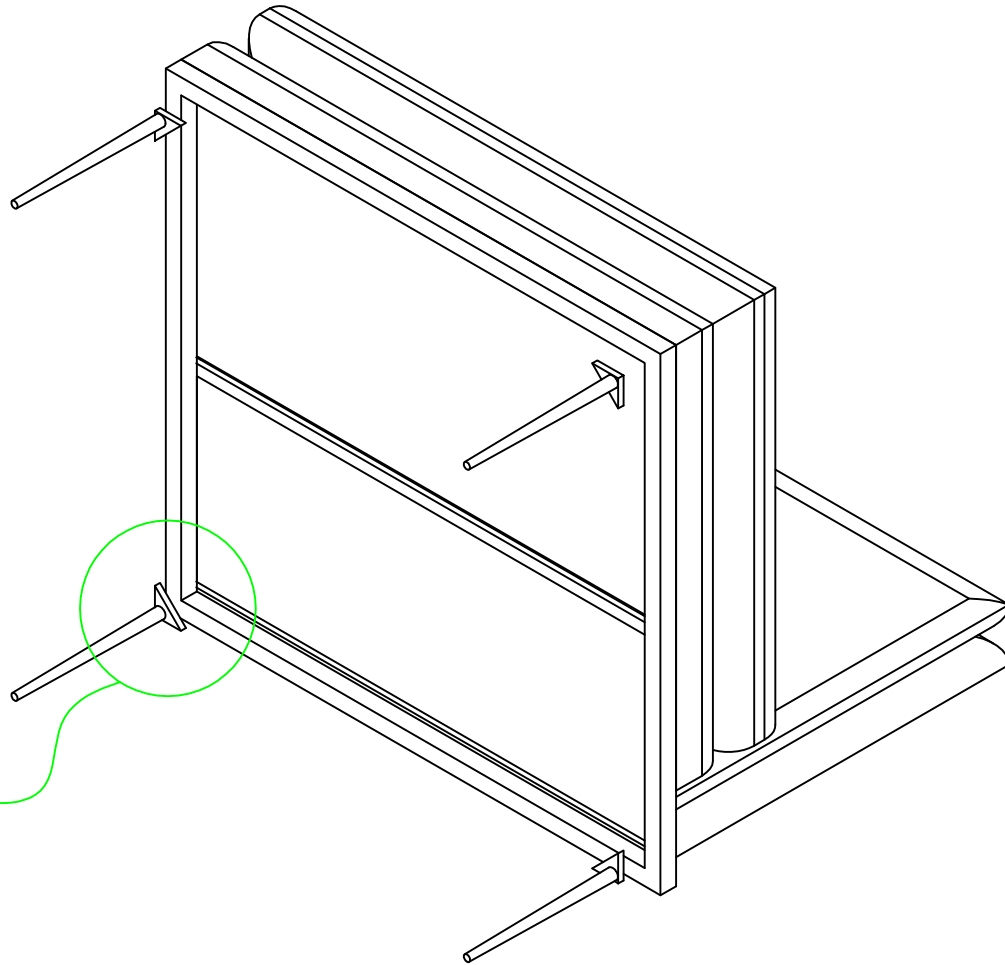

MONTAJ ADIMLARI

ASSEMBLY INSTRUCTIONS

FUTON

ÜRÜN

MARTİN SOLO TEKLİ KANEPE

PRODUCT MARTİN

MARTİN SOLO

AKSESUAR LİSTESİ-ACCESSORIES LIST

ACCESSORIE NO
AYAK

4 ADET

ACCESSORIE NO
CIVATA

8 ADET

MONTAJ ADIMLARI

ASSEMBLY INSTRUCTIONS

M8X20

Only legs of the sofa are delivered demounted