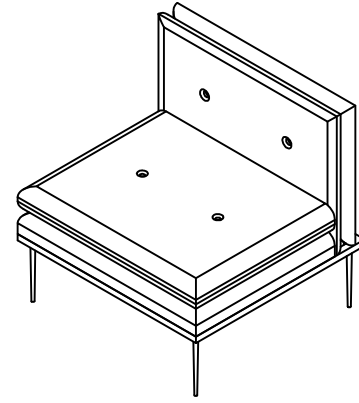

MONTAJ ADIMLARI

ASSEMBLY INSTRUCTIONS

FUTON

ÜRÜN

MARTİN SOLO TEKLİ KANEPE

PRODUCT MARTİN

MARTİN SOLO

AKSESUAR LİSTESİ-ACCESSORIES LIST

ACCESSORIE NO
AYAK

4 ADET

ACCESSORIE NO
CIVATA

8 ADET

MONTAJ ADIMLARI

ASSEMBLY INSTRUCTIONS

M8X20

Only legs of the sofa are delivered demounted