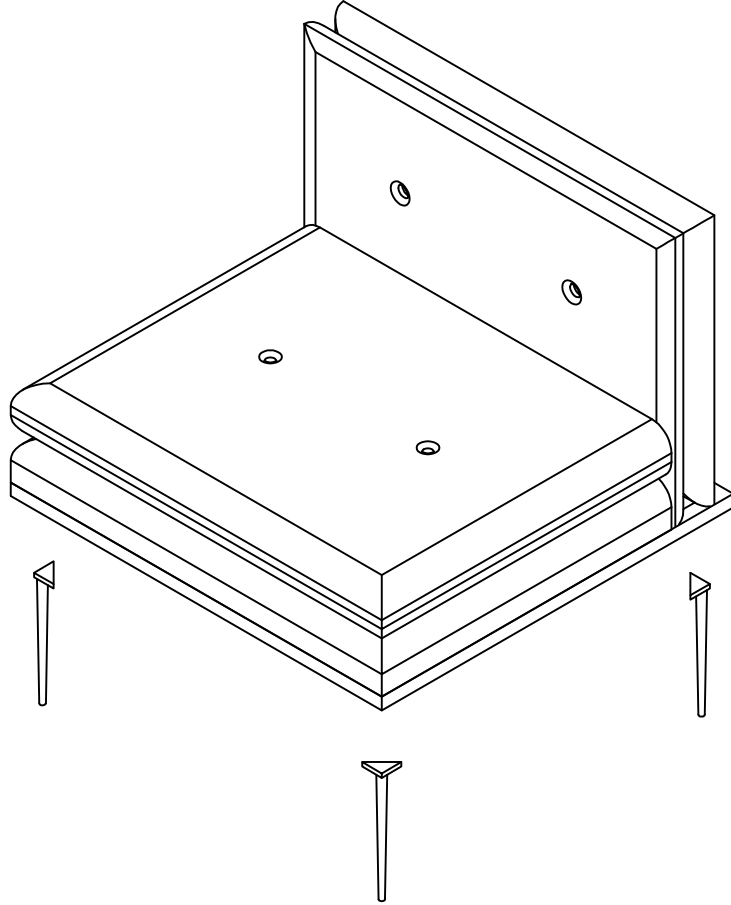

MONTAJ ADIMLARI

ASSEMBLY INSTRUCTIONS

FUTON

ÜRÜN

MARTİN SOLO TEKLİ KANEPE

PRODUCT MARTİN

MARTİN SOLO

AKSESUAR LİSTESİ-ACCESSORIES LIST

ACCESSORIE NO
AYAK

4 ADET

ACCESSORIE NO
CIVATA

8 ADET

MONTAJ ADIMLARI

ASSEMBLY INSTRUCTIONS

M8X20

Only legs of the sofa are delivered demounted