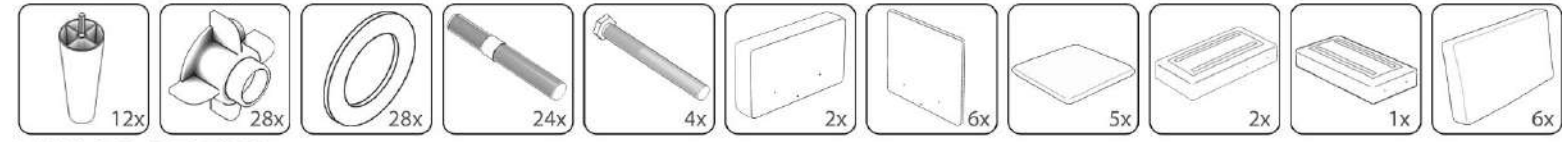

BİRİMLER

SIRT MONTAJI

KOL MONTAJI

BİRİM MONTAJI

İSKELE MONTAJI

AYAK MONTAJI

PAKET İÇERİKLERİ

LUNGO KÖŞE KOLTUK

LUNGO MİNİ KÖŞE KOLTUK

LUNGO L KÖŞE KOLTUK

LUNGO BERJER

LUNGO İKİLİ KOLTUK

LUNGO DAYBED

LUNGO PUF

LUNGO DİNLENME MODÜL

LUNGO KÖŞE MODÜL