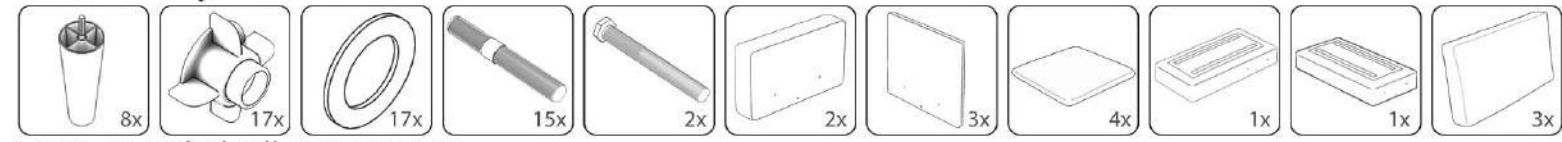

BİRİMLER

SIRT MONTAJI

KOL MONTAJI

BİRİM MONTAJI

İSKELE MONTAJI

AYAK MONTAJI

PAKET İÇERİKLERİ

LUNGO KÖŞE KOLTUK

LUNGO MİNİ KÖŞE KOLTUK

LUNGO L KÖŞE KOLTUK

LUNGO BERJER

LUNGO İKİLİ KOLTUK

LUNGO DAYBED

LUNGO PUF

LUNGO DİNLENME MODÜL

LUNGO KÖŞE MODÜL