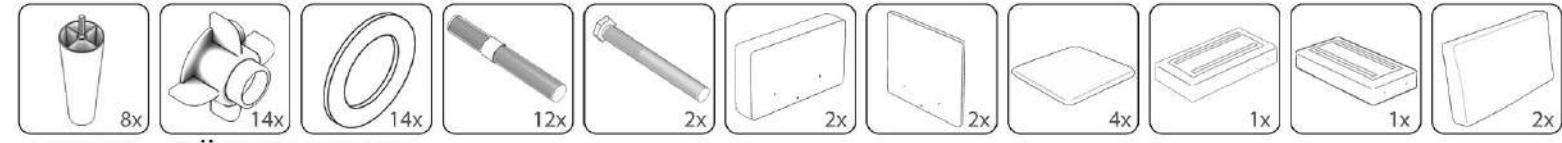

BİRİMLER

SIRT MONTAJI

KOL MONTAJI

BİRİM MONTAJI

İSKELE MONTAJI

AYAK MONTAJI

PAKET İÇERİKLERİ

LUNGO KÖŞE KOLTUK

LUNGO MİNİ KÖŞE KOLTUK

LUNGO L KÖŞE KOLTUK

LUNGO BERJER

LUNGO İKİLİ KOLTUK

LUNGO DAYBED

LUNGO PUF

LUNGO DİNLENME MODÜL

LUNGO KÖŞE MODÜL