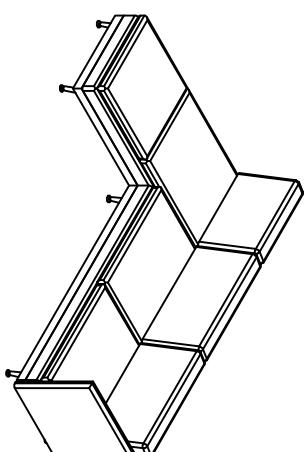

MONTAJ ADIMLARI

ASSEMBLY INSTRUCTIONS

MONTAJ ADIMLARI

ASSEMBLY INSTRUCTIONS

FUTON

ÜRÜN

REYA CORNER KÖŞE TAKIMI

PRODUCT

REYA CORNER SOFA

AKSESUAR LİSTESİ-ACCESSORIES LIST

AKSESORİ NO	AVAK
8 ADET	

AKSESORİ NO	ÇIVATA
16 ADET	

AKSESORİ NO	KELEBEK SÖMÜN
2 ADET	

AKSESORİ NO	M8X70 ÇIVATA
16 ADET	