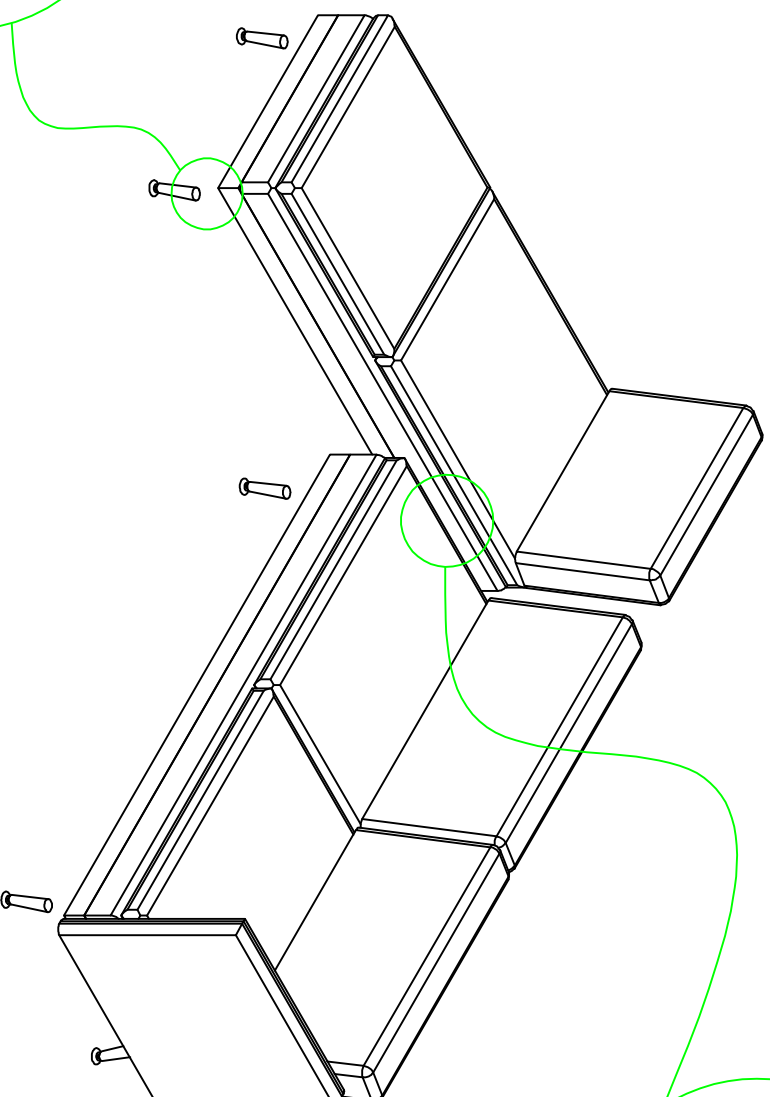

MONTAJ ADIMLARI

ASSEMBLY INSTRUCTIONS

MONTAJ ADIMLARI

ASSEMBLY INSTRUCTIONS

FUTON

ÜRÜN

REYA CORNER KÖŞE TAKIMI

PRODUCT

REYA CORNER SOFA

AKSESUAR LİSTESİ-ACCESSORIES LIST

AKSESORİ NO	AVAK
8 ADET	

AKSESORİ NO	ÇIVATA
16 ADET	

AKSESORİ NO	KELEBEK SÖMÜN
2 ADET	

AKSESORİ NO	M8X70 ÇIVATA
16 ADET	