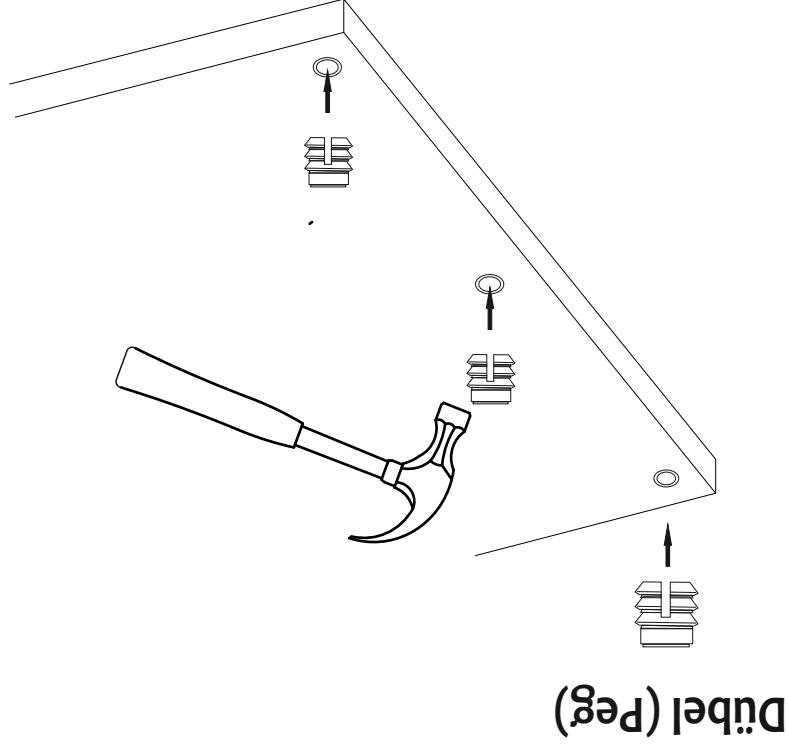

COSMO ARENA ORTA SEHPA

KURULUM ŞEMASI

ASSEMBLY GUIDE

Bu modül iki kişi tarafından kurulmalıdır.
This unit should be assembled by two persons.

Bu modülün kurulumu için gerekli olan araçlar.
The necessary tools (not included)

AKSESUAR LİSTESİ / ACCESSORY LIST

	4x18 SUNTA VIDASI x 1 (4x18 SCREW)		ÇEKİRME VIDASI x 12 (PULLING SCREW)		AYAK KEÇESİ x 8 (FOOT SEAL)		DÜBEL X 12 (PEG)
--	---	--	--	---	----------------------------------	--	-----------------------

1

* AKSESUARLARI GÖSTERİLDİĞİ GİBİ DÜZ BİR ZEMİN ÜZERİNDE TAKINIZ...
* ÜRÜNÜ KURARKEN MONTAJ SIRASINI TAKİP EDİNİZ
* FIX THE ACCESSORIES AS SHOWN FOLLOW THE
INSTALLATION SEQUENCE WHILE INSTALLING THE PRODUCT.

2

Peg and Pulling screw is the main connection material used in products.
Before starting assembly, please check the drawings below...

DİKKAT !! / ATTENTION !!
Dübel ve Çekirme vidası ürünlerimizde kullanılan ana bağlantı malzemesidir.
Montaja başlamadan önce lütfen aşağıdaki çizimleri kontrol ederek, anlamaya çalışın...