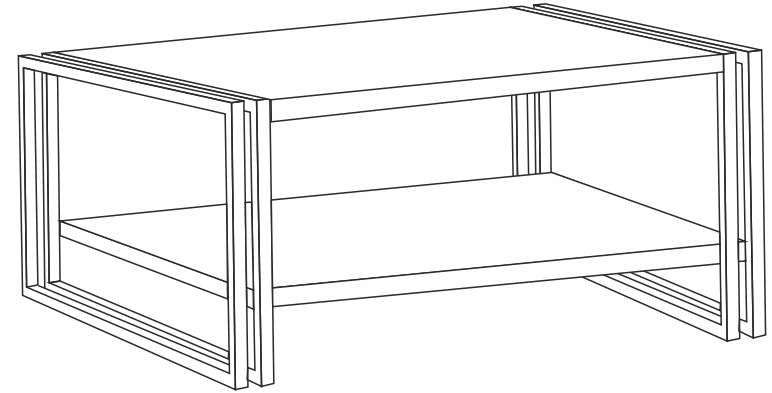

COSMO ARENA ORTA SEHPA

KURULUM ŞEMASI

ASSEMBLY GUIDE

Bu modül iki kişi tarafından kurulmalıdır.
This unit should be assembled by two persons.

Bu modülün kurulumu için gerekli olan araçlar.
The necessary tools (not included)