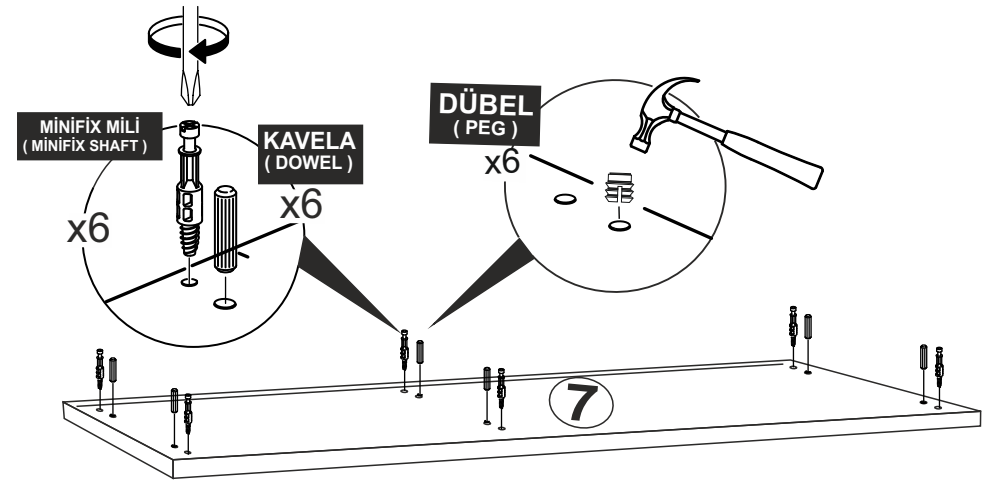

12

3

PARÇA KODLAMA / GENERAL VIEW

12

11

4

9

6

8

7

3.5x18 CHIPBOARD X8

MINİFİX GÖVDE (MINIFIX BODY) X6