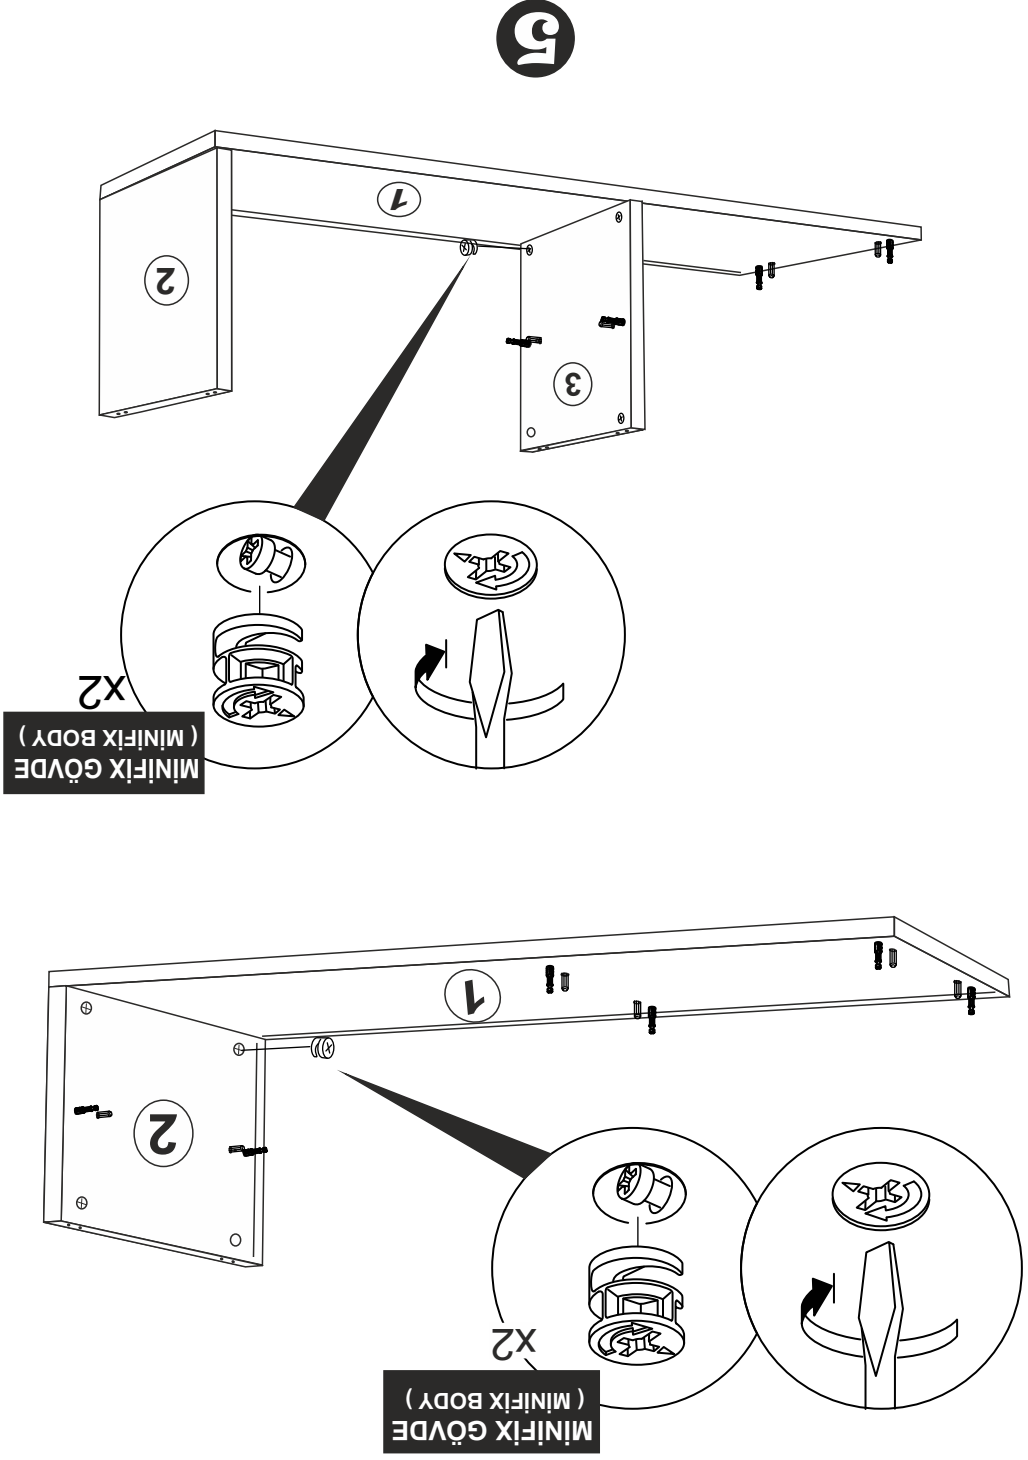

# DİKKAT !! / ATTENTION !!

Minifiks ve Kavela ürünlerimizde kullanılan ana bağlantı malzemesidir. Montaja başlamadan önce lütfen aşağıdaki çizimleri kontrol ederek, anlamaya çalışın...

Minifix and Dowel is the main connection material used in products. Before starting assembly, please check the drawings below...

12

3

PARÇA KODLAMA / GENERAL VIEW

12

11

4

9

6

8

7

3.5x18 CHIPBOARD X8

MINİFİX GÖVDE (MINIFIX BODY) X6