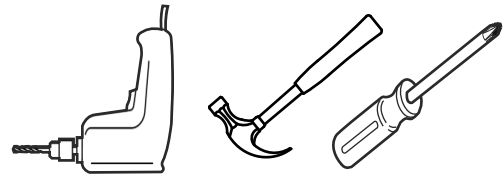

1

* FİX THE ACCESSORIES AS SHOWN FOLLOW THE INSTALLATION SEQUENCE WHILE INSTALLING THE PRODUCT.

* AKSESUARLARI GÖSTERİLDİĞİ GİBİ DÜZ BİR ZEMİN ÜZERİNDE TAKINIZ...
* ÜRÜNÜ KURARKEN MONTAJ SIRASINI TAKİP EDİNİZ

ĞEKTİRME VİDASI X 12 (PULLING SCREW)	KULP X 1 (HOLDER)	DÜZ MENTEŞE X 2 (HINGE)	KULP VİDASI X 2 (HOLDER SCREW)
ARKALIK KÖŞE X 8 (CORNER WEDGE)	ORTA AYAK X 1 (FOOT X 1)	AYAK KEÇESİ X 8 (FOOT SEAL)	3.5X18 SUNTA VİDASI X 16 (3.5X18 SCREW)
DÜBEL X 16 (PEG)	KAVELA X 16 (DOWEL)	MINİFİX GÖVDE X 16 (MINIFIX BODY)	MINİFİX MIL X 16 (MINIFIX SHAFT)

AKSESUAR LİSTESİ / ACCESSORY LIST

Bu model iki kişi tarafından kurulmalıdır.
This unit should be assembled by two persons.

Bu modelin kurulumu için gerekli olan araçlar.
The necessary tools (not included)