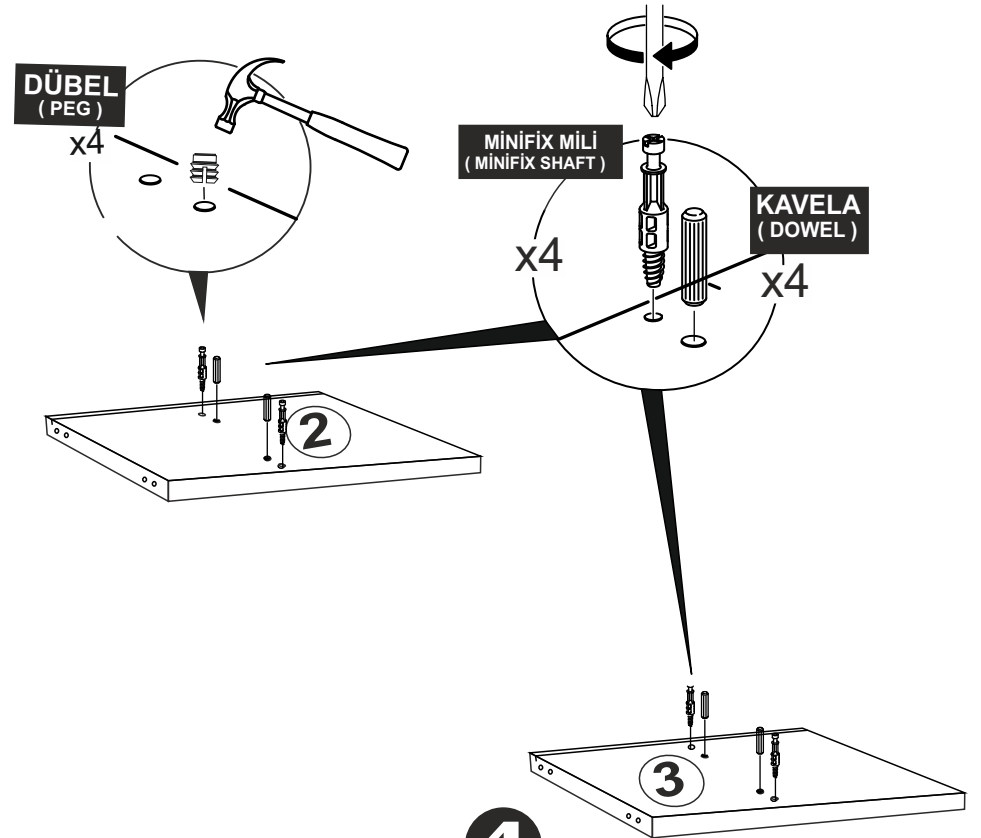

# DİKKAT !! / ATTENTION !!

Minifiks ve Kavela ürünlerimizde kullanılan ana bağlantı malzemesidir. Montaja başlamadan önce lütfen aşağıdaki çizimleri kontrol ederek, anlamaya çalışın...

Minifix and Dowel is the main connection material used in products. Before starting assembly, please check the drawings below...

12

3

PARÇA KODLAMA / GENERAL VIEW

12

11

4

9

6

8

7

3.5x18 CHIPBOARD X8

MINİFİX GÖVDE (MINIFIX BODY) X6