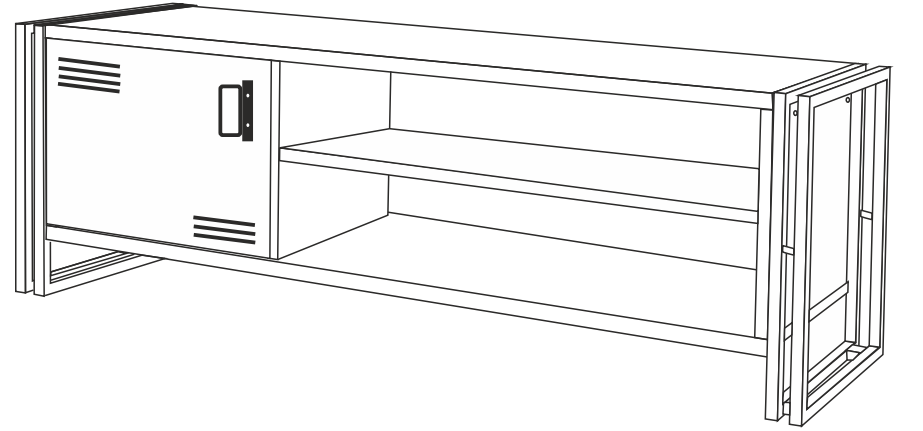

**COSMO FORIS (TV ÜNİTESİ)  
KURULUM ŞEMASI**  
**ASSEMBLY GUIDE**

1

\* FİX THE ACCESSORIES AS SHOWN FOLLOW THE INSTALLATION SEQUENCE WHILE INSTALLING THE PRODUCT.

\* AKSESUARLARI GÖSTERİLDİĞİ GİBİ DÜZ BİR ZEMİN ÜZERİNDE TAKINIZ...  
\* ÜRÜNÜ KURARKEN MONTAJ SIRASINI TAKİP EDİNİZ