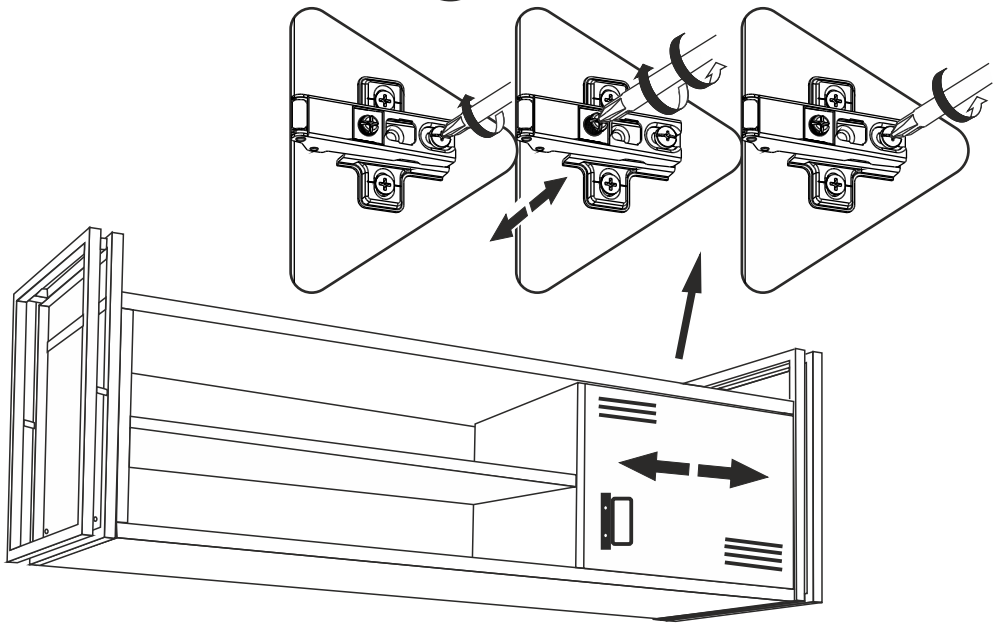

12

3

PARÇA KODLAMA / GENERAL VIEW

12