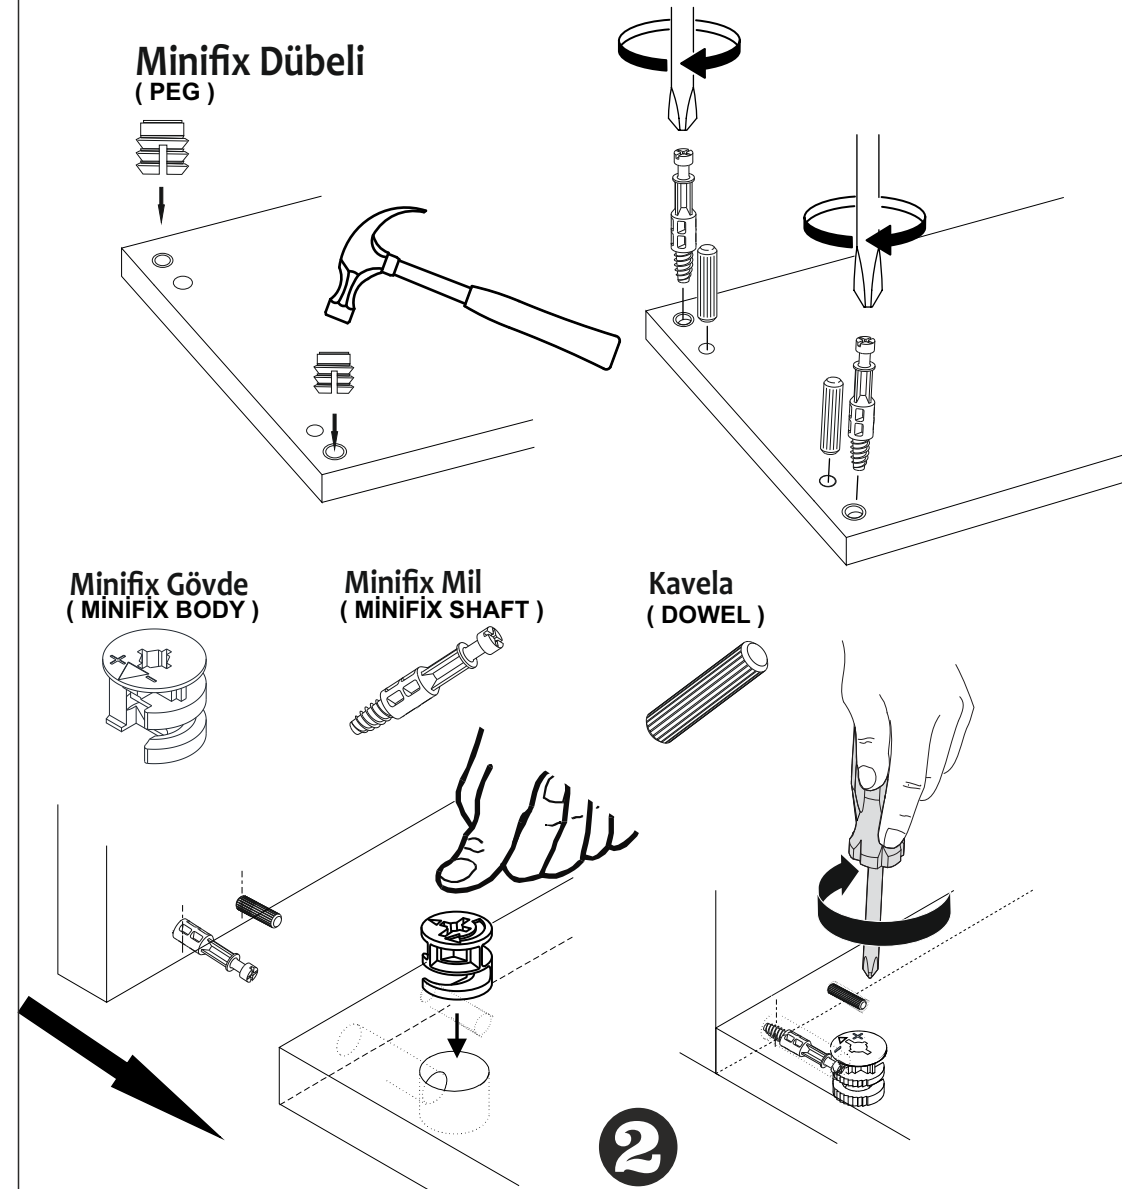

**COSMO FORIS (TV ÜNİTESİ)  
KURULUM ŞEMASI**  
**ASSEMBLY GUIDE**

1

\* FİX THE ACCESSORIES AS SHOWN FOLLOW THE INSTALLATION SEQUENCE WHILE INSTALLING THE PRODUCT.

\* AKSESUARLARI GÖSTERİLDİĞİ GİBİ DÜZ BİR ZEMİN ÜZERİNDE TAKINIZ...  
\* ÜRÜNÜ KURARKEN MONTAJ SIRASINI TAKİP EDİNİZ

			
<b>ĞEKTİRME VİDASI X 12 ( PULLING SCREW )</b>	<b>KULP X 1 ( HOLDER )</b>	<b>DÜZ MENTEŞE X 2 ( HINGE )</b>	<b>KULP VİDASI X 2 ( HOLDER SCREW )</b>
			
<b>ARKALIK KÖŞE X 8 ( CORNER WEDGE )</b>	<b>ORTA AYAK X 1 ( FOOT X 1 )</b>	<b>AYAK KEÇESİ X 8 ( FOOT SEAL )</b>	<b>3.5X18 SUNTA VİDASI X 16 ( 3.5X18 SCREW )</b>
			
<b>DÜBEL X 16 ( PEG )</b>	<b>KAVELA X 16 ( DOWEL )</b>	<b>MINİFİX GÖVDE X 16 ( MINIFIX BODY )</b>	<b>MINİFİX MIL X 16 ( MINIFIX SHAFT )</b>

## AKSESUAR LİSTESİ / ACCESSORY LIST

Bu model iki kişi tarafından kurulmalıdır.  
This unit should be assembled by two persons.

Bu modelin kurulumu için gerekli olan araçlar.  
The necessary tools (not included)

# DİKKAT !! / ATTENTION !!

Minifiks ve Kavela ürünlerimizde kullanılan ana bağlantı malzemesidir. Montaja başlamadan önce lütfen aşağıdaki çizimleri kontrol ederek, anlamaya çalışın...

Minifix and Dowel is the main connection material used in products. Before starting assembly, please check the drawings below...