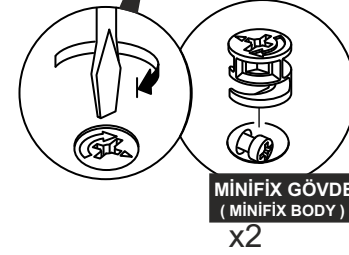

# DİKKAT !! / ATTENTION !!

Minifiks ve Kavela ürünlerimizde kullanılan ana bağlantı malzemesidir. Montaja başlamadan önce lütfen aşağıdaki çizimleri kontrol ederek, anlamaya çalışın...

Minifix and Dowel is the main connection material used in products. Before starting assembly, please check the drawings below...

12

3

PARÇA KODLAMA / GENERAL VIEW

12

11

4

9

6

8

7

3.5x18 CHIPBOARD X8

MINİFİX GÖVDE (MINIFIX BODY) X6