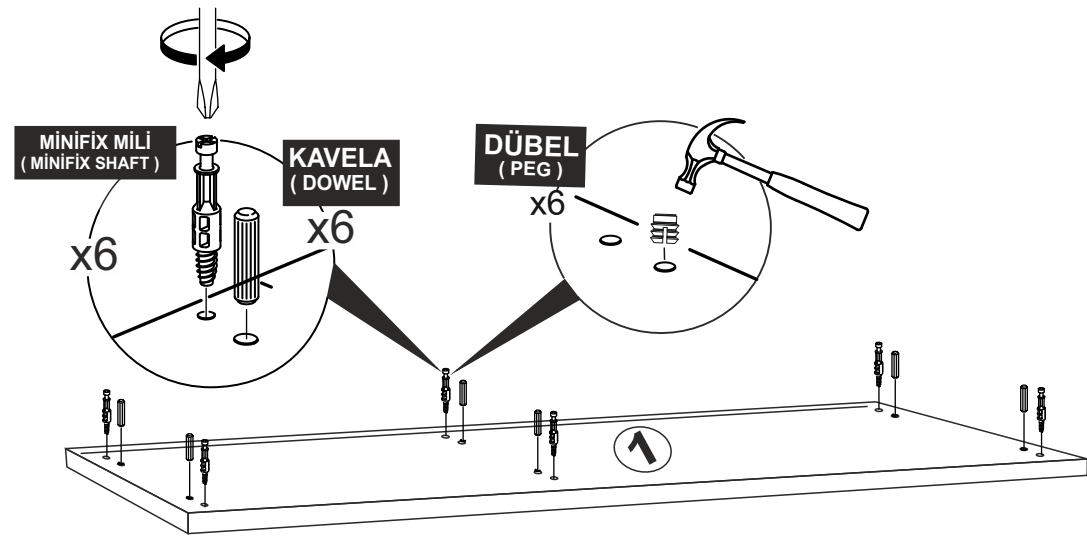

12

3

PARÇA KODLAMA / GENERAL VIEW

12

11

4

9

6

8

7

3.5x18 CHIPBOARD X8

MINİFİX GÖVDE (MINIFIX BODY) X6