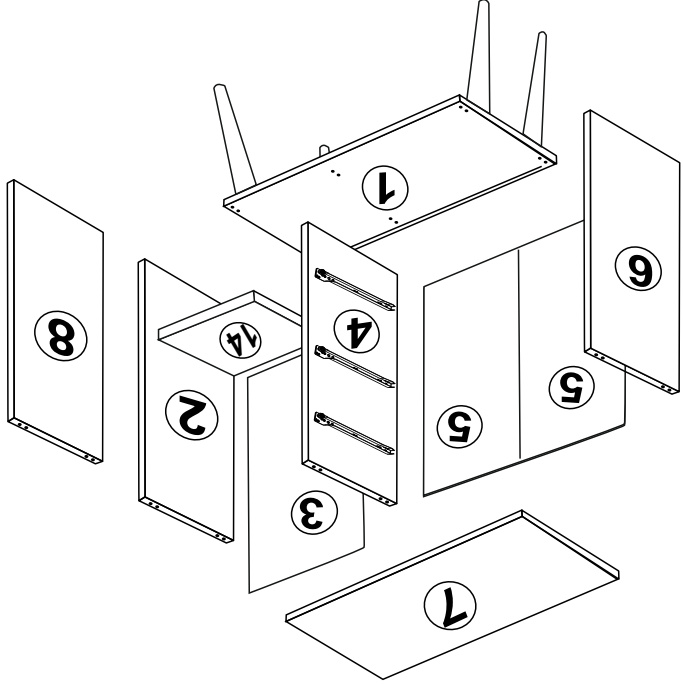

PARÇA KODLAMA / GENERAL VIEW