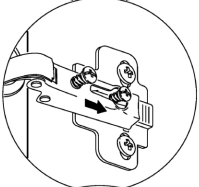

1

13

DİKKAT !! / ATTENTION !!

Minifiks ve Kavela ürünlerimizde kullanılan ana bağlantı malzemesidir. Montaja başlamadan önce lütfen aşağıdaki çizimleri kontrol ederek, anlamaya çalışın...

Minifix and Dowel is the main connection material used in products. Before starting assembly, please check the drawings below...

Minifix Dübeli

Minifix Gövde
(MINIFIX BODY)

Minifix Mil
(MINIFIX SHAFT)

Kavela
(DOWEL)

2

PARÇA KODLAMA / GENERAL VIEW

3

12

KULP VIDASI X 4
(HOLDER SCREW)

KULP X 4
(HOLDER)

3.5 X 18 SUNTA VIDASI
(3.5 X 18 SCREW) X4

SÜPER DEVE
MENTEŞE X 2
(CAMEL HINGE)

Not : Seyyar Rafi
Çapraz Yerleştirin.
(Place Horizontal On The
Movable Shelves.)