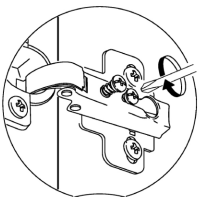

1

13

DİKKAT !! / ATTENTION !!

Minifiks ve Kavela ürünlerimizde kullanılan ana bağlantı malzemesidir. Montaja başlamadan önce lütfen aşağıdaki çizimleri kontrol ederek, anlamaya çalışın...

Minifix and Dowel is the main connection material used in products. Before starting assembly, please check the drawings below...

Minifix Dübeli

Minifix Gövde
(MINIFIX BODY)

Minifix Mil
(MINIFIX SHAFT)

Kavela
(DOWEL)

2

PARÇA KODLAMA / GENERAL VIEW

3

12

KULP VIDASI X 4
(HOLDER SCREW)

KULP X 4
(HOLDER)

3.5 X 18 SUNTA VIDASI
(3.5 X 18 SCREW) X4

SÜPER DEVE
MENTEŞE X 2
(CAMEL HINGE)

Not : Seyyar Rafi
Çapraz Yerleştirin.
(Place Horizontal On The
Movable Shelves.)