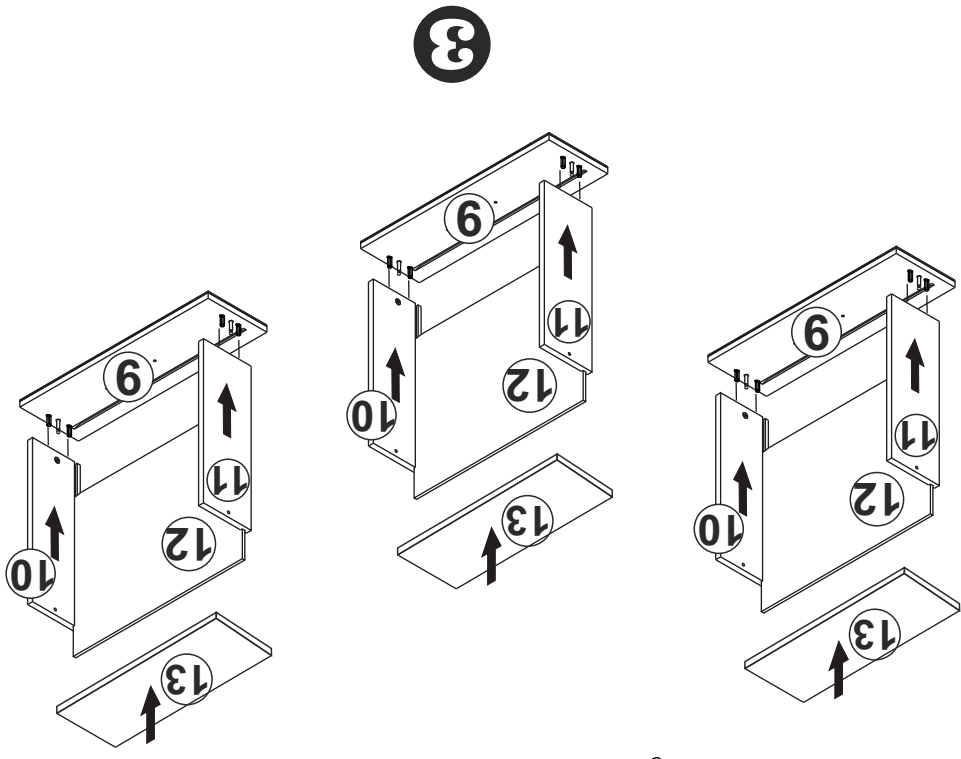

PARÇA KODLAMA / GENERAL VIEW