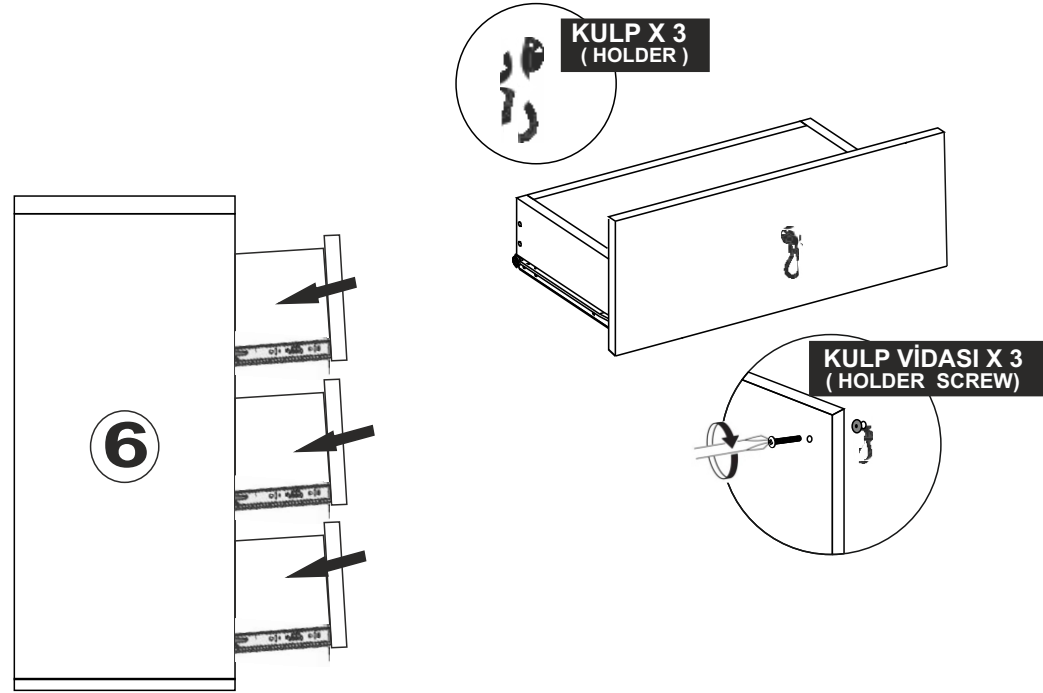

KULP VIDASI X 4
(HOLDER SCREW)

KULP X 4
(HOLDER)

3.5 X 18 SUNTA VIDASI
(3.5 X 18 SCREW) X4

SÜPER DEVE
MENTEŞE X 2
(CAMEL HINGE)

Not : Seyyar Rafi
Çapraz Yerleştirin.
(Place Horizontal On The
Movable Shelves.)

RAF PİMİ
(PLASTIC PIN)
X4

MİNİFİX GÖVDE
(MİNİFİX BODY) x6

3.5 X 18 SUNTA VİDASI
(3.5 X 18 SCREW) x12

ARKALIK KÖŞE x12
(CORNER WEDGE)

9

MİNİFİX GÖVDE
(MİNİFİX BODY) x2

6