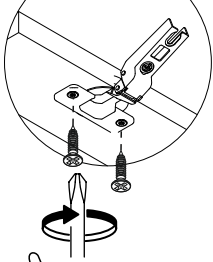

* AKSESUARLARI GÖSTERİLDİĞİ GİBİ DÜZ BİR ZEMİN ÜZERİNDE TAKINIZ...
* ÜRÜNÜ KURARKEN MONTAJ SIRASINI TAKİP EDİNİZ

* FİX THE ACCESSORIES AS SHOWN FOLLOW THE
INSTALLATION SEQUENCE WHILE INSTALLING THE PRODUCT.

1

13

DİKKAT !! / ATTENTION !!

Minifiks ve Kavela ürünlerimizde kullanılan ana bağlantı malzemesidir. Montaja başlamadan önce lütfen aşağıdaki çizimleri kontrol ederek, anlamaya çalışın...

Minifix and Dowel is the main connection material used in products. Before starting assembly, please check the drawings below...

Minifix Dübeli

Minifix Gövde
(MINIFIX BODY)

Minifix Mil
(MINIFIX SHAFT)

Kavela
(DOWEL)

2

PARÇA KODLAMA / GENERAL VIEW

3

12

KULP VIDASI X 4
(HOLDER SCREW)

KULP X 4
(HOLDER)

3.5 X 18 SUNTA VIDASI
(3.5 X 18 SCREW) X4

SÜPER DEVE
MENTEŞE X 2
(CAMEL HINGE)

Not : Seyyar Rafi
Çapraz Yerleştirin.
(Place Horizontal On The
Movable Shelves.)