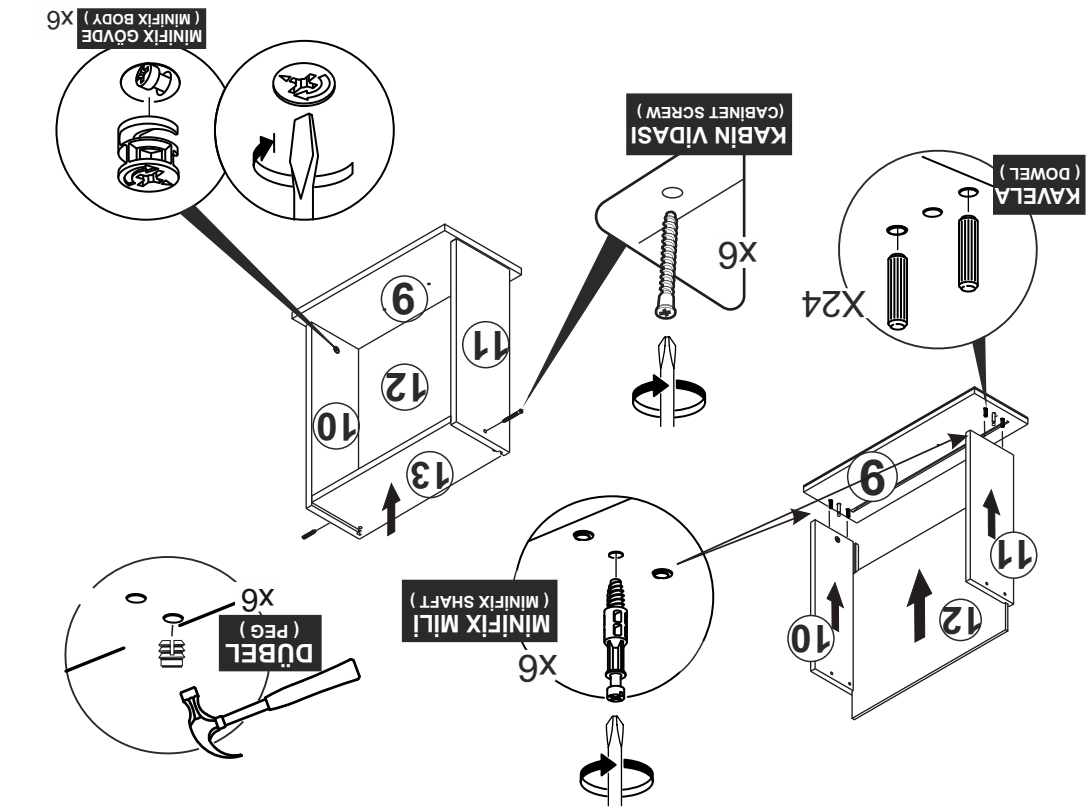

KULP VIDASI X 4
(HOLDER SCREW)

KULP X 4
(HOLDER)

3.5 X 18 SUNTA VIDASI
(3.5 X 18 SCREW) X4

SÜPER DEVE
MENTEŞE X 2
(CAMEL HINGE)

Not : Seyyar Rafi
Çapraz Yerleştirin.
(Place Horizontal On The
Movable Shelves.)

RAF PİMİ
(PLASTIC PIN)
X4

MİNİFİX GÖVDE
(MİNİFİX BODY) x6

3.5 X 18 SUNTA VİDASI
(3.5 X 18 SCREW) x12

ARKALIK KÖŞE x12
(CORNER WEDGE)

9

MİNİFİX GÖVDE
(MİNİFİX BODY) x2

6