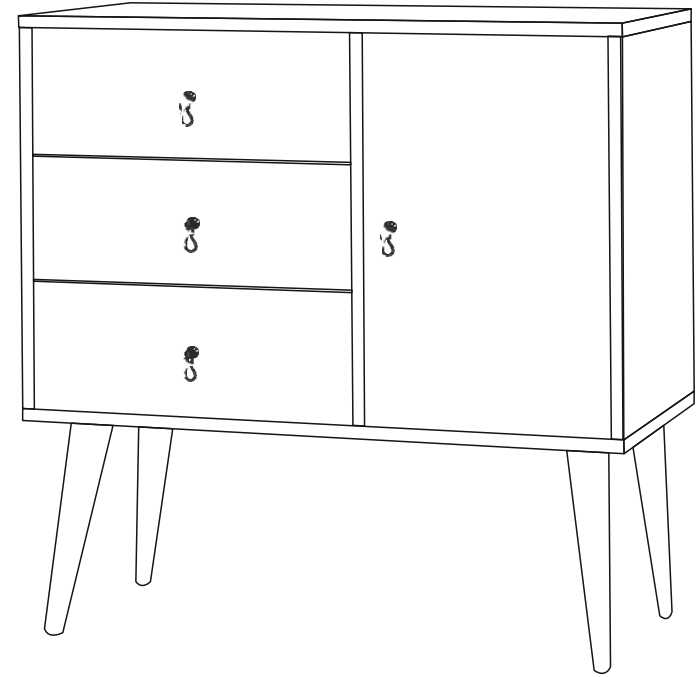

CITY VERYBOX

KURULUM ŐEMASI

ASSEMBLY GUIDE

Bu modül iki kişi tarafından kurulmalıdır.

This unit should be assembled by two persons.

Bu modülün kurulumu için gerekli olan araçlar.

The necessary tools (not included)

AKSESUAR LİSTESİ / ACCESSORY LIST

	MINIFIX MİL X 18 (MINIFIX SHAFT)		MINIFIX GÖVDE X 18 (MINIFIX BODY)		KAVELA X 36 (DOWEL)		DÜBEL X 18 (PEG)		RAF PİMİ X 4 (PLASTIC PIN)		SÜPER DEVE MENTEŞE X 2 (CAMEL HINGE)		30 CM AHSAP AYAK X 4 (FURNITURE LEG)		ARKALIK KÖŞE X 12 (CORNER WEDGE)		KULP X 4 (HOLDER)		KULP VIDASI X 4 (HOLDER SCREW)		3,5 X 18 SUNTA VIDASI X 44 (3,5X18 SCREW)		35 CM ÇEKME RAYI X 3 TK (DRAWER RAIL)		KABİN VIDASI X 6 (CABINET SCREW)
--	--	--	---	--	-------------------------------	--	----------------------------	--	--------------------------------------	--	--	--	--	--	--	--	-----------------------------	--	--	--	---	--	---	--	--