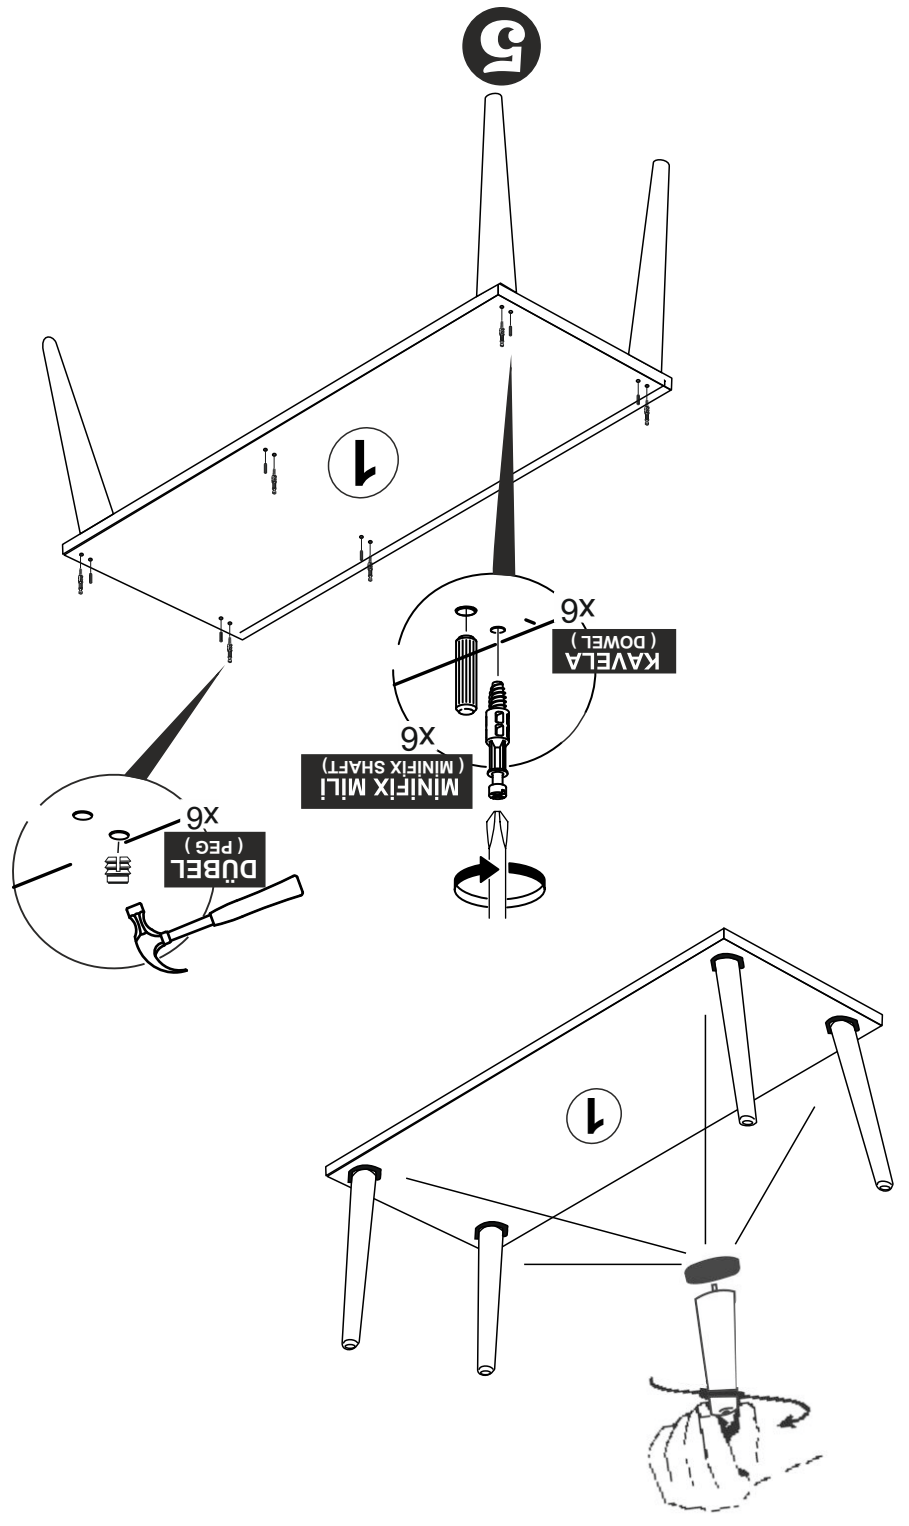

AKSESUAR LİSTESİ / ACCESSORY LIST

	MINIFIX MİL X 18 (MINIFIX SHAFT)		MINIFIX GÖVDE X 18 (MINIFIX BODY)		KAVELA X 36 (DOWEL)		DÜBEL X 18 (PEG)		RAF PİMİ X 4 (PLASTIC PIN)		SÜPER DEVE MENTEŞE X 2 (CAMEL HINGE)		30 CM AHSAP AYAK X 4 (FURNITURE LEG)		ARKALIK KÖŞE X 12 (CORNER WEDGE)		KULP X 4 (HOLDER)		KULP VIDASI X 4 (HOLDER SCREW)		3,5 X 18 SUNTA VIDASI X 44 (3,5X18 SCREW)		35 CM ÇEKME RAYI X 3 TK (DRAWER RAIL)		KABİN VIDASI X 6 (CABINET SCREW)
--	--	--	---	--	-------------------------------	--	----------------------------	--	--------------------------------------	--	--	--	--	--	--	--	-----------------------------	--	--	--	---	--	---	--	--

* AKSESUARLARI GÖSTERİLDİĞİ GİBİ DÜZ BİR ZEMİN ÜZERİNDE TAKINIZ...
* ÜRÜNÜ KURARKEN MONTAJ SIRASINI TAKİP EDİNİZ

* FİX THE ACCESSORIES AS SHOWN FOLLOW THE
INSTALLATION SEQUENCE WHILE INSTALLING THE PRODUCT.

KULP VIDASI X 4
(HOLDER SCREW)

KULP X 4
(HOLDER)

3.5 X 18 SUNTA VIDASI
(3.5 X 18 SCREW) X4

SÜPER DEVE
MENTEŞE X 2
(CAMEL HINGE)

Not : Seyyar Rafi
Çapraz Yerleştirin.
(Place Horizontal On The
Movable Shelves.)

RAF PİMİ
(PLASTIC PIN)
X4

MİNİFİX GÖVDE
(MİNİFİX BODY) x6

3.5 X 18 SUNTA VİDASI
(3.5 X 18 SCREW) x12

ARKALIK KÖŞE x12
(CORNER WEDGE)

9

MİNİFİX GÖVDE
(MİNİFİX BODY) x2

6