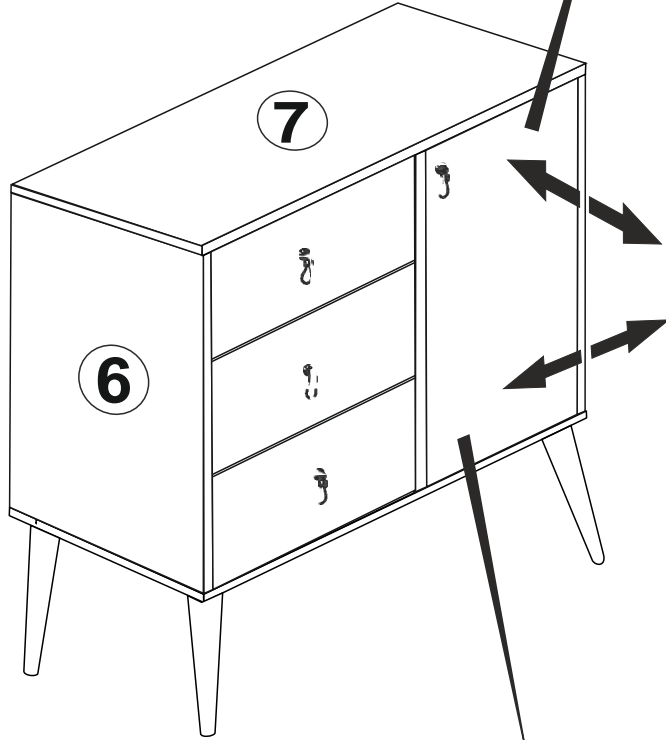

13

DİKKAT !! / ATTENTION !!

Minifiks ve Kavela ürünlerimizde kullanılan ana bağlantı malzemesidir. Montaja başlamadan önce lütfen aşağıdaki çizimleri kontrol ederek, anlamaya çalışın...

Minifix and Dowel is the main connection material used in products. Before starting assembly, please check the drawings below...

Minifix Dübeli

Minifix Gövde
(MINIFIX BODY)

Minifix Mil
(MINIFIX SHAFT)

Kavela
(DOWEL)

2