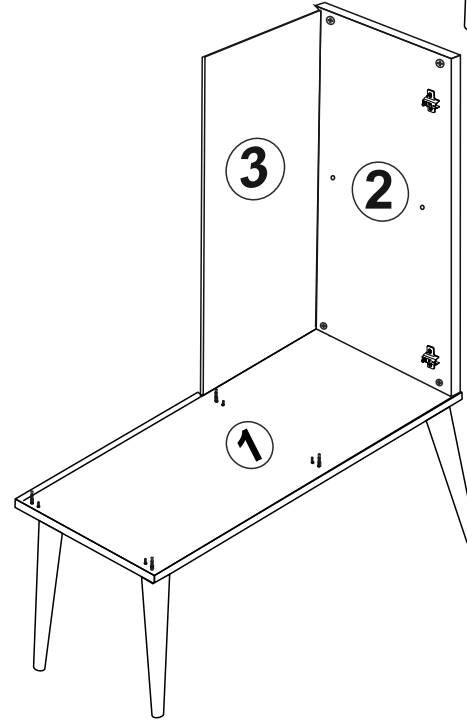

RAF PİMİ
(PLASTIC PIN)
X4

MİNİFİX GÖVDE
(MİNİFİX BODY) x6

3.5 X 18 SUNTA VİDASI
(3.5 X 18 SCREW) x12

ARKALIK KÖŞE x12
(CORNER WEDGE)

9

MİNİFİX GÖVDE
(MİNİFİX BODY) x2

6