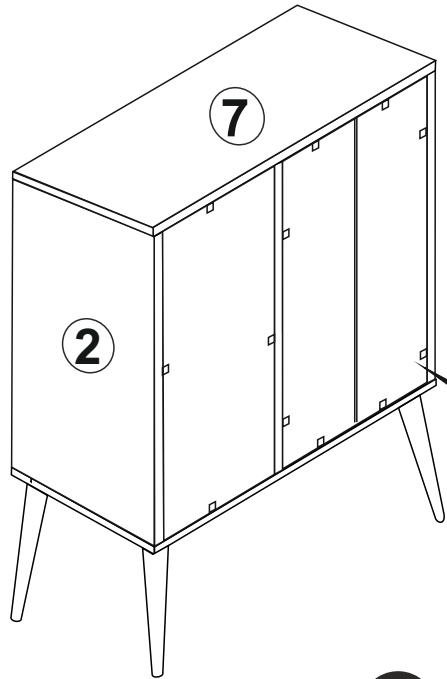

RAF PİMİ
(PLASTIC PIN)
X4

MİNİFİX GÖVDE
(MİNİFİX BODY) x6

3.5 X 18 SUNTA VİDASI
(3.5 X 18 SCREW) x12

ARKALIK KÖŞE x12
(CORNER WEDGE)

9

MİNİFİX GÖVDE
(MİNİFİX BODY) x2

6