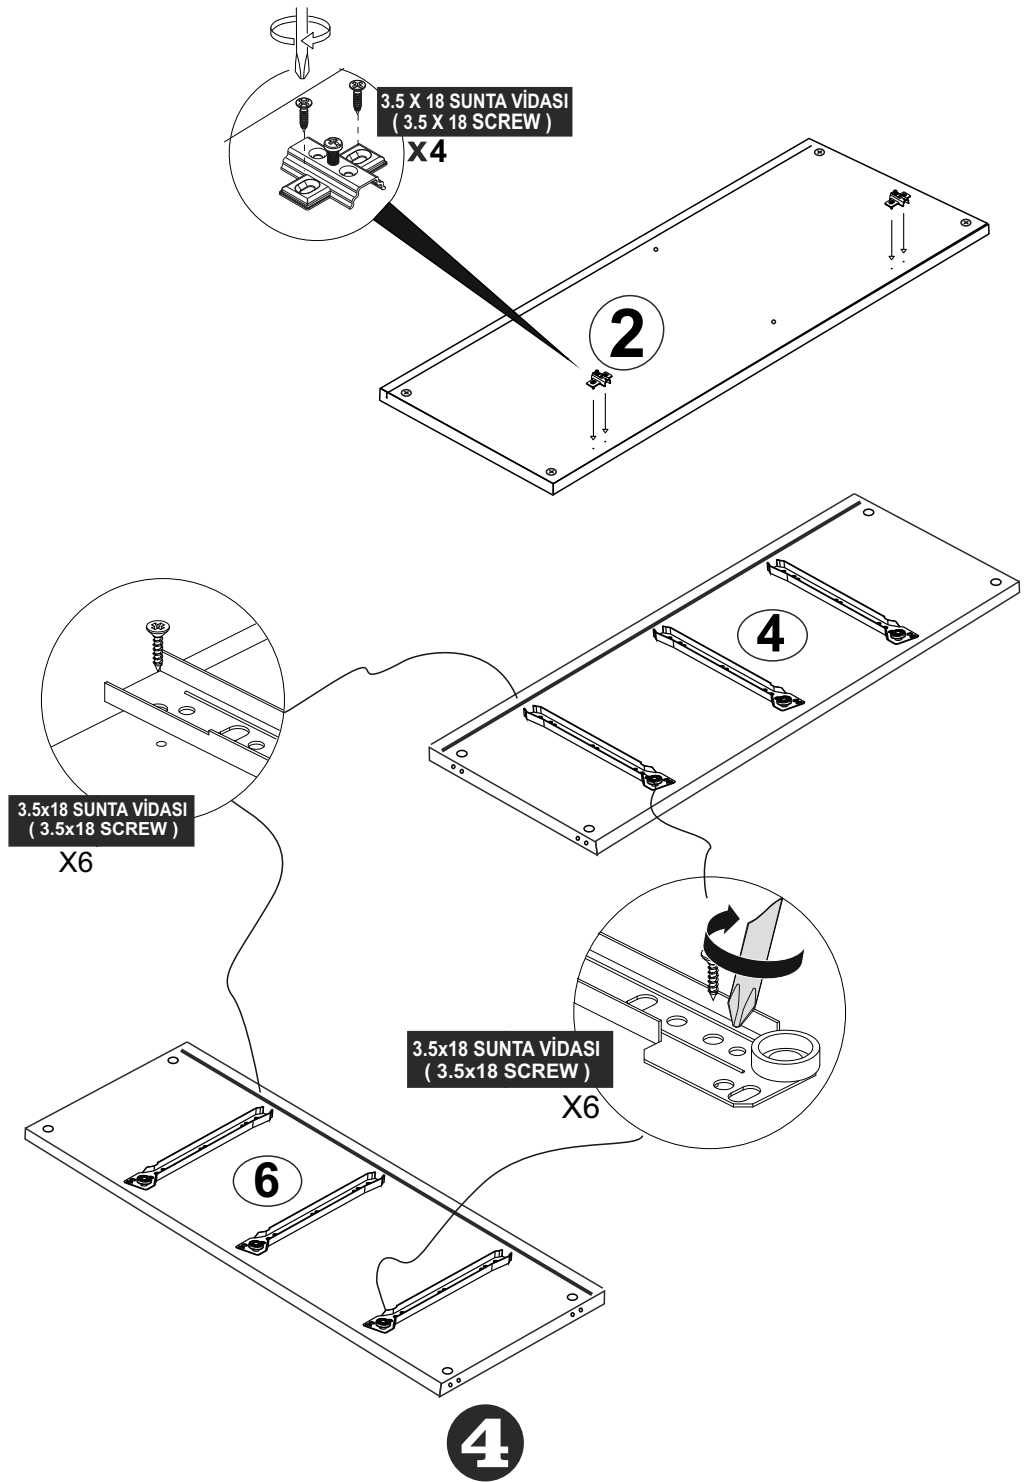

KULP VIDASI X 4
(HOLDER SCREW)

KULP X 4
(HOLDER)

3.5 X 18 SUNTA VIDASI
(3.5 X 18 SCREW) X4

SÜPER DEVE
MENTEŞE X 2
(CAMEL HINGE)

Not : Seyyar Rafi
Çapraz Yerleştirin.
(Place Horizontal On The
Movable Shelves.)

RAF PİMİ
(PLASTIC PIN)
X4

MİNİFİX GÖVDE
(MİNİFİX BODY) x6

3.5 X 18 SUNTA VİDASI
(3.5 X 18 SCREW) x12

ARKALIK KÖŞE x12
(CORNER WEDGE)

9

MİNİFİX GÖVDE
(MİNİFİX BODY) x2

6