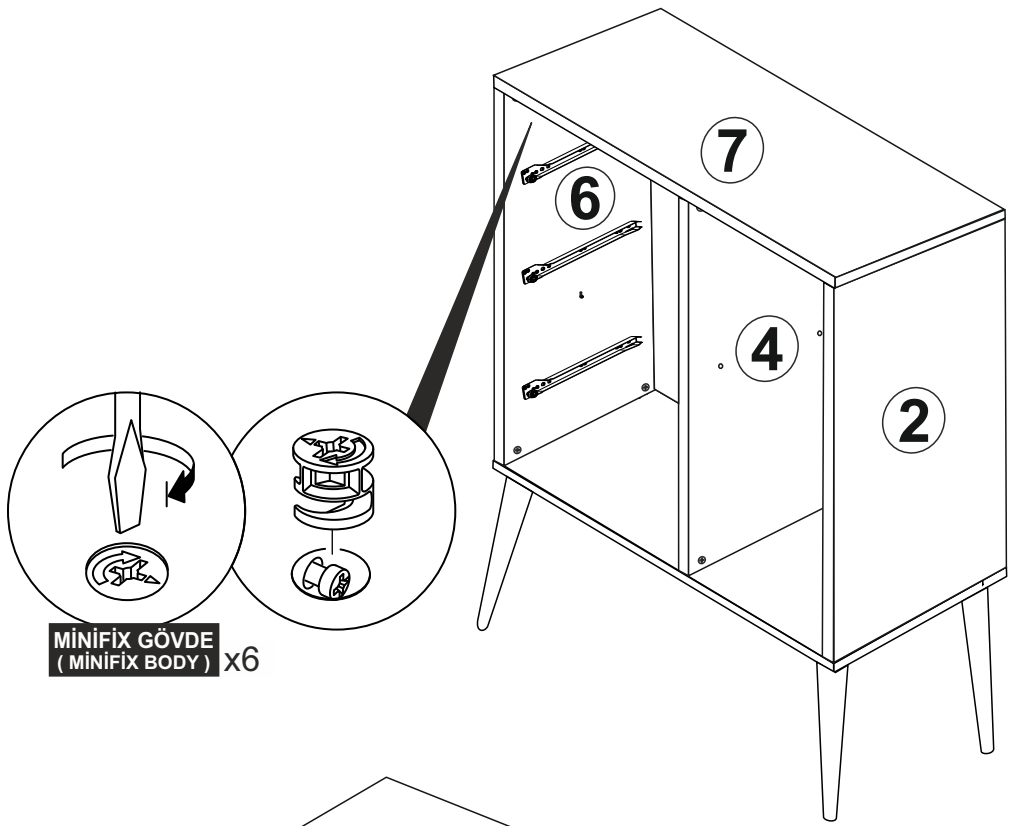

MİNİFİX GÖVDE
(MİNİFİX BODY) x6