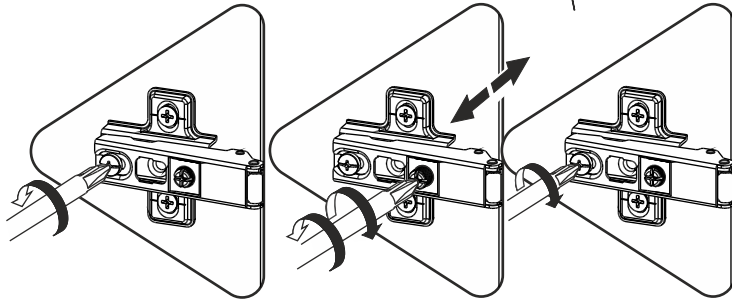

13

DİKKAT !! / ATTENTION !!

Minifiks ve Kavela ürünlerimizde kullanılan ana bağlantı malzemesidir. Montaja başlamadan önce lütfen aşağıdaki çizimleri kontrol ederek, anlamaya çalışın...

Minifix and Dowel is the main connection material used in products. Before starting assembly, please check the drawings below...

Minifix Dübeli

Minifix Gövde
(MINIFIX BODY)

Minifix Mil
(MINIFIX SHAFT)

Kavela
(DOWEL)

2