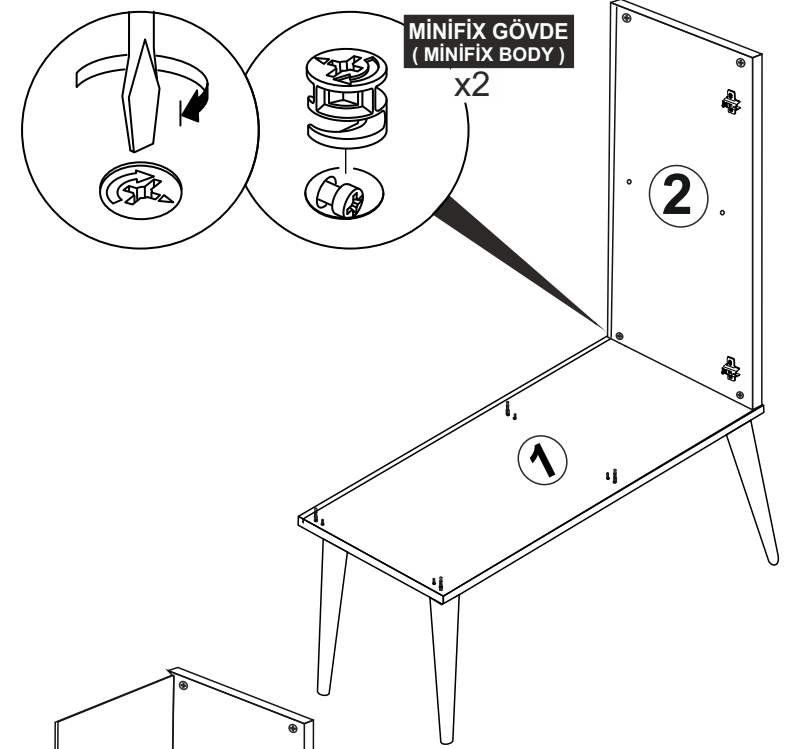

KULP VIDASI X 4
(HOLDER SCREW)

KULP X 4
(HOLDER)

3.5 X 18 SUNTA VIDASI
(3.5 X 18 SCREW) X4

SÜPER DEVE
MENTEŞE X 2
(CAMEL HINGE)

Not : Seyyar Rafi
Çapraz Yerleştirin.
(Place Horizontal On The
Movable Shelves.)

RAF PİMİ
(PLASTIC PIN)
X4

MİNİFİX GÖVDE
(MİNİFİX BODY) x6

3.5 X 18 SUNTA VİDASI
(3.5 X 18 SCREW) x12

ARKALIK KÖŞE x12
(CORNER WEDGE)

9

MİNİFİX GÖVDE
(MİNİFİX BODY) x2

6