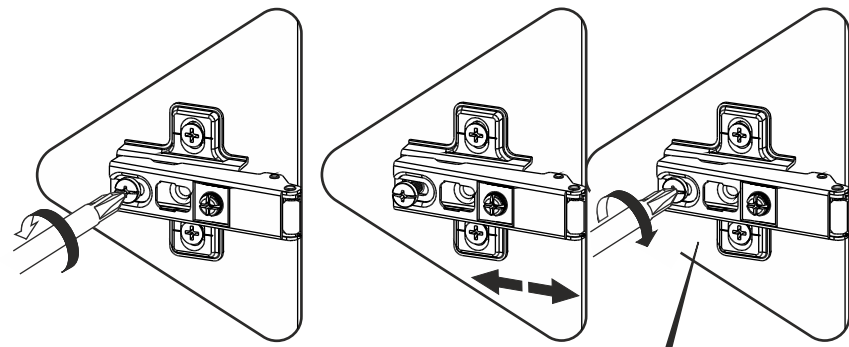

13

DİKKAT !! / ATTENTION !!

Minifiks ve Kavela ürünlerimizde kullanılan ana bağlantı malzemesidir. Montaja başlamadan önce lütfen aşağıdaki çizimleri kontrol ederek, anlamaya çalışın...

Minifix and Dowel is the main connection material used in products. Before starting assembly, please check the drawings below...

Minifix Dübeli

Minifix Gövde
(MINIFIX BODY)

Minifix Mil
(MINIFIX SHAFT)

Kavela
(DOWEL)

2