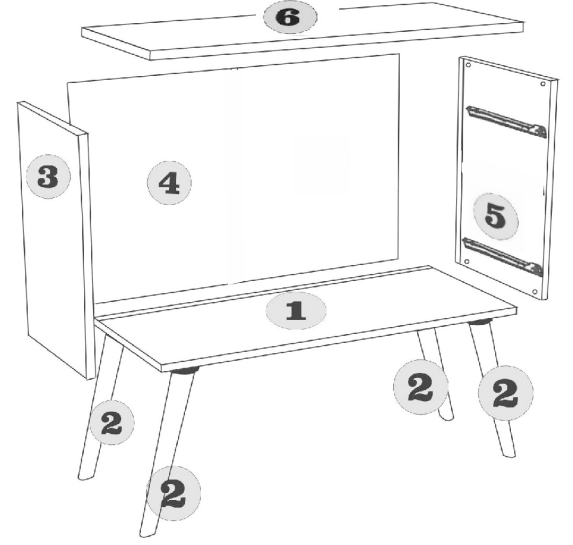

MINIFIX MİLİ x12

MINIFIX KAFA x12

KAVELA x16

KULP x2

K.VİDASI x2

AHŞAP AYAK x4

35 CM RAY TAKIMI x2

ARKALIK KÖŞE x4

4x18 S.VİDASI x20

KABİN VİDASI x4

\* AKSESUARLARI GÖSTERİLDİĞİ GİBİ DÜZ BİR ZEMİN ÜZERİNDE TAKINIZ...  
\* ÜRÜNÜ KURARKEN MONTAJ SIRASINI TAKİP EDİNİZ.

1

6

CORNER WEDGE

7