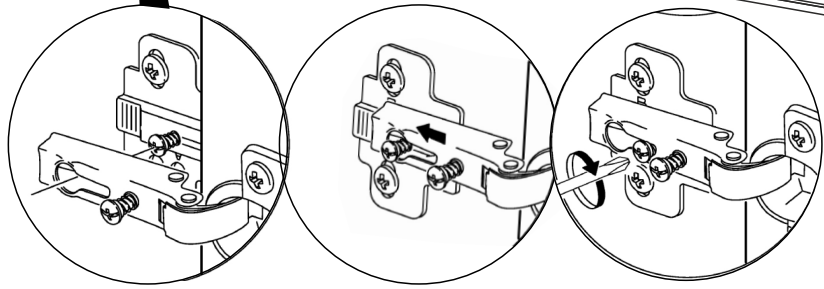

Minifix Dübeli  
( PEG )

Minifix Gövde  
( MINIFIX BODY )

Minifix Mil  
( MINIFIX SHAFT )

Kavela  
( DOWEL )

2

12

3

3,5 X 18 SUNTA VİDASI  
( 3,5 X 18 SCREW ) X8

( SÜPER DEVE MENTEŞE )  
( CAMEL HINGE ) X 4

11

ÇEKTİRME VİDASI  
( PULLING SCREW )

X4

DÜBEL  
( PEG )

X4

MINİFİX MİL  
( MINİFİX SHAFT )

X8