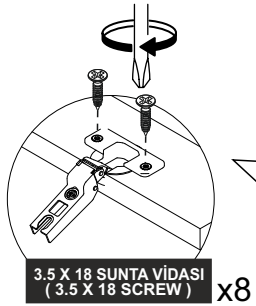

Minifix Dübeli  
( PEG )

Minifix Gövde  
( MINIFIX BODY )

Minifix Mil  
( MINIFIX SHAFT )

Kavela  
( DOWEL )

2

12

3

3,5 X 18 SUNTA VİDASI  
( 3,5 X 18 SCREW ) X8

( SÜPER DEVE MENTEŞE )  
( CAMEL HINGE ) X 4

11

ÇEKTİRME VİDASI  
( PULLING SCREW )

X4

DÜBEL  
( PEG )

X4

MINİFİX MİL  
( MINİFİX SHAFT )

X8