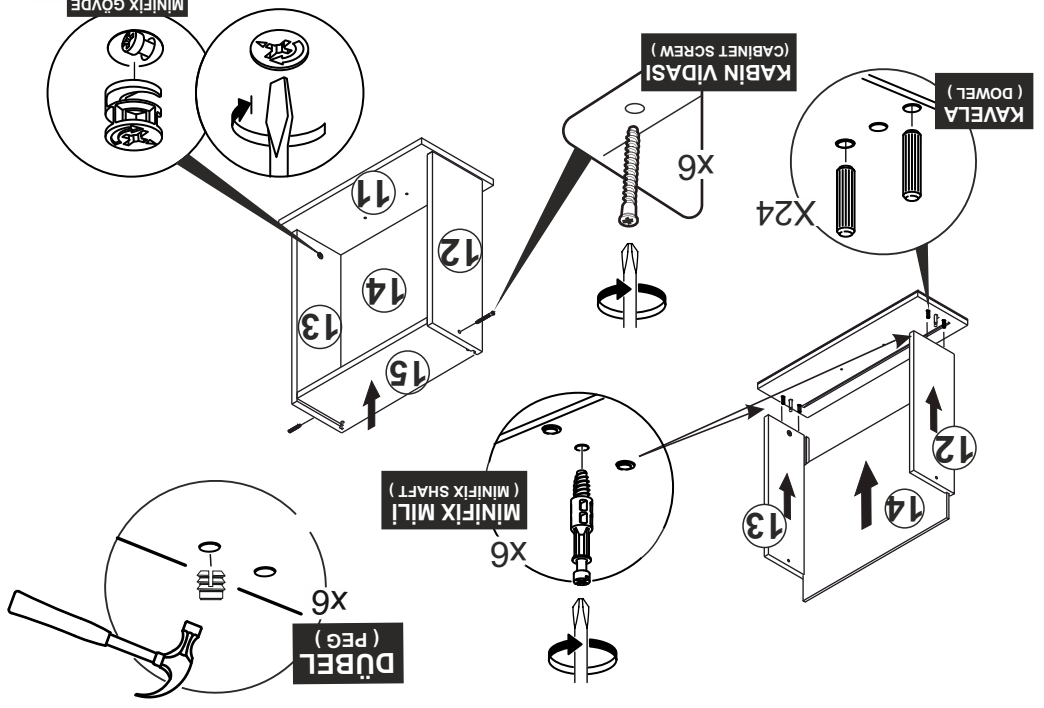

KAVELA  
( DOWEL )

X8

DÜBEL  
( PEG )

X8

4

10

3.5X18 SUNTA VIDASI (3.5X18 SCREW) X8

MINIFIX GÖVDE (MINIFIX BODY) X8

5

MINIFIX GÖVDE (MINIFIX BODY) X2

MINIFIX GÖVDE (MINIFIX BODY) X2

Not : Seyyar Rafları  
Çapraz Yerleştirin.  
( Place Horizontal On The  
Movable Shelves. )

9

6

8

7