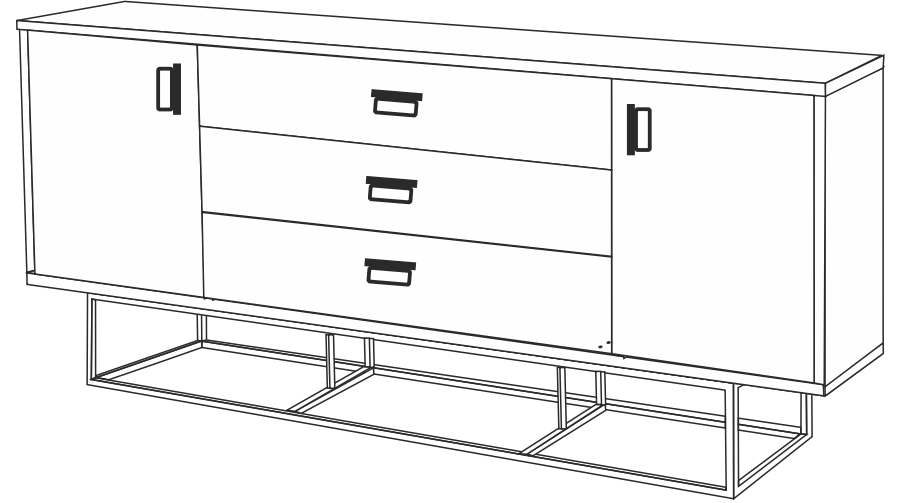

**QUANTUM VERDA KONSOL**  
**KURULUM ŐEMASI**  
**ASSEMBLY GUIDE**

Bu modül iki kişi tarafından kurulmalıdır.  
This unit should be assembled by two persons.

Bu modülün kurulumu için gerekli olan araçlar  
The necessary tools (not included)