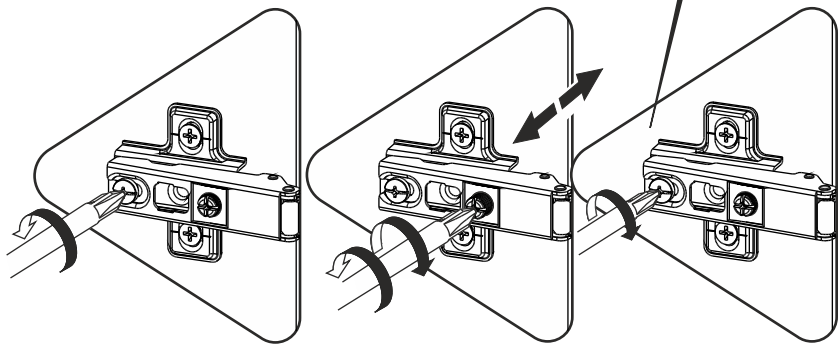

13

DİKKAT !! / ATTENTION !!

Minifiks ve Kavela ürünlerimizde kullanılan ana bağlantı malzemesidir. Montaja başlamadan önce lütfen aşağıdaki çizimleri kontrol ederek, anlamaya çalışın...

Minifix and Dowel is the main connection material used in products. Before starting assembly, please check the drawings below...

2