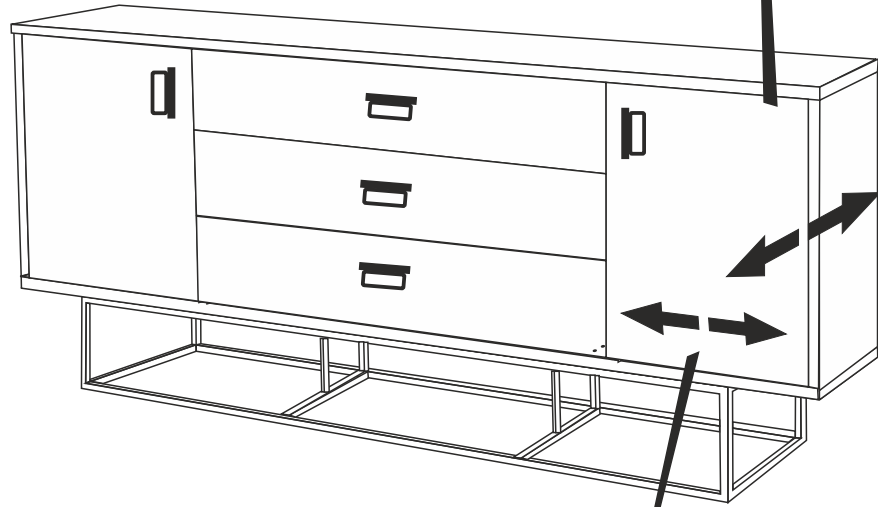

13

DİKKAT !! / ATTENTION !!

Minifiks ve Kavela ürünlerimizde kullanılan ana bağlantı malzemesidir. Montaja başlamadan önce lütfen aşağıdaki çizimleri kontrol ederek, anlamaya çalışın...

Minifix and Dowel is the main connection material used in products. Before starting assembly, please check the drawings below...

2