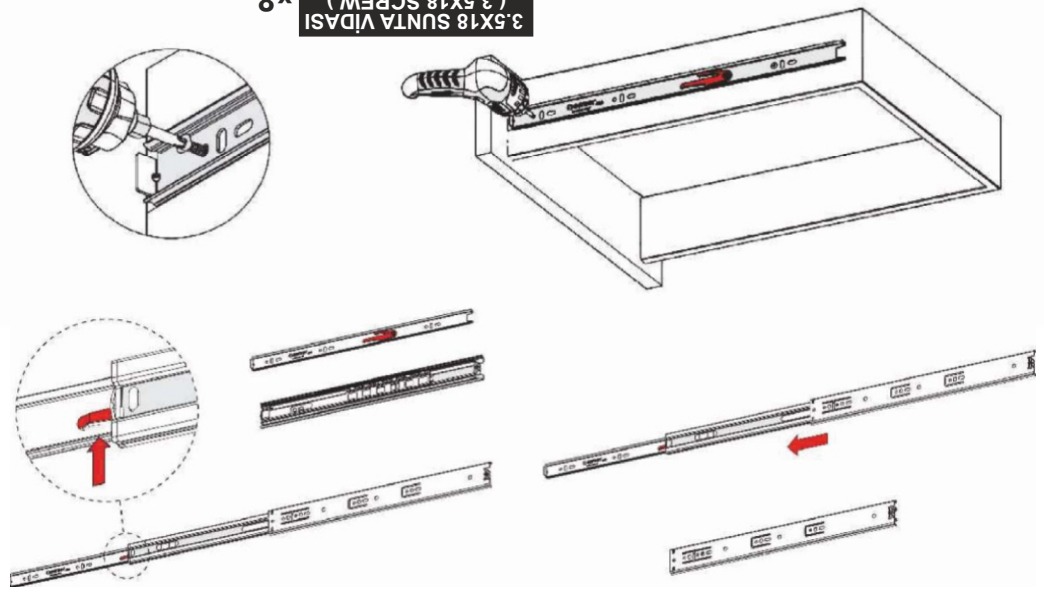

KAVELA  
( DOWEL )

X8

DÜBEL  
( PEG )

X8

4

10

3.5X18 SUNTA VIDASI (3.5X18 SCREW) X8

MINIFIX GÖVDE (MINIFIX BODY) X8

5

MINIFIX GÖVDE (MINIFIX BODY) X2

MINIFIX GÖVDE (MINIFIX BODY) X2

Not : Seyyar Rafları  
Çapraz Yerleştirin.  
( Place Horizontal On The  
Movable Shelves. )

9

6

8

7