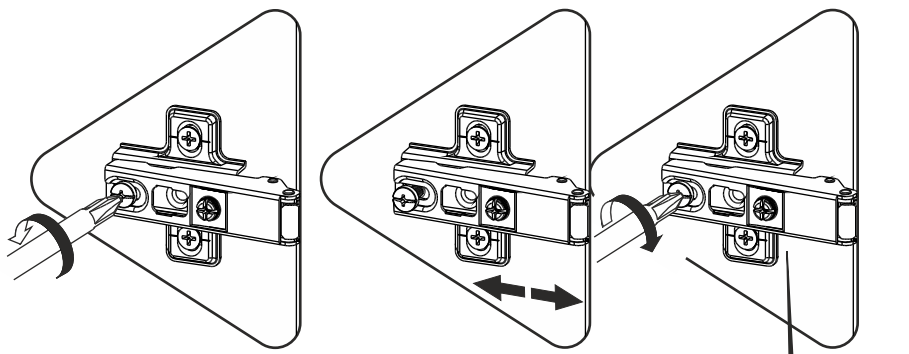

13

DİKKAT !! / ATTENTION !!

Minifiks ve Kavela ürünlerimizde kullanılan ana bağlantı malzemesidir. Montaja başlamadan önce lütfen aşağıdaki çizimleri kontrol ederek, anlamaya çalışın...

Minifix and Dowel is the main connection material used in products. Before starting assembly, please check the drawings below...

2