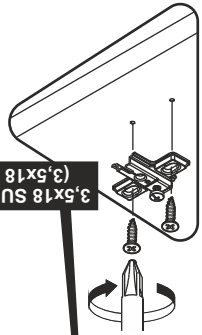

* AKSESUARLARI GÖSTERİLDİĞİ GİBİ DÜZ BİR ZEMİN ÜZERİNDE TAKINIZ...
* ÜRÜNÜ KURARKEN MONTAJ SIRASINI TAKİP EDİNİZ

* FIX THE ACCESSORIES AS SHOWN FOLLOW THE
INSTALLATION SEQUENCE WHILE INSTALLING THE PRODUCT.

1

9

2

3

X6
MINIFIX MIL
(MINIFIX SHAFT)

X6
KAVELA
(DOWEL)

X4
ÇEKTİRME VIDASI
(PULLING SCREW)

8

X4
3,5x18 SUNTA VIDASI
(3,5x18 SCREW)

X8
3,5x18 SUNTA VIDASI
(3,5x18 SCREW)

X12
3,5x18 SUNTA VIDASI
(3,5x18 SCREW)

X3
KULP
(HOLDER)

X6
KULP VIDASI
(HOLDER SCREW)

SIYAH
(BLACK)

ARKALIK KÖŞE
(CORNER WEDGE) x 12

3,5x18 SUNTA VİDASI
(3,5x18 SCREW) x12

RAF PİMİ
(PLASTIC PIN) x8

Not : Seyyar Rafları
Çapraz Yerleştirin.
(Place Horizontal On The
Movable Shelves.)

7

MINİFİX GÖVDE
(MINİFİX BODY) x4

MINİFİX GÖVDE
(MINİFİX BODY) x4