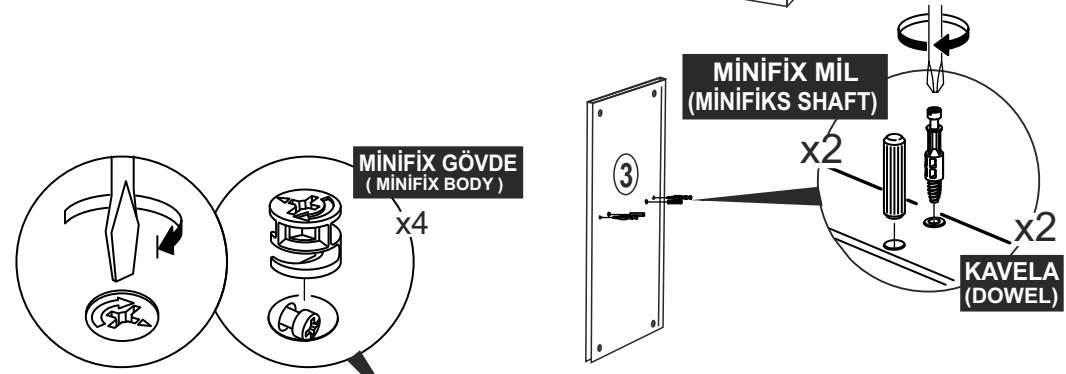

* AKSESUARLARI GÖSTERİLDİĞİ GİBİ DÜZ BİR ZEMİN ÜZERİNDE TAKINIZ...
* ÜRÜNÜ KURARKEN MONTAJ SIRASINI TAKİP EDİNİZ

* FIX THE ACCESSORIES AS SHOWN FOLLOW THE
INSTALLATION SEQUENCE WHILE INSTALLING THE PRODUCT.

3,5x18 SUNTA VİDASI
(3,5x18 SCREW) x12

RAF PİMİ
(PLASTIC PIN) x8

Not : Seyyar Rafları
Çapraz Yerleştirin.
(Place Horizontal On The
Movable Shelves.)

7

MINİFİX GÖVDE
(MINİFİX BODY) x4

MINİFİX GÖVDE
(MINİFİX BODY) x4