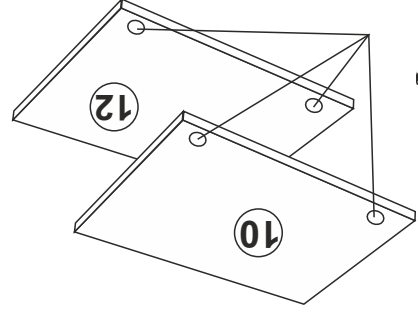

X8
3,5x18 SUNTA VIDASI
(3,5x18 SCREW)