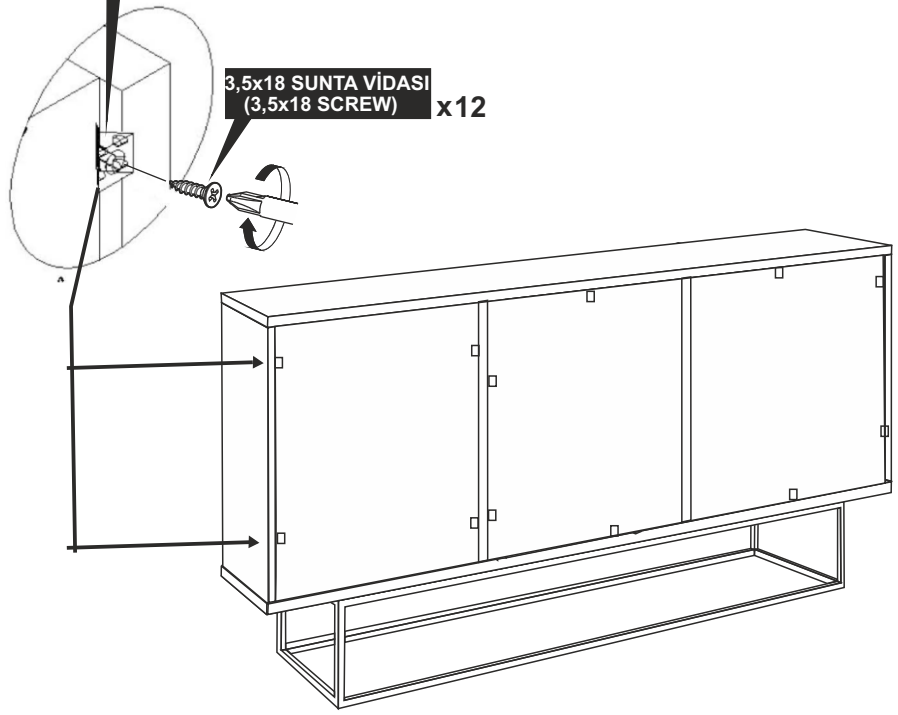

QUANTUM MARE KONSOL
KURULUM ŐEMASI
ASSEMBLY GUIDE

Bu modül iki kişi tarafından kurulmalıdır.

This unit should be assembled by two persons.

Bu modülün kurulumu için gerekli olan araçlar: / The necessary tools (not included)

X4
3,5x18 SUNTA VIDASI
(3,5x18 SCREW)

X8
3,5x18 SUNTA VIDASI
(3,5x18 SCREW)

X12
3,5x18 SUNTA VIDASI
(3,5x18 SCREW)

X3
KULP
(HOLDER)

X6
KULP VIDASI
(HOLDER SCREW)

SIYAH
(BLACK)

ARKALIK KÖŞE
(CORNER WEDGE) x 12

3,5x18 SUNTA VİDASI
(3,5x18 SCREW) x12

RAF PİMİ
(PLASTIC PIN) x8

Not : Seyyar Rafları
Çapraz Yerleştirin.
(Place Horizontal On The
Movable Shelves.)

7

MINİFİX GÖVDE
(MINİFİX BODY) x4

MINİFİX GÖVDE
(MINİFİX BODY) x4