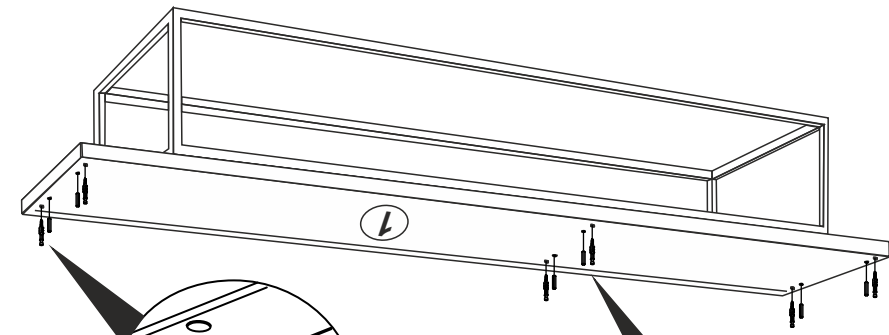

3

X6
MINIFIX MIL
(MINIFIX SHAFT)

X6
KAVELA
(DOWEL)

X4
ÇEKTİRME VIDASI
(PULLING SCREW)

8

X4
3,5x18 SUNTA VIDASI
(3,5x18 SCREW)

X8
3,5x18 SUNTA VIDASI
(3,5x18 SCREW)

X12
3,5x18 SUNTA VIDASI
(3,5x18 SCREW)

X3
KULP
(HOLDER)

X6
KULP VIDASI
(HOLDER SCREW)

SIYAH
(BLACK)