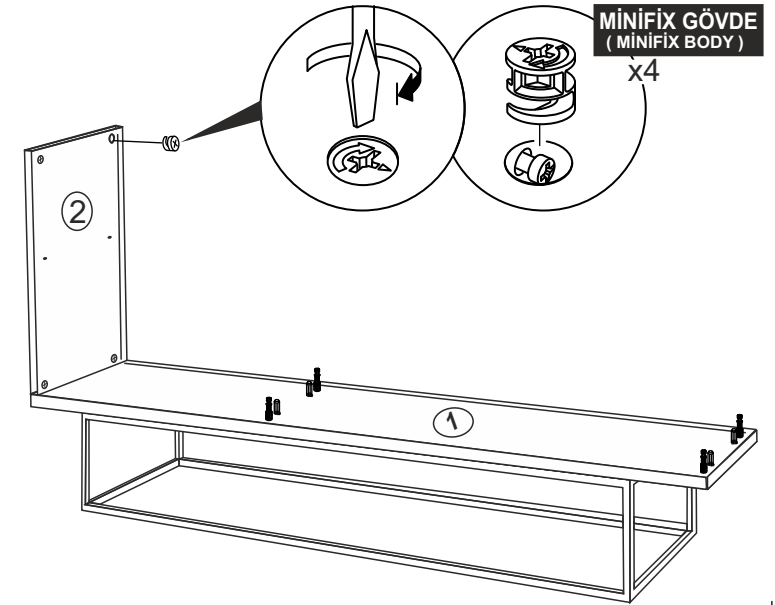

X4
3,5x18 SUNTA VIDASI
(3,5x18 SCREW)

X8
3,5x18 SUNTA VIDASI
(3,5x18 SCREW)

X12
3,5x18 SUNTA VIDASI
(3,5x18 SCREW)

X3
KULP
(HOLDER)

X6
KULP VIDASI
(HOLDER SCREW)

SIYAH
(BLACK)

ARKALIK KÖŞE
(CORNER WEDGE) x 12

3,5x18 SUNTA VİDASI
(3,5x18 SCREW) x12

RAF PİMİ
(PLASTIC PIN) x8

Not : Seyyar Rafları
Çapraz Yerleştirin.
(Place Horizontal On The
Movable Shelves.)

7

MINİFİX GÖVDE
(MINİFİX BODY) x4

MINİFİX GÖVDE
(MINİFİX BODY) x4