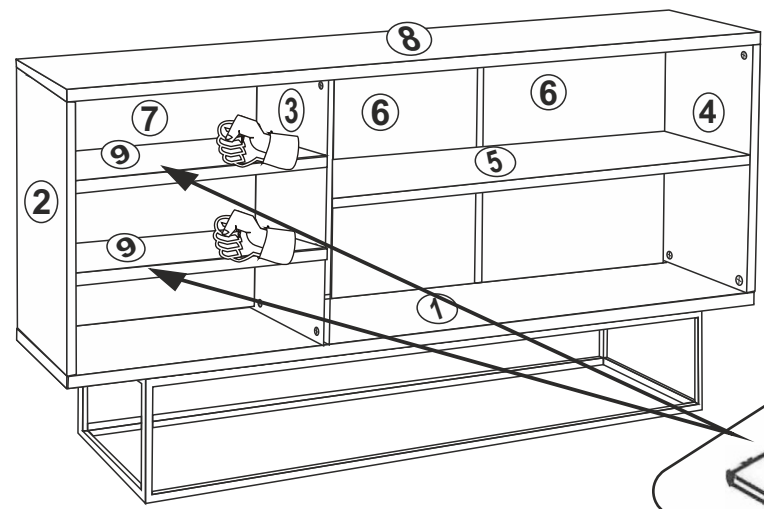

3,5x18 SUNTA VİDASI
(3,5x18 SCREW) x12

RAF PİMİ
(PLASTIC PIN) x8

Not : Seyyar Rafları
Çapraz Yerleştirin.
(Place Horizontal On The
Movable Shelves.)

7

MINİFİX GÖVDE
(MINİFİX BODY) x4

MINİFİX GÖVDE
(MINİFİX BODY) x4