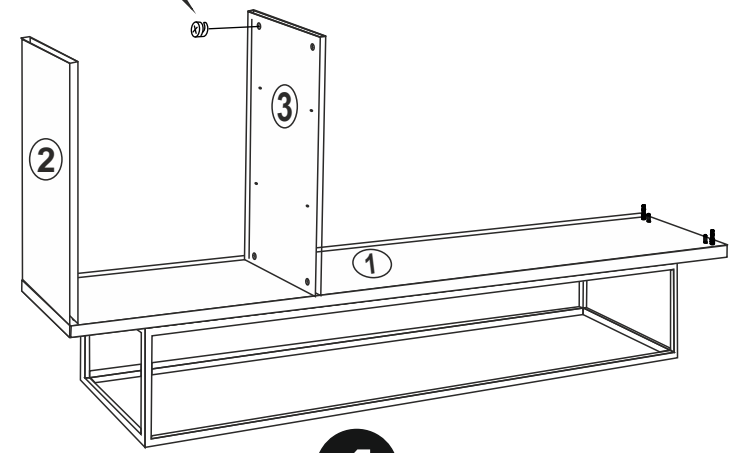

ARKALIK KÖŞE
(CORNER WEDGE) x 12

3,5x18 SUNTA VİDASI
(3,5x18 SCREW) x12

RAF PİMİ
(PLASTIC PIN) x8

Not : Seyyar Rafları
Çapraz Yerleştirin.
(Place Horizontal On The
Movable Shelves.)

7

MINİFİX GÖVDE
(MINİFİX BODY) x4

MINİFİX GÖVDE
(MINİFİX BODY) x4

MINİFİX MİL
(MINİFİKS SHAFT) x2

KAVELA
(DOWEL) x2

4