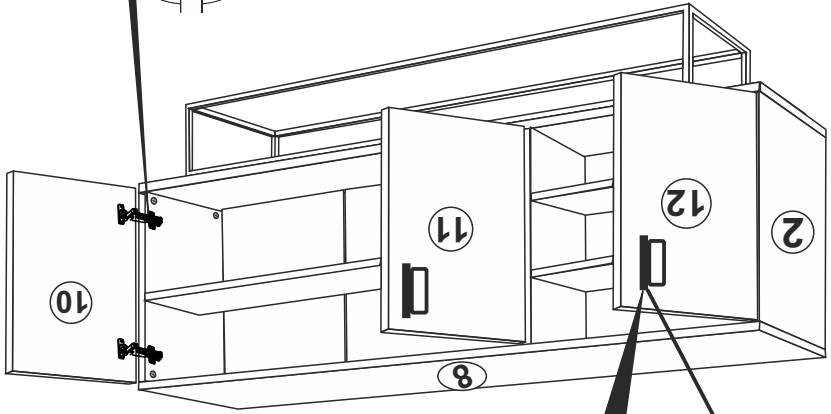

X12
3,5x18 SUNTA VIDASI
(3,5x18 SCREW)