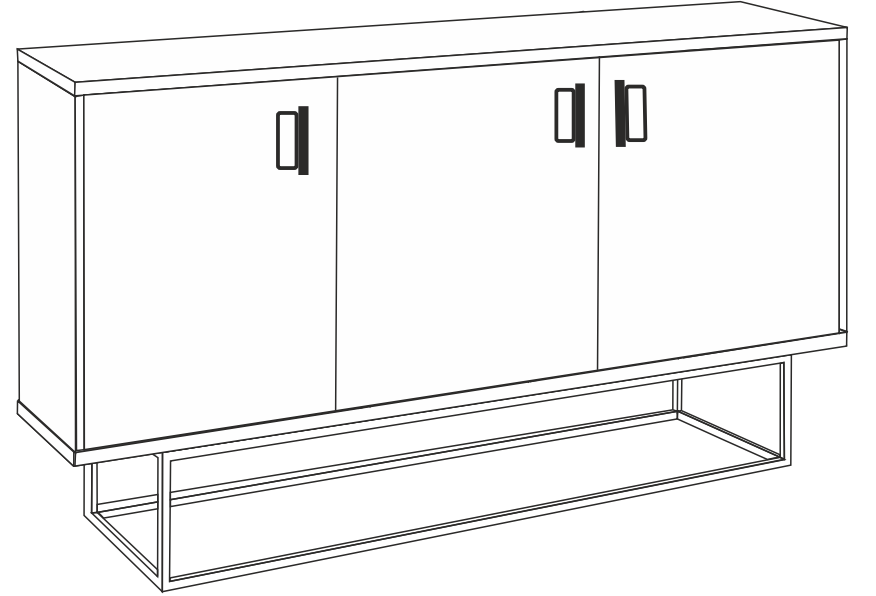

QUANTUM MARE KONSOL
KURULUM ŐEMASI
ASSEMBLY GUIDE

Bu modül iki kişi tarafından kurulmalıdır.

This unit should be assembled by two persons.

Bu modülün kurulumu için gerekli olan araçlar: / The necessary tools (not included)

AKSESUAR LİSTESİ / ACCESSORY LIST

 ARKALIK KÖŞE x 10 (CORNER WEDGE)	 AYAK KEÇESİ x4 (FOOT SEAL)	 KULP x 3 (HOLDER)	 KULP VIDASI x 6 (HOLDER SCREW) (BLACK)
 MINIFIX MIL X 16 (MINIFIX SHAFT)	 MINIFIX GÖVDE X 16 (MINIFIX BODY)	 KAVELA X 16 (DOWEL)	 RAŞ PİMİ x 8 (PLASTIC PIN)
 S. DEVE MENTEŞE X 4 (CAMEL HINGE)	 Y. DEVE MENTEŞE X 2 (HALF CAMEL HINGE)	 3.5x18 SUNTA VIDASI x 32 (3.5X18 SCREW)	 ÇEKİRME VIDASI x 4 (PULLING SCREW)