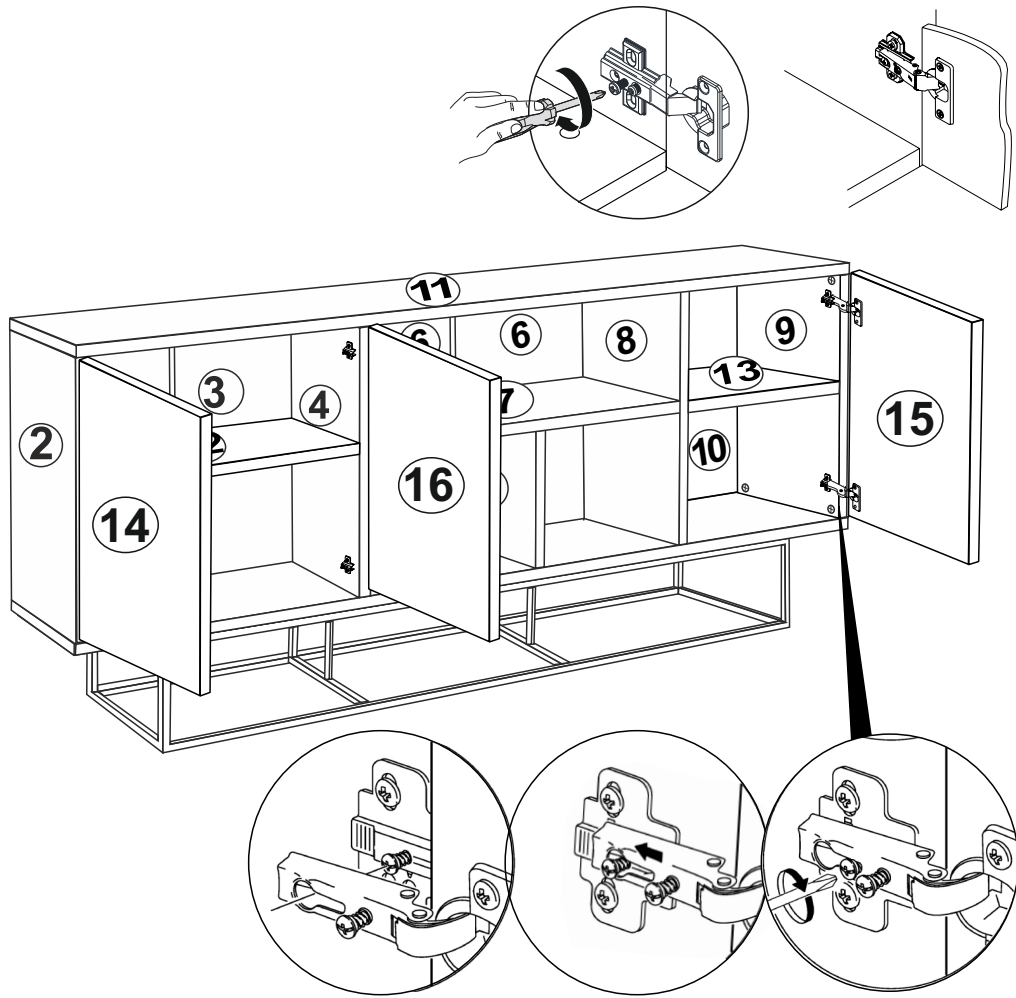

QUANTUM MEDULA KONSOL
KURULUM ŐEMASI
ASSEMBLY GUIDE

Bu modül iki kişi tarafından kurulmalıdır.

This unit should be assembled by two persons.

Bu modülün kurulumu için gerekli olan araçlar.
The necessary tools (not included)

AKSESUAR LİSTESİ / ACCESSORY LIST

AKSESUARLARI GÖSTERİLDİĞİ GİBİ DÜZ BİR ZEMİN ÜZERİNDE TAKINIZ...		* ÜRÜNÜ KURARKEN MONTAJ SIRASINI TAKİP EDİNİZ		* FIX THE ACCESSORIES AS SHOWN FOLLOW THE INSTALLATION SEQUENCE WHILE INSTALLING THE PRODUCT.											
	MINIFIX MIL X 24 (MINIFIX SHAFT)		SÜPER DEVE MENTEŞE X4 (SUPER CAMEL HINGE)		DÜZ MENTEŞE X4 (HINGE)		KULP X 3 (HOLDER)		KULP VIDASI X 6 (HOLDER SCREW)		AYAK KEÇESİ X 4 (FOOT SEAL)		4X18 SUNTA VIDASI X 36 (4X18 SCREW)		H PROFİL X2 (H PROFILE)

1

11

4

Not : Seyyar Rafıarı
Çapraz Yerleřtirin.
(Place Horizontal On The
Movable Shelves.)

10

5

9

6