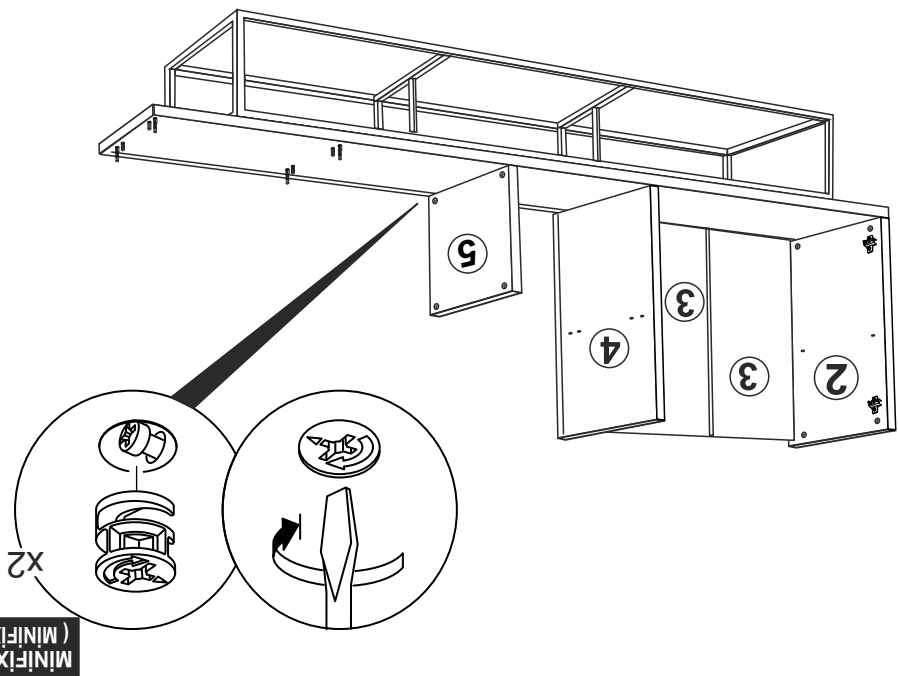

AKSESUAR LİSTESİ / ACCESSORY LIST

AKSESUARLARI GÖSTERİLDİĞİ GİBİ DÜZ BİR ZEMİN ÜZERİNDE TAKINIZ...		* ÜRÜNÜ KURARKEN MONTAJ SIRASINI TAKİP EDİNİZ		* FIX THE ACCESSORIES AS SHOWN FOLLOW THE INSTALLATION SEQUENCE WHILE INSTALLING THE PRODUCT.											
	MINIFIX MIL X 24 (MINIFIX SHAFT)		SÜPER DEVE MENTEŞE X4 (SUPER CAMEL HINGE)		DÜZ MENTEŞE X4 (HINGE)		KULP X 3 (HOLDER)		KULP VIDASI X 6 (HOLDER SCREW)		AYAK KEÇESİ X 4 (FOOT SEAL)		4X18 SUNTA VIDASI X 36 (4X18 SCREW)		H PROFİL X2 (H PROFILE)

1

11

4

Not : Seyyar Rafıarı
Çapraz Yerleřtirin.
(Place Horizontal On The
Movable Shelves.)

10

5

9

6