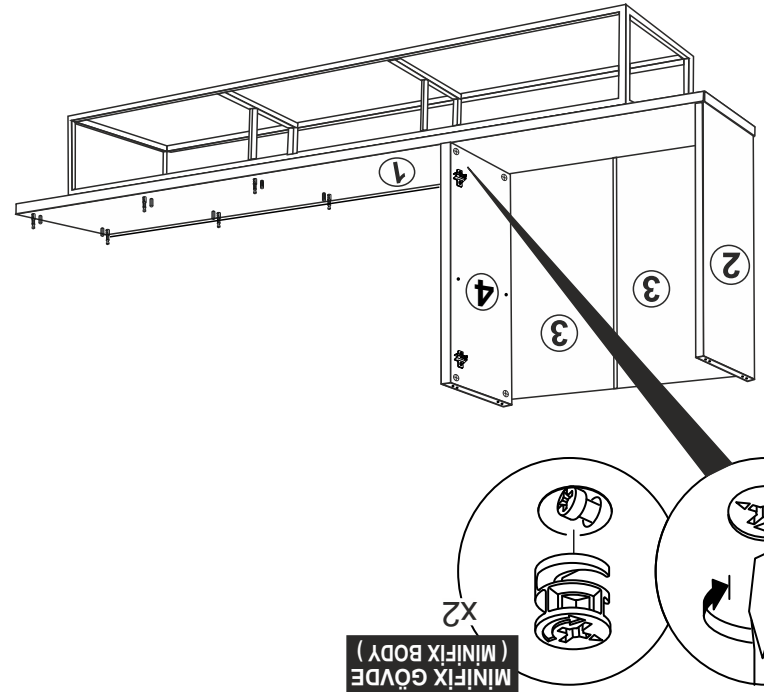

AKSESUAR LİSTESİ / ACCESSORY LIST

AKSESUARLARI GÖSTERİLDİĞİ GİBİ DÜZ BİR ZEMİN ÜZERİNDE TAKINIZ...		* ÜRÜNÜ KURARKEN MONTAJ SIRASINI TAKİP EDİNİZ		* FIX THE ACCESSORIES AS SHOWN FOLLOW THE INSTALLATION SEQUENCE WHILE INSTALLING THE PRODUCT.											
	MINIFIX MIL X 24 (MINIFIX SHAFT)		SÜPER DEVE MENTEŞE X4 (SUPER CAMEL HINGE)		DÜZ MENTEŞE X4 (HINGE)		KULP X 3 (HOLDER)		KULP VIDASI X 6 (HOLDER SCREW)		AYAK KEÇESİ X 4 (FOOT SEAL)		4X18 SUNTA VIDASI X 36 (4X18 SCREW)		H PROFİL X2 (H PROFILE)

1

11

4

Not : Seyyar Rafıarı
Çapraz Yerleřtirin.
(Place Horizontal On The
Movable Shelves.)

10

5

9

6