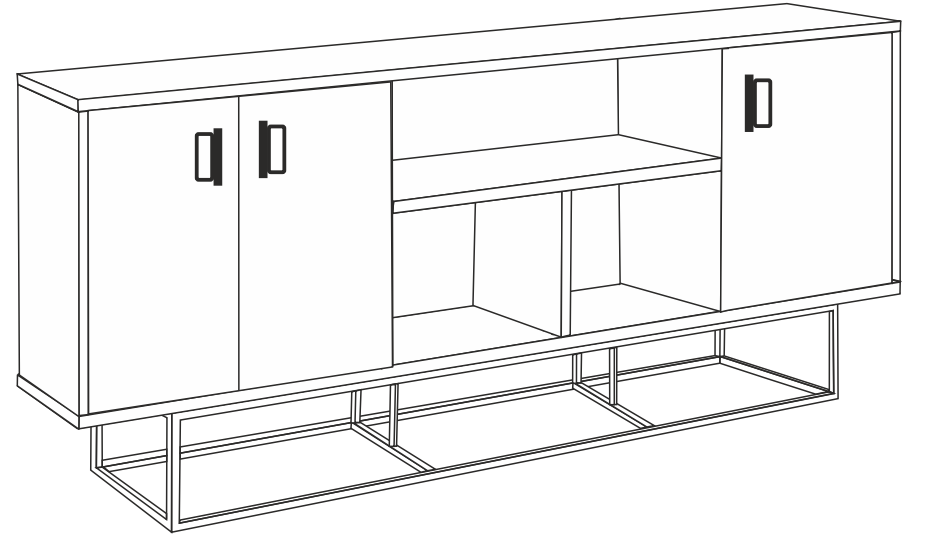

QUANTUM MEDULA KONSOL
KURULUM ŐEMASI
ASSEMBLY GUIDE

Bu modül iki kişi tarafından kurulmalıdır.

This unit should be assembled by two persons.

Bu modülün kurulumu için gerekli olan araçlar.
The necessary tools (not included)

AKSESUAR LİSTESİ / ACCESSORY LIST

AKSESUARLARI GÖSTERİLDİĞİ GİBİ DÜZ BİR ZEMİN ÜZERİNDE TAKINIZ...		* ÜRÜNÜ KURARKEN MONTAJ SIRASINI TAKİP EDİNİZ		* FIX THE ACCESSORIES AS SHOWN FOLLOW THE INSTALLATION SEQUENCE WHILE INSTALLING THE PRODUCT.											
	MINIFIX MIL X 24 (MINIFIX SHAFT)		SÜPER DEVE MENTEŞE X4 (SUPER CAMEL HINGE)		DÜZ MENTEŞE X4 (HINGE)		KULP X 3 (HOLDER)		KULP VIDASI X 6 (HOLDER SCREW)		AYAK KEÇESİ X 4 (FOOT SEAL)		4X18 SUNTA VIDASI X 36 (4X18 SCREW)		H PROFİL X2 (H PROFILE)

1

11

4

Not : Seyyar Rafıarı
Çapraz Yerleřtirin.
(Place Horizontal On The
Movable Shelves.)

10

5

9

6