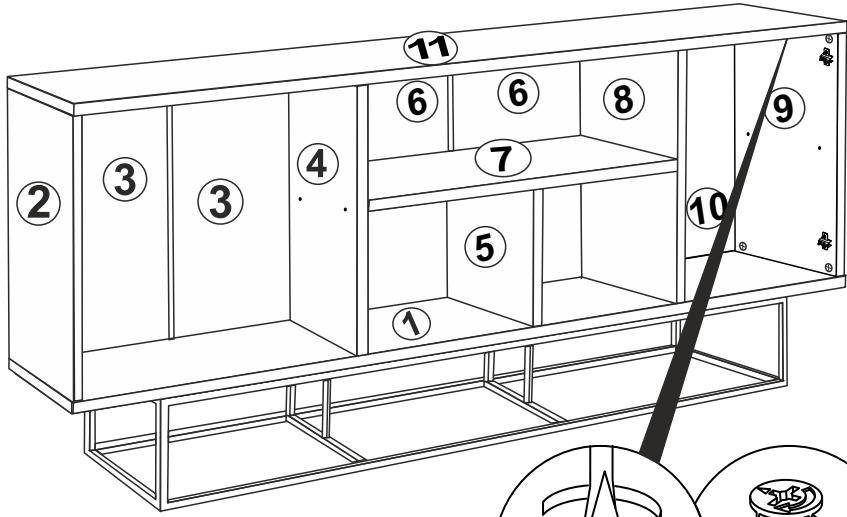

AKSESUAR LİSTESİ / ACCESSORY LIST

AKSESUARLARI GÖSTERİLDİĞİ GİBİ DÜZ BİR ZEMİN ÜZERİNDE TAKINIZ...		* ÜRÜNÜ KURARKEN MONTAJ SIRASINI TAKİP EDİNİZ		* FIX THE ACCESSORIES AS SHOWN FOLLOW THE INSTALLATION SEQUENCE WHILE INSTALLING THE PRODUCT.											
	MINIFIX MIL X 24 (MINIFIX SHAFT)		SÜPER DEVE MENTEŞE X4 (SUPER CAMEL HINGE)		DÜZ MENTEŞE X4 (HINGE)		KULP X 3 (HOLDER)		KULP VIDASI X 6 (HOLDER SCREW)		AYAK KEÇESİ X 4 (FOOT SEAL)		4X18 SUNTA VIDASI X 36 (4X18 SCREW)		H PROFİL X2 (H PROFILE)

1

11

4

Not : Seyyar Rafıarı
Çapraz Yerleřtirin.
(Place Horizontal On The
Movable Shelves.)

10

5

9

6