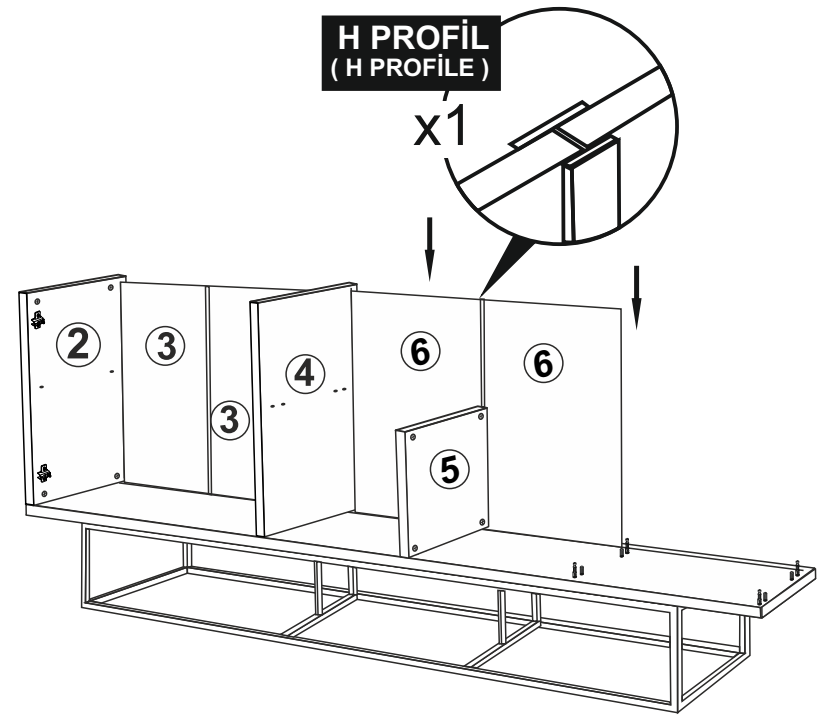

AKSESUAR LİSTESİ / ACCESSORY LIST

AKSESUARLARI GÖSTERİLDİĞİ GİBİ DÜZ BİR ZEMİN ÜZERİNDE TAKINIZ...		* ÜRÜNÜ KURARKEN MONTAJ SIRASINI TAKİP EDİNİZ		* FIX THE ACCESSORIES AS SHOWN FOLLOW THE INSTALLATION SEQUENCE WHILE INSTALLING THE PRODUCT.											
	MINIFIX MIL X 24 (MINIFIX SHAFT)		SÜPER DEVE MENTEŞE X4 (SUPER CAMEL HINGE)		DÜZ MENTEŞE X4 (HINGE)		KULP X 3 (HOLDER)		KULP VIDASI X 6 (HOLDER SCREW)		AYAK KEÇESİ X 4 (FOOT SEAL)		4X18 SUNTA VIDASI X 36 (4X18 SCREW)		H PROFİL X2 (H PROFILE)

1

11

4

Not : Seyyar Rafıarı
Çapraz Yerleřtirin.
(Place Horizontal On The
Movable Shelves.)

10

5

9

6