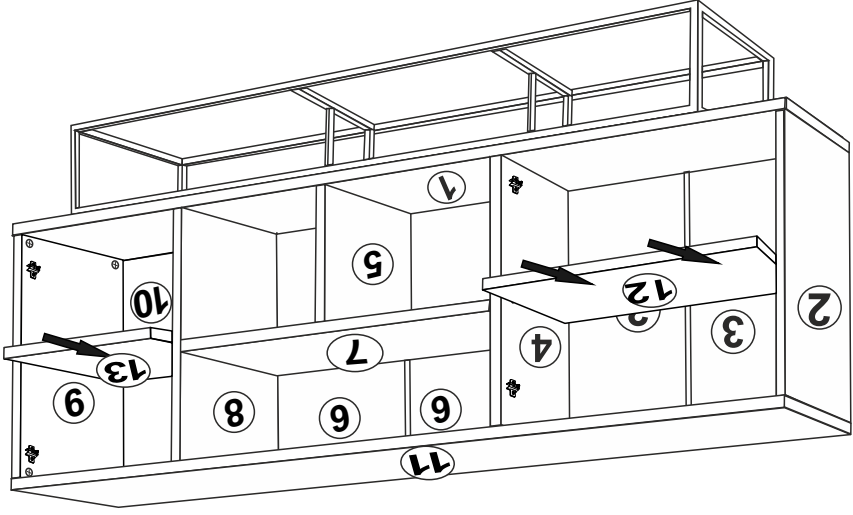

AKSESUAR LİSTESİ / ACCESSORY LIST

AKSESUARLARI GÖSTERİLDİĞİ GİBİ DÜZ BİR ZEMİN ÜZERİNDE TAKINIZ...		* ÜRÜNÜ KURARKEN MONTAJ SIRASINI TAKİP EDİNİZ		* FIX THE ACCESSORIES AS SHOWN FOLLOW THE INSTALLATION SEQUENCE WHILE INSTALLING THE PRODUCT.											
	MINIFIX MIL X 24 (MINIFIX SHAFT)		SÜPER DEVE MENTEŞE X4 (SUPER CAMEL HINGE)		DÜZ MENTEŞE X4 (HINGE)		KULP X 3 (HOLDER)		KULP VIDASI X 6 (HOLDER SCREW)		AYAK KEÇESİ X 4 (FOOT SEAL)		4X18 SUNTA VIDASI X 36 (4X18 SCREW)		H PROFİL X2 (H PROFILE)

1

11

4

Not : Seyyar Rafıarı
Çapraz Yerleřtirin.
(Place Horizontal On The
Movable Shelves.)

10

5

9

6