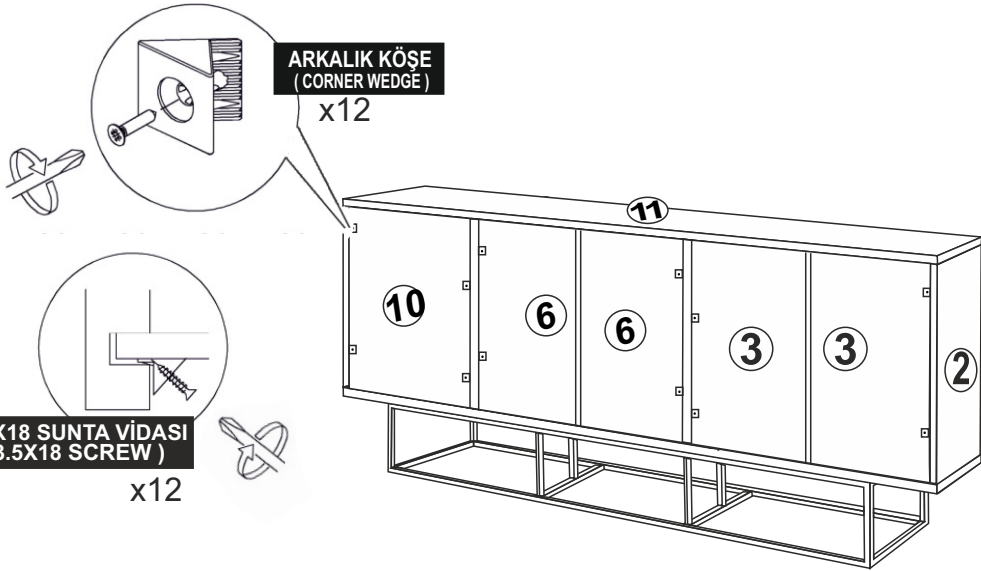

QUANTUM MEDULA KONSOL
KURULUM ŐEMASI
ASSEMBLY GUIDE

Bu modül iki kişi tarafından kurulmalıdır.

This unit should be assembled by two persons.

Bu modülün kurulumu için gerekli olan araçlar.
The necessary tools (not included)

AKSESUAR LİSTESİ / ACCESSORY LIST

AKSESUARLARI GÖSTERİLDİĞİ GİBİ DÜZ BİR ZEMİN ÜZERİNDE TAKINIZ...		* ÜRÜNÜ KURARKEN MONTAJ SIRASINI TAKİP EDİNİZ		* FIX THE ACCESSORIES AS SHOWN FOLLOW THE INSTALLATION SEQUENCE WHILE INSTALLING THE PRODUCT.											
	MINIFIX MIL X 24 (MINIFIX SHAFT)		SÜPER DEVE MENTEŞE X4 (SUPER CAMEL HINGE)		DÜZ MENTEŞE X4 (HINGE)		KULP X 3 (HOLDER)		KULP VIDASI X 6 (HOLDER SCREW)		AYAK KEÇESİ X 4 (FOOT SEAL)		4X18 SUNTA VIDASI X 36 (4X18 SCREW)		H PROFİL X2 (H PROFILE)

1

11

4

Not : Seyyar Rafıarı
Çapraz Yerleřtirin.
(Place Horizontal On The
Movable Shelves.)

10

5

9

6