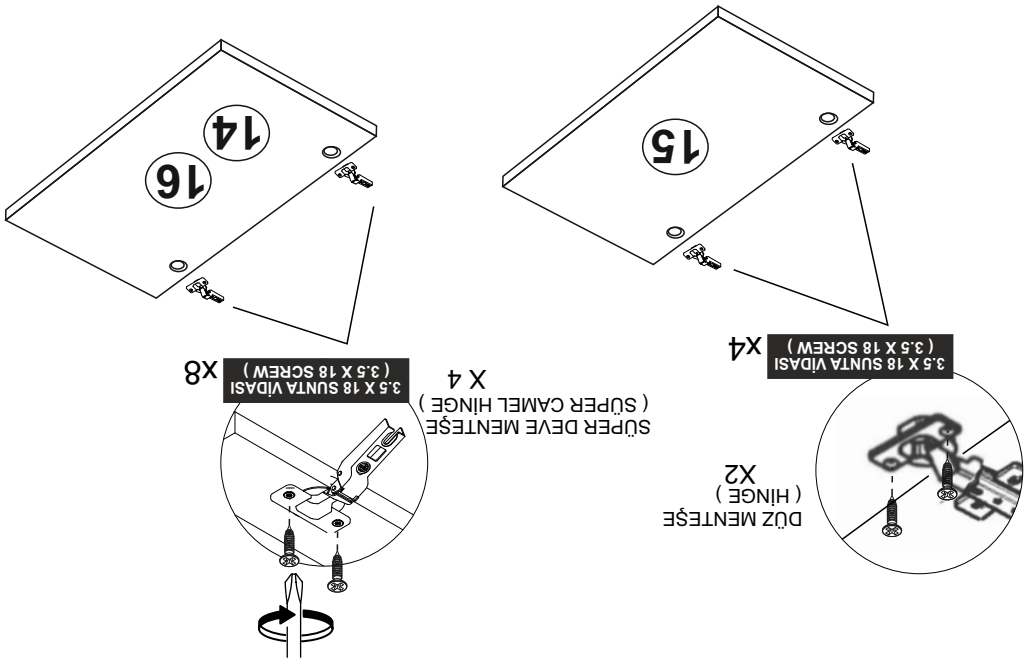

AKSESUAR LİSTESİ / ACCESSORY LIST

AKSESUARLARI GÖSTERİLDİĞİ GİBİ DÜZ BİR ZEMİN ÜZERİNDE TAKINIZ...		* ÜRÜNÜ KURARKEN MONTAJ SIRASINI TAKİP EDİNİZ		* FIX THE ACCESSORIES AS SHOWN FOLLOW THE INSTALLATION SEQUENCE WHILE INSTALLING THE PRODUCT.											
	MINIFIX MIL X 24 (MINIFIX SHAFT)		SÜPER DEVE MENTEŞE X4 (SUPER CAMEL HINGE)		DÜZ MENTEŞE X4 (HINGE)		KULP X 3 (HOLDER)		KULP VIDASI X 6 (HOLDER SCREW)		AYAK KEÇESİ X 4 (FOOT SEAL)		4X18 SUNTA VIDASI X 36 (4X18 SCREW)		H PROFİL X2 (H PROFILE)

1

11

4

Not : Seyyar Rafıarı
Çapraz Yerleřtirin.
(Place Horizontal On The
Movable Shelves.)

10

5

9

6