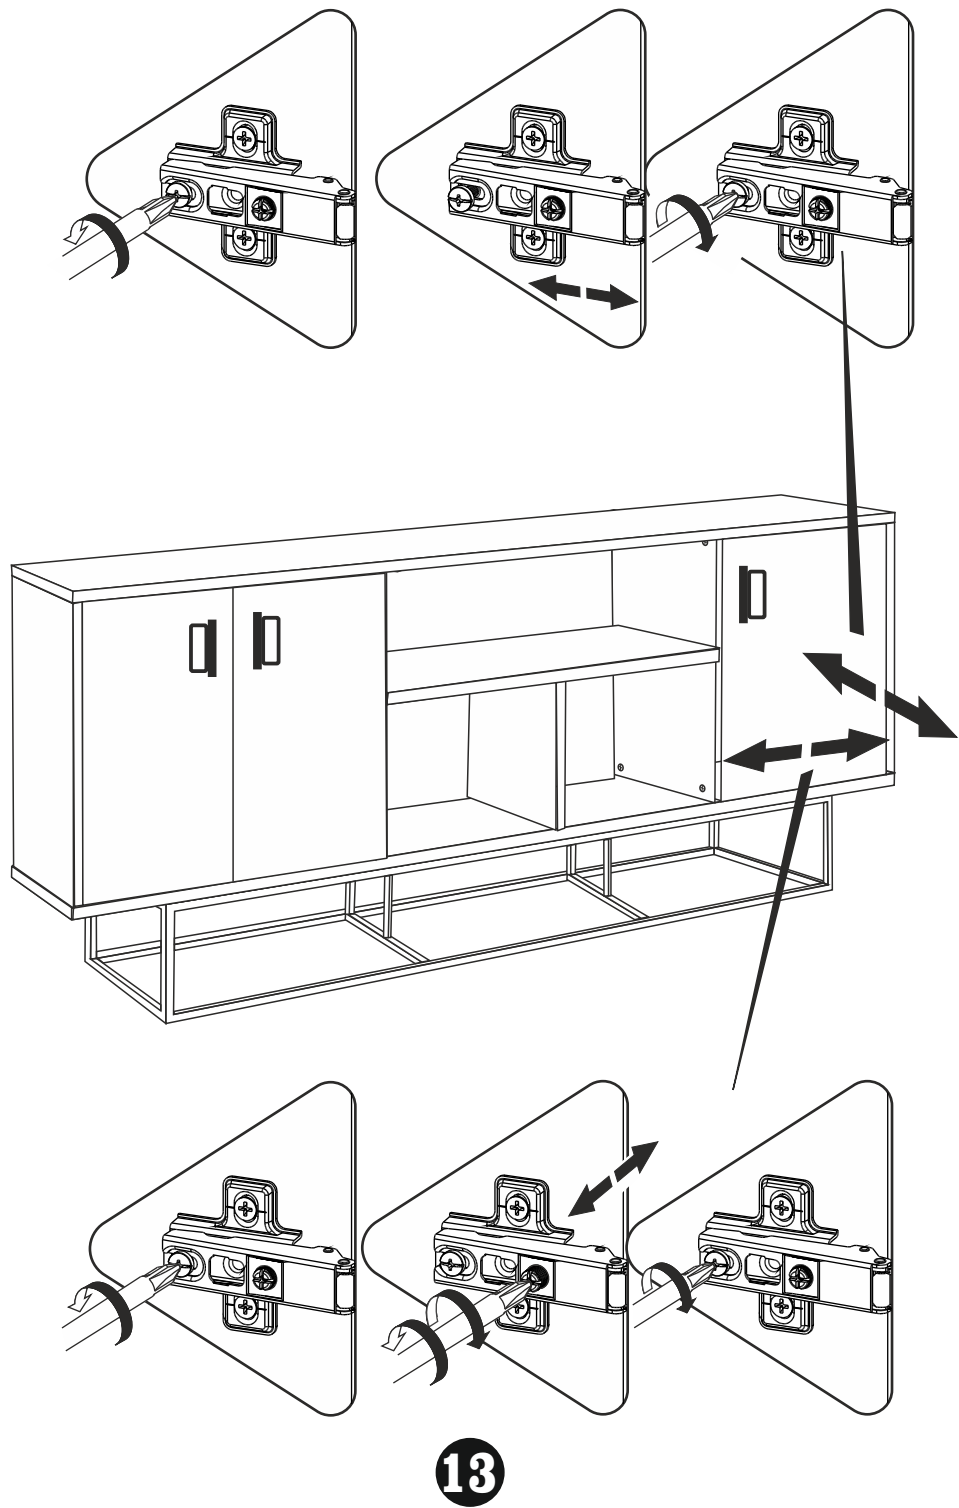

QUANTUM MEDULA KONSOL
KURULUM ŐEMASI
ASSEMBLY GUIDE

Bu modül iki kişi tarafından kurulmalıdır.

This unit should be assembled by two persons.

Bu modülün kurulumu için gerekli olan araçlar.
The necessary tools (not included)

AKSESUAR LİSTESİ / ACCESSORY LIST

AKSESUARLARI GÖSTERİLDİĞİ GİBİ DÜZ BİR ZEMİN ÜZERİNDE TAKINIZ...		* ÜRÜNÜ KURARKEN MONTAJ SIRASINI TAKİP EDİNİZ		* FIX THE ACCESSORIES AS SHOWN FOLLOW THE INSTALLATION SEQUENCE WHILE INSTALLING THE PRODUCT.											
	MINIFIX MIL X 24 (MINIFIX SHAFT)		SÜPER DEVE MENTEŞE X4 (SUPER CAMEL HINGE)		DÜZ MENTEŞE X4 (HINGE)		KULP X 3 (HOLDER)		KULP VIDASI X 6 (HOLDER SCREW)		AYAK KEÇESİ X 4 (FOOT SEAL)		4X18 SUNTA VIDASI X 36 (4X18 SCREW)		H PROFİL X2 (H PROFILE)

1

11

4

Not : Seyyar Rafıarı
Çapraz Yerleřtirin.
(Place Horizontal On The
Movable Shelves.)

10

5

9

6