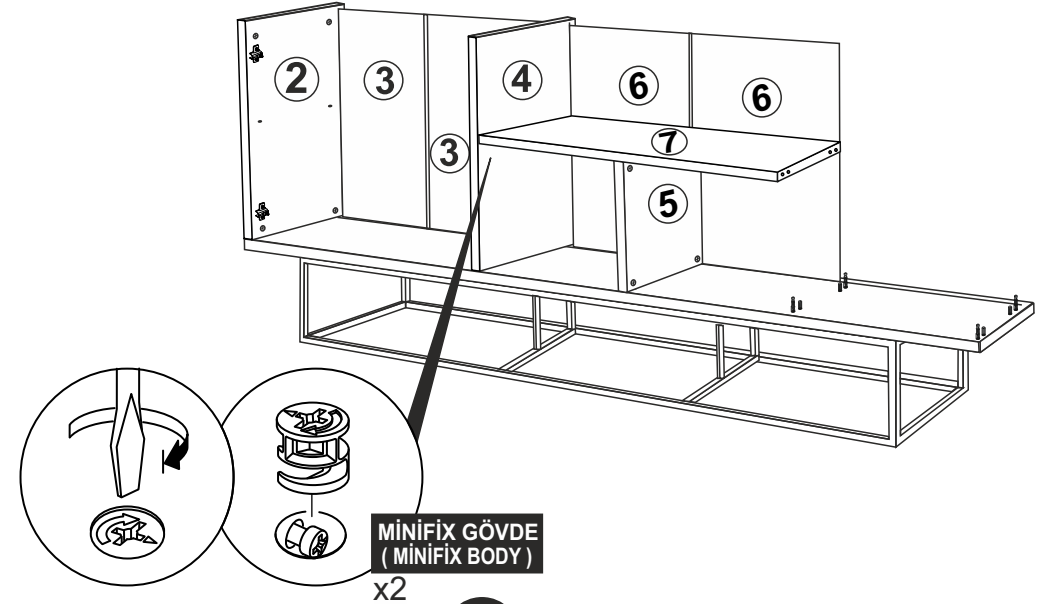

AKSESUAR LİSTESİ / ACCESSORY LIST

AKSESUARLARI GÖSTERİLDİĞİ GİBİ DÜZ BİR ZEMİN ÜZERİNDE TAKINIZ...		* ÜRÜNÜ KURARKEN MONTAJ SIRASINI TAKİP EDİNİZ		* FIX THE ACCESSORIES AS SHOWN FOLLOW THE INSTALLATION SEQUENCE WHILE INSTALLING THE PRODUCT.											
	MINIFIX MIL X 24 (MINIFIX SHAFT)		SÜPER DEVE MENTEŞE X4 (SUPER CAMEL HINGE)		DÜZ MENTEŞE X4 (HINGE)		KULP X 3 (HOLDER)		KULP VIDASI X 6 (HOLDER SCREW)		AYAK KEÇESİ X 4 (FOOT SEAL)		4X18 SUNTA VIDASI X 36 (4X18 SCREW)		H PROFİL X2 (H PROFILE)

1

11

4

Not : Seyyar Rafıarı
Çapraz Yerleřtirin.
(Place Horizontal On The
Movable Shelves.)

10

5

9

6