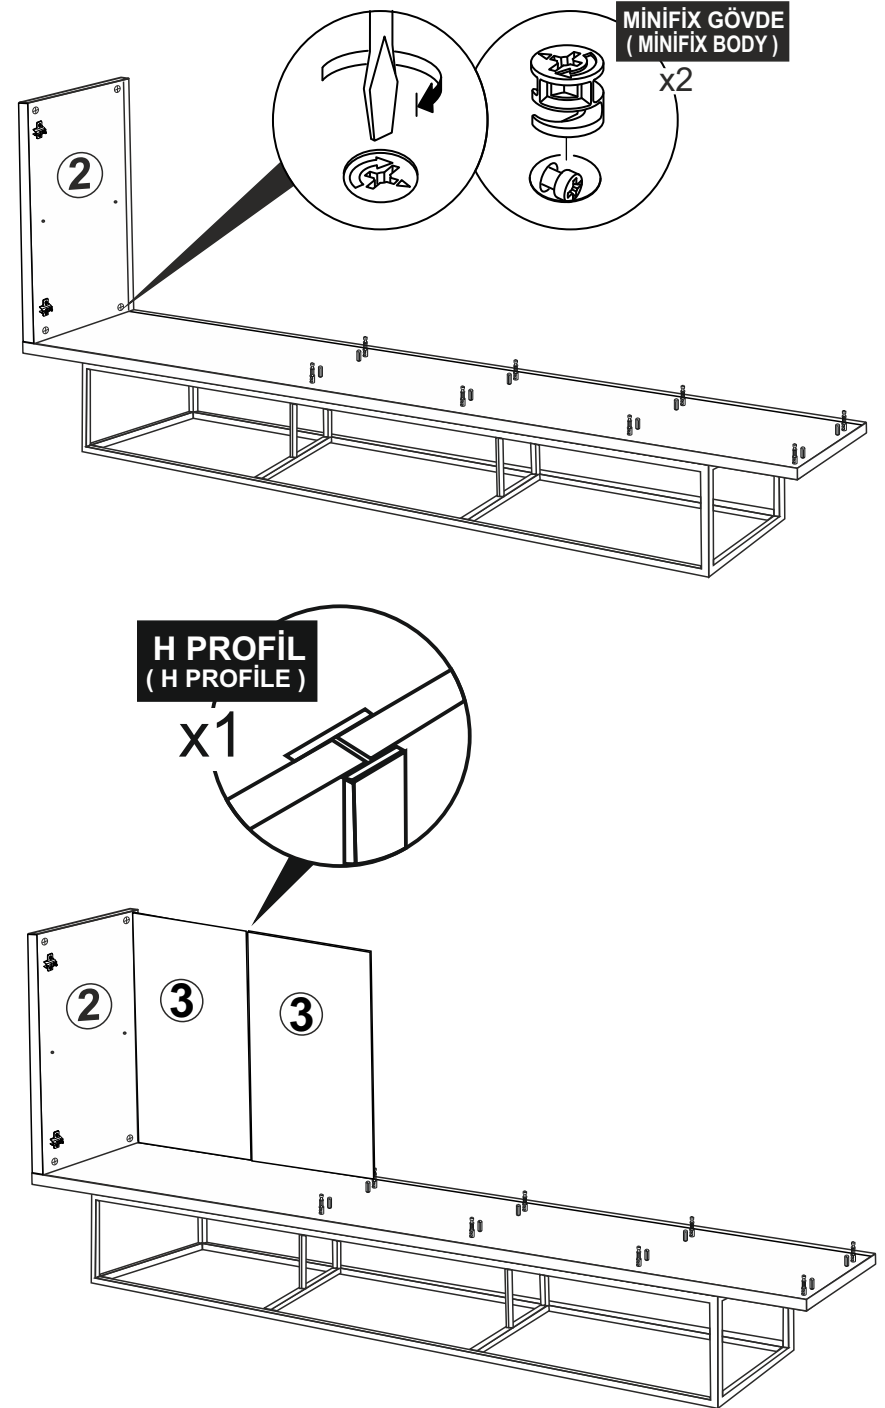

QUANTUM MEDULA KONSOL
KURULUM ŐEMASI
ASSEMBLY GUIDE

Bu modül iki kişi tarafından kurulmalıdır.

This unit should be assembled by two persons.

Bu modülün kurulumu için gerekli olan araçlar.
The necessary tools (not included)

AKSESUAR LİSTESİ / ACCESSORY LIST

AKSESUARLARI GÖSTERİLDİĞİ GİBİ DÜZ BİR ZEMİN ÜZERİNDE TAKINIZ...		* ÜRÜNÜ KURARKEN MONTAJ SIRASINI TAKİP EDİNİZ		* FIX THE ACCESSORIES AS SHOWN FOLLOW THE INSTALLATION SEQUENCE WHILE INSTALLING THE PRODUCT.											
	MINIFIX MIL X 24 (MINIFIX SHAFT)		SÜPER DEVE MENTEŞE X4 (SUPER CAMEL HINGE)		DÜZ MENTEŞE X4 (HINGE)		KULP X 3 (HOLDER)		KULP VIDASI X 6 (HOLDER SCREW)		AYAK KEÇESİ X 4 (FOOT SEAL)		4X18 SUNTA VIDASI X 36 (4X18 SCREW)		H PROFİL X2 (H PROFILE)

1

11

4

Not : Seyyar Rafıarı
Çapraz Yerleřtirin.
(Place Horizontal On The
Movable Shelves.)

10

5

9

6