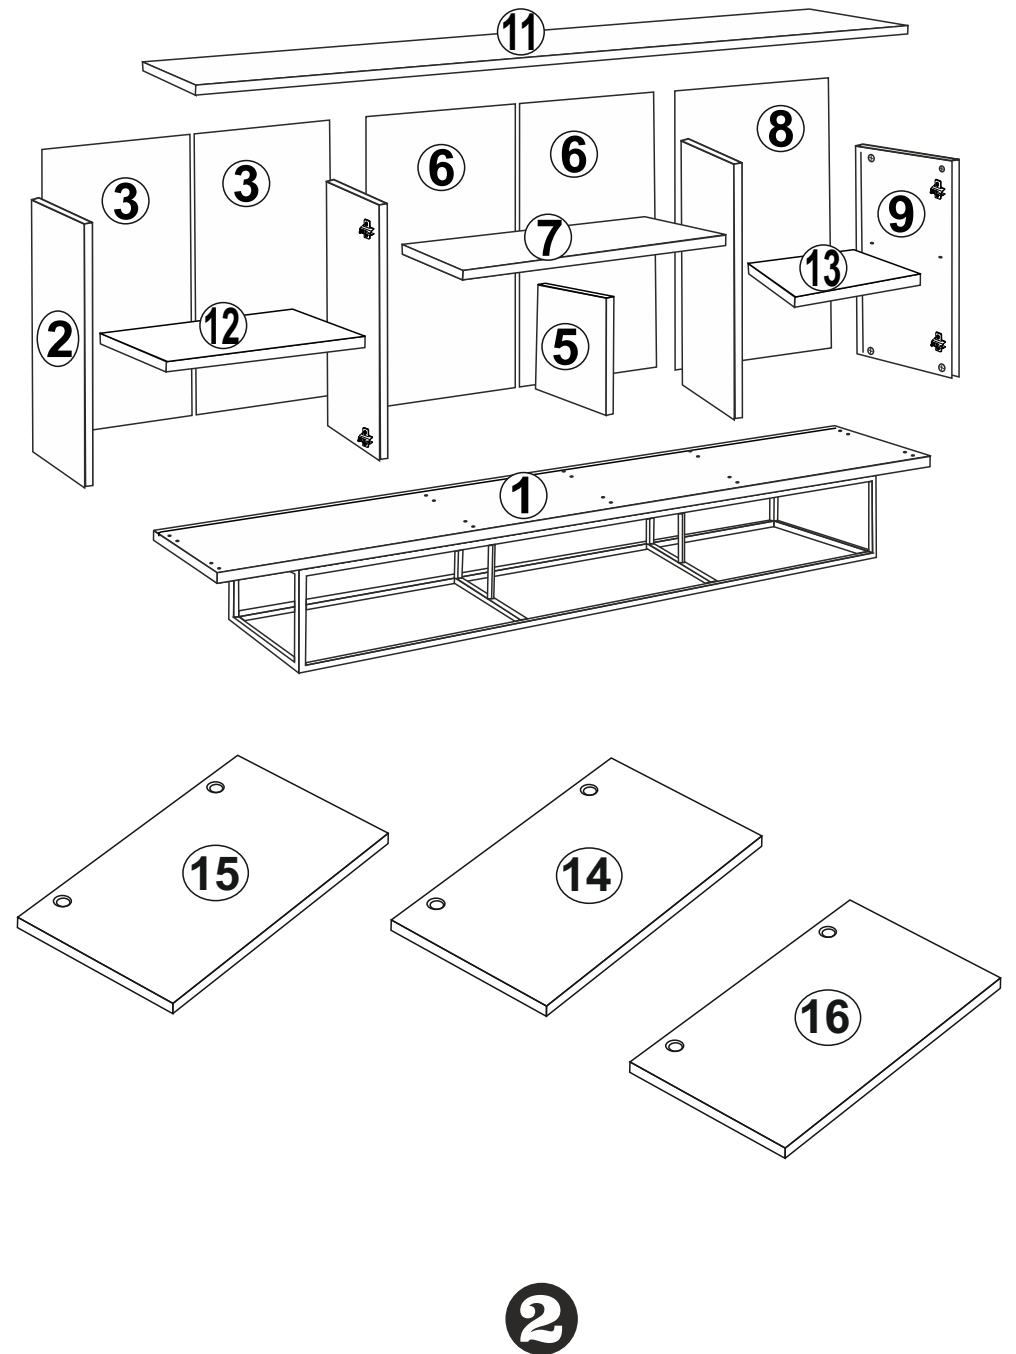

QUANTUM MEDULA KONSOL
KURULUM ŐEMASI
ASSEMBLY GUIDE

Bu modül iki kişi tarafından kurulmalıdır.

This unit should be assembled by two persons.

Bu modülün kurulumu için gerekli olan araçlar.
The necessary tools (not included)

AKSESUAR LİSTESİ / ACCESSORY LIST

AKSESUARLARI GÖSTERİLDİĞİ GİBİ DÜZ BİR ZEMİN ÜZERİNDE TAKINIZ...		* ÜRÜNÜ KURARKEN MONTAJ SIRASINI TAKİP EDİNİZ		* FIX THE ACCESSORIES AS SHOWN FOLLOW THE INSTALLATION SEQUENCE WHILE INSTALLING THE PRODUCT.											
	MINIFIX MIL X 24 (MINIFIX SHAFT)		SÜPER DEVE MENTEŞE X4 (SUPER CAMEL HINGE)		DÜZ MENTEŞE X4 (HINGE)		KULP X 3 (HOLDER)		KULP VIDASI X 6 (HOLDER SCREW)		AYAK KEÇESİ X 4 (FOOT SEAL)		4X18 SUNTA VIDASI X 36 (4X18 SCREW)		H PROFİL X2 (H PROFILE)

1

11

4

Not : Seyyar Rafıarı
Çapraz Yerleřtirin.
(Place Horizontal On The
Movable Shelves.)

10

5

9

6