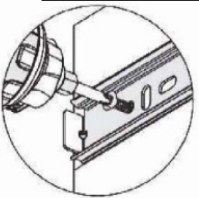

1

DİKKAT !! / ATTENTION !!

Minifiks ve Kavela ürünlerimizde kullanılan ana bağlantı malzemesidir. Montaja başlamadan önce lütfen aşağıdaki çizimleri kontrol ederek, anlamaya çalışın...

Minifix and Dowel is the main connection material used in products. Before starting assembly, please check the drawings below...

Minifix Dübeli

Minifix Gövde (MINIFIX BODY)

Minifix Mil (MINIFIX SHAFT)

Kavela (DOWEL)

3

12

3,5x18 SUNTA VIDASI (3,5X18 SCREW) x4

6

H PROFİL
(PROFİLE)

x1

Not : Seyyar Rafları
Çapraz Yerleştirin.
(Place Horizontal On The
Movable Shelves.)

RAF PİMİ
(PLASTIC PIN)

x8

MINIFIX GÖVDE
(MINIFIX BODY)

x1

9