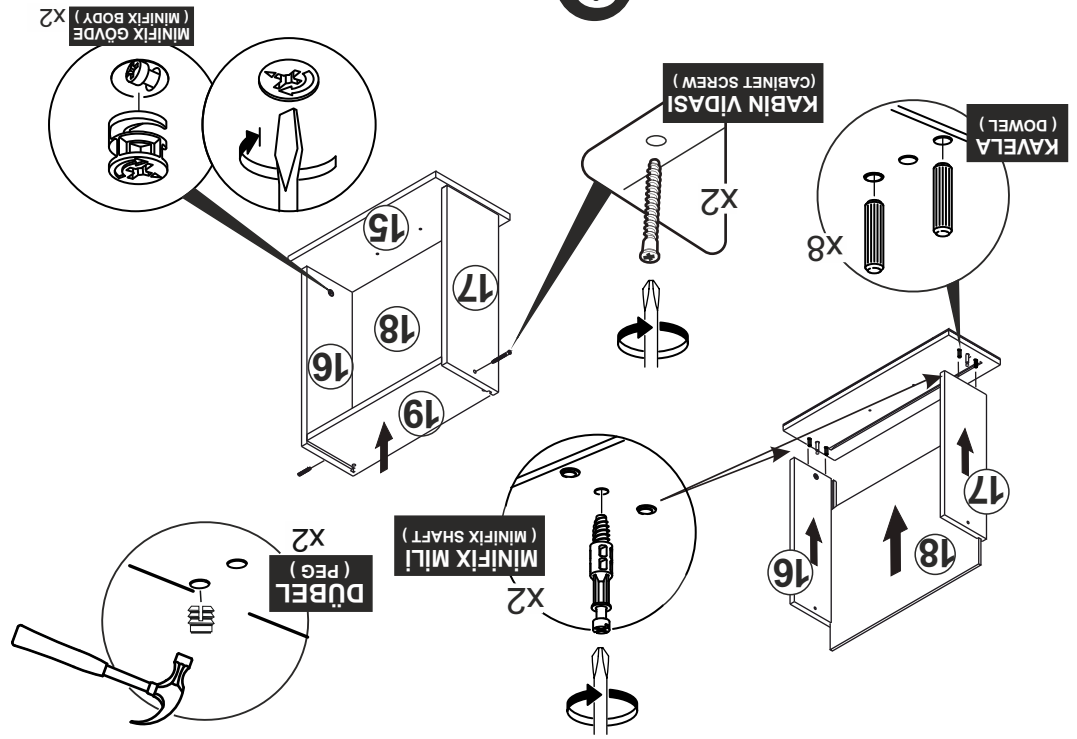

AKSESUAR LİSTESİ / ACCESSORY LIST

	KABİN VIDASI X 2 (CABINET SCREW)		40 CM ÇEKMECE RAYI X 3 TK. (DRAWER RAIL)		3,5 X 18 SUNTA VIDASI X 60 (3,5X18 SCREW)
	RAF PİMİ X 8 (PLASTIC PIN)		AHŞAP AYAK X 5 (FURNITURE LEG)		ARKALIK KÖŞE X 12 (CORNER WEDGE)
	DÜBEL X 28 (PEG)		KAVELA X 38 (DOWEL)		MINİFİX GÖVDE X 28 (MINİFİX BODY)
	MINİFİX MIL X 28 (MINİFİX SHAFT)		S. DEVE MENTEŞE X 6 (HİNGE)		AKSESUARLARI GÖSTERİLDİĞİ GİBİ DÜZ BİR ZEMİN ÜZERİNDE TAKINIZ... * ÜRÜNÜ KURARKEN MONTAJ SIRASINI TAKİP EDİNİZ * FİX THE ACCESSORIES AS SHOWN FOLLOW THE * İNSTALLATION SEQUENCE WHILE İNSTALLING THE PRODUCT.

Minifix Dübeli

Minifix Gövde (MINIFIX BODY)

Minifix Mil (MINIFIX SHAFT)

Kavela (DOWEL)

3

12

3,5x18 SUNTA VIDASI (3,5X18 SCREW) x4

6

H PROFİL
(PROFİLE)

x1

Not : Seyyar Rafları
Çapraz Yerleştirin.
(Place Horizontal On The
Movable Shelves.)

RAF PİMİ
(PLASTIC PIN)

x8

MINIFIX GÖVDE
(MINIFIX BODY)

x1

9