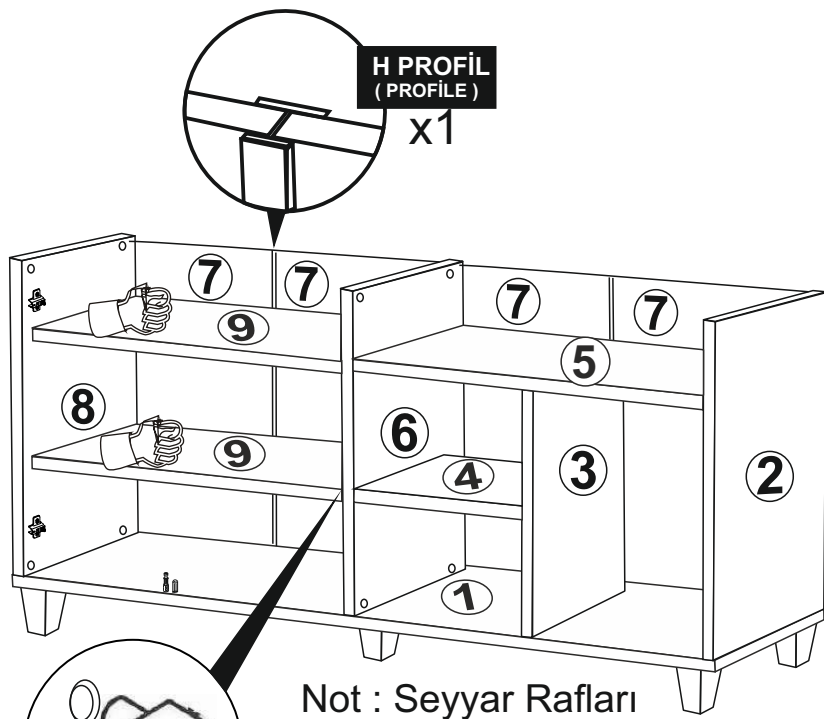

AKSESUAR LİSTESİ / ACCESSORY LIST

	KABİN VIDASI X 2 (CABINET SCREW)		40 CM ÇEKMECE RAYI X 3 TK. (DRAWER RAIL)		3,5 X 18 SUNTA VIDASI X 60 (3,5X18 SCREW)
	RAF PİMİ X 8 (PLASTIC PIN)		AHŞAP AYAK X 5 (FURNITURE LEG)		ARKALIK KÖŞE X 12 (CORNER WEDGE)
	DÜBEL X 28 (PEG)		KAVELA X 38 (DOWEL)		MINİFİX GÖVDE X 28 (MINİFİX BODY)
	MINİFİX MIL X 28 (MINİFİX SHAFT)		S. DEVE MENTEŞE X 6 (HİNGE)		AKSESUARLARI GÖSTERİLDİĞİ GİBİ DÜZ BİR ZEMİN ÜZERİNDE TAKINIZ... * ÜRÜNÜ KURARKEN MONTAJ SIRASINI TAKİP EDİNİZ * FİX THE ACCESSORIES AS SHOWN FOLLOW THE * İNSTALLATION SEQUENCE WHILE İNSTALLING THE PRODUCT.

H PROFİL
(PROFİLE)

x1

Not : Seyyar Rafları
Çapraz Yerleştirin.
(Place Horizontal On The
Movable Shelves.)

RAF PİMİ
(PLASTIC PIN)

x8

MINIFIX GÖVDE
(MINIFIX BODY)

x1

9