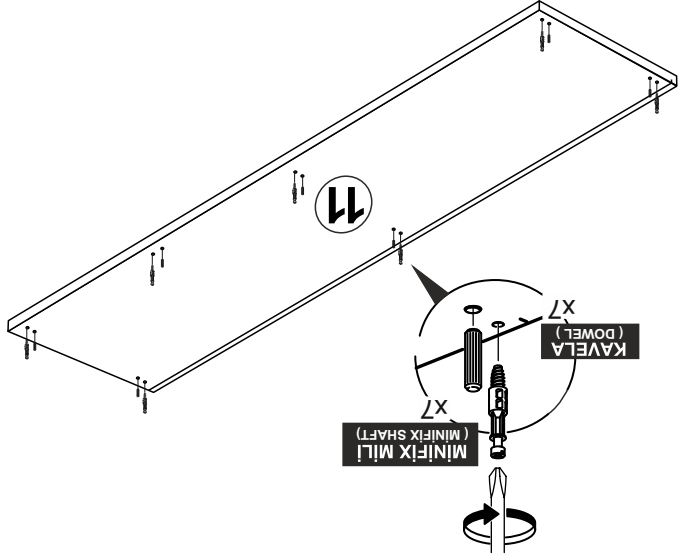

AKSESUAR LİSTESİ / ACCESSORY LIST

	KABİN VIDASI X 2 (CABINET SCREW)		40 CM ÇEKMECE RAYI X 3 TK. (DRAWER RAIL)		3,5 X 18 SUNTA VIDASI X 60 (3,5X18 SCREW)
	RAF PİMİ X 8 (PLASTIC PIN)		AHŞAP AYAK X 5 (FURNITURE LEG)		ARKALIK KÖŞE X 12 (CORNER WEDGE)
	DÜBEL X 28 (PEG)		KAVELA X 38 (DOWEL)		MINİFİX GÖVDE X 28 (MINİFİX BODY)
	MINİFİX MIL X 28 (MINİFİX SHAFT)		S. DEVE MENTEŞE X 6 (HİNGE)		AKSESUARLARI GÖSTERİLDİĞİ GİBİ DÜZ BİR ZEMİN ÜZERİNDE TAKINIZ... * ÜRÜNÜ KURARKEN MONTAJ SIRASINI TAKİP EDİNİZ * FİX THE ACCESSORIES AS SHOWN FOLLOW THE * İNSTALLATION SEQUENCE WHILE İNSTALLING THE PRODUCT.

1

DİKKAT !! / ATTENTION !!

Minifiks ve Kavela ürünlerimizde kullanılan ana bağlantı malzemesidir. Montaja başlamadan önce lütfen aşağıdaki çizimleri kontrol ederek, anlamaya çalışın...

Minifix and Dowel is the main connection material used in products. Before starting assembly, please check the drawings below...

Minifix Dübeli

Minifix Gövde (MINIFIX BODY)

Minifix Mil (MINIFIX SHAFT)

Kavela (DOWEL)

3

12

3,5x18 SUNTA VIDASI (3,5X18 SCREW) x4

6

H PROFİL
(PROFİLE)

x1

Not : Seyyar Rafları
Çapraz Yerleştirin.
(Place Horizontal On The
Movable Shelves.)

RAF PİMİ
(PLASTIC PIN)

x8

MINIFIX GÖVDE
(MINIFIX BODY)

x1

9