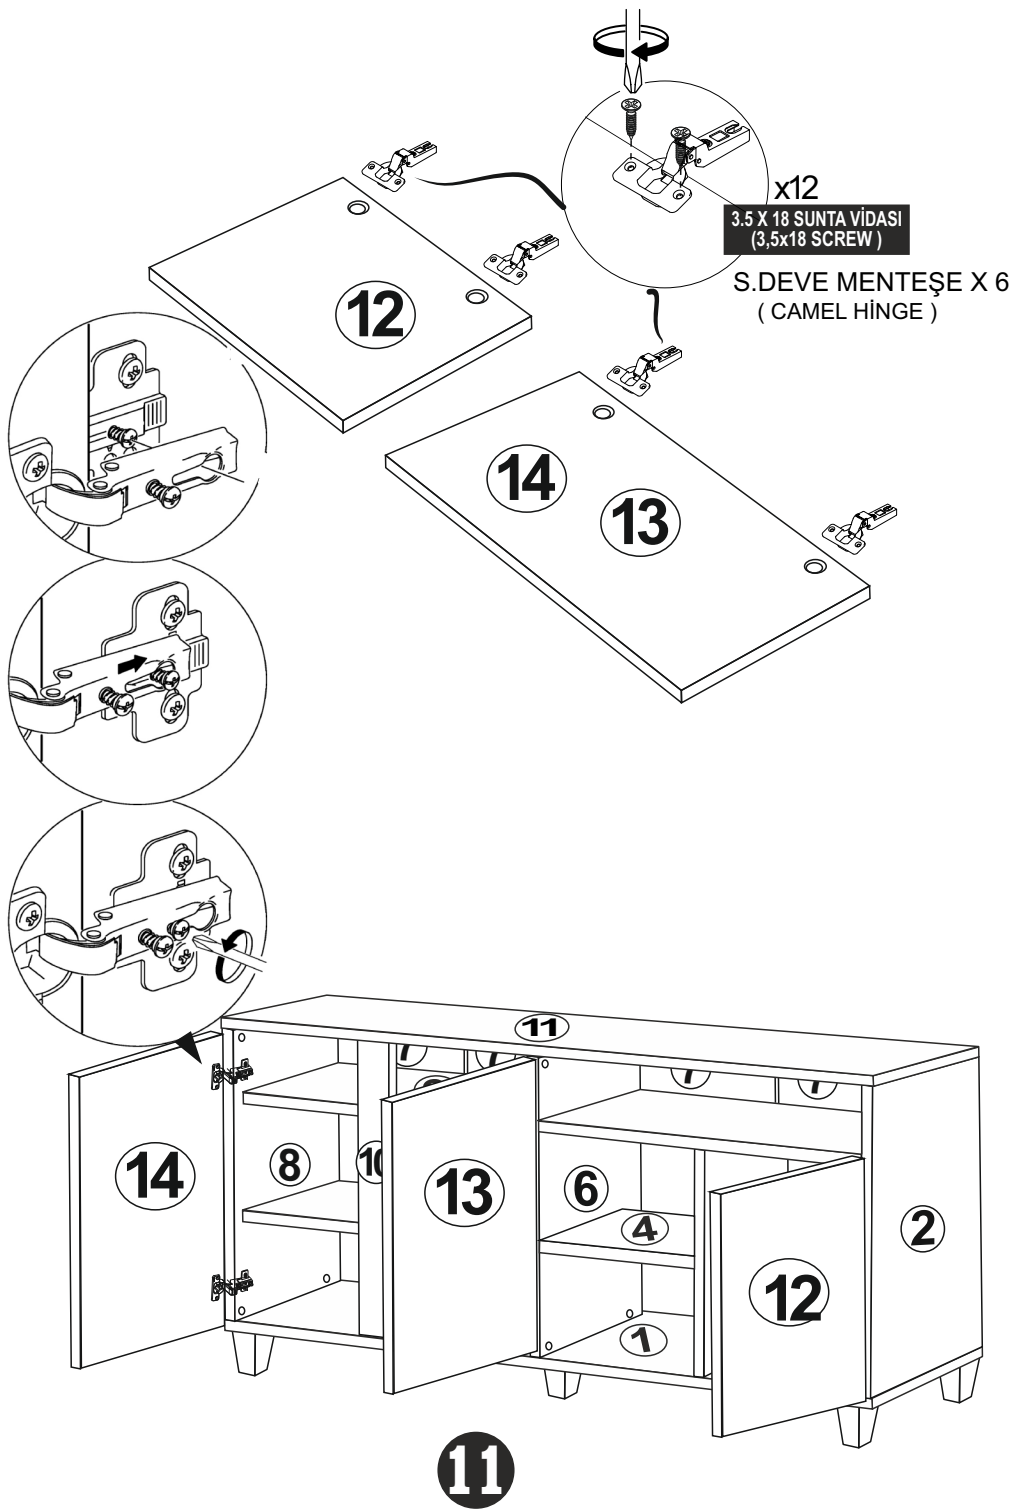

AKSESUAR LİSTESİ / ACCESSORY LIST

	KABİN VIDASI X 2 (CABINET SCREW)		40 CM ÇEKMECE RAYI X 3 TK. (DRAWER RAIL)		3,5 X 18 SUNTA VIDASI X 60 (3,5X18 SCREW)
	RAF PİMİ X 8 (PLASTIC PIN)		AHŞAP AYAK X 5 (FURNITURE LEG)		ARKALIK KÖŞE X 12 (CORNER WEDGE)
	DÜBEL X 28 (PEG)		KAVELA X 38 (DOWEL)		MINİFİX GÖVDE X 28 (MINİFİX BODY)
	MINİFİX MIL X 28 (MINİFİX SHAFT)		S. DEVE MENTEŞE X 6 (HİNGE)		AKSESUARLARI GÖSTERİLDİĞİ GİBİ DÜZ BİR ZEMİN ÜZERİNDE TAKINIZ... * ÜRÜNÜ KURARKEN MONTAJ SIRASINI TAKİP EDİNİZ * FİX THE ACCESSORIES AS SHOWN FOLLOW THE * İNSTALLATION SEQUENCE WHILE İNSTALLING THE PRODUCT.

Minifix Dübeli

Minifix Gövde (MINIFIX BODY)

Minifix Mil (MINIFIX SHAFT)

Kavela (DOWEL)

3

12

3,5x18 SUNTA VIDASI (3,5X18 SCREW) x4

6

H PROFİL
(PROFİLE)

x1

Not : Seyyar Rafları
Çapraz Yerleştirin.
(Place Horizontal On The
Movable Shelves.)

RAF PİMİ
(PLASTIC PIN)

x8

MINIFIX GÖVDE
(MINIFIX BODY)

x1

9