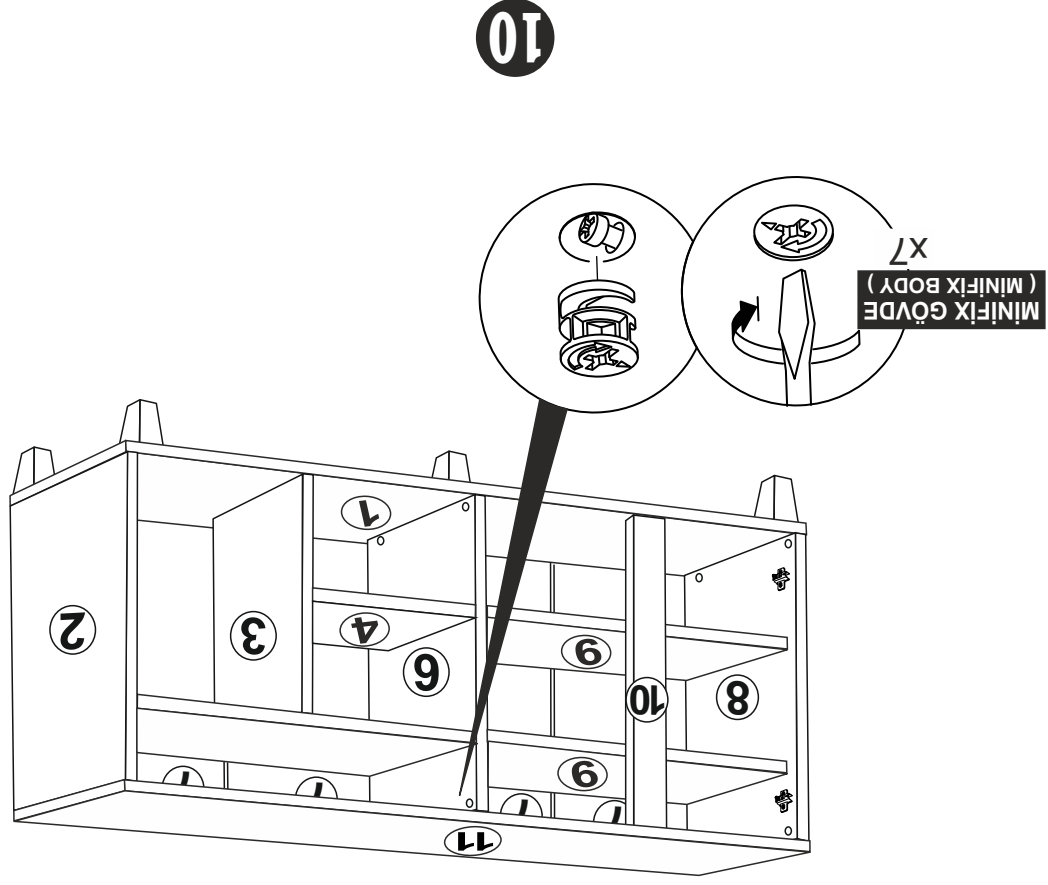

AKSESUAR LİSTESİ / ACCESSORY LIST

	KABİN VIDASI X 2 (CABINET SCREW)		40 CM ÇEKMECE RAYI X 3 TK. (DRAWER RAIL)		3,5 X 18 SUNTA VIDASI X 60 (3,5X18 SCREW)
	RAF PİMİ X 8 (PLASTIC PIN)		AHŞAP AYAK X 5 (FURNITURE LEG)		ARKALIK KÖŞE X 12 (CORNER WEDGE)
	DÜBEL X 28 (PEG)		KAVELA X 38 (DOWEL)		MINİFİX GÖVDE X 28 (MINİFİX BODY)
	MINİFİX MIL X 28 (MINİFİX SHAFT)		S. DEVE MENTEŞE X 6 (HİNGE)		AKSESUARLARI GÖSTERİLDİĞİ GİBİ DÜZ BİR ZEMİN ÜZERİNDE TAKINIZ... * ÜRÜNÜ KURARKEN MONTAJ SIRASINI TAKİP EDİNİZ * FİX THE ACCESSORIES AS SHOWN FOLLOW THE * İNSTALLATION SEQUENCE WHILE İNSTALLING THE PRODUCT.

H PROFİL
(PROFİLE)

x1

Not : Seyyar Rafları
Çapraz Yerleştirin.
(Place Horizontal On The
Movable Shelves.)

RAF PİMİ
(PLASTIC PIN)

x8

MINIFIX GÖVDE
(MINIFIX BODY)

x1

9