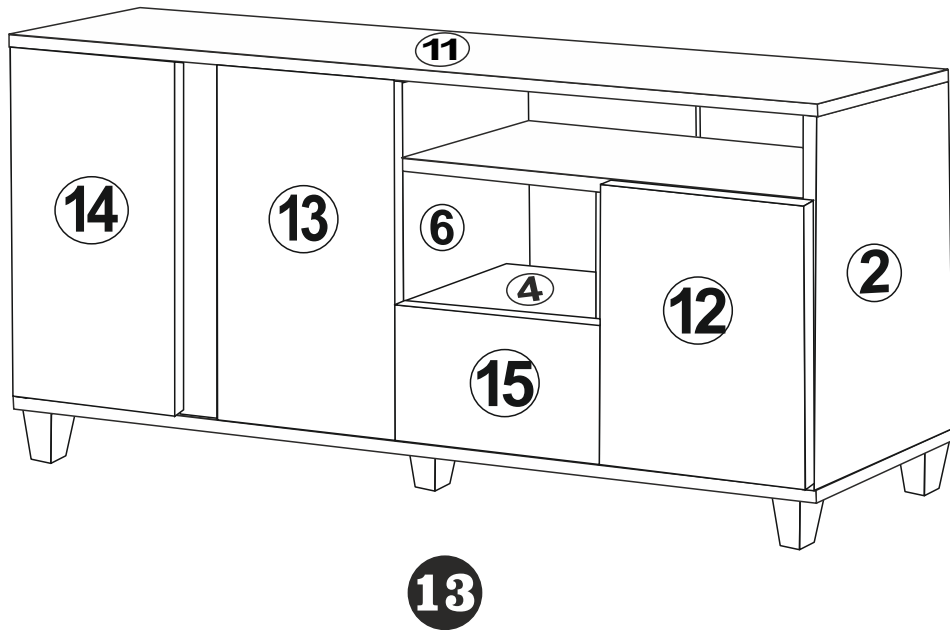

DİKKAT !! / ATTENTION !!

Minifiks ve Kavela ürünlerimizde kullanılan ana bağlantı malzemesidir. Montaja başlamadan önce lütfen aşağıdaki çizimleri kontrol ederek, anlamaya çalışın...

Minifix and Dowel is the main connection material used in products. Before starting assembly, please check the drawings below...

Minifix Dübeli

Minifix Gövde (MINIFIX BODY)

Minifix Mil (MINIFIX SHAFT)

Kavela (DOWEL)