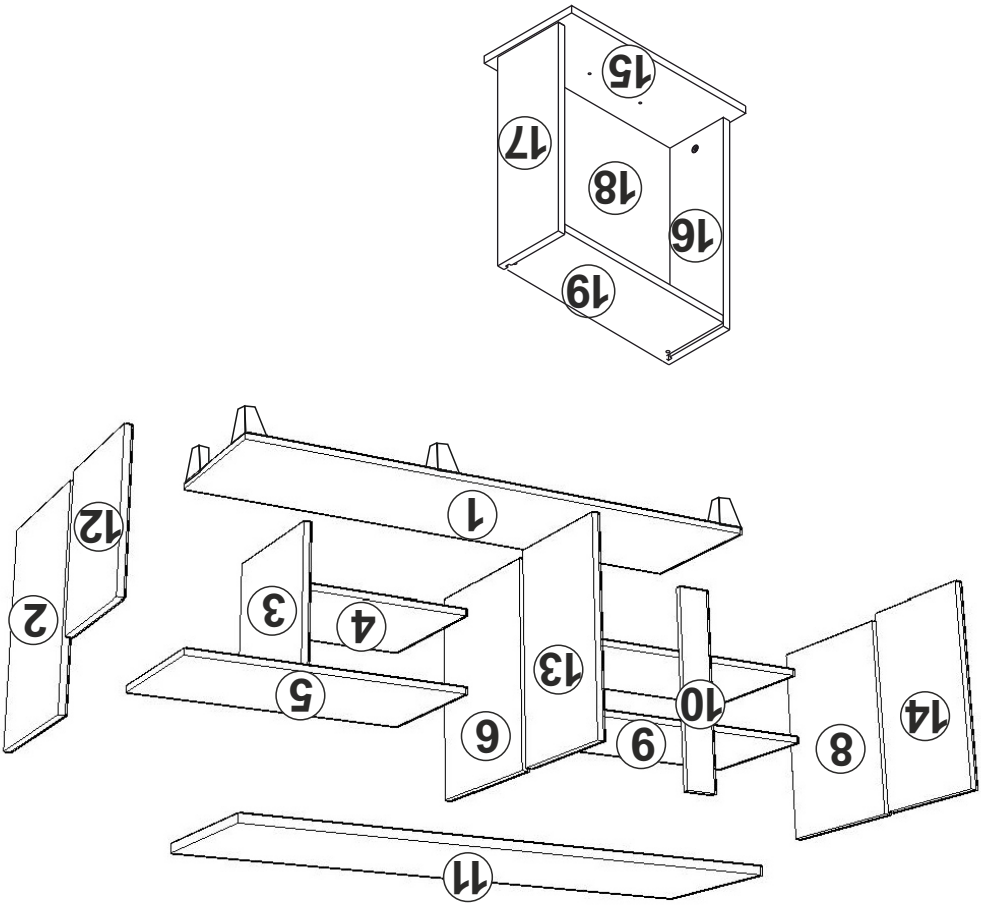

3

12

3,5x18 SUNTA VIDASI (3,5X18 SCREW) x4

6