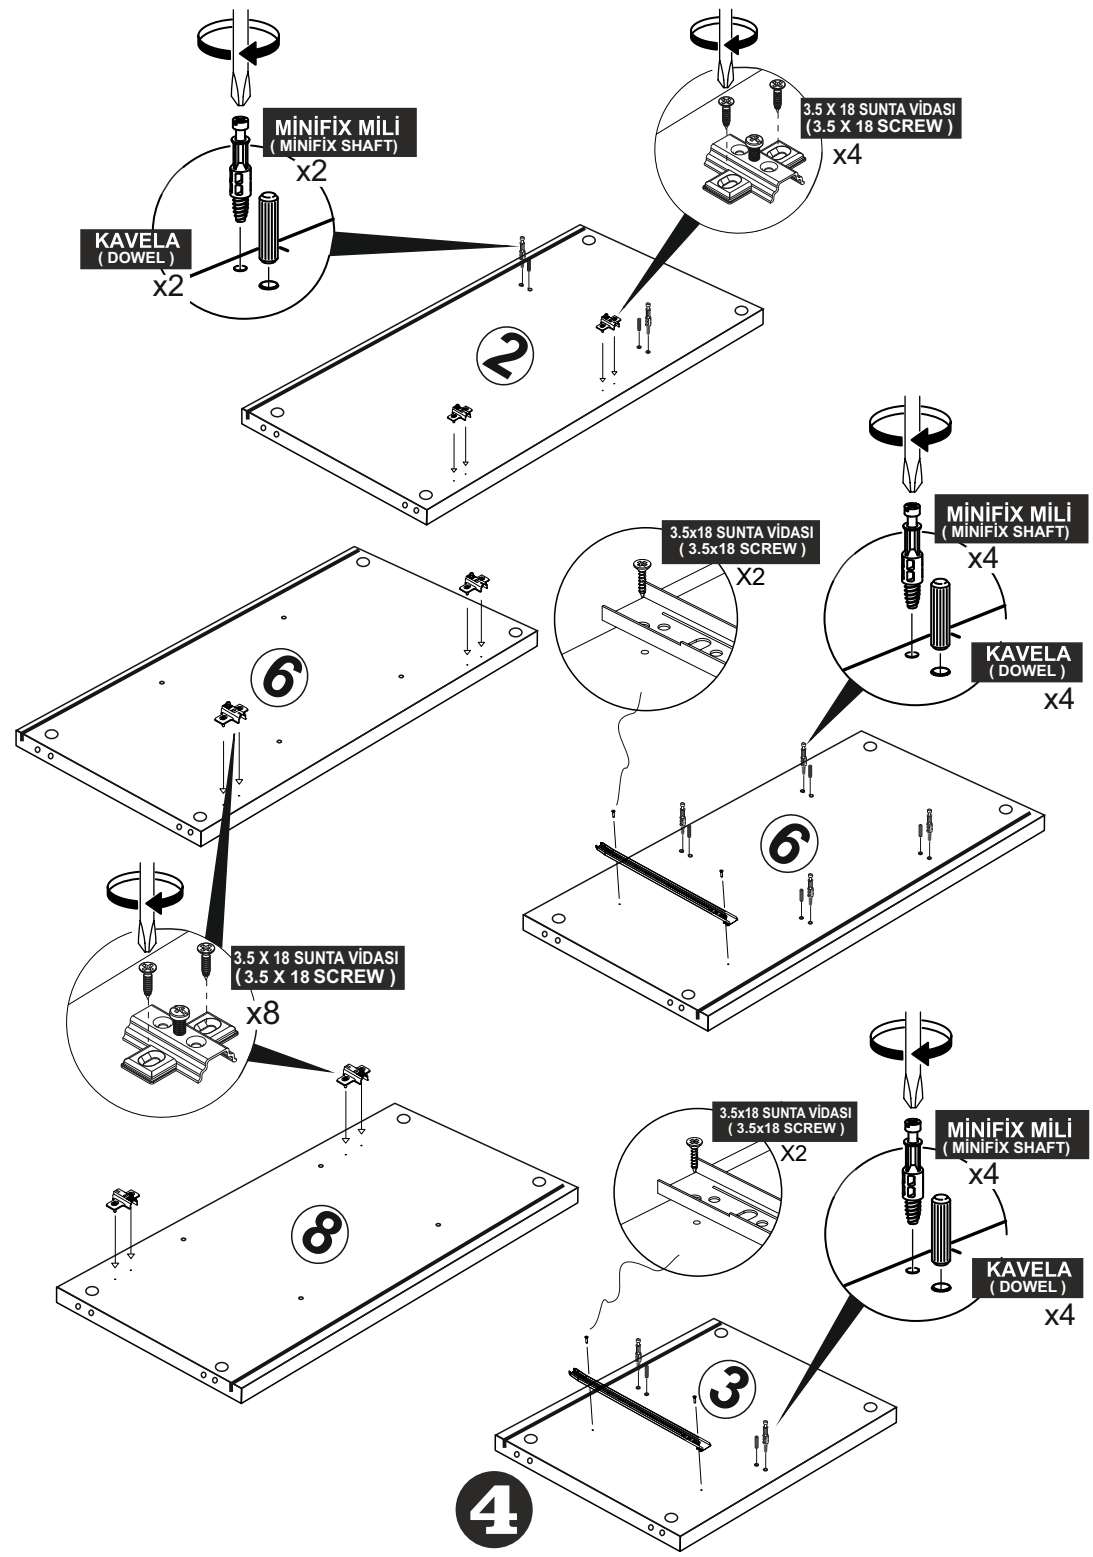

AKSESUAR LİSTESİ / ACCESSORY LIST

	KABİN VIDASI X 2 (CABINET SCREW)		40 CM ÇEKMECE RAYI X 3 TK. (DRAWER RAIL)		3,5 X 18 SUNTA VIDASI X 60 (3,5X18 SCREW)
	RAF PİMİ X 8 (PLASTIC PIN)		AHŞAP AYAK X 5 (FURNITURE LEG)		ARKALIK KÖŞE X 12 (CORNER WEDGE)
	DÜBEL X 28 (PEG)		KAVELA X 38 (DOWEL)		MINİFİX GÖVDE X 28 (MINİFİX BODY)
	MINİFİX MIL X 28 (MINİFİX SHAFT)		S. DEVE MENTEŞE X 6 (HİNGE)		AKSESUARLARI GÖSTERİLDİĞİ GİBİ DÜZ BİR ZEMİN ÜZERİNDE TAKINIZ... * ÜRÜNÜ KURARKEN MONTAJ SIRASINI TAKİP EDİNİZ * FİX THE ACCESSORIES AS SHOWN FOLLOW THE * İNSTALLATION SEQUENCE WHILE İNSTALLING THE PRODUCT.

Minifix Dübeli

Minifix Gövde (MINIFIX BODY)

Minifix Mil (MINIFIX SHAFT)

Kavela (DOWEL)

3

12

3,5x18 SUNTA VIDASI (3,5X18 SCREW) x4

6

H PROFİL
(PROFİLE)

x1

Not : Seyyar Rafları
Çapraz Yerleştirin.
(Place Horizontal On The
Movable Shelves.)

RAF PİMİ
(PLASTIC PIN)

x8

MINIFIX GÖVDE
(MINIFIX BODY)

x1

9

MINIFIX GÖVDE
(MINIFIX BODY)

x2

MINIFIX GÖVDE
(MINIFIX BODY)

x2

6

8

7