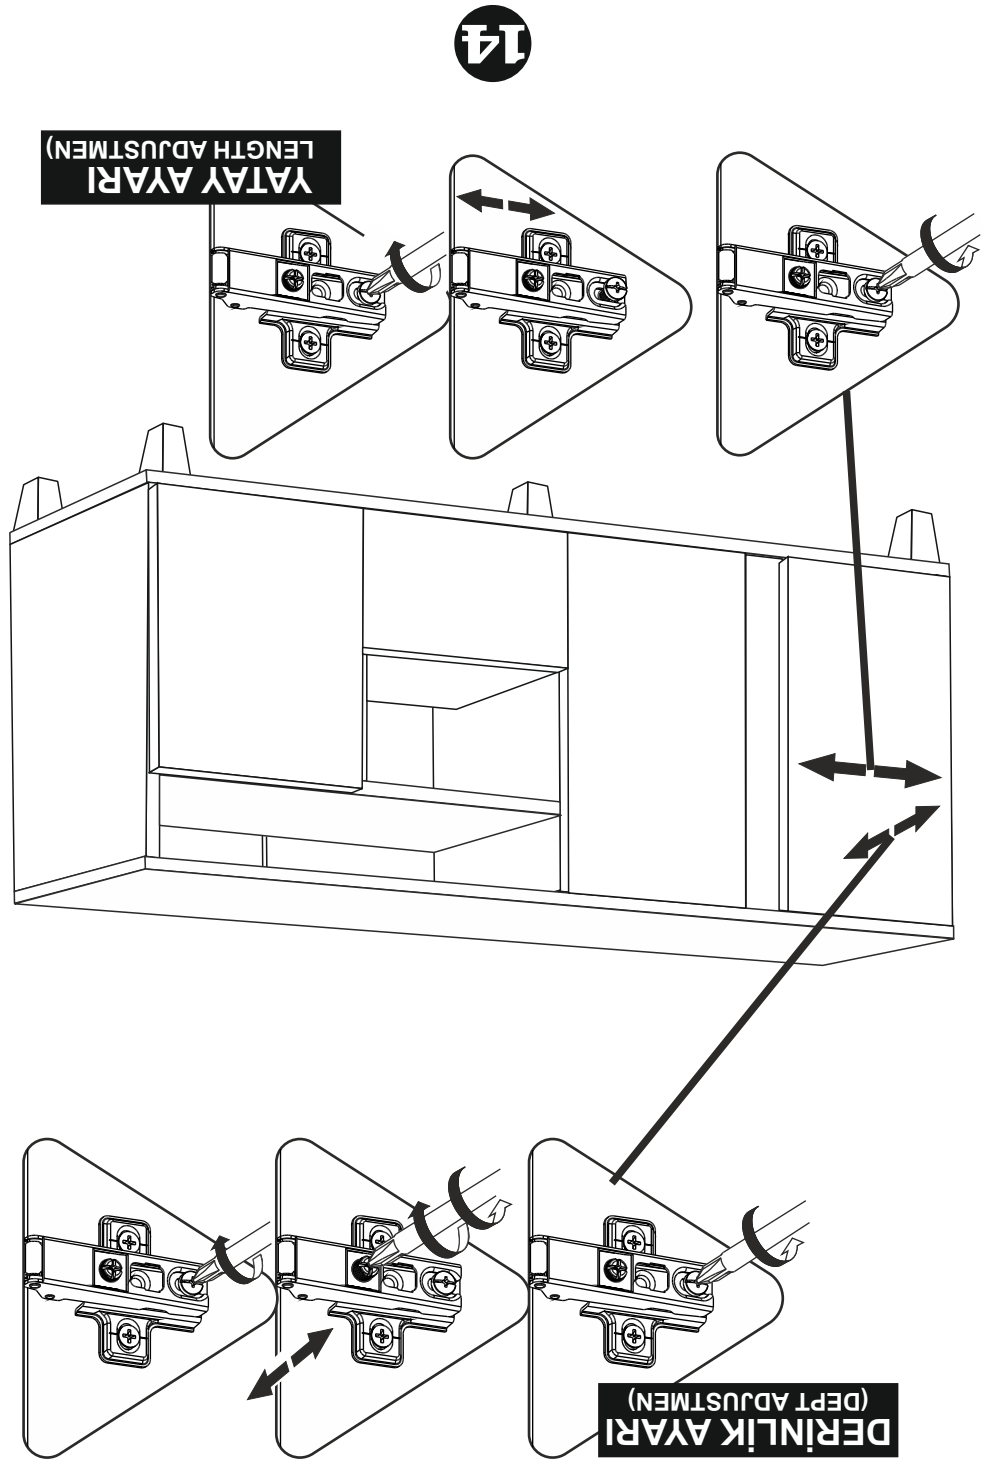

MİLA KONSOL

KURULUM ŐEMASI

ASSEMBLY GUIDE

Bu modül iki kişi tarafından kurulmalıdır.
/ Bu modülün kurulumu için gerekli olan araçlar.
This unit should be assembled by two persons.
/ The necessary tools (not included)

AKSESUAR LİSTESİ / ACCESSORY LIST

	KABİN VIDASI X 2 (CABINET SCREW)		40 CM ÇEKMECE RAYI X 3 TK. (DRAWER RAIL)		3,5 X 18 SUNTA VIDASI X 60 (3,5X18 SCREW)
	RAF PİMİ X 8 (PLASTIC PIN)		AHŞAP AYAK X 5 (FURNITURE LEG)		ARKALIK KÖŞE X 12 (CORNER WEDGE)
	DÜBEL X 28 (PEG)		KAVELA X 38 (DOWEL)		MINİFİX GÖVDE X 28 (MINİFİX BODY)
	MINİFİX MIL X 28 (MINİFİX SHAFT)		S. DEVE MENTEŞE X 6 (HİNGE)		AKSESUARLARI GÖSTERİLDİĞİ GİBİ DÜZ BİR ZEMİN ÜZERİNDE TAKINIZ... * ÜRÜNÜ KURARKEN MONTAJ SIRASINI TAKİP EDİNİZ * FİX THE ACCESSORIES AS SHOWN FOLLOW THE * İNSTALLATION SEQUENCE WHILE İNSTALLING THE PRODUCT.

1

DİKKAT !! / ATTENTION !!

Minifiks ve Kavela ürünlerimizde kullanılan ana bağlantı malzemesidir. Montaja başlamadan önce lütfen aşağıdaki çizimleri kontrol ederek, anlamaya çalışın...

Minifix and Dowel is the main connection material used in products. Before starting assembly, please check the drawings below...