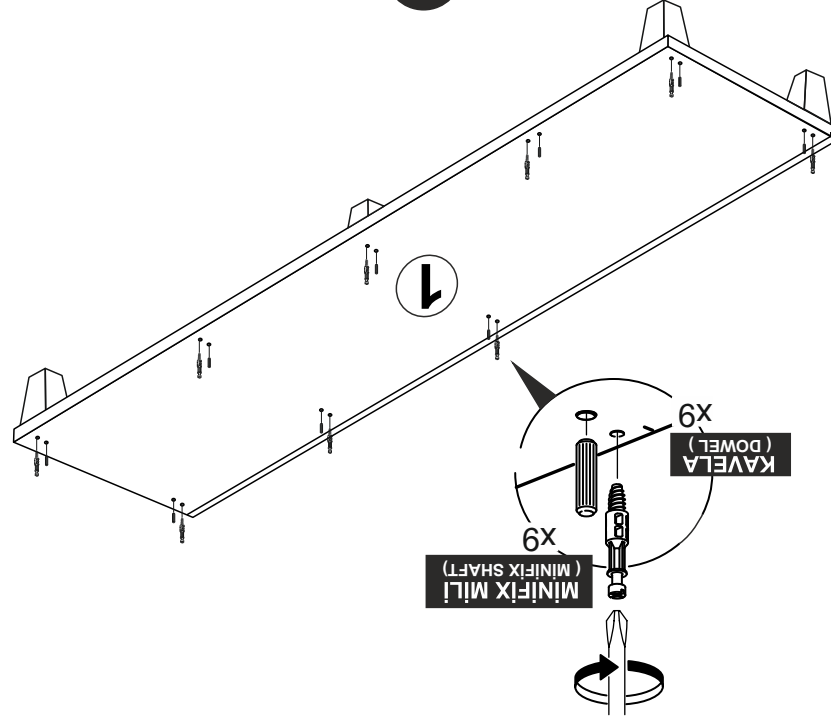

AKSESUAR LİSTESİ / ACCESSORY LIST

	KABİN VIDASI X 2 (CABINET SCREW)		40 CM ÇEKMECE RAYI X 3 TK. (DRAWER RAIL)		3,5 X 18 SUNTA VIDASI X 60 (3,5X18 SCREW)
	RAF PİMİ X 8 (PLASTIC PIN)		AHŞAP AYAK X 5 (FURNITURE LEG)		ARKALIK KÖŞE X 12 (CORNER WEDGE)
	DÜBEL X 28 (PEG)		KAVELA X 38 (DOWEL)		MINİFİX GÖVDE X 28 (MINİFİX BODY)
	MINİFİX MIL X 28 (MINİFİX SHAFT)		S. DEVE MENTEŞE X 6 (HİNGE)		AKSESUARLARI GÖSTERİLDİĞİ GİBİ DÜZ BİR ZEMİN ÜZERİNDE TAKINIZ... * ÜRÜNÜ KURARKEN MONTAJ SIRASINI TAKİP EDİNİZ * FİX THE ACCESSORIES AS SHOWN FOLLOW THE * İNSTALLATION SEQUENCE WHILE İNSTALLING THE PRODUCT.

Minifix Dübeli

Minifix Gövde (MINIFIX BODY)

Minifix Mil (MINIFIX SHAFT)

Kavela (DOWEL)

3

12

3,5x18 SUNTA VIDASI (3,5X18 SCREW) x4

6

H PROFİL
(PROFİLE)

x1

Not : Seyyar Rafları
Çapraz Yerleştirin.
(Place Horizontal On The
Movable Shelves.)

RAF PİMİ
(PLASTIC PIN)

x8

MINIFIX GÖVDE
(MINIFIX BODY)

x1

9