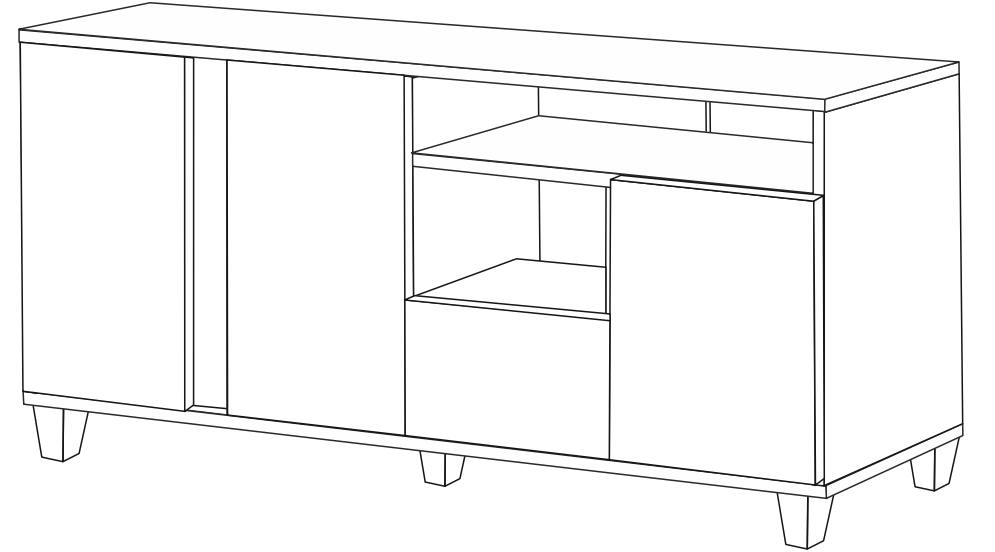

MİLA KONSOL

KURULUM ŐEMASI

ASSEMBLY GUIDE

Bu modül iki kişi tarafından kurulmalıdır.
/ Bu modülün kurulumu için gerekli olan araçlar.
This unit should be assembled by two persons.
/ The necessary tools (not included)

AKSESUAR LİSTESİ / ACCESSORY LIST

	KABİN VIDASI X 2 (CABINET SCREW)		40 CM ÇEKMECE RAYI X 3 TK. (DRAWER RAIL)		3,5 X 18 SUNTA VIDASI X 60 (3,5X18 SCREW)
	RAF PİMİ X 8 (PLASTIC PIN)		AHŞAP AYAK X 5 (FURNITURE LEG)		ARKALIK KÖŞE X 12 (CORNER WEDGE)
	DÜBEL X 28 (PEG)		KAVELA X 38 (DOWEL)		MINİFİX GÖVDE X 28 (MINİFİX BODY)
	MINİFİX MIL X 28 (MINİFİX SHAFT)		S. DEVE MENTEŞE X 6 (HİNGE)		AKSESUARLARI GÖSTERİLDİĞİ GİBİ DÜZ BİR ZEMİN ÜZERİNDE TAKINIZ... * ÜRÜNÜ KURARKEN MONTAJ SIRASINI TAKİP EDİNİZ * FİX THE ACCESSORIES AS SHOWN FOLLOW THE * İNSTALLATION SEQUENCE WHILE İNSTALLING THE PRODUCT.