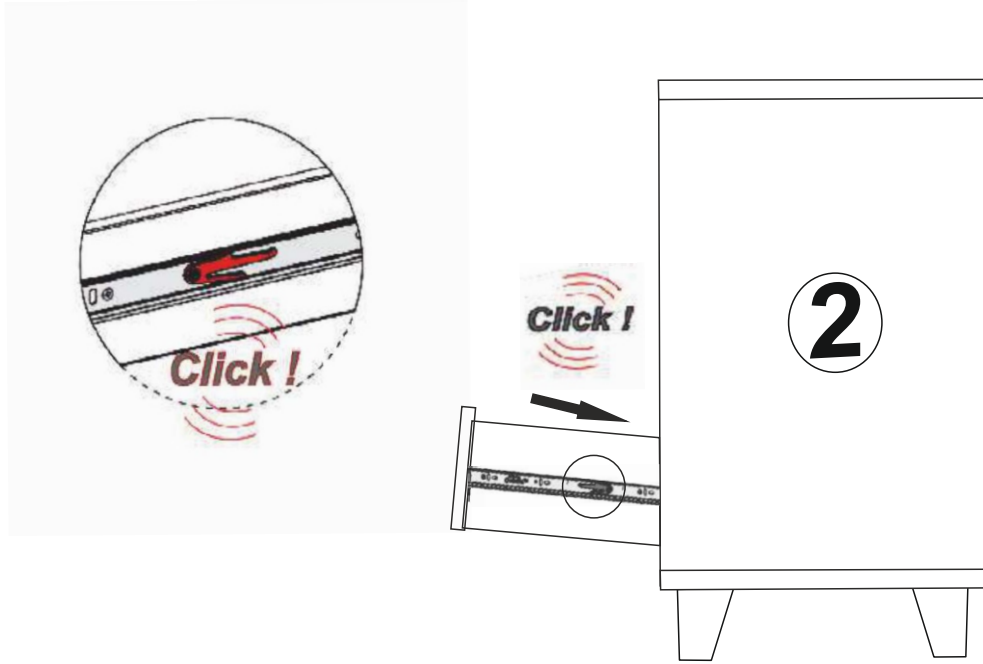

DİKKAT !! / ATTENTION !!

Minifiks ve Kavela ürünlerimizde kullanılan ana bağlantı malzemesidir. Montaja başlamadan önce lütfen aşağıdaki çizimleri kontrol ederek, anlamaya çalışın...

Minifix and Dowel is the main connection material used in products. Before starting assembly, please check the drawings below...

Minifix Dübeli

Minifix Gövde (MINIFIX BODY)

Minifix Mil (MINIFIX SHAFT)

Kavela (DOWEL)