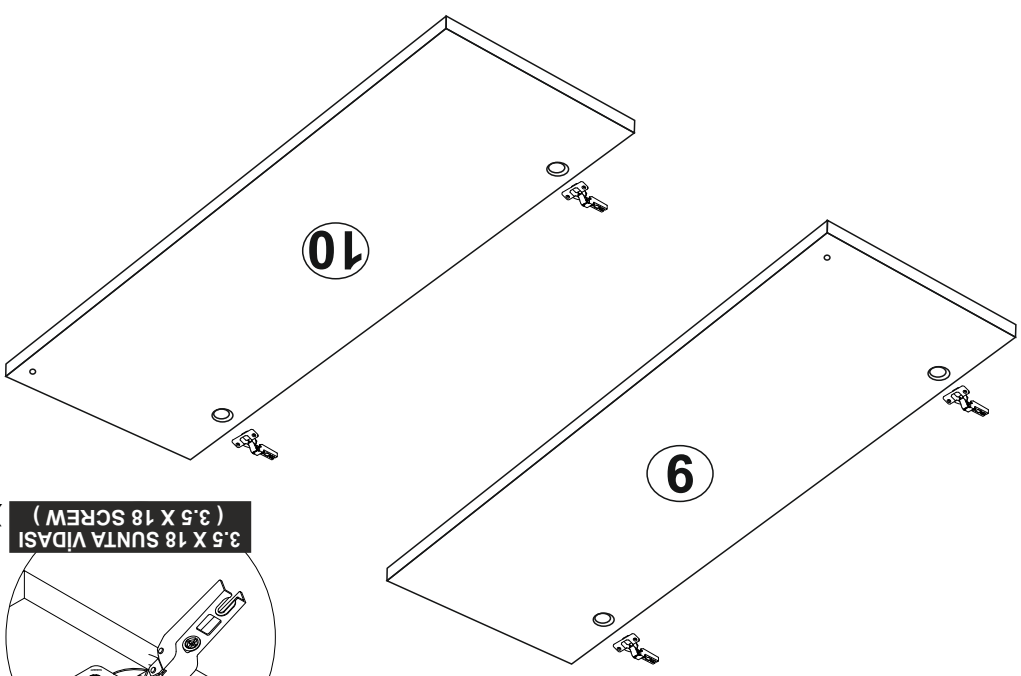

PARÇA KODLAMA / GENERAL VIEW

3

12

11

4

Not : Seyyar Rafıları
Çapraz Yerleştirin.
(Place Horizontal On The
Movable Shelves.)

SÜPER DEVE MENTEŞE X 4
(CAMEL HINGE)

3.5 X 18 SUNTA VIDASI
(3.5 X 18 SCREW)
X 8