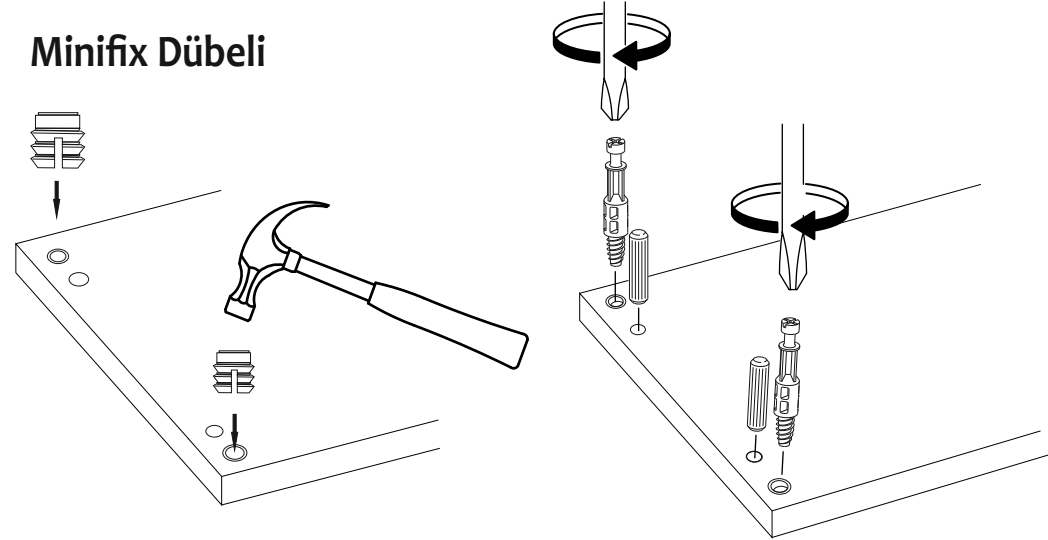

CITY MULTIBOX

KURULUM ŐEMASI

ASSEMBLY GUIDE

DİKKAT !! / ATTENTION !!

Minifiks ve Kavela ürünlerimizde kullanılan ana bağlantı malzemesidir. Montaja başlamadan önce lütfen aşağıdaki çizimleri kontrol ederek, anlamaya çalışın...

Minifix and Dowel is the main connection material used in products. Before starting assembly, please check the drawings below...

Minifix Dübeli

Minifix Gövde (MINIFIX BODY)

Minifix Mil (MINIFIX SHAFT)

Kavela (DOWEL)

PARÇA KODLAMA / GENERAL VIEW

3

12

11

4

Not : Seyyar Rafıları
Çapraz Yerleştirin.
(Place Horizontal On The
Movable Shelves.)

SÜPER DEVE MENTEŞE X 4
(CAMEL HINGE)

3.5 X 18 SUNTA VIDASI
(3.5 X 18 SCREW)
X 8