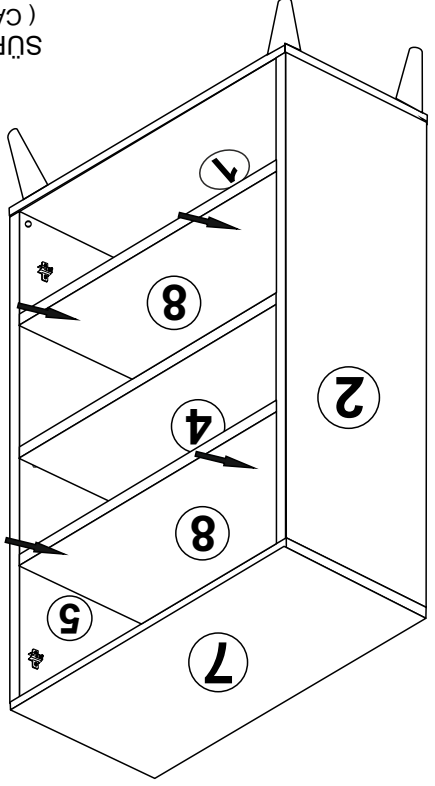

PARÇA KODLAMA / GENERAL VIEW

3

12

11

4

Not : Seyyar Rafıları
Çapraz Yerleştirin.
(Place Horizontal On The
Movable Shelves.)

SÜPER DEVE MENTEŞE X 4
(CAMEL HINGE)

3.5 X 18 SUNTA VIDASI
(3.5 X 18 SCREW)
X 8