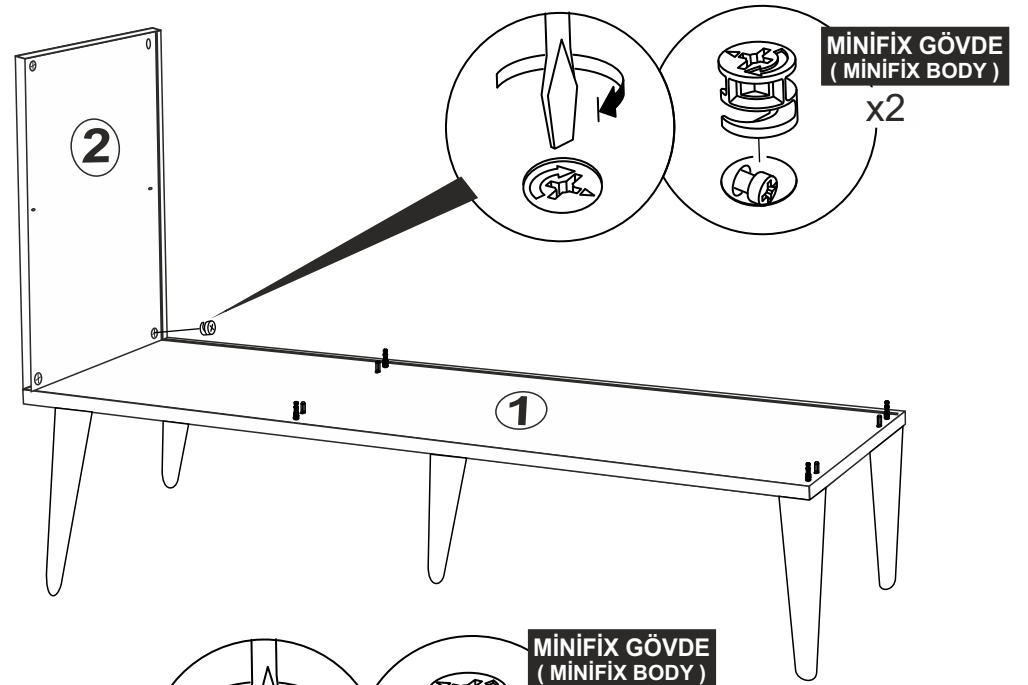

PARÇA KODLAMA / GENERAL VIEW

**KULP VİDASI
(HOLDER SCREW) x3**

**KULP X 3
(HOLDER)**

11

**3.5 X 18 SUNTA VİDASI
(3.5 X 18 SCREW) x4**

**DÜBEL
(PEG) x2**

**KAVELA
(DOWEL) x4**

**MİNİFİX MİLİ
(MİNİFİX SHAFT) x4**

**3.5 X 18 SUNTA VİDASI
(3.5 X 18 SCREW) x8**

**DÜBEL
(PEG) x2**

4

8

7