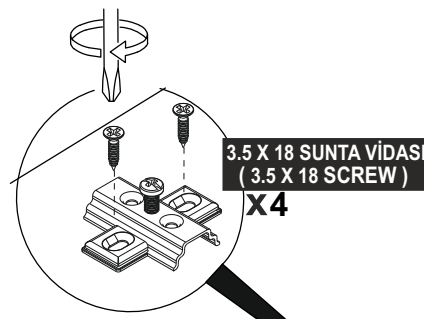

PARÇA KODLAMA / GENERAL VIEW

**KULP VİDASI
(HOLDER SCREW) x3**

**KULP X 3
(HOLDER)**

11

**3.5 X 18 SUNTA VİDASI
(3.5 X 18 SCREW) x4**

**DÜBEL
(PEG) x2**

**KAVELA
(DOWEL) x4**

**MİNİFİX MİLİ
(MİNİFİX SHAFT) x4**

**3.5 X 18 SUNTA VİDASI
(3.5 X 18 SCREW) x8**

**DÜBEL
(PEG) x2**

4

8

7