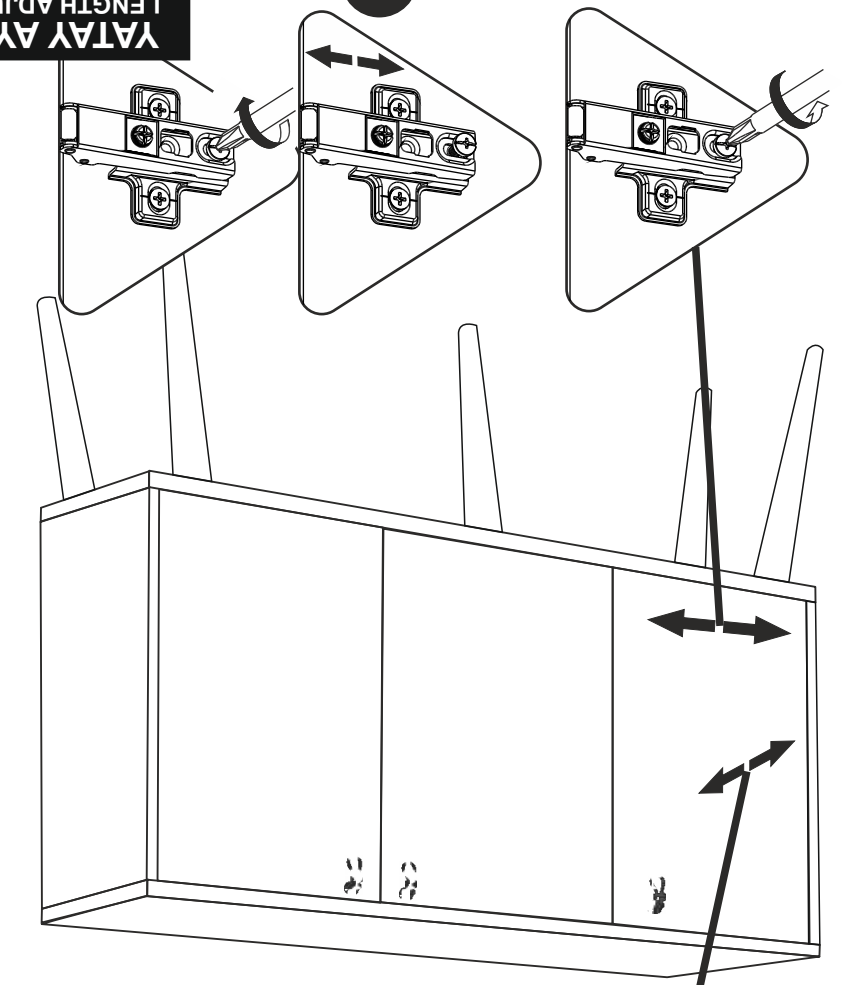

Minifix Dübeli

Minifix Gövde (MINIFIX BODY)

Minifix Mil (MINIFIX SHAFT)

Kavela (DOWEL)

YATAY AYARI
(LENGTH ADJUSTMEN)

12

DERİNLİK AYARI
(DEPT ADJUSTMEN)

3

**3.5 X 18 SUNTA VİDASI
(3.5 X 18 SCREW) x8**

**DÜBEL
(PEG) x2**

4

8

7