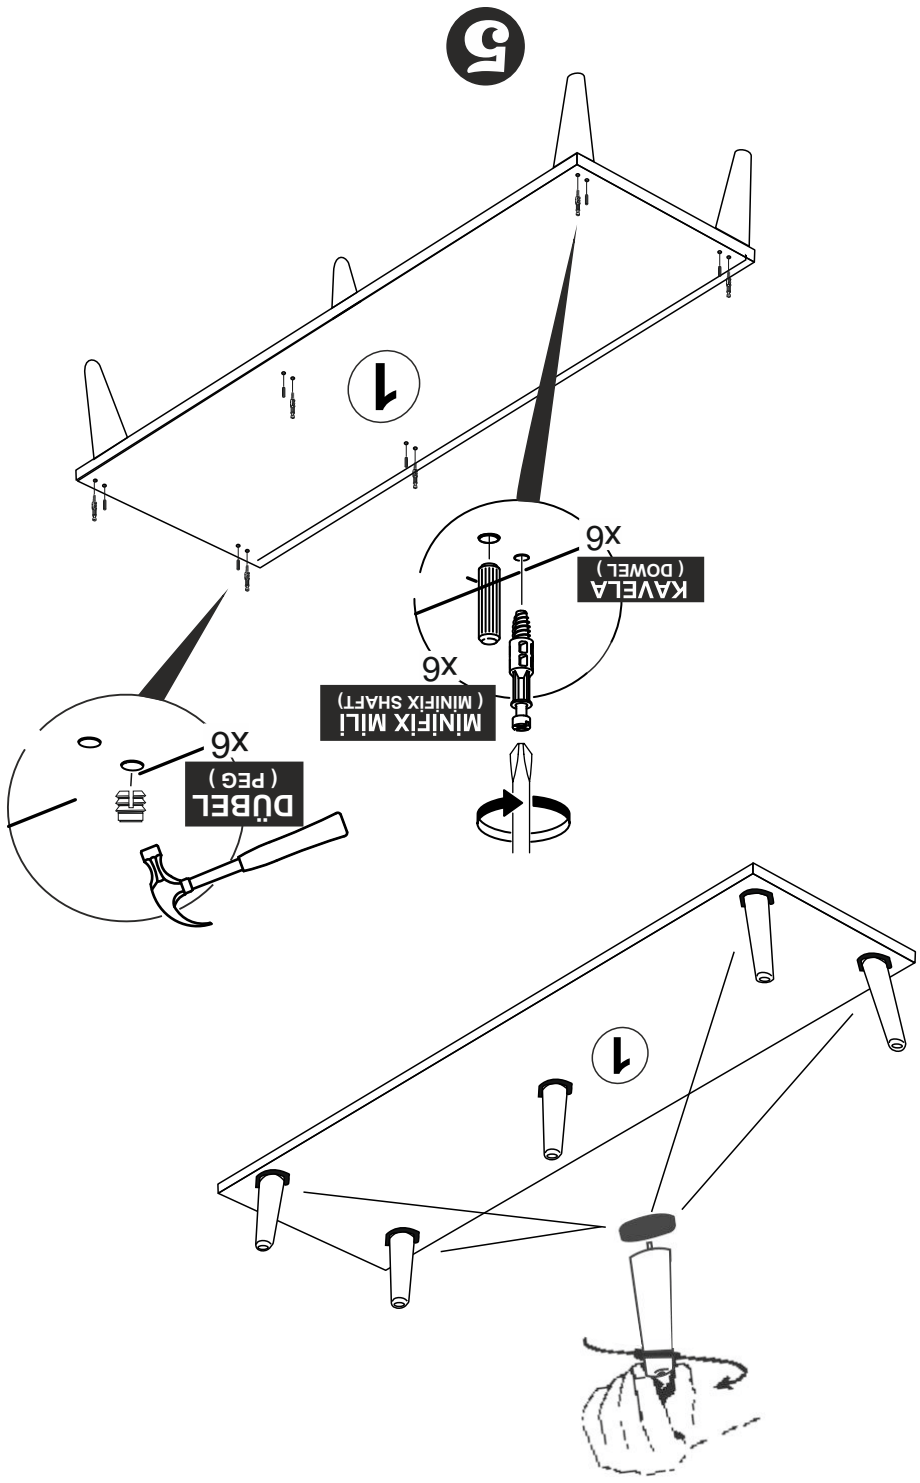

AKSESUAR LİSTESİ / ACCESSORY LIST

			
			
			
3,5 X 18 SUNTA VIDASI X 32 (3,5X18 SCREW)	RAF PİMİ X 8 (PLASTIC PIN)	ARKALIK KÖŞE X 8 (CORNER WEDGE)	AHŞAP AYAK X 5 (FURNITURE LEG)
KULP VIDASI X 3 (HOLDER SCREW)	KULP X 3 (HOLDER)	Y. DEVE MENTEŞE X 2 (HALF CAMEL HINGE)	S. DEVE MENTEŞE X 4 (HINGE)
DÜBEL X 16 (PEG)	KAVELA X 16 (DOWEL)	MINİFİX GÖVDE X 16 (MINIFIX BODY)	MINİFİX MİL X 16 (MINIFIX SHAFT)

Minifix Dübeli

Minifix Gövde (MINIFIX BODY)

Minifix Mil (MINIFIX SHAFT)

Kavela (DOWEL)

YATAY AYARI
(LENGTH ADJUSTMEN)

12

DERİNLİK AYARI
(DEPT ADJUSTMEN)

3

PARÇA KODLAMA / GENERAL VIEW

**KULP VİDASI
(HOLDER SCREW) x3**

**KULP X 3
(HOLDER)**

11

**3.5 X 18 SUNTA VİDASI
(3.5 X 18 SCREW) x4**

**DÜBEL
(PEG) x2**

**KAVELA
(DOWEL) x4**

**MİNİFİX MİLİ
(MİNİFİX SHAFT) x4**

**3.5 X 18 SUNTA VİDASI
(3.5 X 18 SCREW) x8**

**DÜBEL
(PEG) x2**

4

8

7