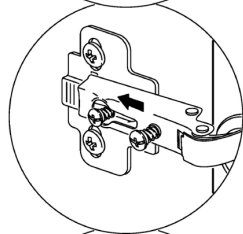

DİKKAT !! / ATTENTION !!

Minifiks ve Kavela ürünlerimizde kullanılan ana bağlantı malzemesidir. Montaja başlamadan önce lütfen aşağıdaki çizimleri kontrol ederek, anlamaya çalışın...

Minifix and Dowel is the main connection material used in products. Before starting assembly, please check the drawings below...

Minifix Dübeli

Minifix Gövde (MINIFIX BODY)

Minifix Mil (MINIFIX SHAFT)

Kavela (DOWEL)

YATAY AYARI
(LENGTH ADJUSTMEN)

12

DERİNLİK AYARI
(DEPT ADJUSTMEN)

3

PARÇA KODLAMA / GENERAL VIEW

**KULP VİDASI
(HOLDER SCREW) x3**

**KULP X 3
(HOLDER)**

11

**3.5 X 18 SUNTA VİDASI
(3.5 X 18 SCREW) x4**

**DÜBEL
(PEG) x2**

**KAVELA
(DOWEL) x4**

**MİNİFİX MİLİ
(MİNİFİX SHAFT) x4**