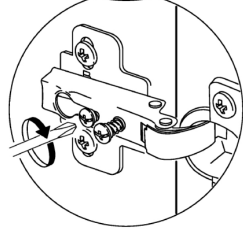

DİKKAT !! / ATTENTION !!

Minifiks ve Kavela ürünlerimizde kullanılan ana bağlantı malzemesidir. Montaja başlamadan önce lütfen aşağıdaki çizimleri kontrol ederek, anlamaya çalışın...

Minifix and Dowel is the main connection material used in products. Before starting assembly, please check the drawings below...

Minifix Dübeli

Minifix Gövde (MINIFIX BODY)

Minifix Mil (MINIFIX SHAFT)

Kavela (DOWEL)

YATAY AYARI
(LENGTH ADJUSTMEN)

12

DERİNLİK AYARI
(DEPT ADJUSTMEN)

3

PARÇA KODLAMA / GENERAL VIEW

**KULP VİDASI
(HOLDER SCREW) x3**

**KULP X 3
(HOLDER)**

11

**3.5 X 18 SUNTA VİDASI
(3.5 X 18 SCREW) x4**

**DÜBEL
(PEG) x2**

**KAVELA
(DOWEL) x4**

**MİNİFİX MİLİ
(MİNİFİX SHAFT) x4**