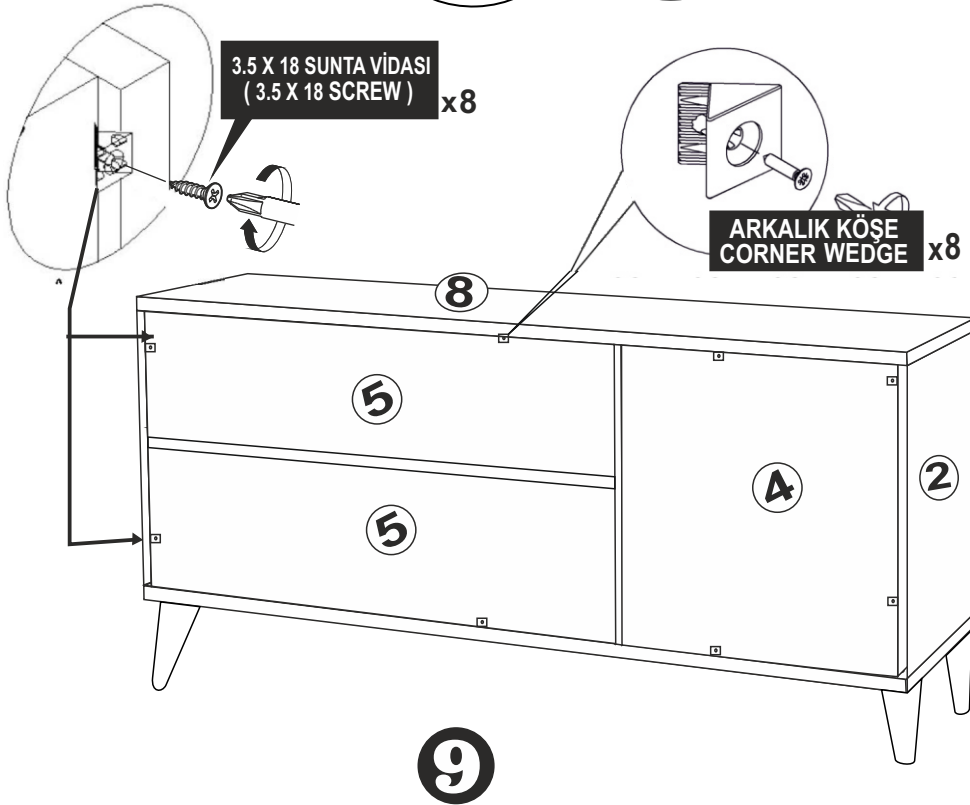

PARÇA KODLAMA / GENERAL VIEW

**KULP VİDASI
(HOLDER SCREW) x3**

**KULP X 3
(HOLDER)**

11

**3.5 X 18 SUNTA VİDASI
(3.5 X 18 SCREW) x4**

**DÜBEL
(PEG) x2**

**KAVELA
(DOWEL) x4**

**MİNİFİX MİLİ
(MİNİFİX SHAFT) x4**

**3.5 X 18 SUNTA VİDASI
(3.5 X 18 SCREW) x8**

**DÜBEL
(PEG) x2**

4

8

7