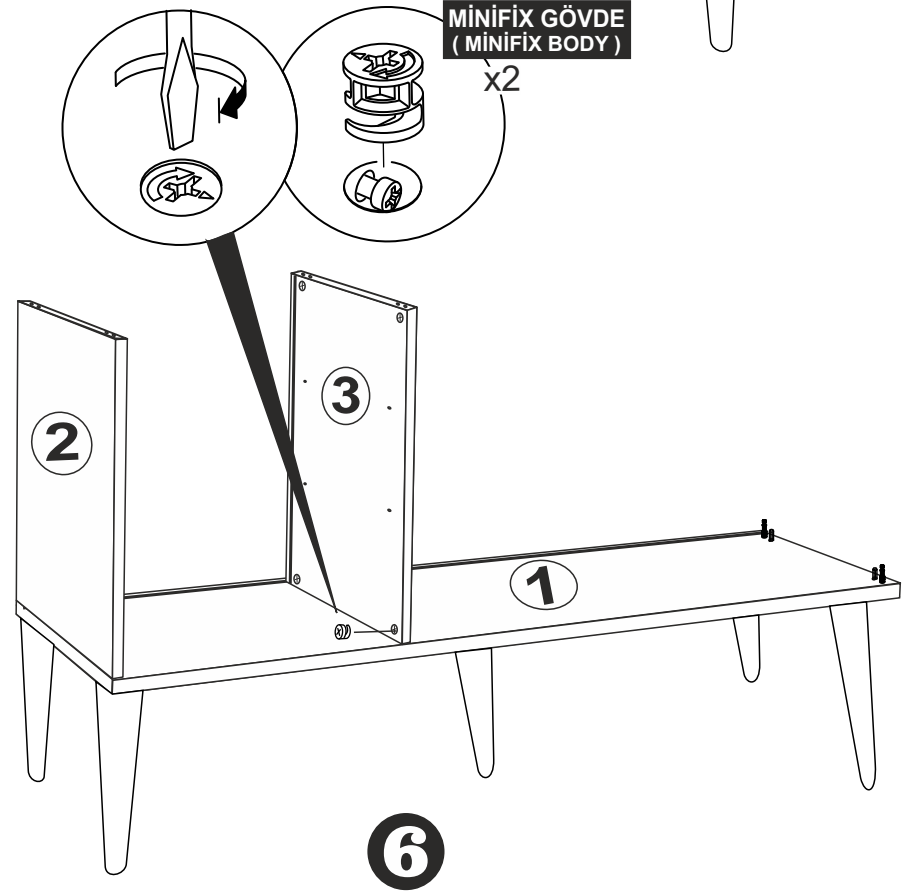

PARÇA KODLAMA / GENERAL VIEW

**KULP VİDASI
(HOLDER SCREW) x3**

**KULP X 3
(HOLDER)**

11

**3.5 X 18 SUNTA VİDASI
(3.5 X 18 SCREW) x4**

**DÜBEL
(PEG) x2**

**KAVELA
(DOWEL) x4**

**MİNİFİX MİLİ
(MİNİFİX SHAFT) x4**

**3.5 X 18 SUNTA VİDASI
(3.5 X 18 SCREW) x8**

**DÜBEL
(PEG) x2**

4

8

7