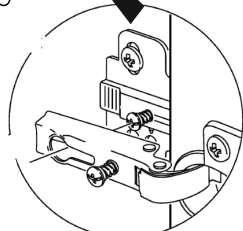

DİKKAT !! / ATTENTION !!

Minifiks ve Kavela ürünlerimizde kullanılan ana bağlantı malzemesidir. Montaja başlamadan önce lütfen aşağıdaki çizimleri kontrol ederek, anlamaya çalışın...

Minifix and Dowel is the main connection material used in products. Before starting assembly, please check the drawings below...

Minifix Dübeli

Minifix Gövde (MINIFIX BODY)

Minifix Mil (MINIFIX SHAFT)

Kavela (DOWEL)

YATAY AYARI
(LENGTH ADJUSTMEN)

12

DERİNLİK AYARI
(DEPT ADJUSTMEN)

3

PARÇA KODLAMA / GENERAL VIEW

**KULP VİDASI
(HOLDER SCREW) x3**

**KULP X 3
(HOLDER)**

11

**3.5 X 18 SUNTA VİDASI
(3.5 X 18 SCREW) x4**

**DÜBEL
(PEG) x2**

**KAVELA
(DOWEL) x4**

**MİNİFİX MİLİ
(MİNİFİX SHAFT) x4**