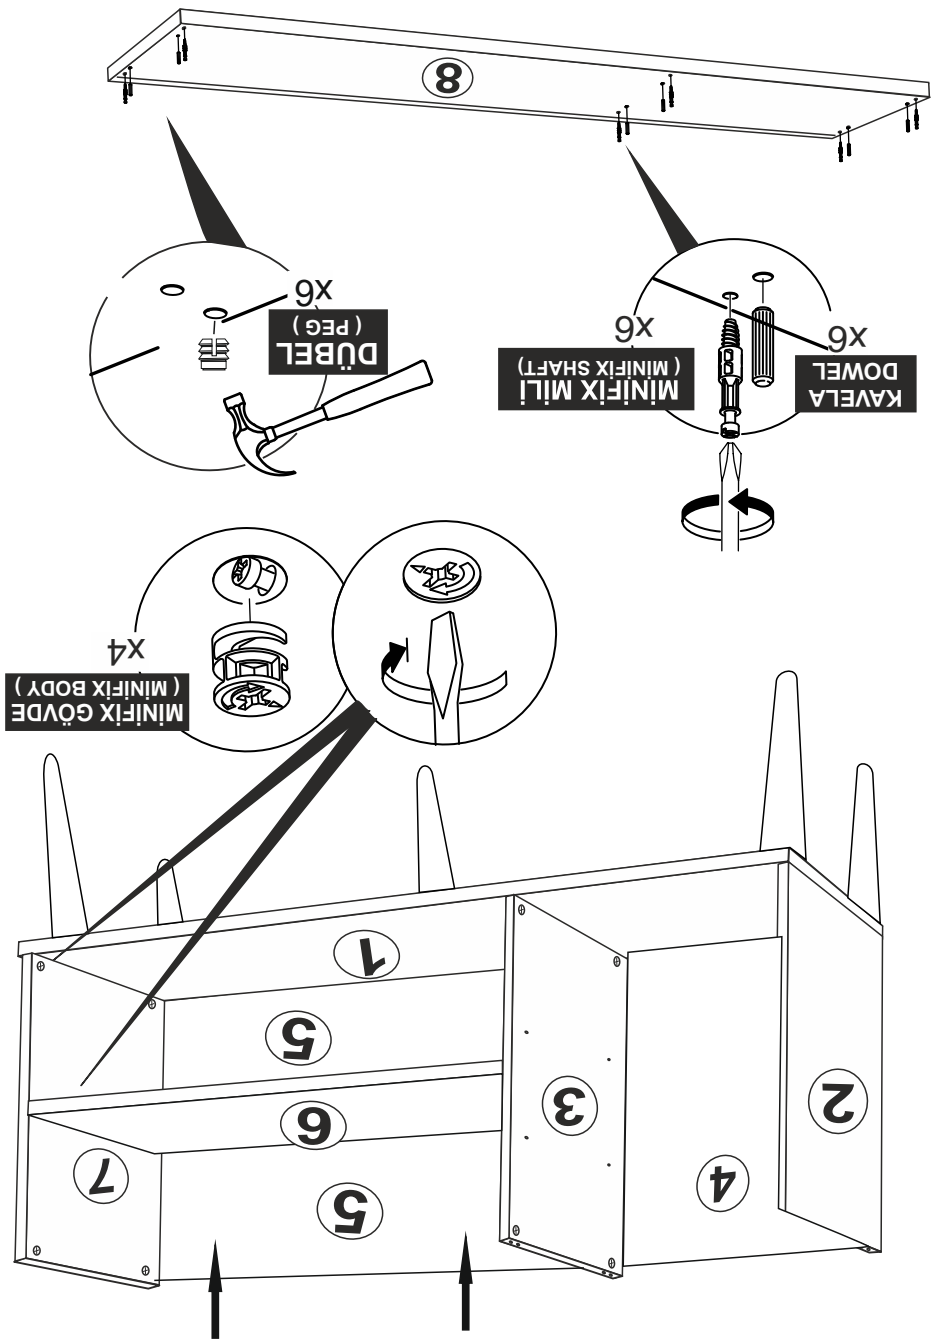

AKSESUAR LİSTESİ / ACCESSORY LIST

			
			
			
3,5 X 18 SUNTA VIDASI X 32 (3,5X18 SCREW)	RAF PİMİ X 8 (PLASTIC PIN)	ARKALIK KÖŞE X 8 (CORNER WEDGE)	AHŞAP AYAK X 5 (FURNITURE LEG)
KULP VIDASI X 3 (HOLDER SCREW)	KULP X 3 (HOLDER)	Y. DEVE MENTEŞE X 2 (HALF CAMEL HINGE)	S. DEVE MENTEŞE X 4 (HINGE)
DÜBEL X 16 (PEG)	KAVELA X 16 (DOWEL)	MINİFİX GÖVDE X 16 (MINIFIX BODY)	MINİFİX MİL X 16 (MINIFIX SHAFT)

* AKSESUARLARI GÖSTERİLDİĞİ GİBİ DÜZ BİR ZEMİN ÜZERİNDE TAKINIZ...

* ÜRÜNÜ KURARKEN MONTAJ SIRASINI TAKİP EDİNİZ

* FIX THE ACCESSORIES AS SHOWN FOLLOW THE

INSTALLATION SEQUENCE WHILE INSTALLING THE PRODUCT.

PARÇA KODLAMA / GENERAL VIEW

**KULP VİDASI
(HOLDER SCREW) x3**

**KULP X 3
(HOLDER)**

11

**3.5 X 18 SUNTA VİDASI
(3.5 X 18 SCREW) x4**

**DÜBEL
(PEG) x2**

**KAVELA
(DOWEL) x4**

**MİNİFİX MİLİ
(MİNİFİX SHAFT) x4**

**3.5 X 18 SUNTA VİDASI
(3.5 X 18 SCREW) x8**

**DÜBEL
(PEG) x2**

4

8

7