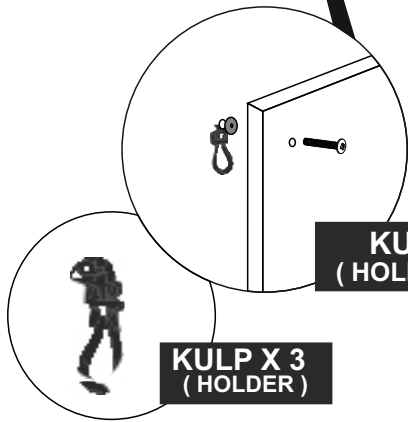

* AKSESUARLARI GÖSTERİLDİĞİ GİBİ DÜZ BİR ZEMİN ÜZERİNDE TAKINIZ...

* ÜRÜNÜ KURARKEN MONTAJ SIRASINI TAKİP EDİNİZ

* FIX THE ACCESSORIES AS SHOWN FOLLOW THE

INSTALLATION SEQUENCE WHILE INSTALLING THE PRODUCT.

DİKKAT !! / ATTENTION !!

Minifiks ve Kavela ürünlerimizde kullanılan ana bağlantı malzemesidir. Montaja başlamadan önce lütfen aşağıdaki çizimleri kontrol ederek, anlamaya çalışın...

Minifix and Dowel is the main connection material used in products. Before starting assembly, please check the drawings below...

Minifix Dübeli

Minifix Gövde (MINIFIX BODY)

Minifix Mil (MINIFIX SHAFT)

Kavela (DOWEL)

YATAY AYARI
(LENGTH ADJUSTMEN)

12

DERİNLİK AYARI
(DEPT ADJUSTMEN)

3

PARÇA KODLAMA / GENERAL VIEW

**KULP VİDASI
(HOLDER SCREW) x3**

**KULP X 3
(HOLDER)**

11

**3.5 X 18 SUNTA VİDASI
(3.5 X 18 SCREW) x4**

**DÜBEL
(PEG) x2**

**KAVELA
(DOWEL) x4**

**MİNİFİX MİLİ
(MİNİFİX SHAFT) x4**