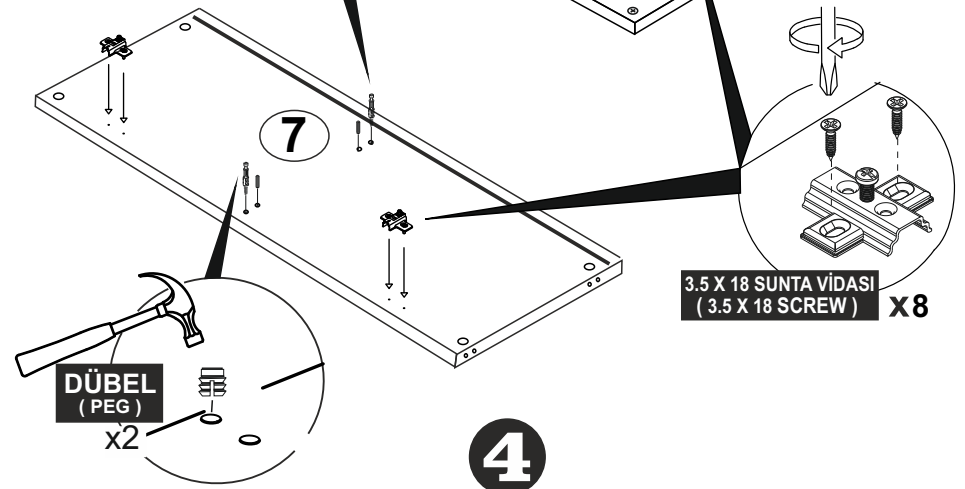

PARÇA KODLAMA / GENERAL VIEW

**KULP VİDASI
(HOLDER SCREW) x3**

**KULP X 3
(HOLDER)**

11

**3.5 X 18 SUNTA VİDASI
(3.5 X 18 SCREW) x4**

**DÜBEL
(PEG) x2**

**KAVELA
(DOWEL) x4**

**MİNİFİX MİLİ
(MİNİFİX SHAFT) x4**

**3.5 X 18 SUNTA VİDASI
(3.5 X 18 SCREW) x8**

**DÜBEL
(PEG) x2**

4

8

7