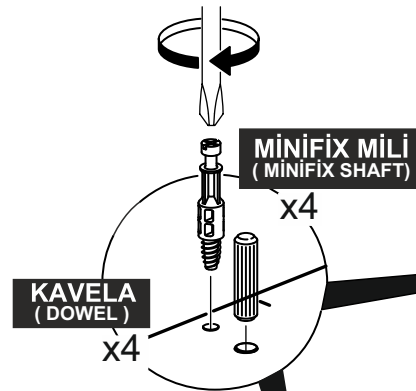

Minifix Dübeli

Minifix Gövde (MINIFIX BODY)

Minifix Mil (MINIFIX SHAFT)

Kavela (DOWEL)

YATAY AYARI
(LENGTH ADJUSTMEN)

12

DERİNLİK AYARI
(DEPT ADJUSTMEN)

3

PARÇA KODLAMA / GENERAL VIEW

**KULP VİDASI
(HOLDER SCREW) x3**

**KULP X 3
(HOLDER)**

11

**3.5 X 18 SUNTA VİDASI
(3.5 X 18 SCREW) x4**

**DÜBEL
(PEG) x2**

**KAVELA
(DOWEL) x4**

**MİNİFİX MİLİ
(MİNİFİX SHAFT) x4**

**3.5 X 18 SUNTA VİDASI
(3.5 X 18 SCREW) x8**

**DÜBEL
(PEG) x2**

4

8

7