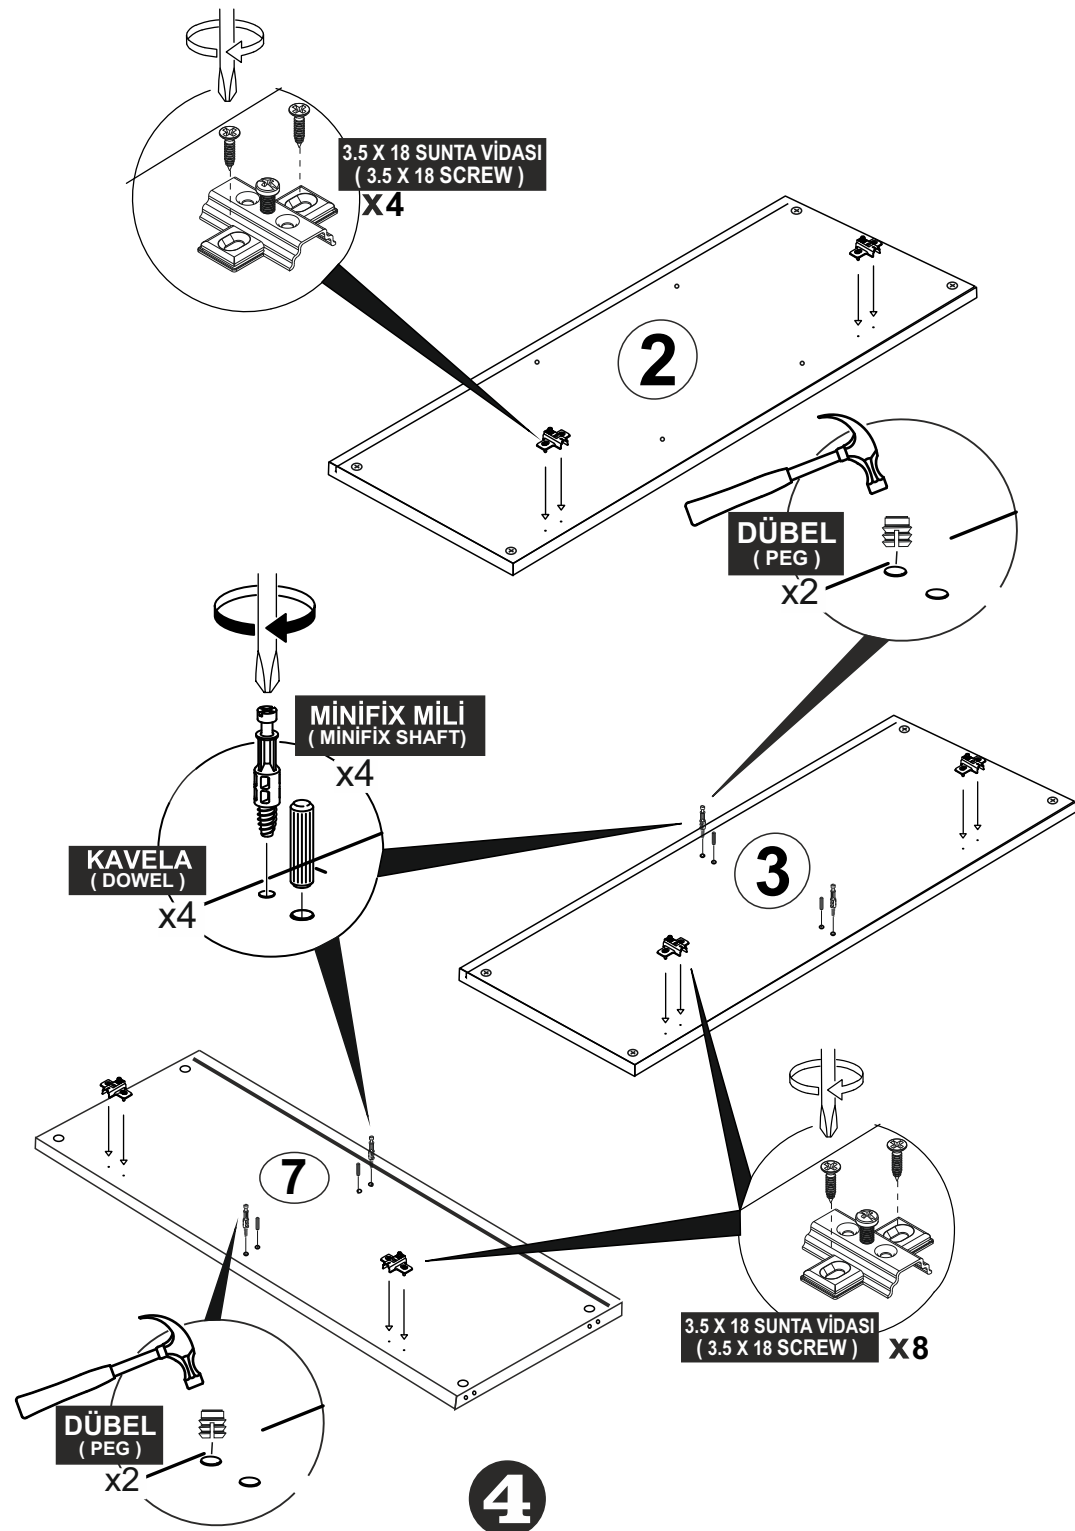

AKSESUAR LİSTESİ / ACCESSORY LIST

			
			
			
3,5 X 18 SUNTA VIDASI X 32 (3,5X18 SCREW)	RAF PİMİ X 8 (PLASTIC PIN)	ARKALIK KÖŞE X 8 (CORNER WEDGE)	AHŞAP AYAK X 5 (FURNITURE LEG)
KULP VIDASI X 3 (HOLDER SCREW)	KULP X 3 (HOLDER)	Y. DEVE MENTEŞE X 2 (HALF CAMEL HINGE)	S. DEVE MENTEŞE X 4 (HINGE)
DÜBEL X 16 (PEG)	KAVELA X 16 (DOWEL)	MINİFİX GÖVDE X 16 (MINIFIX BODY)	MINİFİX MİL X 16 (MINIFIX SHAFT)

* AKSESUARLARI GÖSTERİLDİĞİ GİBİ DÜZ BİR ZEMİN ÜZERİNDE TAKINIZ...

* ÜRÜNÜ KURARKEN MONTAJ SIRASINI TAKİP EDİNİZ

* FIX THE ACCESSORIES AS SHOWN FOLLOW THE

INSTALLATION SEQUENCE WHILE INSTALLING THE PRODUCT.

PARÇA KODLAMA / GENERAL VIEW

**KULP VİDASI
(HOLDER SCREW) x3**

**KULP X 3
(HOLDER)**

11

**3.5 X 18 SUNTA VİDASI
(3.5 X 18 SCREW) x4**

**DÜBEL
(PEG) x2**

**KAVELA
(DOWEL) x4**

**MİNİFİX MİLİ
(MİNİFİX SHAFT) x4**

**3.5 X 18 SUNTA VİDASI
(3.5 X 18 SCREW) x8**

**DÜBEL
(PEG) x2**

4

8

7