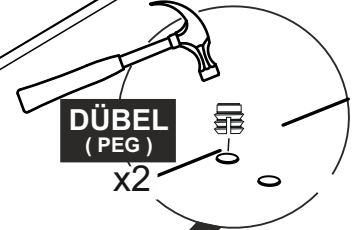

PARÇA KODLAMA / GENERAL VIEW

**KULP VİDASI
(HOLDER SCREW) x3**

**KULP X 3
(HOLDER)**

11

**3.5 X 18 SUNTA VİDASI
(3.5 X 18 SCREW) x4**

**DÜBEL
(PEG) x2**

**KAVELA
(DOWEL) x4**

**MİNİFİX MİLİ
(MİNİFİX SHAFT) x4**