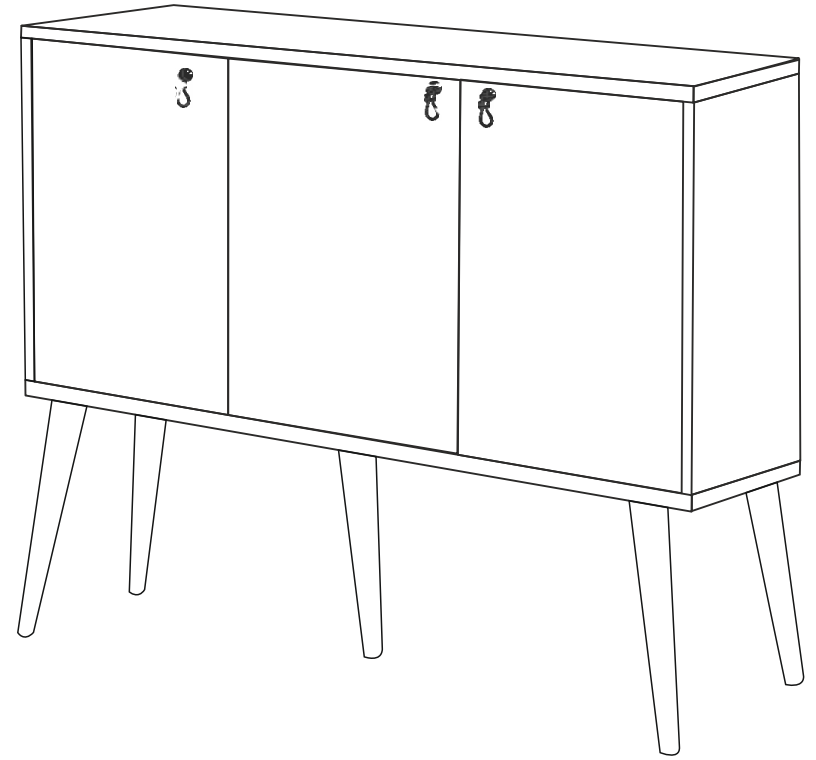

CITY MEGA KONSOL
KURULUM ŐEMASI
ASSEMBLY GUIDE

Bu modül iki kişi tarafından kurulmalıdır.
This unit should be assembled by two persons.

Bu modülün kurulumu için gerekli olan araçlar.
The necessary tools (not included)

AKSESUAR LİSTESİ / ACCESSORY LIST

			
			
			
3,5 X 18 SUNTA VIDASI X 32 (3,5X18 SCREW)	RAF PİMİ X 8 (PLASTIC PIN)	ARKALIK KÖŞE X 8 (CORNER WEDGE)	AHŞAP AYAK X 5 (FURNITURE LEG)
KULP VIDASI X 3 (HOLDER SCREW)	KULP X 3 (HOLDER)	Y. DEVE MENTEŞE X 2 (HALF CAMEL HINGE)	S. DEVE MENTEŞE X 4 (HINGE)
DÜBEL X 16 (PEG)	KAVELA X 16 (DOWEL)	MINİFİX GÖVDE X 16 (MINIFIX BODY)	MINİFİX MİL X 16 (MINIFIX SHAFT)