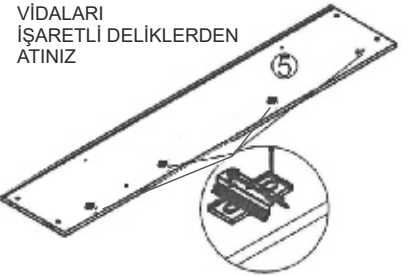

VIDALARI İŞARETLİ DELİKLERDEN ATINIZ