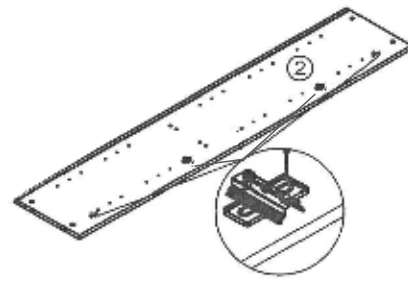

VIDALARI İŞARETLİ DELİKLERDEN ATINIZ