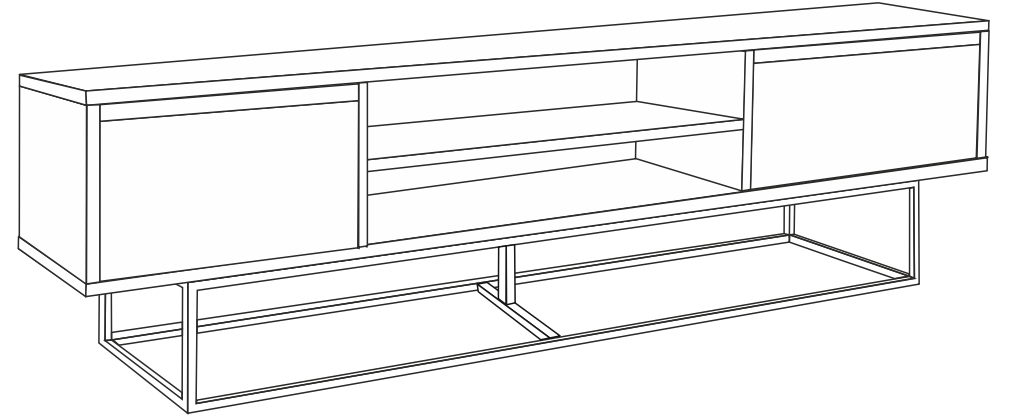

NEW LAXUS 140 (TV SEHPASI)
KURULUM ŐEMASI
ASSEMBLY GUIDE

Bu modül iki kişi tarafından kurulmalıdır.
This unit should be assembled by two persons.

Bu modülün kurulumu için gerekli olan araçlar:
The necessary tools (not included)