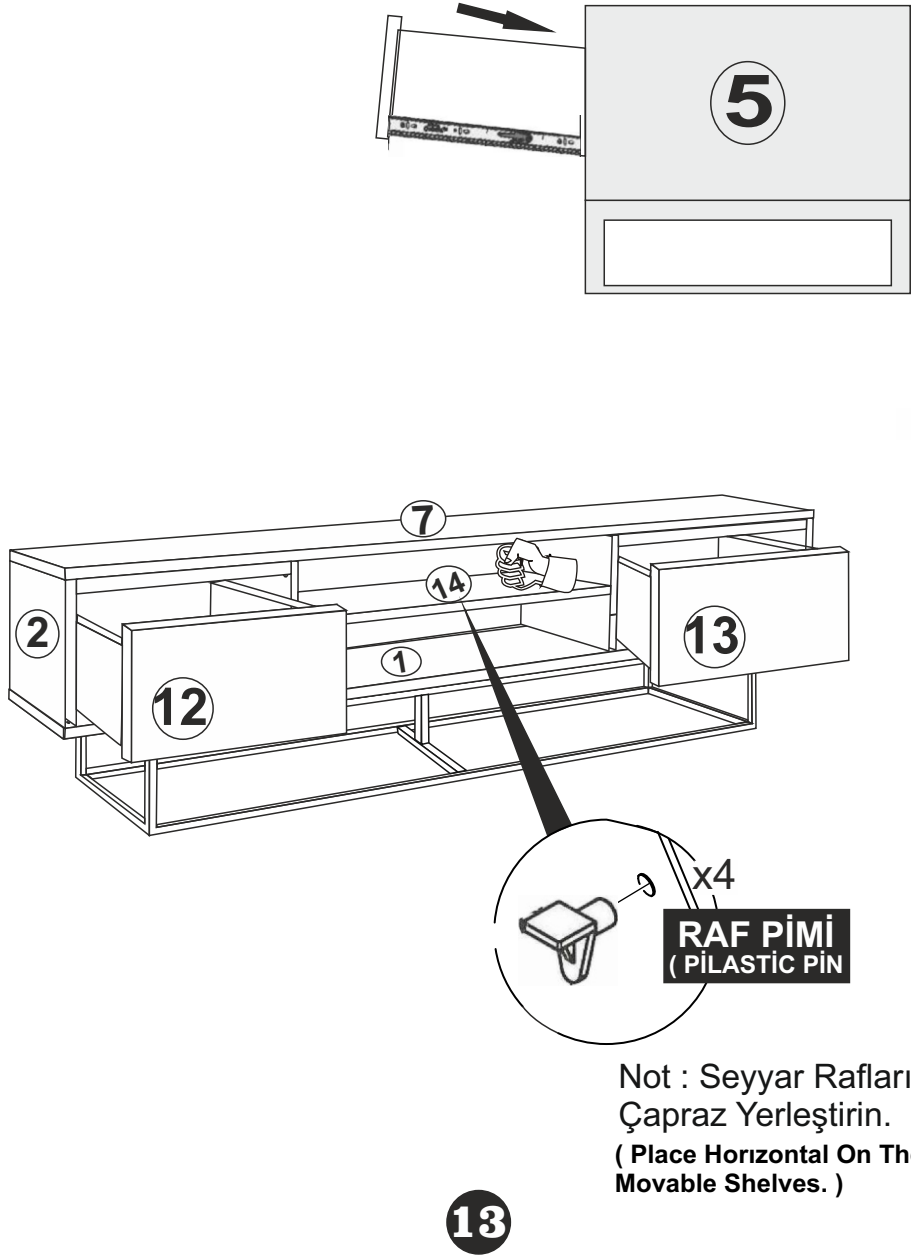

DİKKAT !! / ATTENTION !!

Minifiks ve Kavela ürünlerimizde kullanılan ana bağlantı malzemesidir. Montaja başlamadan önce lütfen aşağıdaki çizimleri kontrol ederek, anlamaya çalışın...

Minifix and Dowel is the main connection material used in products. Before starting assembly, please check the drawings below...