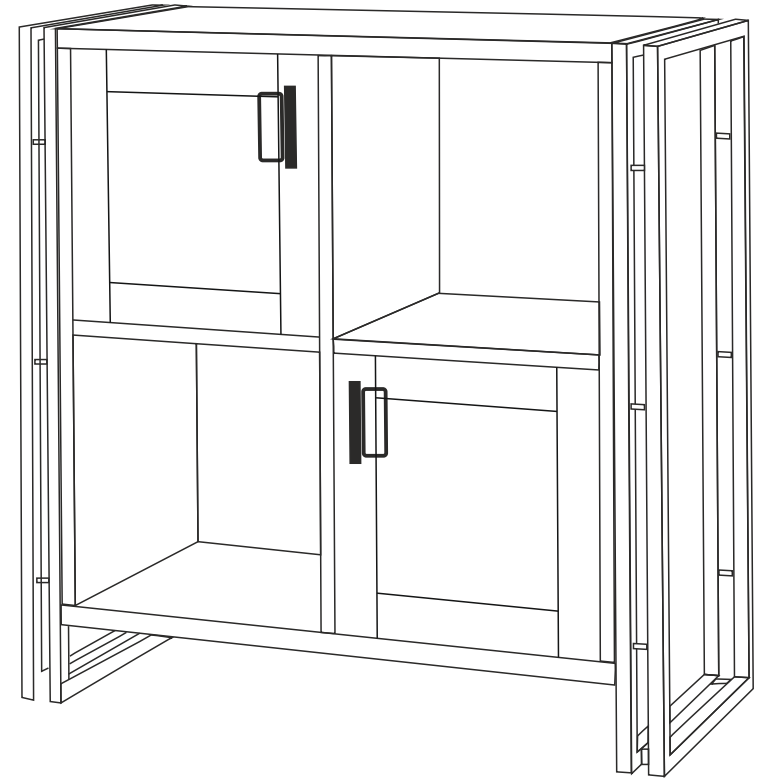

# COSMO VERNA KONSOL KURULUM ŐEMASI

## ASSEMBLY GUIDE

7

Bu modül iki kişi tarafından kurulmalıdır.

This unit should be assembled by two persons.

/ Bu modülün kurulumu için gerekli olan araçlar.  
The necessary tools (not included)